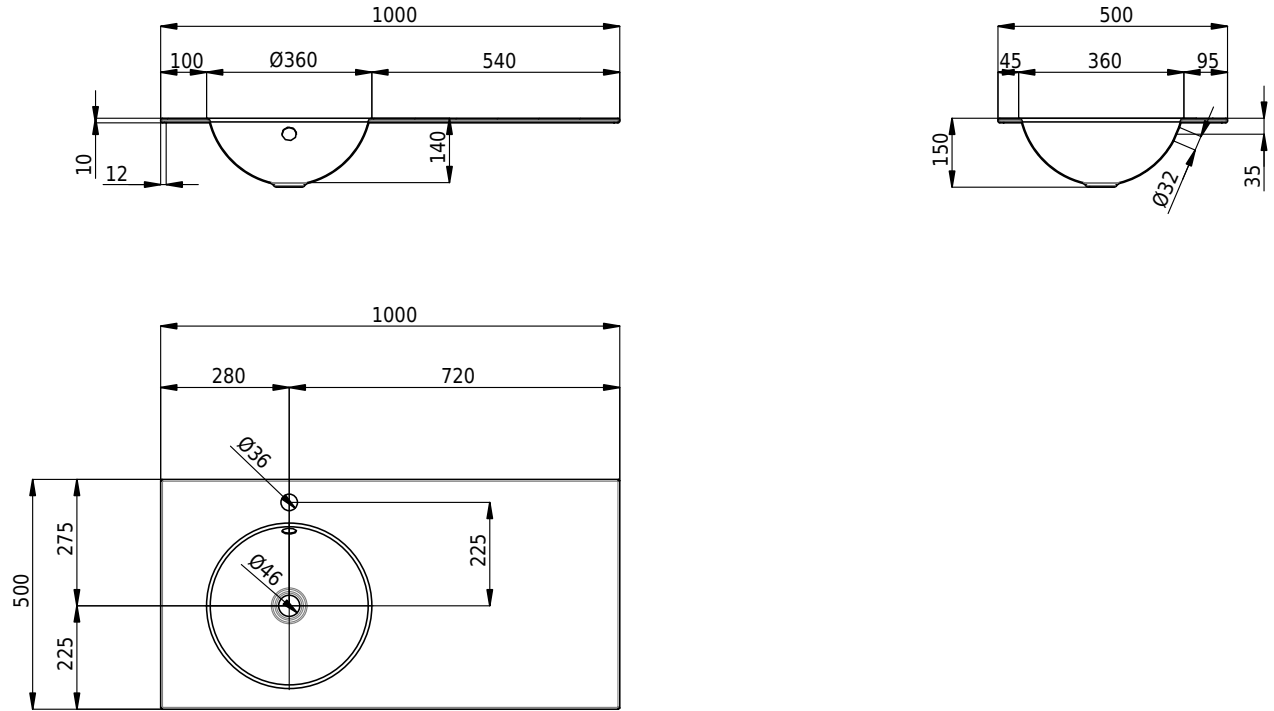

Massskizze

Schmidlin ORBIS Einlegebecken

100 x 50 x 1 cm

mit Überlauf, inkl. Befestigungszubehör, inkl. Überlaufgarnitur verchromt

Artikel-Nr.: 1425-0002

SGVSB-Nr.: 233446.100.241

Gewicht: 12 kg

Optionen

- Farbklasse: I,II,III,IV,V [FA0_ _]
- Ohne Überlaufloch [UL0]
- GLASUR PLUS [OV01]
- Armaturenloch hinten rechts
- Löcher für 3-Loch Armatur [WT_ALS01]
- Lochbohrung für Schmidlin Seifenspender [SSP02]
- Runde Lochbohrung nach Mass [WT_ALS02]
- Spezialanfertigung