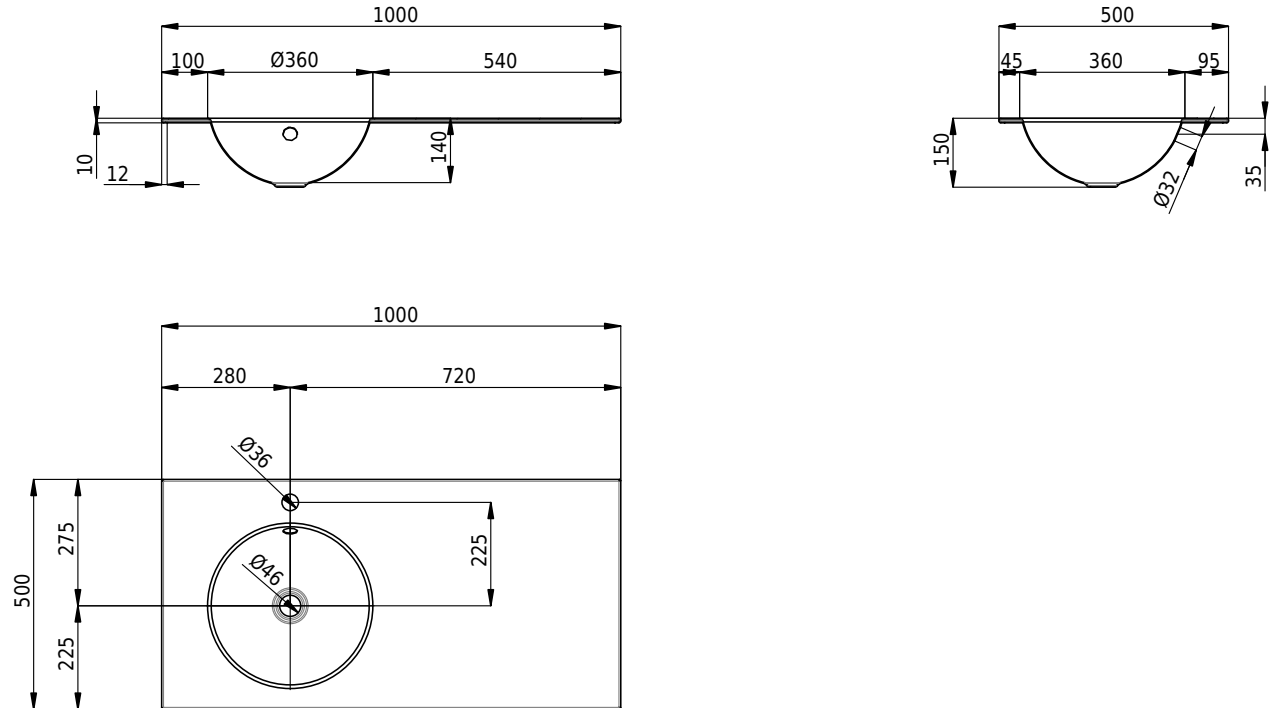

## Massskizze

**Schmidlin ORBIS Einlegebecken**

100 x 50 x 1 cm

mit Überlauf, inkl. Befestigungszubehör, inkl. Überlaufgarnitur verchromt

Artikel-Nr.: 1425-0002

SGVSB-Nr.: 233446.100.241

Gewicht: 12 kg

**Optionen**

- Farbklasse: I,II,III,IV,V [FA0\_ \_]
- Ohne Überlaufloch [UL0]
- GLASUR PLUS [OV01]
- Armaturenloch hinten rechts
- Löcher für 3-Loch Armatur [WT\_ALS01]
- Lochbohrung für Schmidlin Seifenspender [SSP02]
- Runde Lochbohrung nach Mass [WT\_ALS02]
- Spezialanfertigung