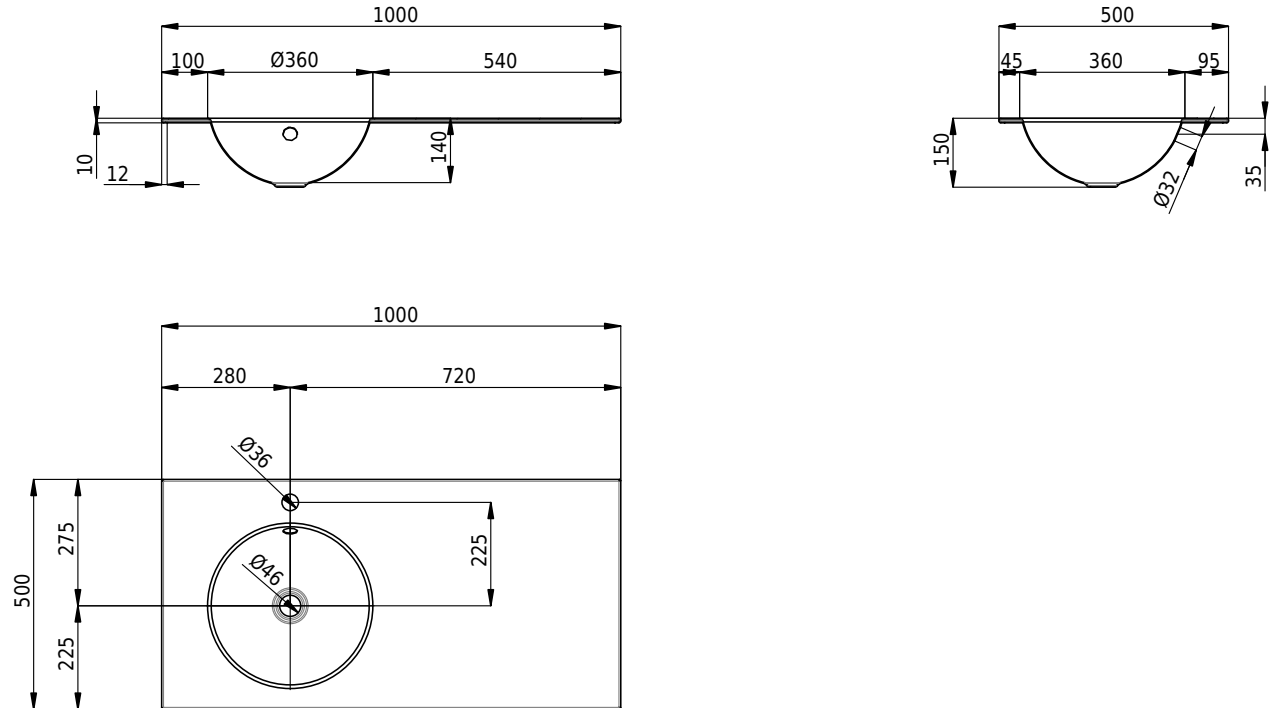

Massskizze

Schmidlin ORBIS Einlegebecken

100 x 50 x 1 cm

mit Überlauf, inkl. Befestigungszubehör, inkl. Überlaufgarnitur verchromt

Artikel-Nr.: 1425-0002

SGVSB-Nr.: 233446.100.241

Gewicht: 12 kg

Optionen

- Farbklasse: I,II,III,IV,V [FA0_ _]
- Ohne Überlaufloch [UL0]
- GLASUR PLUS [OV01]
- Armaturenloch hinten rechts
- Löcher für 3-Loch Armatur [WT_ALS01]
- Lochbohrung für Schmidlin Seifenspender [SSP02]
- Runde Lochbohrung nach Mass [WT_ALS02]
- Spezialanfertigung