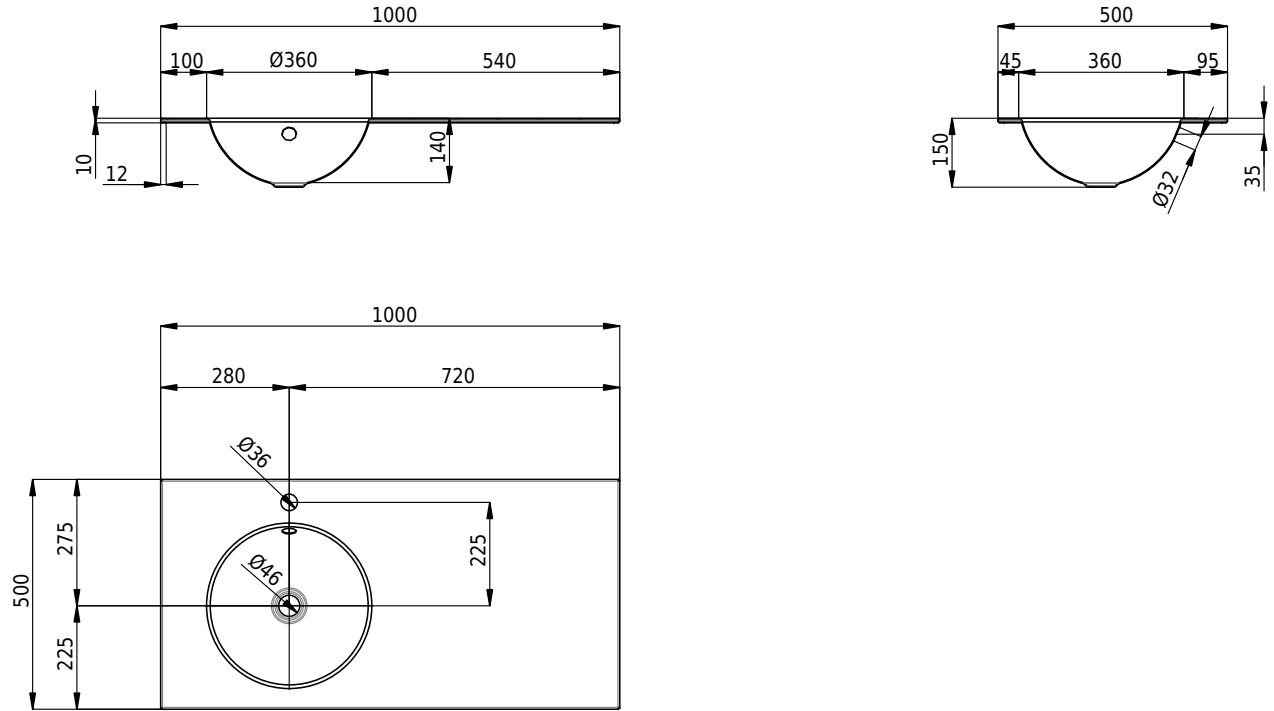

Massskizze

Schmidlin ORBIS Einlegebecken

100 x 50 x 1 cm

mit Überlauf, inkl. Befestigungszubehör, inkl. Überlaufgarnitur verchromt

Artikel-Nr.: 1425-0002

SGVSB-Nr.: 233446.100.241

Gewicht: 12 kg

Optionen

- Farbklasse: I,II,III,IV,V [FA0_ _ _]
- Ohne Überlaufloch [UL0]
- GLASUR PLUS [OV01]
- Armaturenloch hinten rechts
- Löcher für 3-Loch Armatur [WT_ALS01]
- Lochbohrung für Schmidlin Seifenspender [SSP02]
- Runde Lochbohrung nach Mass [WT_ALS02]
- Spezialanfertigung