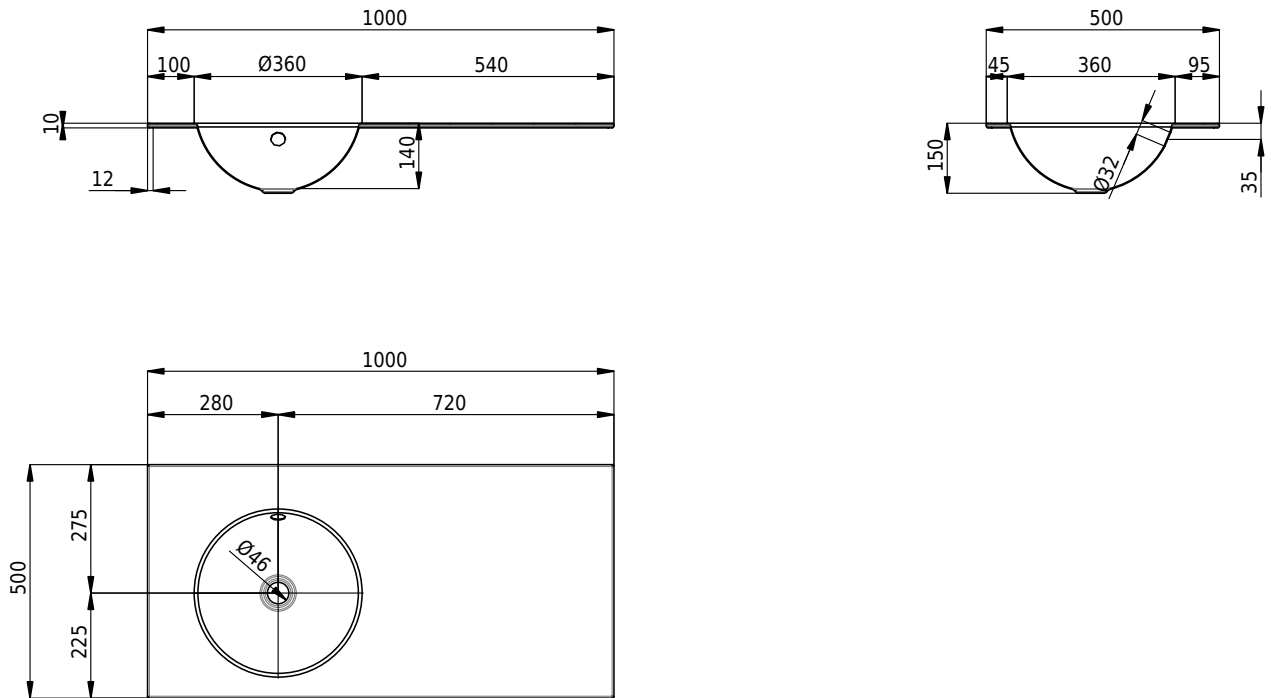

Massskizze

Schmidlin ORBIS Einlegebecken

100 x 50 x 1 cm

mit Überlauf, inkl. Befestigungszubehör, inkl. Überlaufgarnitur verchromt

Artikel-Nr.: 1425-0001

SGVSB-Nr.: 233446.242

Gewicht: 12 kg

Optionen