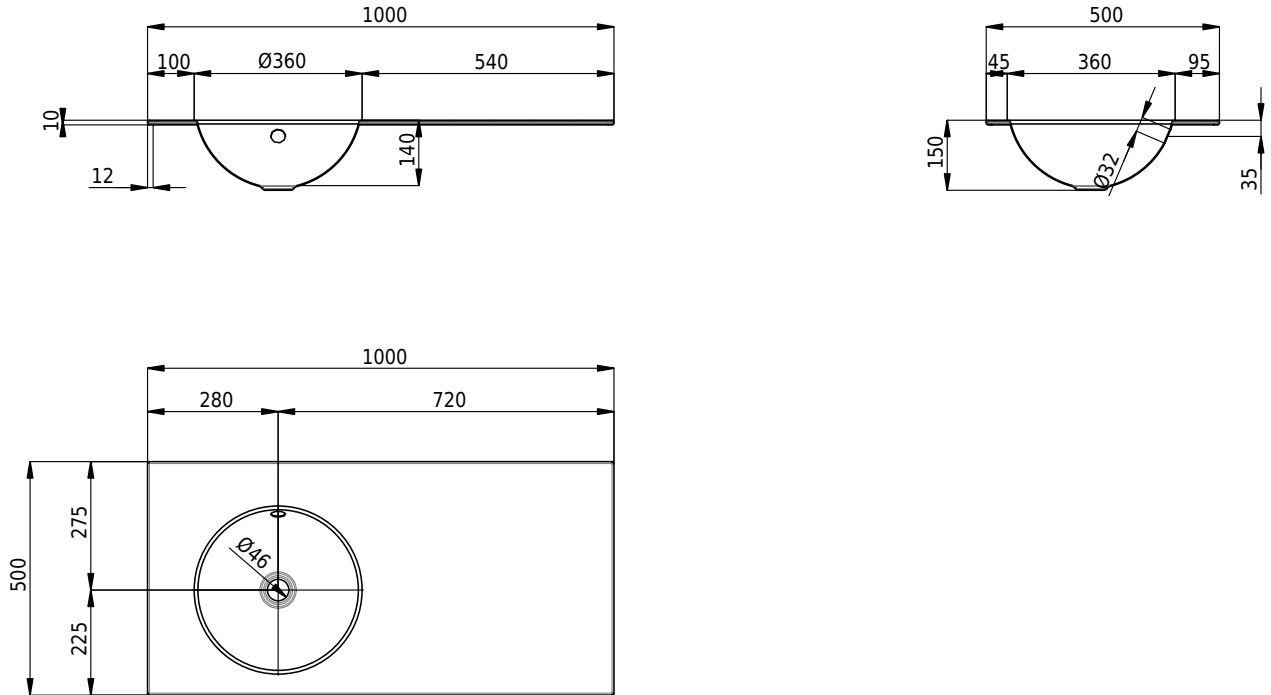

Massskizze

Schmidlin ORBIS Einlegebecken

100 x 50 x 1 cm

mit Überlauf, inkl. Befestigungszubehör, inkl. Überlaufgarnitur verchromt

Artikel-Nr.: 1425-0001

SGVSB-Nr.: 233446.242

Gewicht: 12 kg

Optionen

- Farbklasse: I,II,III,IV,V [FA0_ _ _]
- Ohne Überlaufloch [UL0]
- GLASUR PLUS [OV01]
- Löcher für 3-Loch Armatur [WT_ALS01]
- Lochbohrung für Schmidlin Seifenspender [SSP02]
- Runde Lochbohrung nach Mass [WT_ALS02]
- Spezialanfertigung