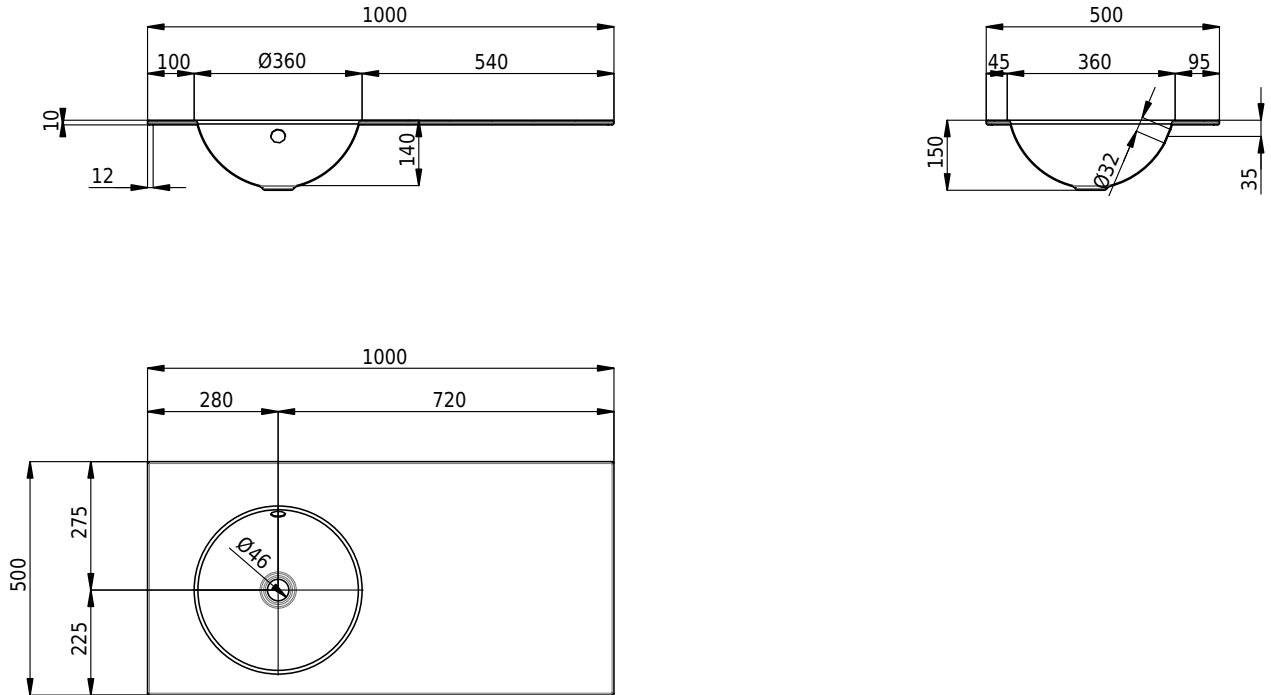

## Massskizze

**Schmidlin ORBIS Einlegebecken**

100 x 50 x 1 cm

mit Überlauf, inkl. Befestigungszubehör, inkl. Überlaufgarnitur verchromt

Artikel-Nr.: 1425-0001

SGVSB-Nr.: 233446.242

Gewicht: 12 kg

**Optionen**