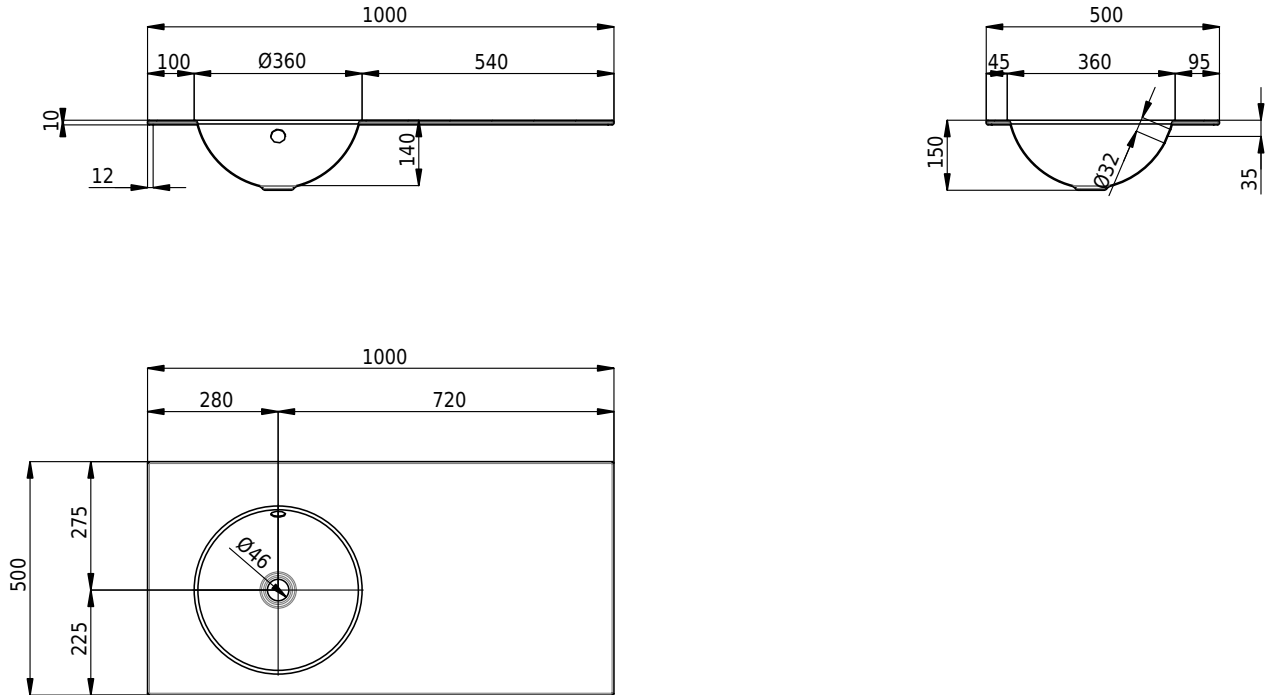

## Massskizze

**Schmidlin ORBIS Einlegebecken**

100 x 50 x 1 cm

mit Überlauf, inkl. Befestigungszubehör, inkl. Überlaufgarnitur verchromt

Artikel-Nr.: 1425-0001

SGVSB-Nr.: 233446.242

Gewicht: 12 kg

**Optionen**