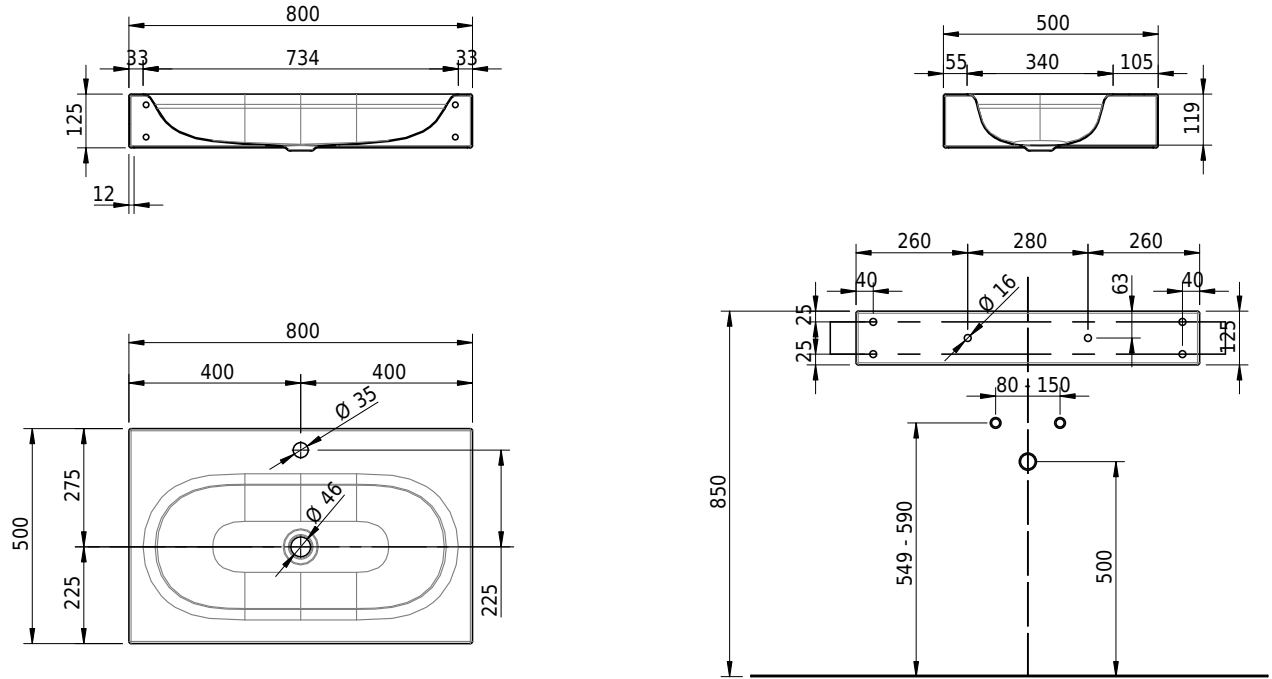

# Schmidlin DUETT Wandbecken

80 x 50 x 12.5 cm

ohne Überlauf, inkl. Befestigungzubehör

Artikel-Nr.: 1423-0002

SGVSB-Nr.: 217299.100.241

Gewicht: 12 kg