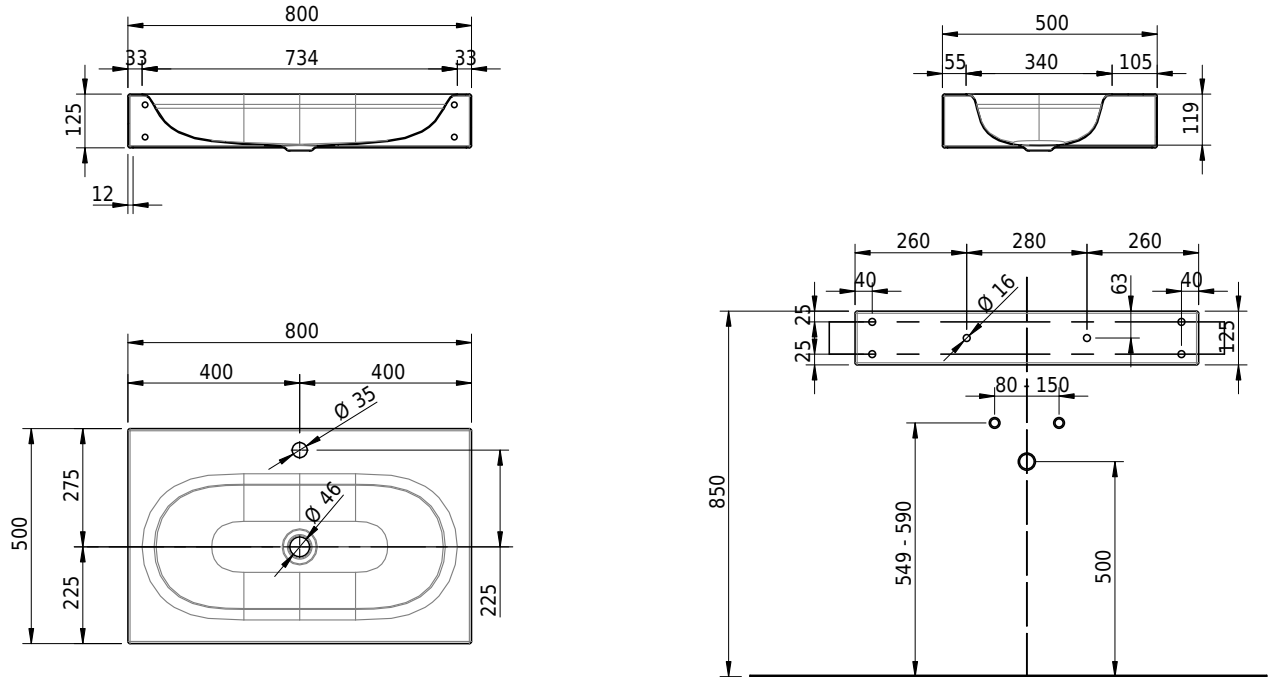

Massskizze

Schmidlin DUETT Wandbecken

80 x 50 x 12.5 cm

ohne Überlauf, inkl. Befestigungszubehör

Artikel-Nr.: 1423-0002

SGVSB-Nr.: 217299.100.241

Gewicht: 12 kg

Optionen

- Farbklasse: I,II,III,IV,V [FA0_ _]
- GLASUR PLUS [OV01]
- Löcher für 3-Loch Armatur [WT_ALS01]
- Lochbohrung für Schmidlin Seifenspender [SSP02]
- Runde Lochbohrung nach Mass [WT_ALS02]
- Spezialanfertigung
- Lochbohrung für Steckdose [STP_ _]