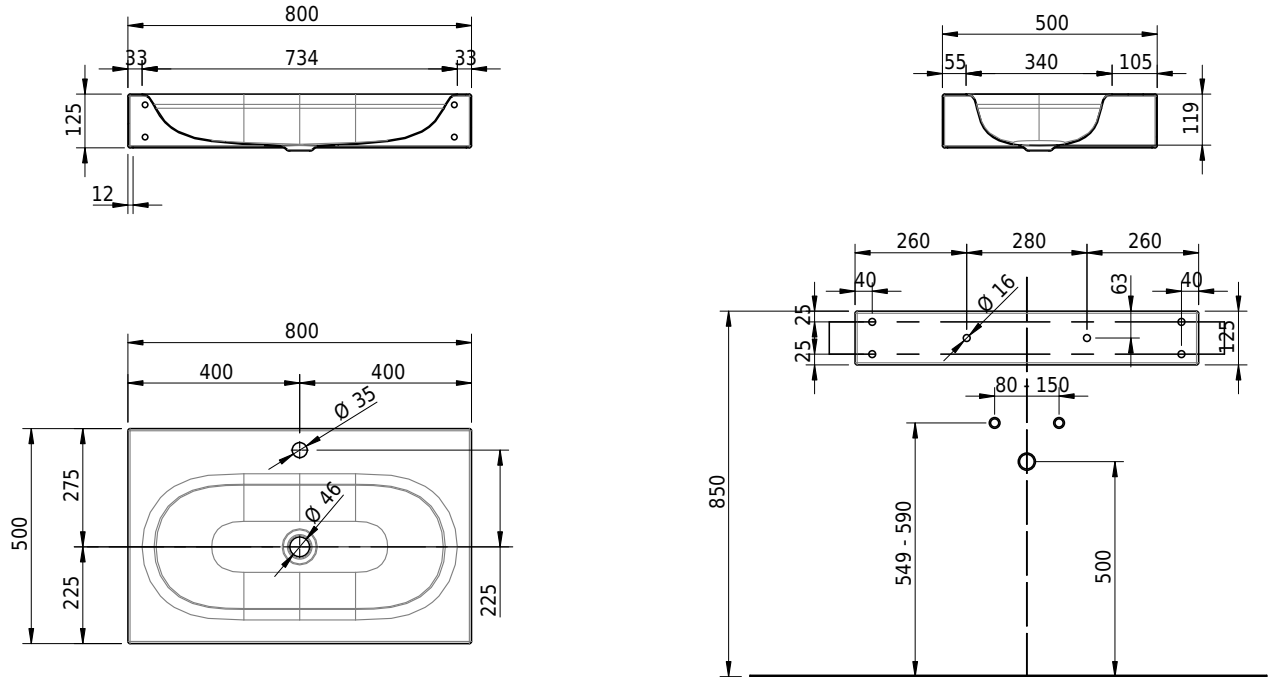

Massskizze

Schmidlin DUETT Wandbecken

80 x 50 x 12.5 cm

ohne Überlauf, inkl. Befestigungzubehör

Artikel-Nr.: 1423-0002

SGVSB-Nr.: 217299.100.241

Gewicht: 12 kg

Optionen

- Farbklasse: I,II,III,IV,V [FA0_ _]
- GLASUR PLUS [OV01]
- Löcher für 3-Loch Armatur [WT_ALS01]
- Lochbohrung für Schmidlin Seifenspender [SSP02]
- Runde Lochbohrung nach Mass [WT_ALS02]
- Spezialanfertigung
- Lochbohrung für Steckdose [STP_ _]