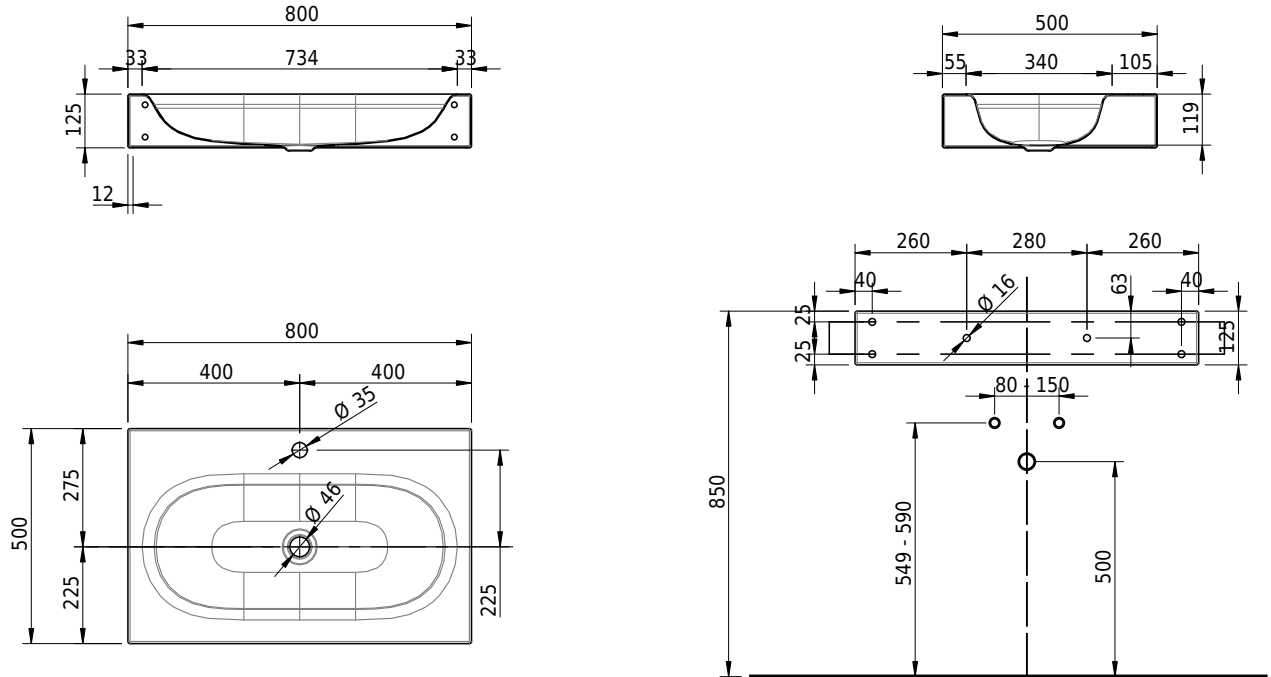

# Schmidlin DUETT Wandbecken

80 x 50 x 12.5 cm

ohne Überlauf, inkl. Befestigungzubehör

Artikel-Nr.: 1423-0002

SGVSB-Nr.: 217299.100.241

Gewicht: 12 kg