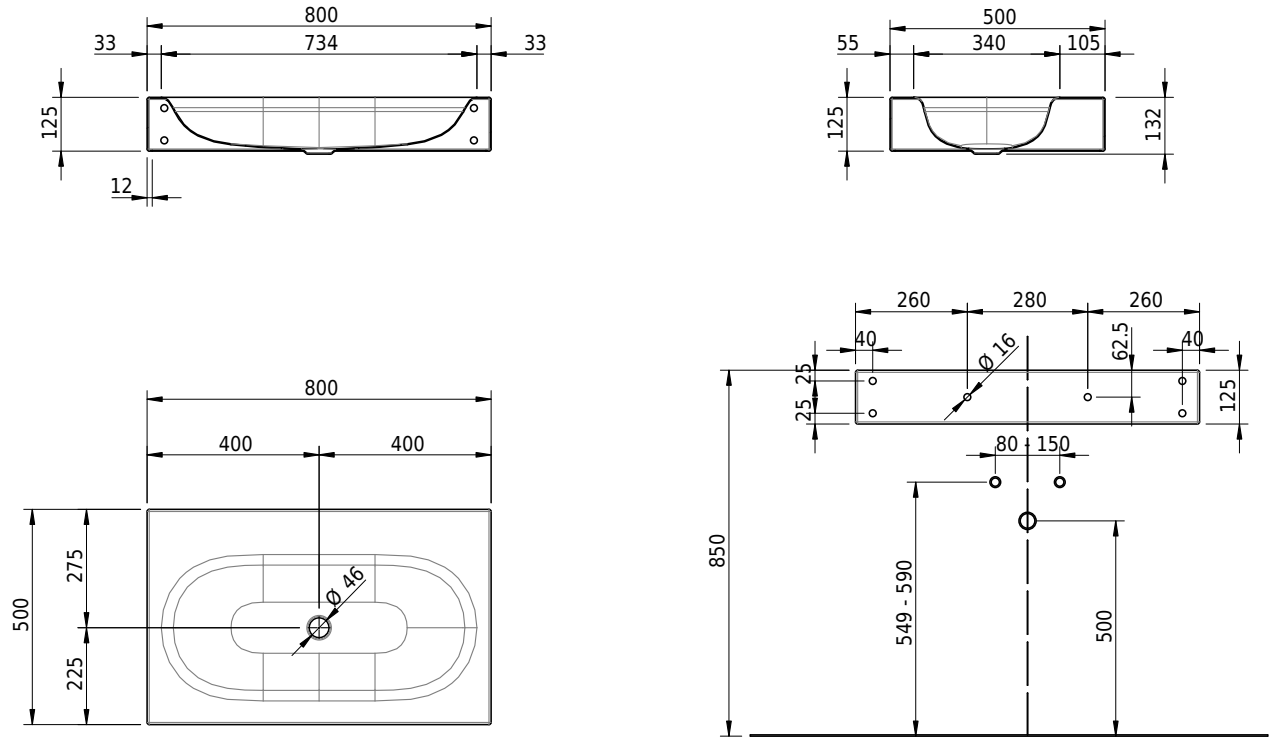

Massskizze

Schmidlin DUETT Wandbecken

80 x 50 x 12.5 cm

ohne Überlauf, inkl. Befestigungzubehör

Artikel-Nr.: 1423-0001

SGVSB-Nr.: 217299

Gewicht: 12 kg

Optionen

- Farbklasse: I,II,III,IV,V [FA0_ _]
- GLASUR PLUS [OV01]
- Löcher für 3-Loch Armatur [WT_ALS01]
- Lochbohrung für Schmidlin Seifenspender [SSP02]
- Runde Lochbohrung nach Mass [WT_ALS02]
- Spezialanfertigung
- Lochbohrung für Steckdose [STP_ _]