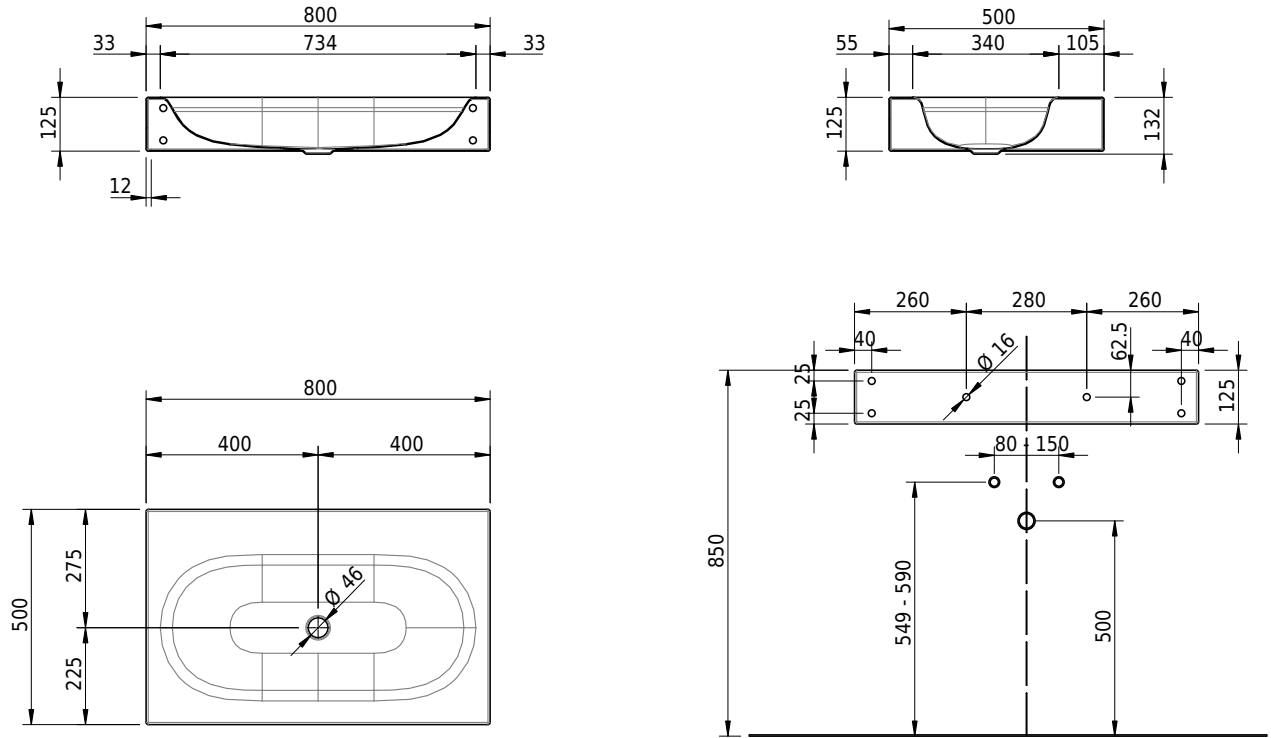

Massskizze

Schmidlin DUETT Wandbecken

80 x 50 x 12.5 cm

ohne Überlauf, inkl. Befestigungzubehör

Artikel-Nr.: 1423-0001

SGVSB-Nr.: 217299

Gewicht: 12 kg

Optionen

- Farbklasse: I,II,III,IV,V [FA0_ _]
- GLASUR PLUS [OV01]
- Löcher für 3-Loch Armatur [WT_ALS01]
- Lochbohrung für Schmidlin Seifenspender [SSP02]
- Runde Lochbohrung nach Mass [WT_ALS02]
- Spezialanfertigung
- Lochbohrung für Steckdose [STP_ _]