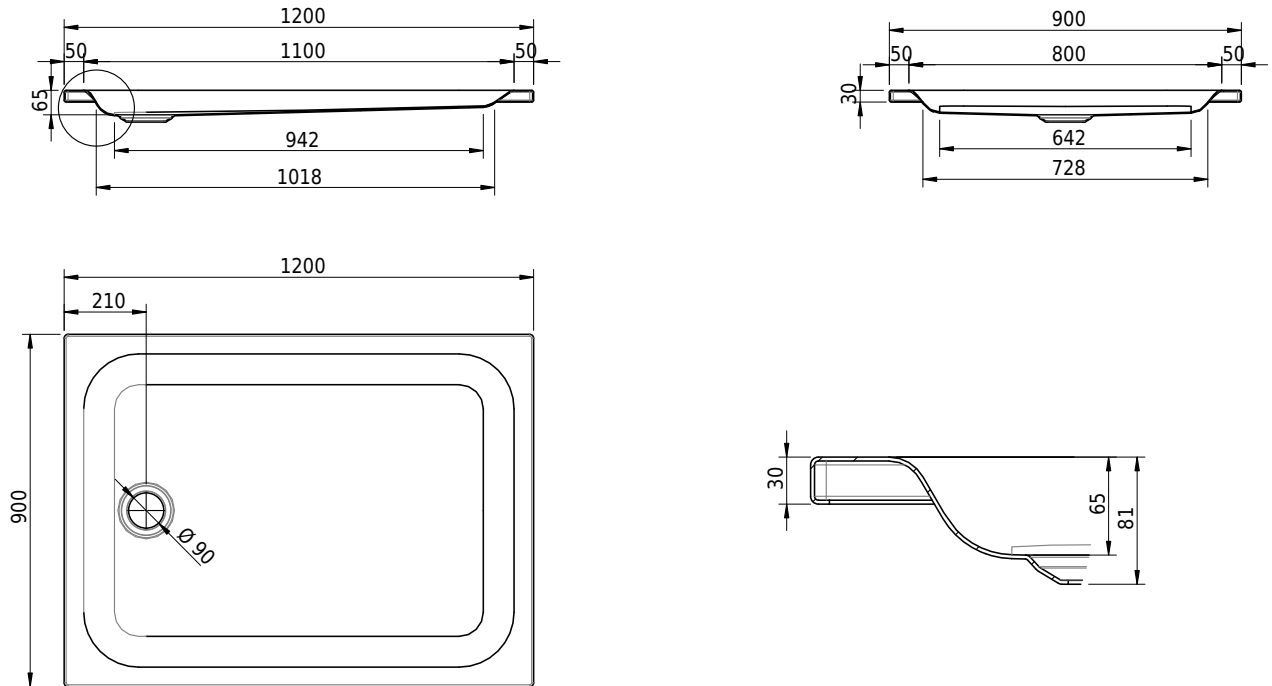

Massskizze

Schmidlin Duschwanne flach (6,5 cm)

120 x 90 x 6.5 cm

Ablaufloch \varnothing 90 mm

Artikel-Nr.: 1422-0001

SGVSB-Nr.: 141098

ST-Nr.: 1311258.100

Gewicht: 28 kg

Optionen

- Farbklasse: I,II,III,IV,V [FA0_ _ _]
- Mit Zargen [Z_ _ _ _]
- ANTIGLISS PRO
- GLASUR PLUS [OV01]
- Speziallänge -2/+5 cm (beidseitig von -1 bis +2,5cm)
- Scharfkantige Ecke (Radius 5 mm) [EA_ _ 04]
- Geschnittene Ecke [EA_ _ 03]
- Abgerundete Ecke [EA_ _ 02]
- Schürze(n) 75 mm
- Schürze(n) 100 mm
- Schürze(n) Spezialhöhe

Zubehör

- Duschwannen-Fusset 4/6/8 (SIA 181), mit/ohne Dichtband
- Duschwannen-Montagerahmen BASIC (SIA 181)
- Montagesystem Schmidlin OMNIA (SIA 181)
- Schmidlin Zargen-Montagewinkel (SIA 181), Satz (4 Stück)
- Zargengummiprofil