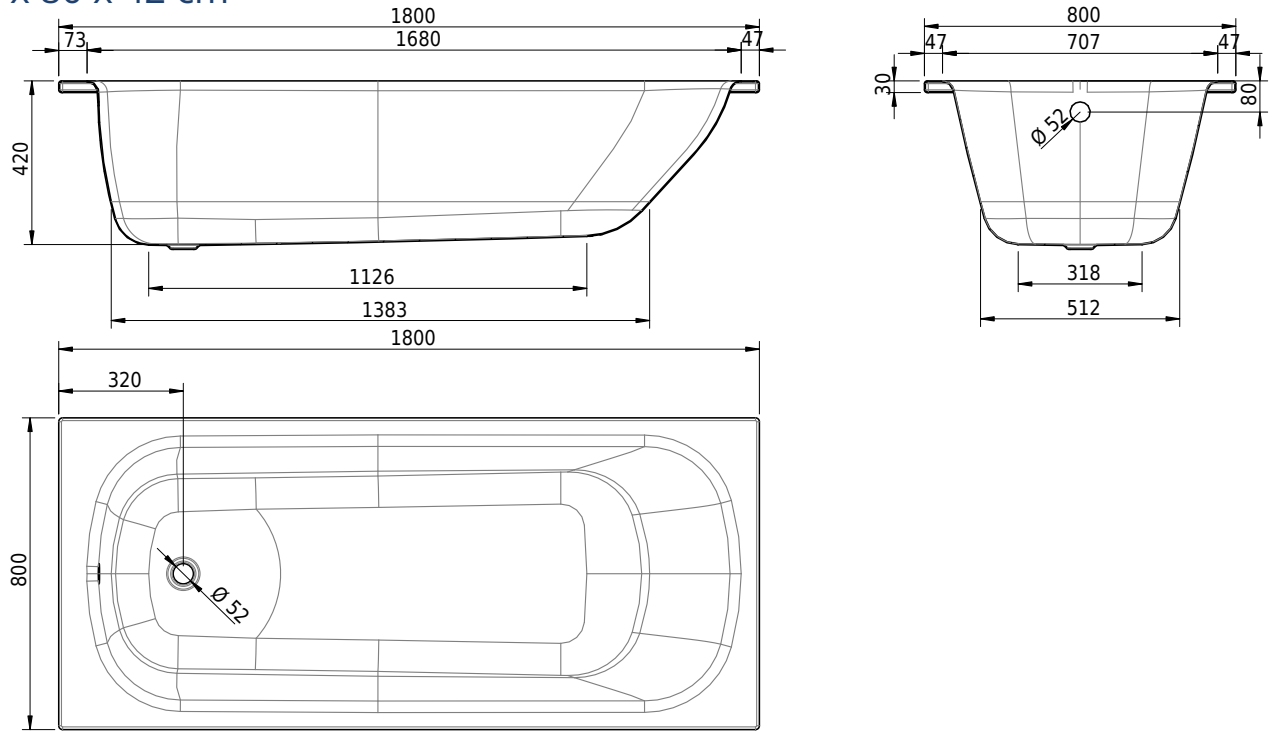

Massskizze

Schmidlin SWISS LINE

180 x 80 x 42 cm

Artikel-Nr.: 1420-0001 SGVSB-Nr.: 111609 ST-Nr.: ?1111315 Gewicht: 55 kg

Optionen

- ANTIGLISS PRO
- GLASUR PLUS [OV01]
- AQUAGRIP

Zubehör

- Schmidlin SWISS LINE Badewannen-Montageset (SIA 181), mit Badewannen-Montagesystem (SIA 181), Dichtband 4 m, Viega Multiplex 560 mm, Viega Ausstattungsset M5
- Schmidlin SWISS LINE Badewannen-Montageset (SIA 181), mit Badewannen-Montagesystem (SIA 181), Dichtband 4 m, Wannengarnitur und Fertigbauset Geberit
- Schmidlin SWISS LINE Badewannen-Montageset (SIA 181), mit Badewannen-Montagesystem (SIA 181), Dichtband 4 m, Viega Multiplex Trio 560 mm, Viega Ausstattungsset MT5
- Schmidlin SWISS LINE Badewannen-Montageset (SIA 181), mit Badewannen-Montagesystem (SIA 181), Dichtband 4 m, Wannengarnitur mit Zulauf und Fertigbauset Geberit
- Schmidlin SWISS LINE Badewannen-Montageset mit Badewannenträger INFINITY, Dichtband, Multiplex 560 mm
- Schmidlin SWISS LINE Badewannen-Montageset mit Badewannenträger INFINITY, Dichtband, Multiplex Trio 560 mm
- Schmidlin SWISS LINE Badewannen-Montageset mit Badewannenträger INFINITY, Dichtband, Wannengarnitur mit Zulauf Geberit

- Schmidlin SWISS LINE Badewannen-Montageset mit Badewannenträger INFINITY, Dichtband, Wannengarnitur und Fertigbauset Geberit
- Schürzenset 3 Seiten (Schürze Längsseite, 2x Schürze Breitseite), inkl. Schmidlin Vormauerungsband, ohne Montageschaum
- Schürzenset für ECKEINBAU (Schürze Längsseite, Schürze Breitseite), inkl. Schmidlin Vormauerungsband, ohne Montageschaum
- Schürzenset für NISCHENEINBAU (Schürze Längsseite), inkl. Schmidlin Vormauerungsband, ohne Montageschaum