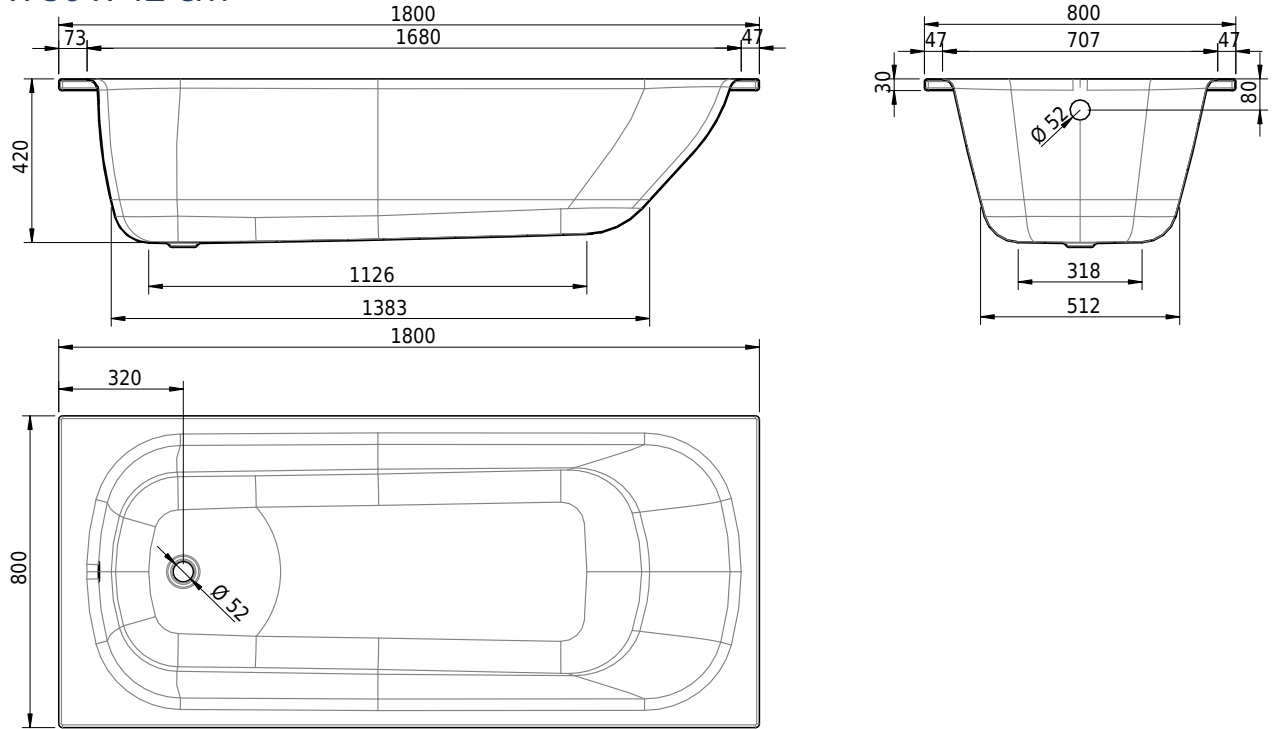

## Massskizze

**Schmidlin SWISS LINE**

180 x 80 x 42 cm

Artikel-Nr.: 1420-0001    SGVSB-Nr.: 111609    ST-Nr.: ?1111315    Gewicht: 55 kg

**Optionen**

- ANTIGLISS PRO
- GLASUR PLUS [OV01]
- AQUAGRIP

**Zubehör**

- Schmidlin SWISS LINE Badewannen-Montageset (SIA 181), mit Badewannen-Montagesystem (SIA 181), Dichtband 4 m, Viega Multiplex 560 mm, Viega Ausstattungsset M5
- Schmidlin SWISS LINE Badewannen-Montageset (SIA 181), mit Badewannen-Montagesystem (SIA 181), Dichtband 4 m, Wannengarnitur und Fertigbauset Geberit
- Schmidlin SWISS LINE Badewannen-Montageset (SIA 181), mit Badewannen-Montagesystem (SIA 181), Dichtband 4 m, Viega Multiplex Trio 560 mm, Viega Ausstattungsset MT5
- Schmidlin SWISS LINE Badewannen-Montageset (SIA 181), mit Badewannen-Montagesystem (SIA 181), Dichtband 4 m, Wannengarnitur mit Zulauf und Fertigbauset Geberit
- Schmidlin SWISS LINE Badewannen-Montageset mit Badewannenträger INFINITY, Dichtband, Multiplex 560 mm
- Schmidlin SWISS LINE Badewannen-Montageset mit Badewannenträger INFINITY, Dichtband, Multiplex Trio 560 mm
- Schmidlin SWISS LINE Badewannen-Montageset mit Badewannenträger INFINITY, Dichtband, Wannengarnitur mit Zulauf Geberit