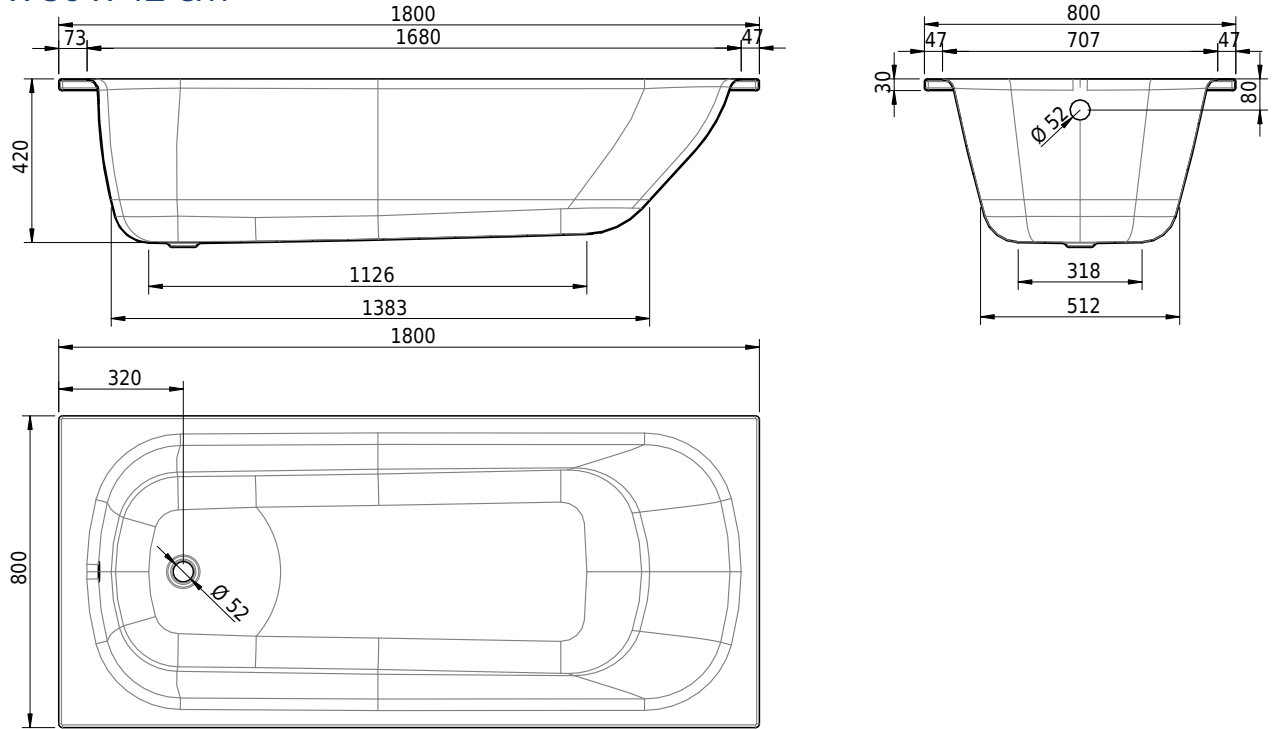

Massskizze

Schmidlin SWISS LINE

180 x 80 x 42 cm

Artikel-Nr.: 1420-0001 SGVSB-Nr.: 111609 ST-Nr.: 1111315 Gewicht: 55 kg

Optionen

- ANTIGLISS PRO
- GLASUR PLUS [OV01]
- AQUAGRIP

Zubehör

- Schmidlin SWISS LINE Badewannen-Montageset (SIA 181), mit Badewannen-Montagesystem (SIA 181), Dichtband 4 m, Viega Multiplex 560 mm, Viega Ausstattungsset M5
- Schmidlin SWISS LINE Badewannen-Montageset (SIA 181), mit Badewannen-Montagesystem (SIA 181), Dichtband 4 m, Wannengarnitur und Fertigbauset Geberit
- Schmidlin SWISS LINE Badewannen-Montageset (SIA 181), mit Badewannen-Montagesystem (SIA 181), Dichtband 4 m, Viega Multiplex Trio 560 mm, Viega Ausstattungsset MT5
- Schmidlin SWISS LINE Badewannen-Montageset (SIA 181), mit Badewannen-Montagesystem (SIA 181), Dichtband 4 m, Wannengarnitur mit Zulauf und Fertigbauset Geberit
- Schmidlin SWISS LINE Badewannen-Montageset mit Badewannenträger INFINITY, Dichtband, Multiplex 560 mm
- Schmidlin SWISS LINE Badewannen-Montageset mit Badewannenträger INFINITY, Dichtband, Multiplex Trio 560 mm
- Schmidlin SWISS LINE Badewannen-Montageset mit Badewannenträger INFINITY, Dichtband, Wannengarnitur mit Zulauf Geberit

- Schmidlin SWISS LINE Badewannen-Montageset mit Badewannenträger INFINITY, Dichtband, Wannengarnitur und Fertigbauset Geberit
- Schürzenset 3 Seiten (Schürze Längsseite, 2x Schürze Breitseite), inkl. Schmidlin Vormauerungsband, ohne Montageschaum
- Schürzenset für Eckeinbau (Schürze Längsseite, Schürze Breitseite), inkl. Schmidlin Vormauerungsband, ohne Montageschaum
- Schürzenset für Nischeneinbau (Schürze Längsseite), inkl. Schmidlin Vormauerungsband, ohne Montageschaum