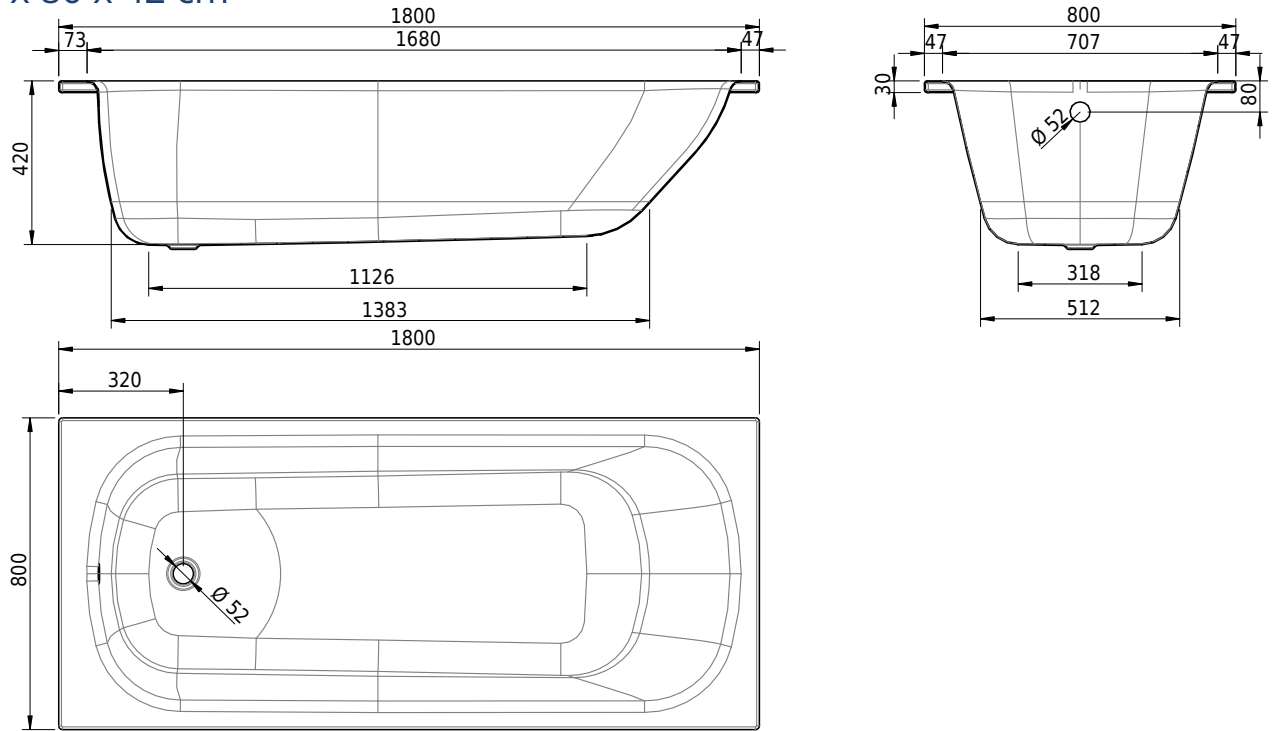

## Massskizze

**Schmidlin SWISS LINE**

180 x 80 x 42 cm

Artikel-Nr.: 1420-0001    SGVSB-Nr.: 111609    ST-Nr.: 1111315    Gewicht: 55 kg

**Optionen**

- ANTIGLISS PRO
- GLASUR PLUS [OV01]
- AQUAGRIP

**Zubehör**

- Schmidlin SWISS LINE Badewannen-Montageset (SIA 181), mit Badewannen-Montagesystem (SIA 181), Dichtband 4 m, Viega Multiplex 560 mm, Viega Ausstattungsset M5
- Schmidlin SWISS LINE Badewannen-Montageset (SIA 181), mit Badewannen-Montagesystem (SIA 181), Dichtband 4 m, Wannengarnitur und Fertigbauset Geberit
- Schmidlin SWISS LINE Badewannen-Montageset (SIA 181), mit Badewannen-Montagesystem (SIA 181), Dichtband 4 m, Viega Multiplex Trio 560 mm, Viega Ausstattungsset MT5
- Schmidlin SWISS LINE Badewannen-Montageset (SIA 181), mit Badewannen-Montagesystem (SIA 181), Dichtband 4 m, Wannengarnitur mit Zulauf und Fertigbauset Geberit
- Schmidlin SWISS LINE Badewannen-Montageset mit Badewannenträger INFINITY, Dichtband, Multiplex 560 mm
- Schmidlin SWISS LINE Badewannen-Montageset mit Badewannenträger INFINITY, Dichtband, Multiplex Trio 560 mm
- Schmidlin SWISS LINE Badewannen-Montageset mit Badewannenträger INFINITY, Dichtband, Wannengarnitur mit Zulauf Geberit