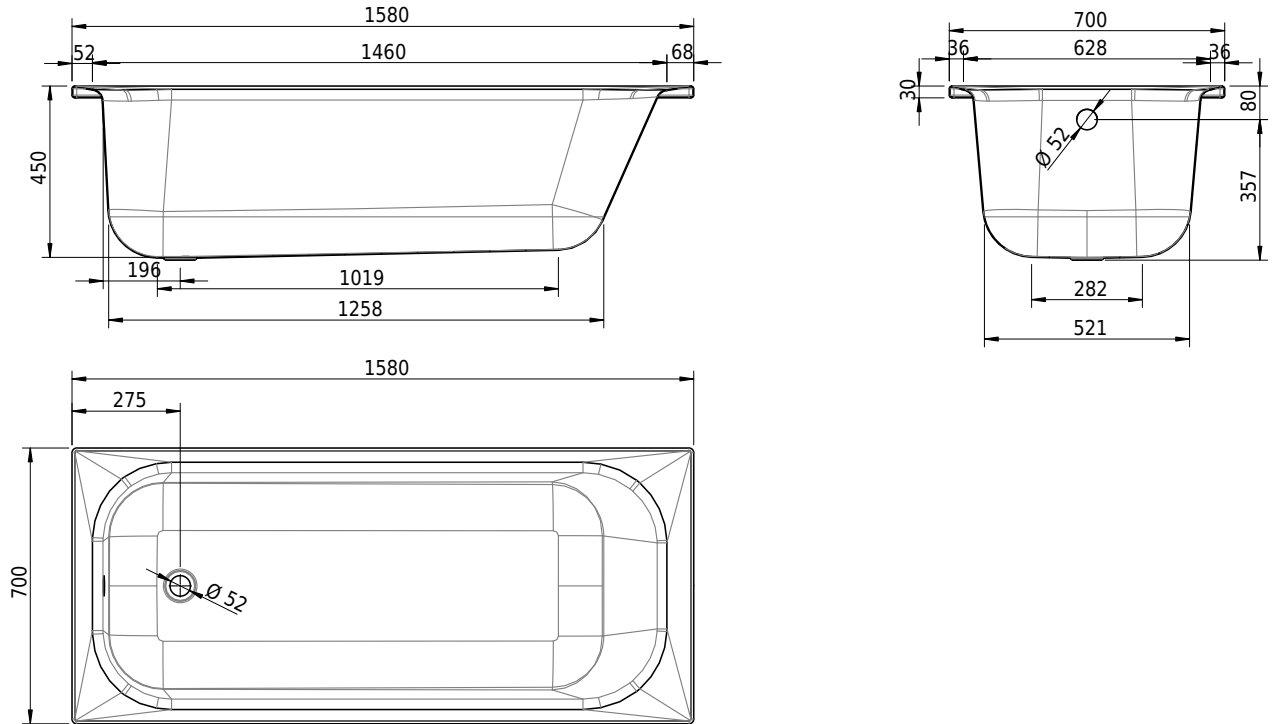

# Schmidlin NORM CLASSIC

158 x 70 x 44 cm

Randhöhe 30 mm

Artikel-Nr.: 1418-0001

SGVSB-Nr.: 113149

Gewicht: 43 kg

Nutzzinhalt\*: 143 l