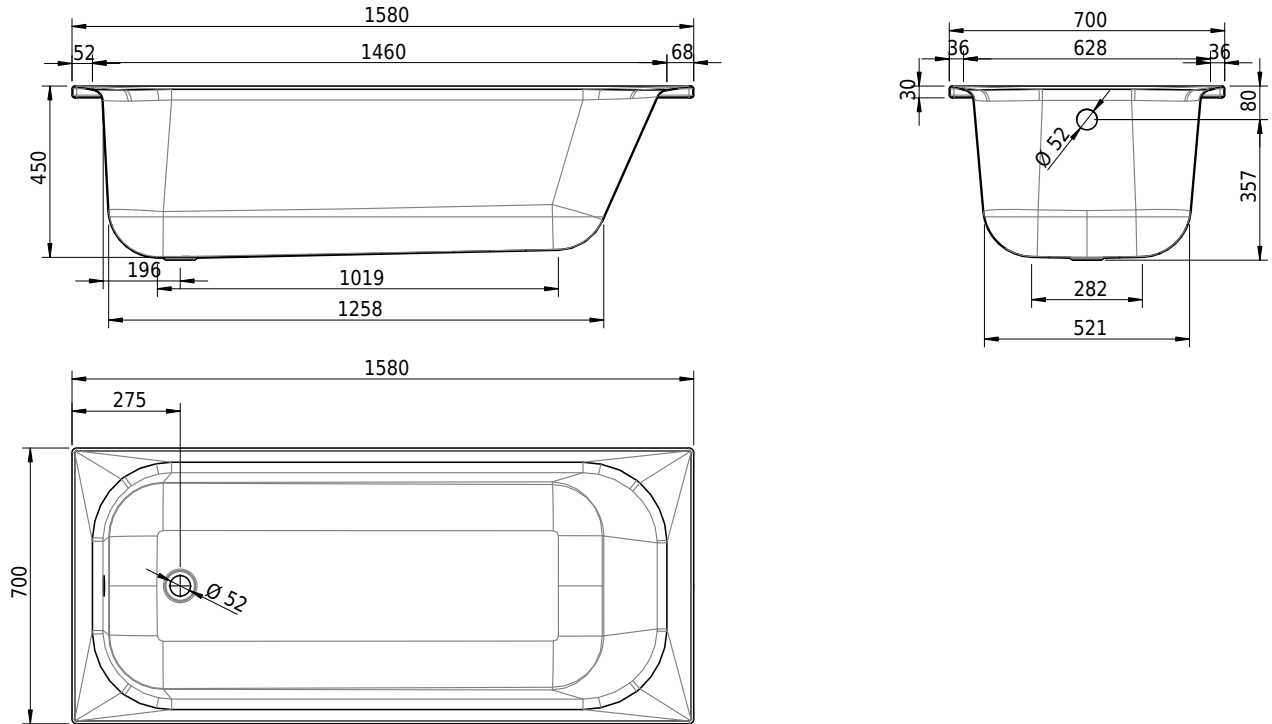

Massskizze

Schmidlin NORM CLASSIC

158 x 70 x 44 cm

Randhöhe 30 mm

Artikel-Nr.: 1418-0001

SGVSB-Nr.: 113149

Gewicht: 43 kg

Nutzzinhalt*: 143 l