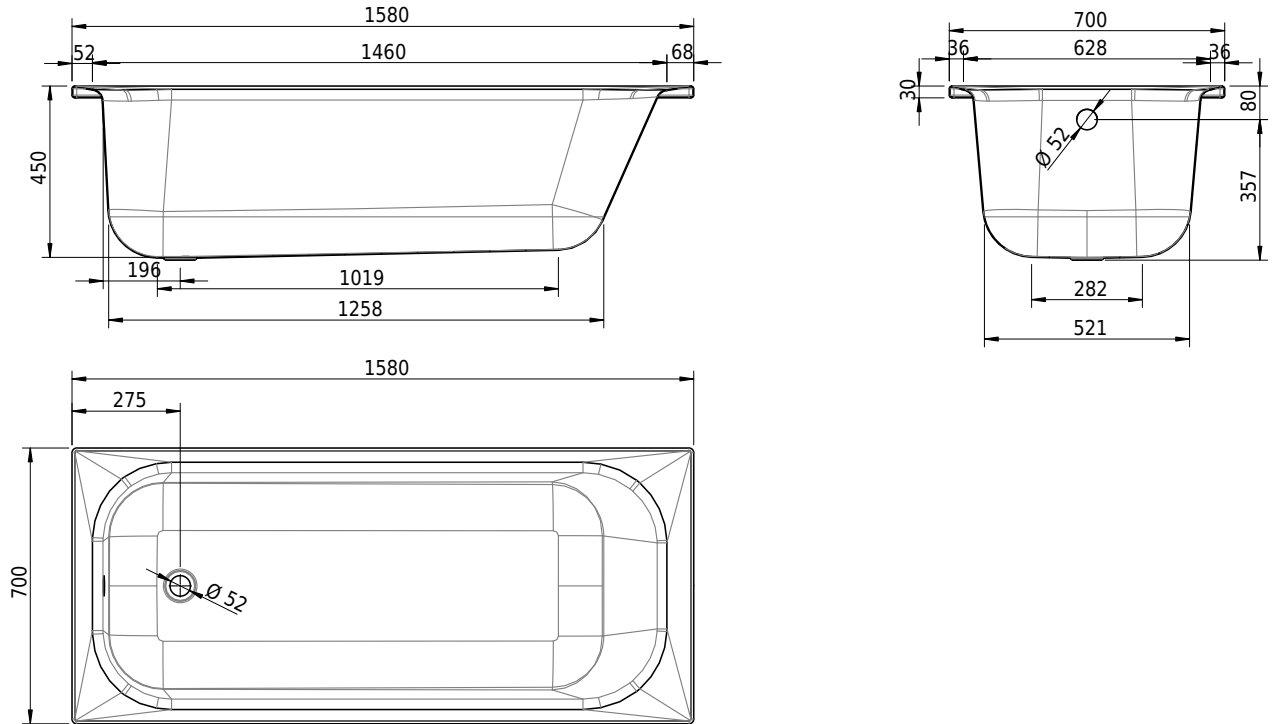

Massskizze

Schmidlin NORM CLASSIC

158 x 70 x 44 cm

Randhöhe 30 mm

Artikel-Nr.: 1418-0001

SGVSB-Nr.: 113149

Gewicht: 43 kg

Nutzzinhalt*: 143 l

Optionen

- Farbklasse: I,II,III,IV [FA0_ _ _]
- Mit Zargen [Z_ _ _]
- ANTIGLISS PRO
- GLASUR PLUS [OV01]
- Griff SAFE (Paar) [GFT_01]
- Lochbohrung für Einlochmischer [L1 _ _]
- Lochbohrungen für Armaturen nach Mass [ATM:mm]
- Runde Lochbohrung nach Mass [WT_ALS02]
- Lochbohrung für Schmidlin TOUCH CONTROL [AT0001]
- Scharfkantige Ecke (Radius 5 mm) [EA_ _ 04]
- Geschnittene Ecke [EA_ _ 03]
- Abgerundete Ecke [EA_ _ 02]
- Einlaufgarnitur Schmidlin SPLASH [SP_ _]
- Schmidlin SOUNDBOX
- Spezialanfertigung

Whirlsysteme

- Schmidlin JET [WS01]
- Schmidlin SPA [WS02]
- Schmidlin JET+SPA [WS03]
- Schmidlin SILENT [WS04]
- Schmidlin AQUA SILENT [WS06]
- Schmidlin VIKTOR RÖTHLIN EDITION [WS07]
- Schmidlin HYDRO SILK

Zubehör

- Schmidlin Badewannen-Montagesystem (SIA 181)
- Schmidlin Badewannen-Montagesystem (SIA 181), mit Dichtband
- Schmidlin INFINITY Badewannenträger (SIA 181)
- Schmidlin Schürzensets (SIA 181)

Ab- und Überlaufgarnituren

- Schmidlin HIGH FIVE 52
- Schmidlin HIGH FIVE 52 TRIO
- Schmidlin SPRING 50
- Viega Multiplex

26.12.2024 Technische Änderungen vorbehalten.

Massangaben in mm

* Nutzzinhalt: Wasserinhalt abzüglich 70 Liter Verdrängung