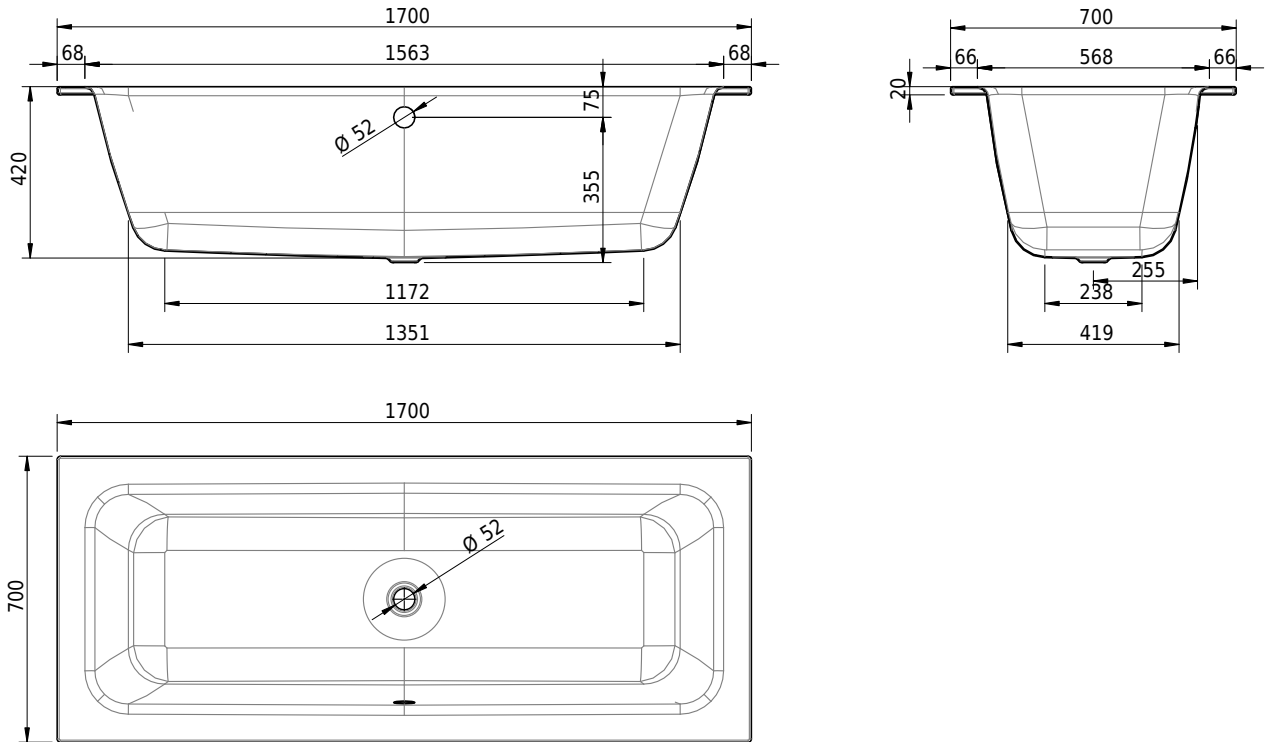

# Schmidlin CONTURA DUO

170 x 70 x 42 cm

Randhöhe 20 mm (mit Zargen 30 mm)

Artikel-Nr.: 1417-0001    SGVSB-Nr.: 111261    ST-Nr.: 1111652.100    Gewicht: 50 kg    Nutzinhalt\*: 112 l

\* Nutzinhalt: Wasserinhalt abzüglich 70 Liter Verdrängung