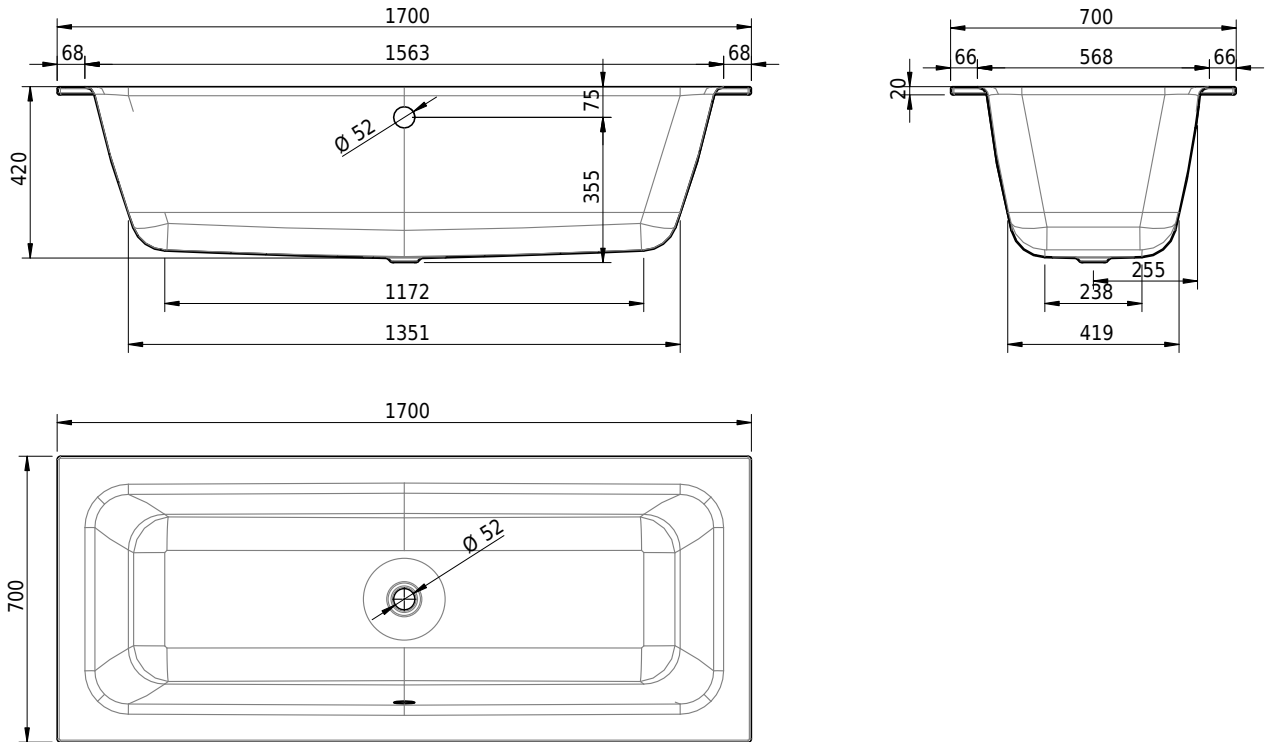

Massskizze

Schmidlin CONTURA DUO

170 x 70 x 42 cm

Randhöhe 20 mm (mit Zargen 30 mm)

Artikel-Nr.: 1417-0001 SGVSB-Nr.: 111261 ST-Nr.: 1111652.100 Gewicht: 50 kg Nutzinhalt*: 112 l

Optionen

- Farbklasse: I,II,III,IV [FA0_ _ _]
- Mit Zargen [Z_ _ _ _]
- ANTIGLISS PRO
- GLASUR PLUS [OV01]
- Speziallänge -2/+5 cm (beidseitig von -1 bis +2,5cm)
- Griff CONTURA (1 Stück) [GFT_04]
- Lochbohrungen für Armaturen nach Mass [ATM:mm]
- Runde Lochbohrung nach Mass [WT_ALS02]
- Lochbohrung für Schmidlin TOUCH CONTROL [AT0001]
- Einlaufgarnitur Schmidlin SPLASH [SP_ _ _]
- Schmidlin SOUNDBOX
- Spezialanfertigung

Whirlsysteme

- Schmidlin JET [WS01]
- Schmidlin SPA [WS02]
- Schmidlin JET+SPA [WS03]
- Schmidlin SILENT [WS04]
- Schmidlin AQUA SILENT [WS06]
- Schmidlin HYDRO SILK

Zubehör

- Schmidlin Badewannen-Montagesystem (SIA 181)
- Schmidlin Badewannen-Montagesystem (SIA 181), mit Dichtband
- Schmidlin INFINITY Badewannenträger (SIA 181)
- Schmidlin Schürzensets (SIA 181)
- Schmidlin Vormauerungsband (SIA 181), Rolle zu 3 m
- Schmidlin Zargen-Montagewinkel (SIA 181), Satz (4 Stück)
- Zargengummiprofil

Ab- und Überlaufgarnituren

- Schmidlin HIGH FIVE 52
- Schmidlin HIGH FIVE 52 TRIO
- Schmidlin SPRING 50
- Viega Multiplex
- Viega Multiplex Trio

16.07.2024 Technische Änderungen vorbehalten.

Massangaben in mm

* Nutzinhalt: Wasserinhalt abzüglich 70 Liter Verdrängung