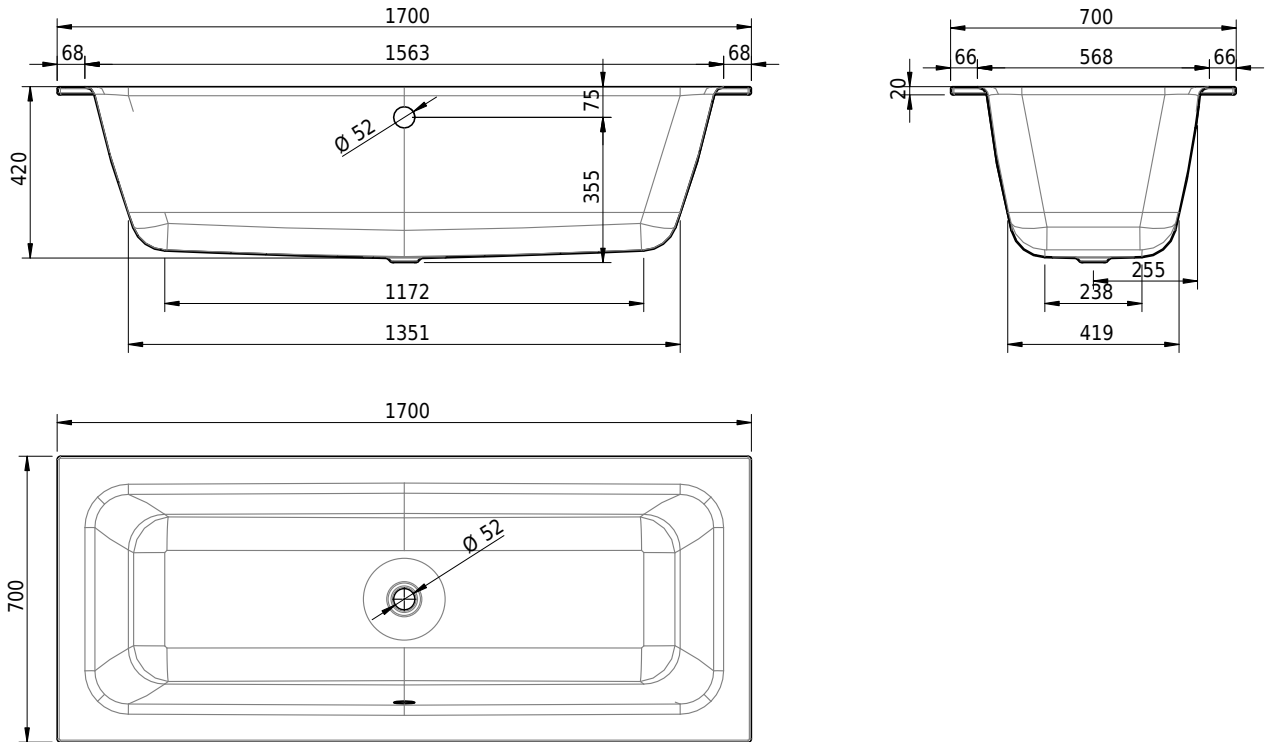

Massskizze

Schmidlin CONTURA DUO

170 x 70 x 42 cm

Randhöhe 20 mm (mit Zargen 30 mm)

Artikel-Nr.: 1417-0001 SGVSB-Nr.: 111261 ST-Nr.: 1111652.100 Gewicht: 50 kg Nutzinhalt*: 112 l

Optionen

- Farbklasse: I,II,III,IV [FA0_ _ _]
- Mit Zargen [Z_ _ _ _]
- ANTIGLISS PRO
- GLASUR PLUS [OV01]
- Speziallänge -2/+5 cm (beidseitig von -1 bis +2,5cm)
- Griff CONTURA (1 Stück) [GFT_04]
- Lochbohrungen für Armaturen nach Mass [ATM:mm]
- Runde Lochbohrung nach Mass [WT_ALS02]
- Lochbohrung für Schmidlin TOUCH CONTROL [AT0001]
- Einlaufgarnitur Schmidlin SPLASH [SP_ _ _]
- Schmidlin SOUNDBOX
- Spezialanfertigung

Whirlsysteme

- Schmidlin JET [WS01]
- Schmidlin SPA [WS02]
- Schmidlin JET+SPA [WS03]
- Schmidlin SILENT [WS04]
- Schmidlin AQUA SILENT [WS06]
- Schmidlin HYDRO SILK

Zubehör

- Schmidlin Badewannen-Montagesystem (SIA 181)
- Schmidlin Badewannen-Montagesystem (SIA 181), mit Dichtband
- Schmidlin INFINITY Badewannenträger (SIA 181)
- Schmidlin Schürzensets (SIA 181)
- Schmidlin Vormauerungsband (SIA 181), Rolle zu 3 m
- Schmidlin Zargen-Montagewinkel (SIA 181), Satz (4 Stück)
- Zargengummiprofil

Ab- und Überlaufgarnituren

- Schmidlin HIGH FIVE 52
- Schmidlin HIGH FIVE 52 TRIO
- Schmidlin SPRING 50
- Viega Multiplex
- Viega Multiplex Trio

29.03.2025 Technische Änderungen vorbehalten.

Massangaben in mm

* Nutzinhalt: Wasserinhalt abzüglich 70 Liter Verdrängung