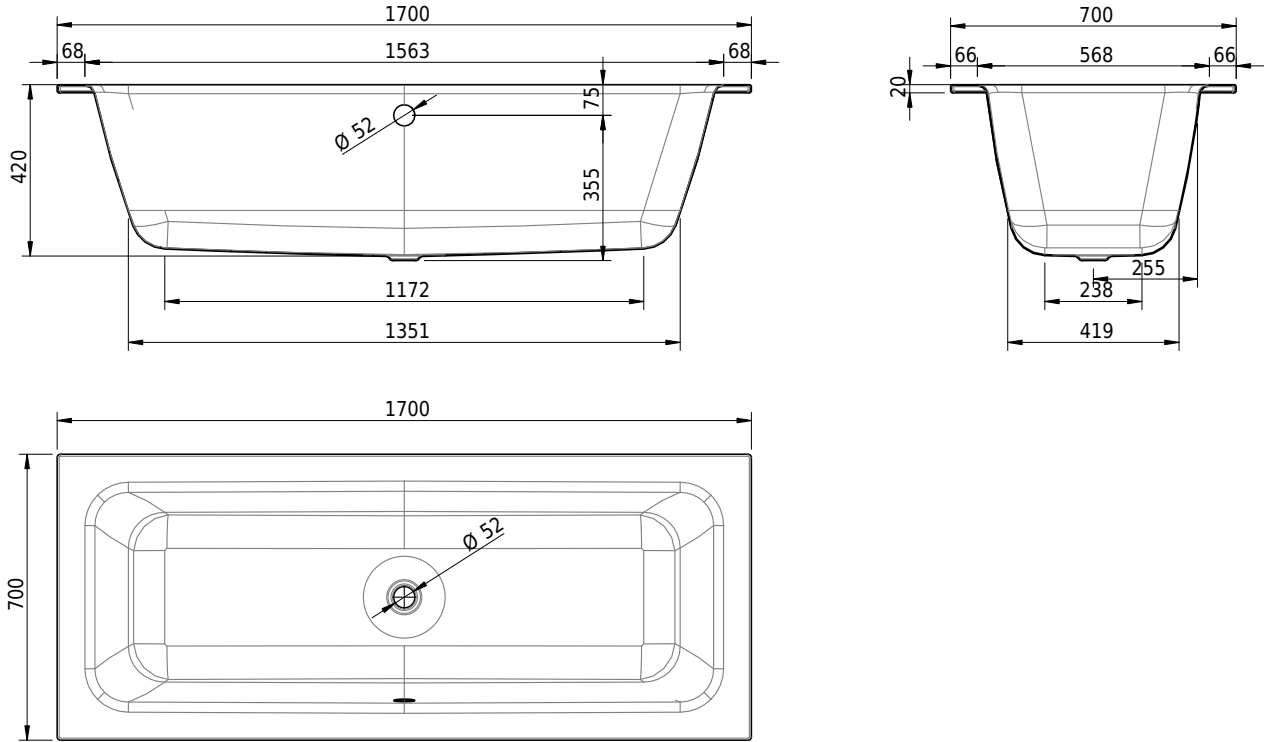

Massskizze

Schmidlin CONTURA DUO

170 x 70 x 42 cm

Randhöhe 20 mm (mit Zargen 30 mm)

Artikel-Nr.: 1417-0001 SGVSB-Nr.: 111261 ST-Nr.: 1111652.100 Gewicht: 50 kg Nutzinhalt*: 112 l

Optionen

- Farbklasse: I,II,III,IV [FA0_ _]
- Mit Zargen [Z_ _ _]
- ANTIGLISS PRO
- GLASUR PLUS [OV01]
- Speziallänge -2/+5 cm (beidseitig von -1 bis +2,5cm)
- Griff CONTURA (1 Stück) [GFT_04]
- Lochbohrungen für Armaturen nach Mass [ATM:mm]
- Runde Lochbohrung nach Mass [WT_ALS02]
- Lochbohrung für Schmidlin TOUCH CONTROL [AT0001]
- Einlaufgarnitur Schmidlin SPLASH [SP_ _]
- Schmidlin SOUNDBOX
- Spezialanfertigung

Whirlsysteme

- Schmidlin JET [WS01]
- Schmidlin SPA [WS02]
- Schmidlin JET+SPA [WS03]
- Schmidlin SILENT [WS04]
- Schmidlin AQUA SILENT [WS06]
- Schmidlin HYDRO SILK

Zubehör

- Schmidlin Badewannen-Montagesystem (SIA 181)
- Schmidlin Badewannen-Montagesystem (SIA 181), mit Dichtband
- Schmidlin INFINITY Badewannenträger (SIA 181)
- Schmidlin Schürzensets (SIA 181)
- Schmidlin Vormauerungsband (SIA 181), Rolle zu 3 m
- Schmidlin Zargen-Montagewinkel (SIA 181), Satz (4 Stück)
- Zargengummiprofil

Ab- und Überlaufgarnituren

- Schmidlin HIGH FIVE 52
- Schmidlin HIGH FIVE 52 TRIO
- Schmidlin SPRING 50
- Viega Multiplex
- Viega Multiplex Trio

22.02.2025 Technische Änderungen vorbehalten.

Massangaben in mm

* Nutzinhalt: Wasserinhalt abzüglich 70 Liter Verdrängung