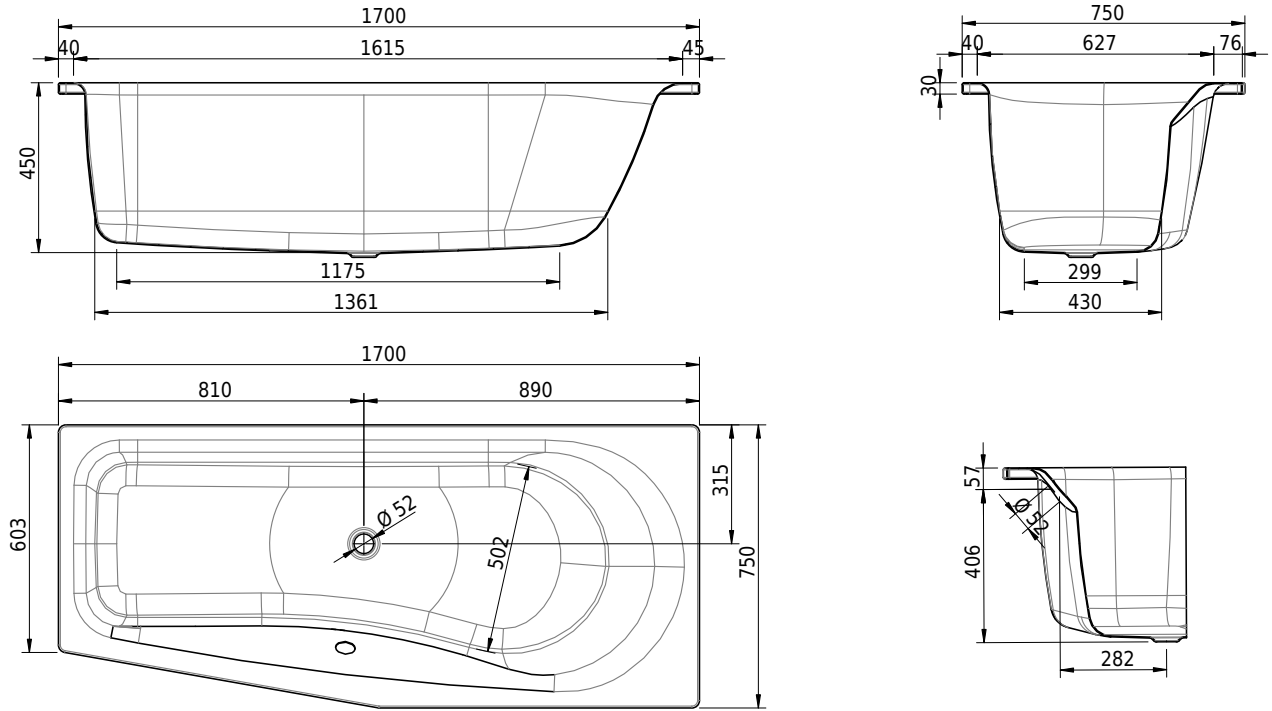

Massskizze

Schmidlin LUNA

170 x 75 / 60.00 x 45 cm

Randhöhe 30 mm

Artikel-Nr.: 1416-0001 SGVSB-Nr.: 111076 ST-Nr.: 1111641.100 Gewicht: 51 kg Nutzinhalt*: 158 l

Optionen

Whirlsysteme

- Farbklasse: I,II,III,IV [FA0_ _ _]
- Mit Zargen [Z_ _ _ _]
- ANTIGLISS PRO
- GLASUR PLUS [OV01]
- Speziallänge -2/+5 cm (beidseitig von -1 bis +2,5cm)
- Griff SAFE (1 Stück) [GFT_02]
- Lochbohrung für Schmidlin TOUCH CONTROL [AT0001]
- Scharfkantige Ecke (Radius 5 mm) [EA_ _ 04]
- Geschnittene Ecke [EA_ _ 03]
- Abgerundete Ecke [EA_ _ 02]
- Einlaufgarnitur Schmidlin SPLASH [SP_ _ _]
- Schmidlin SOUNDBOX
- Spezialanfertigung
- AQUAGRIP
- Mit Zargenlöcher [ZL01]
- Schmidlin GreenSteel

- Schmidlin SPA [WS02]
- Schmidlin SILENT [WS04]

Zubehör

Ab- und Überlaufgarnituren

- Schmidlin Badewannen-Montagesystem (SIA 181)
- Schmidlin Badewannen-Montagesystem (SIA 181), mit Dichtband
- Schmidlin Vormauerungsband (SIA 181), Rolle zu 3 m
- Schmidlin SPRING 50
- Viega Multiplex

22.02.2025 Technische Änderungen vorbehalten.

Massangaben in mm

* Nutzinhalt: Wasserinhalt abzüglich 70 Liter Verdrängung

- Schmidlin Zargen-Montagewinkel (SIA 181), Satz (4 Stück)
- Zargengummiprofil