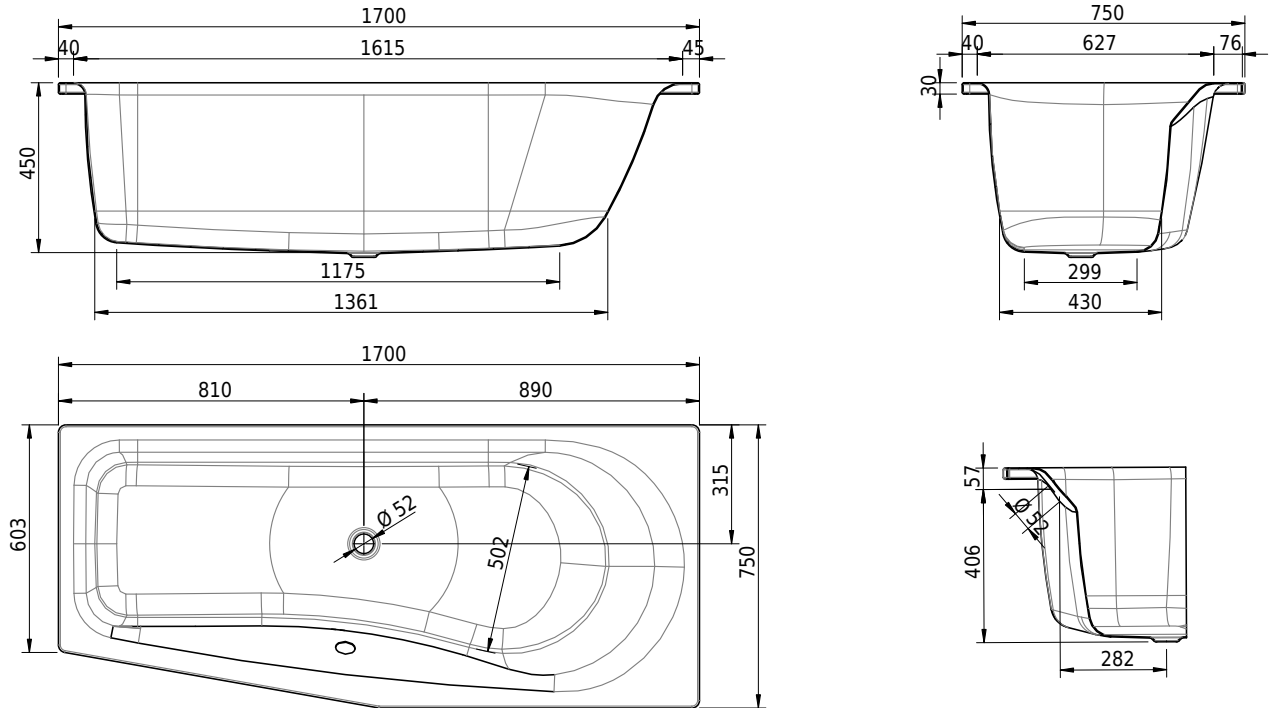

Massskizze

Schmidlin LUNA

170 x 75 / 60.00 x 45 cm

Randhöhe 30 mm

Artikel-Nr.: 1416-0001 SGVSB-Nr.: 111076 ST-Nr.: 1111641.100 Gewicht: 51 kg Nutzinhalt*: 158 l

Optionen

Whirlsysteme

- Farbklasse: I,II,III,IV [FA0_ _ _]
- Mit Zargen [Z_ _ _ _]
- ANTIGLISS PRO
- GLASUR PLUS [OV01]
- Speziallänge -2/+5 cm (beidseitig von -1 bis +2,5cm)
- Griff SAFE (1 Stück) [GFT_02]
- Lochbohrung für Schmidlin TOUCH CONTROL [AT0001]
- Scharfkantige Ecke (Radius 5 mm) [EA_ _ 04]
- Geschnittene Ecke [EA_ _ 03]
- Abgerundete Ecke [EA_ _ 02]
- Einlaufgarnitur Schmidlin SPLASH [SP_ _ _]
- Schmidlin SOUNDBOX
- Spezialanfertigung
- AQUAGRIP
- Mit Zargenlöcher [ZL01]
- Schmidlin GreenSteel

- Schmidlin SPA [WS02]
- Schmidlin SILENT [WS04]

Zubehör

Ab- und Überlaufgarnituren

- Schmidlin Badewannen-Montagesystem (SIA 181)
- Schmidlin Badewannen-Montagesystem (SIA 181), mit Dichtband
- Schmidlin Vormauerungsband (SIA 181), Rolle zu 3 m
- Schmidlin SPRING 50
- Viega Multiplex

22.01.2025 Technische Änderungen vorbehalten.

Massangaben in mm

* Nutzinhalt: Wasserinhalt abzüglich 70 Liter Verdrängung

- Schmidlin Zargen-Montagewinkel (SIA 181), Satz (4 Stück)
- Zargengummiprofil