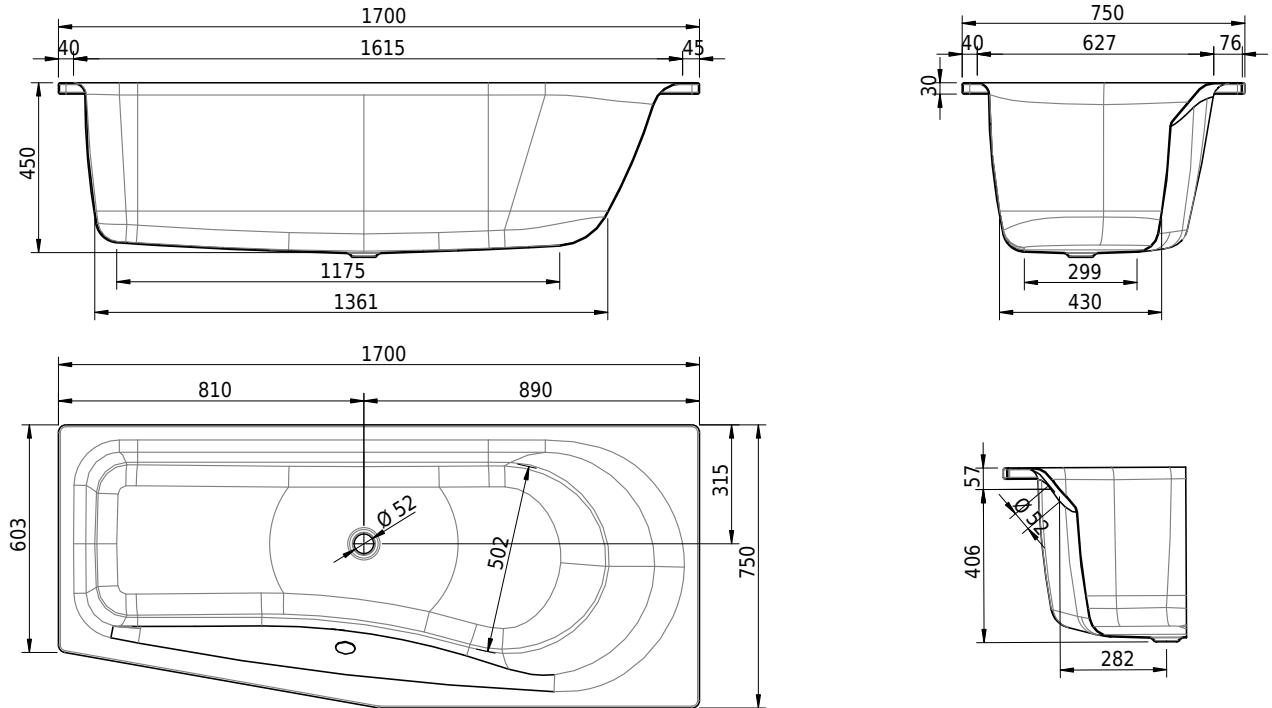

# Schmidlin LUNA

170 x 75 / 60.00 x 45 cm

Randhöhe 30 mm

Artikel-Nr.: 1416-0001    SGVSB-Nr.: 111076    ST-Nr.: 1111641.100    Gewicht: 51 kg    Nutzinhalt\*: 158 l

## Optionen

- Farbklasse: I,II,III,IV [FA0\_ \_ \_]
- Mit Zargen [Z\_ \_ \_ \_]
- ANTIGLISS PRO
- GLASUR PLUS [OV01]
- Speziallänge -2/+5 cm (beidseitig von -1 bis +2,5cm)
- Griff SAFE (1 Stück) [GFT\_02]
- Lochbohrung für Schmidlin TOUCH CONTROL [AT0001]
- Scharfkantige Ecke (Radius 5 mm) [EA\_ \_ 04]
- Geschnittene Ecke [EA\_ \_ 03]
- Abgerundete Ecke [EA\_ \_ 02]
- Einlaufgarnitur Schmidlin SPLASH [SP\_ \_]
- Schmidlin SOUNDBOX
- Spezialanfertigung
- AQUAGRIP
- Mit Zargenlöcher [ZL01]
- Schmidlin GreenSteel

## Ab- und Überlaufgarnituren

- Schmidlin SPRING 50
- Viega Multiplex

29.03.2025    Technische Änderungen vorbehalten.

Massangaben in mm

\* Nutzinhalt: Wasserinhalt abzüglich 70 Liter Verdrängung

- Schmidlin Zargen-Montagewinkel (SIA 181), Satz (4 Stück)
- Zargengummiprofil