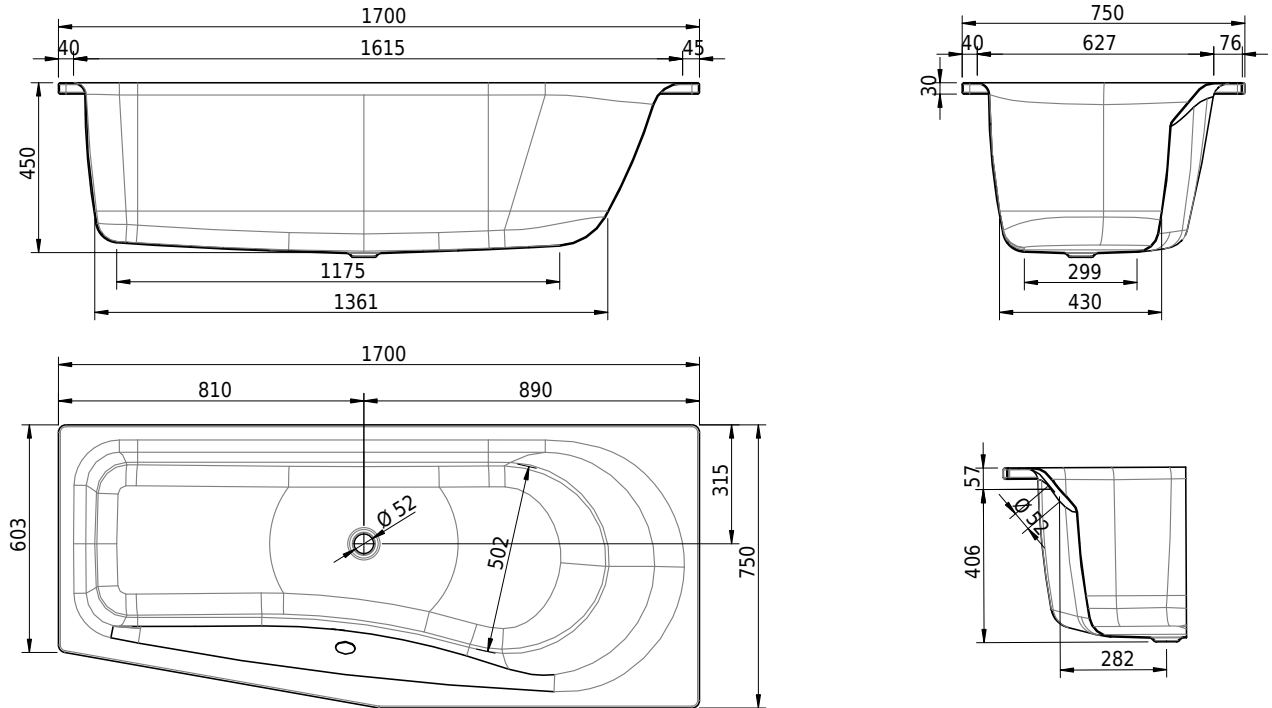

Massskizze

Schmidlin LUNA

170 x 75 / 60.00 x 45 cm

Randhöhe 30 mm

Artikel-Nr.: 1416-0001 SGVSB-Nr.: 111076 ST-Nr.: 1111641.100 Gewicht: 51 kg Nutzinhalt*: 158 l

Optionen

- Farbklasse: I,II,III,IV [FA0_ _ _]
- Mit Zargen [Z_ _ _ _]
- ANTIGLISS PRO
- GLASUR PLUS [OV01]
- Speziallänge -2/+5 cm (beidseitig von -1 bis +2,5cm)
- Griff SAFE (1 Stück) [GFT_02]
- Lochbohrung für Schmidlin TOUCH CONTROL [AT0001]
- Scharfkantige Ecke (Radius 5 mm) [EA_ _ 04]
- Geschnittene Ecke [EA_ _ 03]
- Abgerundete Ecke [EA_ _ 02]
- Einlaufgarnitur Schmidlin SPLASH [SP_ _ _]
- Schmidlin SOUNDBOX
- Spezialanfertigung
- AQUAGRIP
- Mit Zargenlöcher [ZL01]
- Schmidlin GreenSteel

Whirlsysteme

- Schmidlin SPA [WS02]
- Schmidlin SILENT [WS04]

Zubehör

- Schmidlin Badewannen-Montagesystem (SIA 181)
- Schmidlin Badewannen-Montagesystem (SIA 181), mit Dichtband
- Schmidlin Vormauerungsband (SIA 181), Rolle zu 3 m

Ab- und Überlaufgarnituren

- Schmidlin SPRING 50
- Viega Multiplex

23.11.2024 Technische Änderungen vorbehalten.

Massangaben in mm

* Nutzinhalt: Wasserinhalt abzüglich 70 Liter Verdrängung

- Schmidlin Zargen-Montagewinkel (SIA 181), Satz (4 Stück)
- Zargengummiprofil