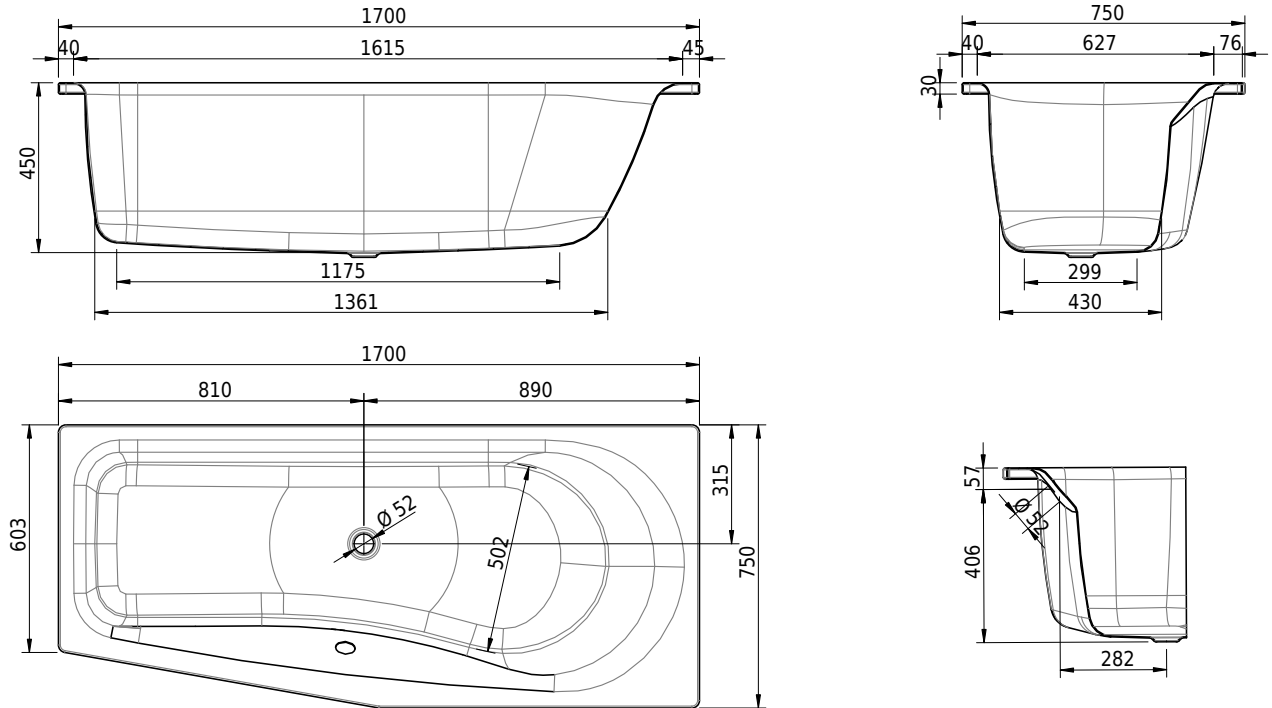

Massskizze

Schmidlin LUNA

170 x 75 / 60.00 x 45 cm

Randhöhe 30 mm

Artikel-Nr.: 1416-0001 SGVSB-Nr.: 111076 ST-Nr.: 1111641.100 Gewicht: 51 kg Nutzinhalt*: 158 l

Optionen

Whirlsysteme

- Farbklasse: I,II,III,IV [FA0_ _ _]
- Mit Zargen [Z_ _ _ _]
- ANTIGLISS PRO
- GLASUR PLUS [OV01]
- Speziallänge -2/+5 cm (beidseitig von -1 bis +2,5cm)
- Griff SAFE (1 Stück) [GFT_02]
- Lochbohrung für Schmidlin TOUCH CONTROL [AT0001]
- Scharfkantige Ecke (Radius 5 mm) [EA_ _ 04]
- Geschnittene Ecke [EA_ _ 03]
- Abgerundete Ecke [EA_ _ 02]
- Einlaufgarnitur Schmidlin SPLASH [SP_ _ _]
- Schmidlin SOUNDBOX
- Spezialanfertigung
- AQUAGRIP
- Mit Zargenlöcher [ZL01]
- Schmidlin GreenSteel

- Schmidlin SPA [WS02]
- Schmidlin SILENT [WS04]

Zubehör

Ab- und Überlaufgarnituren

- Schmidlin Badewannen-Montagesystem (SIA 181)
- Schmidlin Badewannen-Montagesystem (SIA 181), mit Dichtband
- Schmidlin Vormauerungsband (SIA 181), Rolle zu 3 m
- Schmidlin SPRING 50
- Viega Multiplex

16.07.2024 Technische Änderungen vorbehalten.

Massangaben in mm

* Nutzinhalt: Wasserinhalt abzüglich 70 Liter Verdrängung

- Schmidlin Zargen-Montagewinkel (SIA 181), Satz (4 Stück)
- Zargengummiprofil