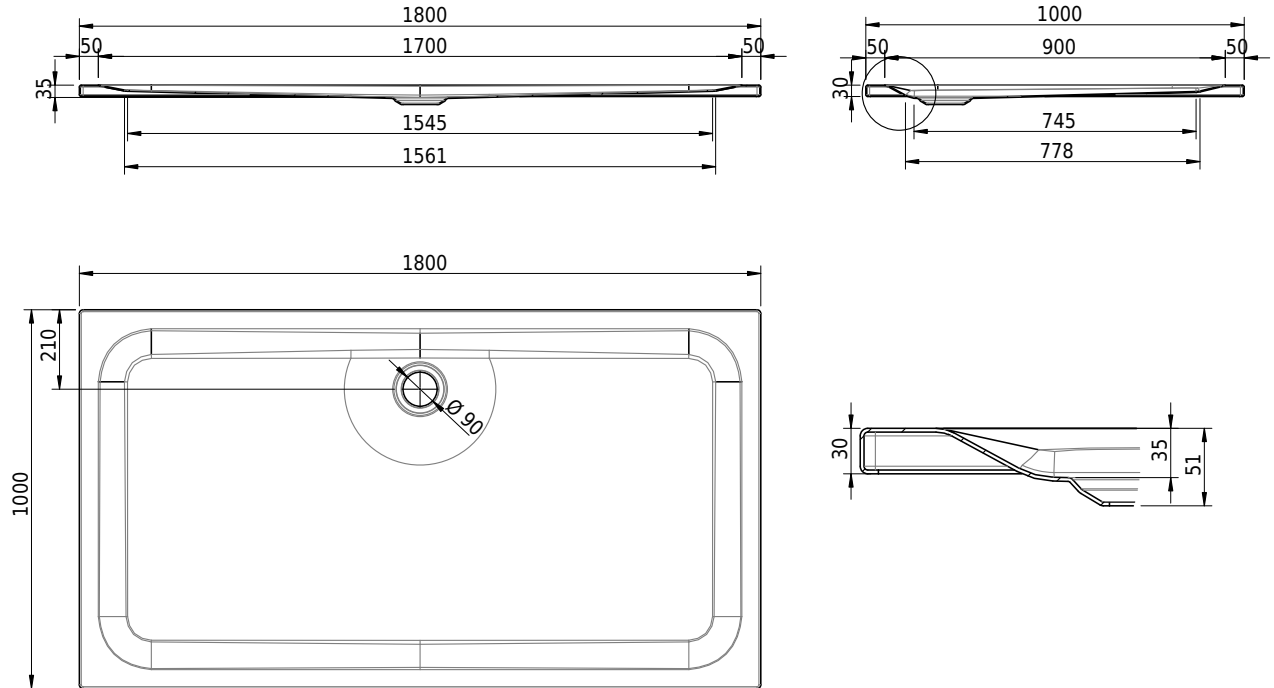

Massskizze

Schmidlin Duschwanne superflach (2,5 / 3,5 cm)

180 x 100 x 3.5 cm

Ablaufloch Ø 90 mm

Artikel-Nr.: 1415-0001   SGVSB-Nr.: 141612   ST-Nr.: 1311478.100   Gewicht: 45 kg

Optionen

- Farbklasse: I,II,III,IV,V [FA0_ _ _]
- Mit Zargen [Z_ _ _ _]
- ANTIGLISS PRO
- GLASUR PLUS [OV01]
- Speziallänge -2/+5 cm (beidseitig von -1 bis +2,5cm)
- Scharfkantige Ecke (Radius 5 mm) [EA_ _ 04]
- Geschnittene Ecke [EA_ _ 03]
- Abgerundete Ecke [EA_ _ 02]
- Schürze(n) 50 mm
- Schürze(n) Spezialhöhe
- Spezialanfertigung

Zubehör

- Duschwannen-Fussset 4/6/8 (SIA 181), mit/ohne Dichtband
- Duschwannen-Montagerahmen BASIC (SIA 181)
- Montagesystem Schmidlin OMNIA (SIA 181)
- Schmidlin Zargen-Montagewinkel (SIA 181), Satz (4 Stück)
- Zargengummiprofil

Ab- und Überlaufgarnituren

- Ablaufgarnitur Schmidlin FLOW 30
- Ablaufgarnitur Schmidlin FLOW 50
- Ablaufgarnitur Schmidlin VERTICAL
- Ablaufgarnitur Viega Tempoplex
- Ablaufgarnitur Viega Tempoplex Plus