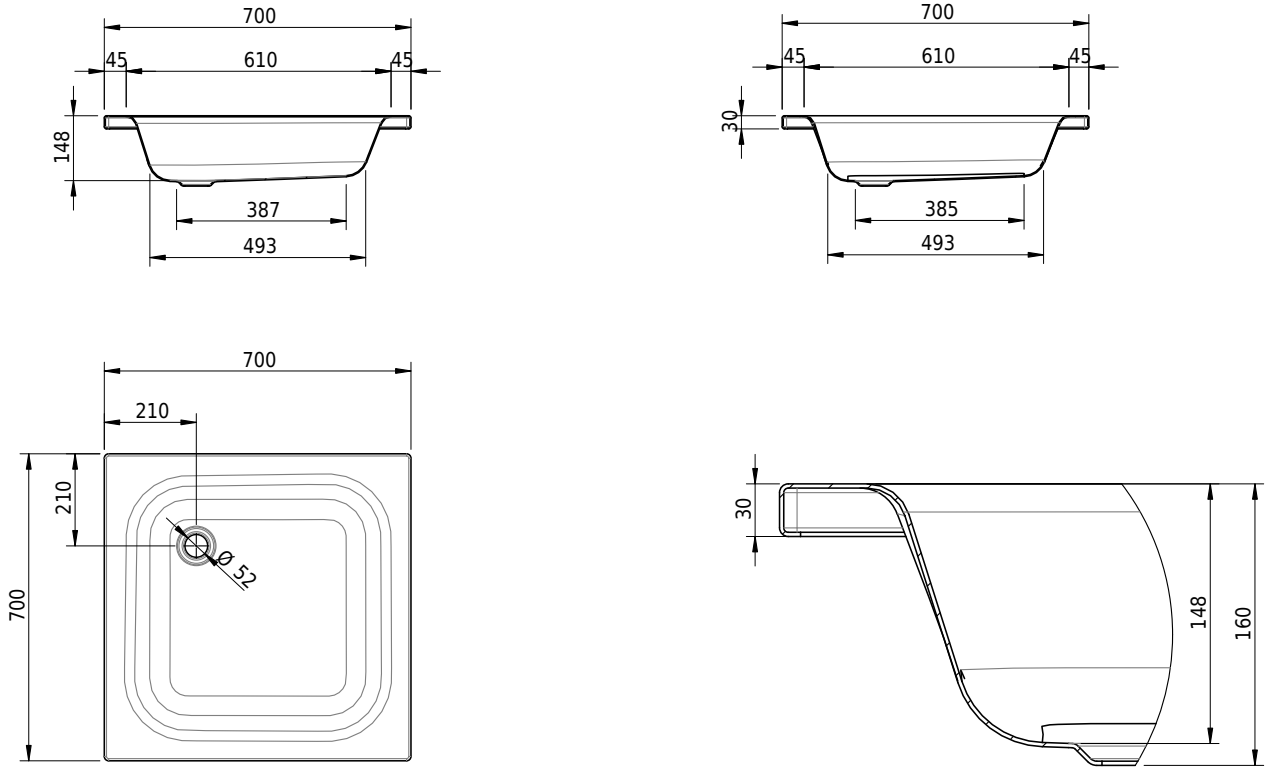

Massskizze

Schmidlin Duschwanne tief (15 cm)

70 x 70 x 15 cm

Ablaufloch \varnothing 52 mm

Artikel-Nr.: 1414-0001

SGVSB-Nr.: 141001

ST-Nr.: 1311120.100

Gewicht: 18 kg

Optionen

- Farbklasse: I,II,III,IV,V [FA0_ _ _]
- Mit Zargen [Z_ _ _ _]
- ANTIGLISS PRO
- GLASUR PLUS [OV01]
- Speziallänge -2/+5 cm (beidseitig von -1 bis +2,5cm)
- Scharfkantige Ecke (Radius 5 mm) [EA_ _ 04]
- Geschnittene Ecke [EA_ _ 03]
- Abgerundete Ecke [EA_ _ 02]
- Schürze(n) 200 mm
- Schürze(n) Spezialhöhe
- Ablaufloch 90 mm [AG90]
- Spezialanfertigung
- AQUAGRIP
- Mit Zargenlöcher [ZL01]
- Schmidlin GreenSteel

Zubehör

- Duschwannen-Fussset 4/6/8 (SIA 181), mit/ohne Dichtband
- Duschwannen-Montagerahmen BASIC (SIA 181)
- Schmidlin Zargen-Montagewinkel (SIA 181), Satz (4 Stück)
- Zargengummiprofil

Ab- und Überlaufgarnituren