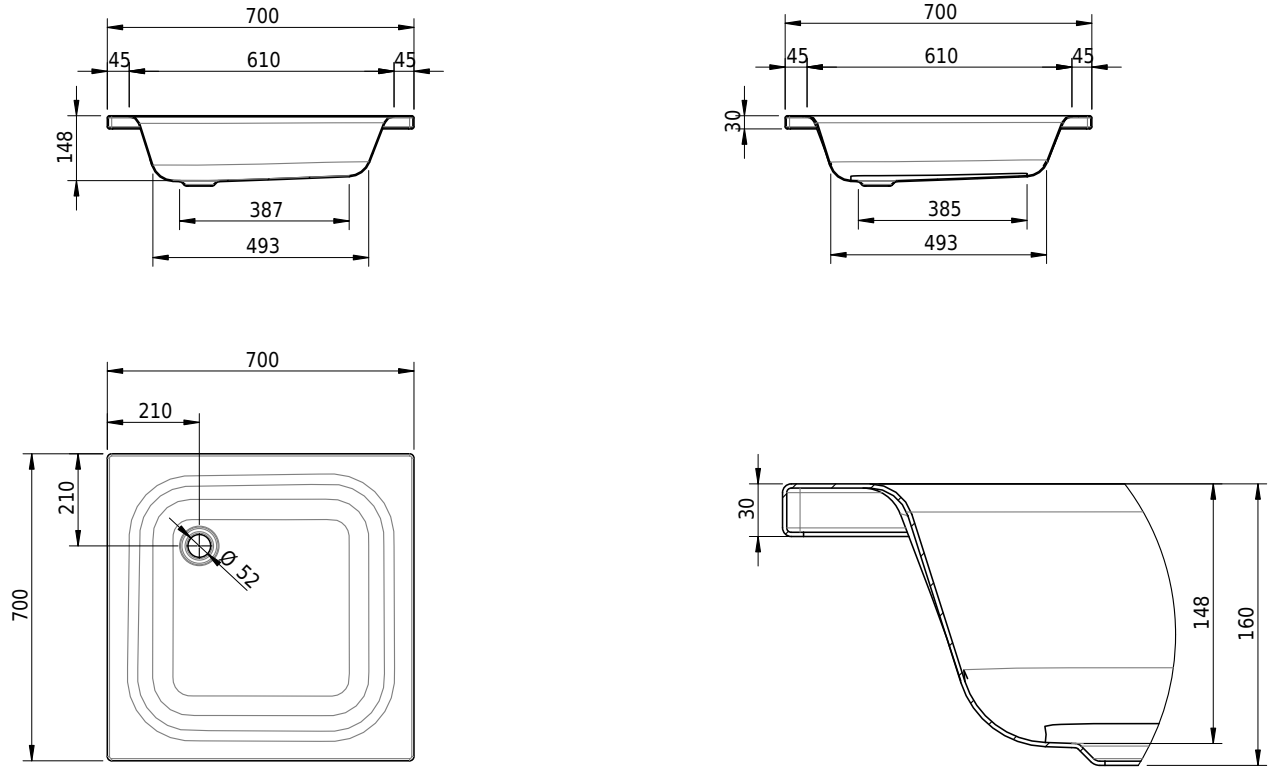

# Schmidlin Duschwanne tief (15 cm)

70 x 70 x 15 cm

Ablaufloch  $\varnothing$  52 mm

Artikel-Nr.: 1414-0001    SGVSB-Nr.: 141001    ST-Nr.: 1311120.100    Gewicht: 18 kg

## Optionen

- Farbklasse: I,II,III,IV,V [FA0\_ \_ \_]
- Mit Zargen [Z\_ \_ \_ \_]
- ANTIGLISS PRO
- GLASUR PLUS [OV01]
- Speziallänge -2/+5 cm (beidseitig von -1 bis +2,5cm)
- Scharfkantige Ecke (Radius 5 mm) [EA\_ \_ 04]
- Geschnittene Ecke [EA\_ \_ 03]
- Abgerundete Ecke [EA\_ \_ 02]
- Schürze(n) 200 mm
- Schürze(n) Spezialhöhe
- Ablaufloch 90 mm [AG90]
- Spezialanfertigung
- AQUAGRIP
- Mit Zargenlöcher [ZL01]
- Schmidlin GreenSteel