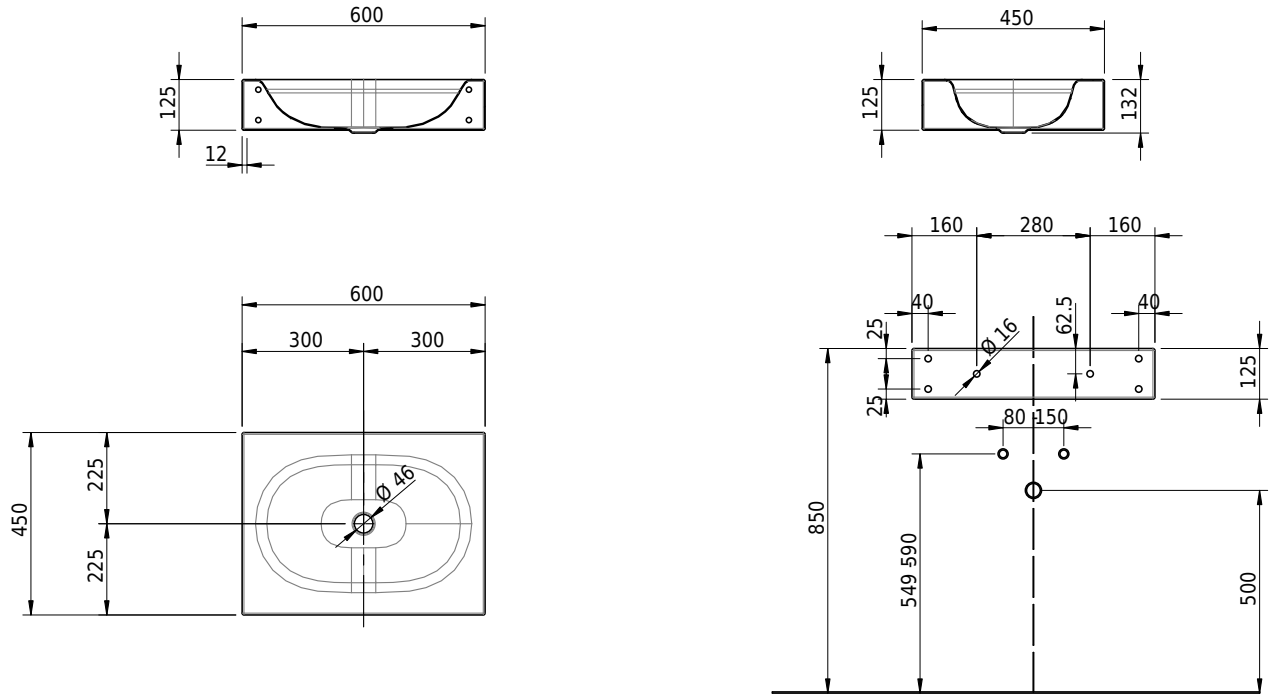

Massskizze

Schmidlin DUETT Wandbecken

60 x 45 x 12.5 cm

ohne Überlauf, inkl. Befestigungzubehör

Artikel-Nr.: 1413-0001

SGVSB-Nr.: 217295.242

Gewicht: 10 kg

Optionen

- Farbklasse: I,II,III,IV,V [FA0_ _]
- GLASUR PLUS [OV01]
- Lochbohrung für Schmidlin Seifenspender [SSP02]
- Spezialanfertigung
- Lochbohrung für Steckdose [STP_ _]
- Schmidlin GreenSteel

Zubehör

- Schmidlin Seifenspender
- Verstärkungsflansch für Armaturenmontage

Ab- und Überlaufgarnituren

- Schaftventil 1¼, inkl. Deckel verchromt, nicht verschliessbar
- Schmidlin Schaftventil 1 1/4", inkl. Deckel alpinweiss matt, emailliert, nicht verschliessbar
- Schmidlin Schaftventil 1 1/4", inkl. Deckel emailliert, nicht verschliessbar
- Schmidlin Schaftventil 1 1/4", inkl. Deckel emailliert, übrige Farben, nicht verschliessbar