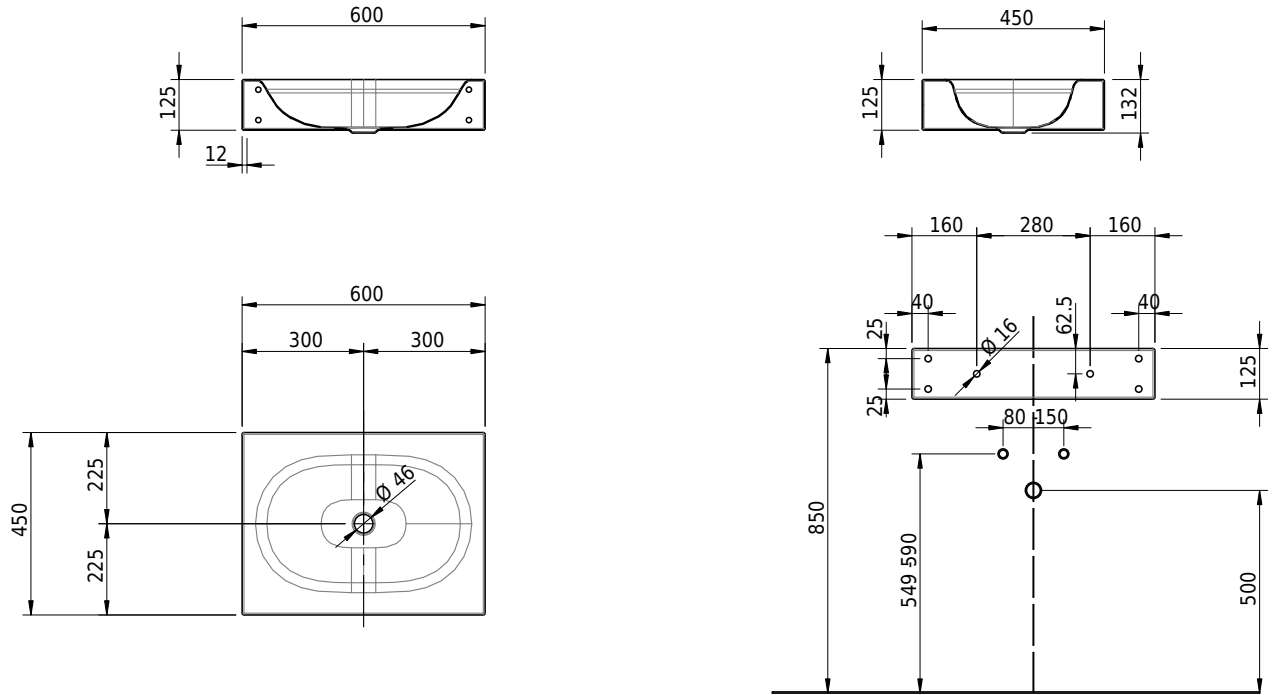

Massskizze

Schmidlin DUETT Wandbecken

60 x 45 x 12.5 cm

ohne Überlauf, inkl. Befestigungzubehör

Artikel-Nr.: 1413-0001

SGVSB-Nr.: 217295.242

Gewicht: 10 kg

Optionen