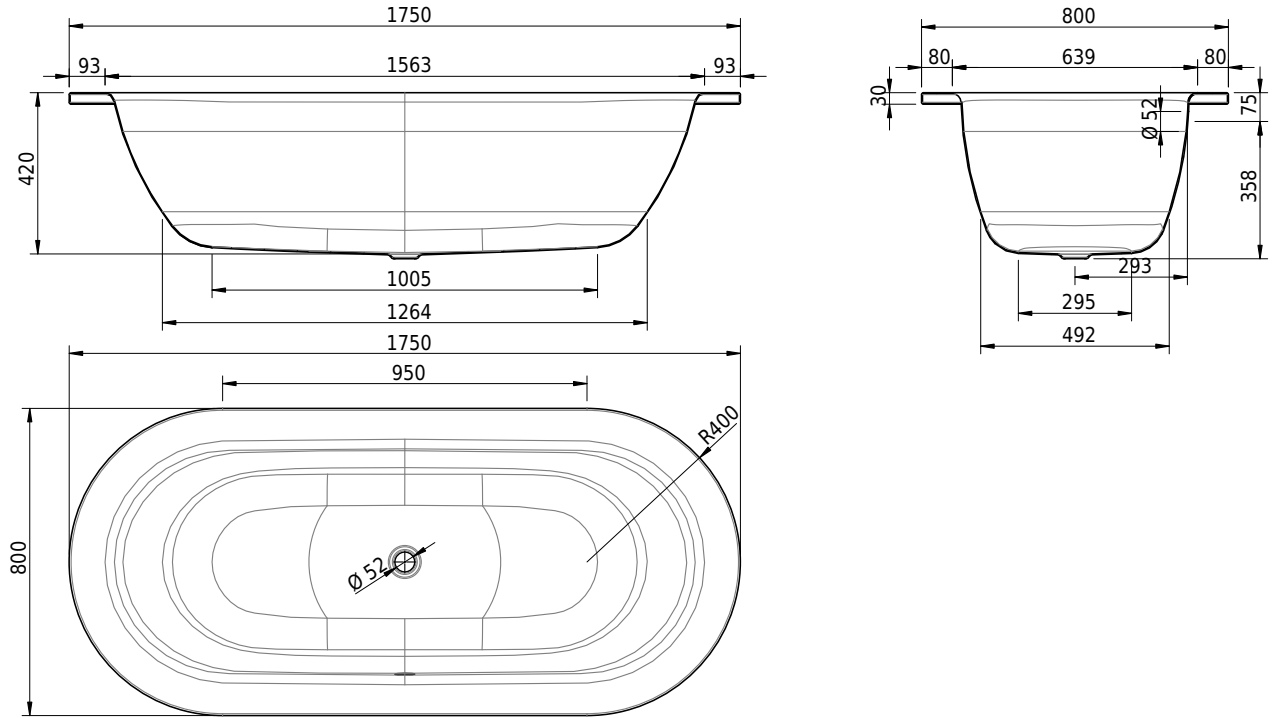

# Schmidlin STARLET

175 x 80 x 42 cm

Randhöhe 30 mm

Artikel-Nr.: 1412-0001    SGVSB-Nr.: 111026    ST-Nr.: 1144111.100    Gewicht: 50 kg    Nutzinhalt\*: 139 l