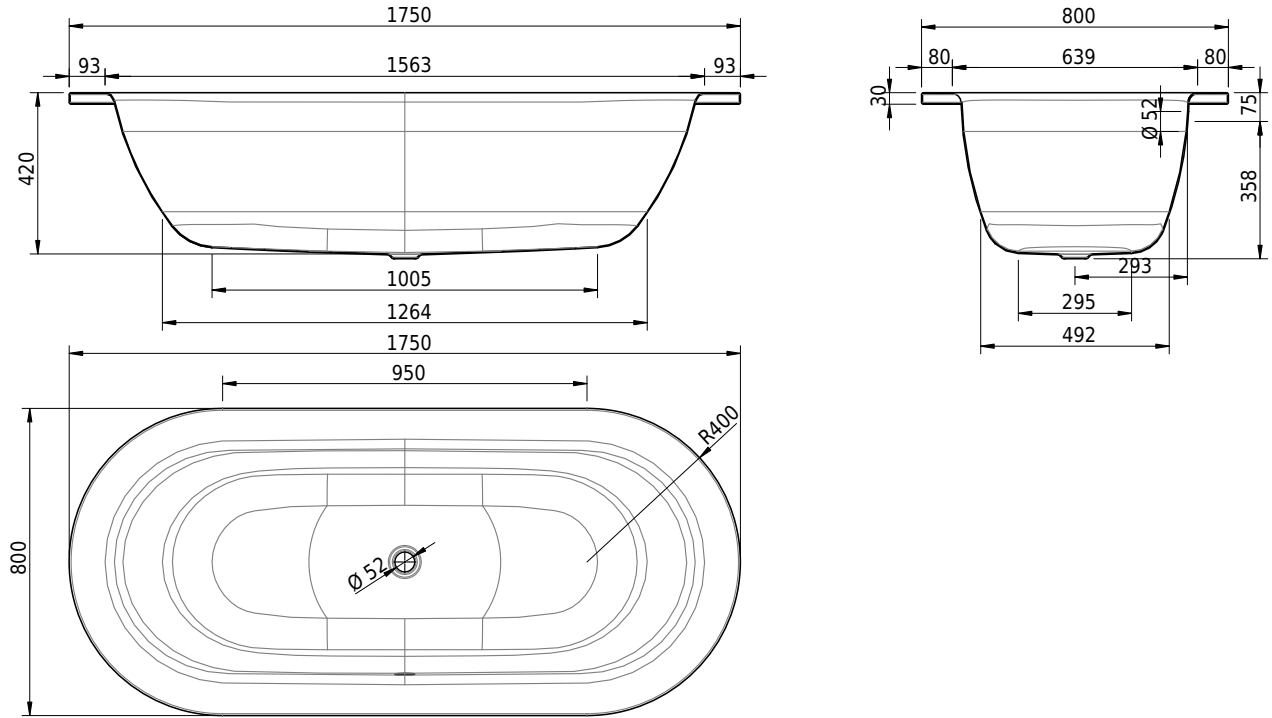

Massskizze

Schmidlin STARLET

175 x 80 x 42 cm

Randhöhe 30 mm

Artikel-Nr.: 1412-0001 SGVSB-Nr.: 111026 ST-Nr.: 1144111.100 Gewicht: 50 kg Nutzinhalt*: 139 l

Optionen

- Farbklasse: I,II,III,IV [FA0_ _]
- ANTIGLISS PRO
- GLASUR PLUS [OV01]
- Griff SAFE (1 Stück) [GFT_02]
- Lochbohrungen für Armaturen nach Mass [ATM:mm]
- Runde Lochbohrung nach Mass [WT_ALS02]
- Lochbohrung für Schmidlin TOUCH CONTROL [AT0001]
- Einlaufgarnitur Schmidlin SPLASH [SP_ _]
- Schmidlin SOUNDBOX

Whirlsysteme

- Schmidlin JET [WS01]
- Schmidlin SPA [WS02]
- Schmidlin JET+SPA [WS03]
- Schmidlin SILENT [WS04]
- Schmidlin AQUA SILENT [WS06]
- Schmidlin HYDRO SILK

Zubehör

- Schmidlin Badewannen-Montagesystem (SIA 181)
- Schmidlin Vormauerungsband (SIA 181), Rolle zu 3 m