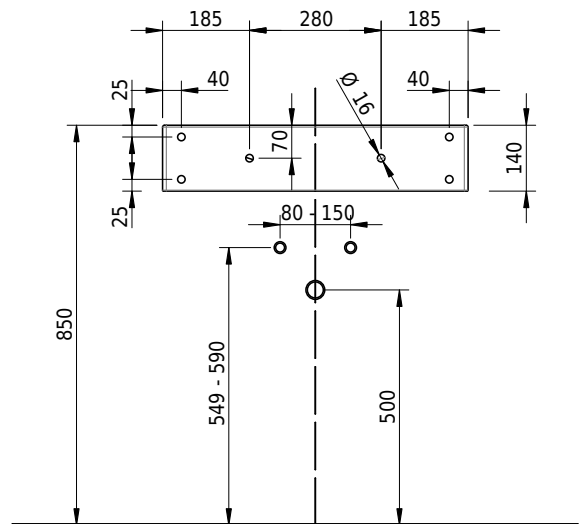

Massskizze

Schmidlin CONTURA Wandbecken

65 x 45 x 14 cm

mit Überlauf, inkl. Befestigungszubehör, inkl. Überlaufgarnitur verchromt

Artikel-Nr.: 1410-0001 SGVSB-Nr.: 233392.242 ST-Nr.: 3131837.100 Gewicht: 10 kg

Optionen

- Farbklasse: I,II,III,IV,V [FA0_ _]
- Ohne Überlaufloch [UL0]
- GLASUR PLUS [OV01]
- Lochbohrung für Schmidlin Seifenspender [SSP02]
- Schmidlin Kosmetiktuchspender [KTS_ _]
- Spezialanfertigung
- Lochbohrung für Steckdose [STP_ _]