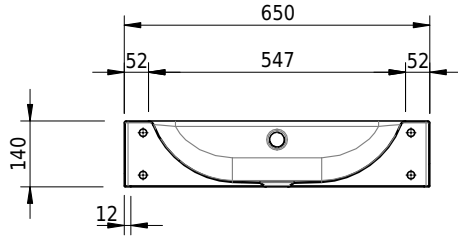

Massskizze

Schmidlin CONTURA Wandbecken

65 x 45 x 14 cm

mit Überlauf, inkl. Befestigungszubehör, inkl. Überlaufgarnitur verchromt

Artikel-Nr.: 1410-0001 SGVSB-Nr.: 233392.242 ST-Nr.: 3131837.100 Gewicht: 10 kg

Optionen

- Farbklasse: I,II,III,IV,V [FA0_ _]
- Ohne Überlaufloch [UL0]
- GLASUR PLUS [OV01]
- Lochbohrung für Schmidlin Seifenspender [SSP02]
- Schmidlin Kosmetiktuchspender [KTS_ _]
- Spezialanfertigung
- Lochbohrung für Steckdose [STP_ _]