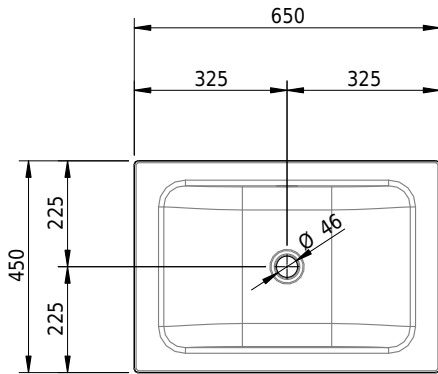

Massskizze

Schmidlin CONTURA Wandbecken

65 x 45 x 14 cm

mit Überlauf, inkl. Befestigungszubehör, inkl. Überlaufgarnitur verchromt

Artikel-Nr.: 1410-0001

SGVSB-Nr.: 233392.242

ST-Nr.: 3131837.100

Gewicht: 10 kg

Optionen

- Farbklasse: I,II,III,IV,V [FA0_ _]
- Ohne Überlaufloch [UL0]
- GLASUR PLUS [OV01]
- Lochbohrung für Schmidlin Seifenspender [SSP02]
- Schmidlin Kosmetiktuchspender [KTS_ _]
- Spezialanfertigung
- Lochbohrung für Steckdose [STP_ _]