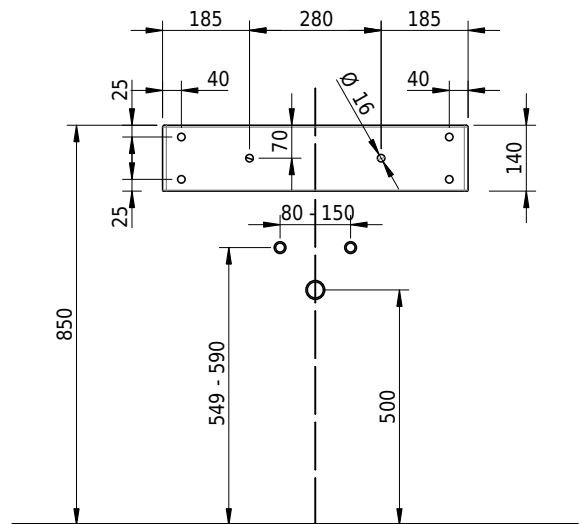

# Schmidlin CONTURA Wandbecken

65 x 45 x 14 cm

mit Überlauf, inkl. Befestigungszubehör, inkl. Überlaufgarnitur verchromt<br/>

Artikel-Nr.: 1410-0001

SGVSB-Nr.: 233392.242

ST-Nr.: 3131837.100

Gewicht: 10 kg