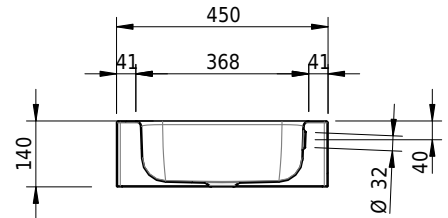

# Schmidlin CONTURA Wandbecken

65 x 45 x 14 cm

mit Überlauf, inkl. Befestigungszubehör, inkl. Überlaufgarnitur verchromt<br/>

Artikel-Nr.: 1410-0001

SGVSB-Nr.: 233392.242

ST-Nr.: 3131837.100

Gewicht: 10 kg