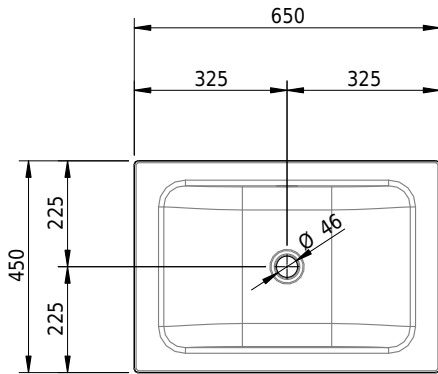

Massskizze

Schmidlin CONTURA Wandbecken

65 x 45 x 14 cm

mit Überlauf, inkl. Befestigungszubehör, inkl. Überlaufgarnitur verchromt

Artikel-Nr.: 1410-0001   SGVSB-Nr.: 233392.242   ST-Nr.: 3131837.100   Gewicht: 10 kg

Optionen

- Farbklasse: I,II,III,IV,V [FA0_ _]
- Ohne Überlaufloch [UL0]
- GLASUR PLUS [OV01]
- Lochbohrung für Schmidlin Seifenspender [SSP02]
- Schmidlin Kosmetiktuchspender [KTS_ _]
- Spezialanfertigung
- Lochbohrung für Steckdose [STP_ _]

Zubehör

- Schmidlin Seifenspender
- Verstärkungsflansch für Armaturenmontage

Ab- und Überlaufgarnituren

- Geberit Clou System inkl. Deckel, verchromt, nur zusammen mit Option «ohne Überlaufloch»
- Schmidlin Pushventil, inkl. Deckel, verchromt, verschliessbar