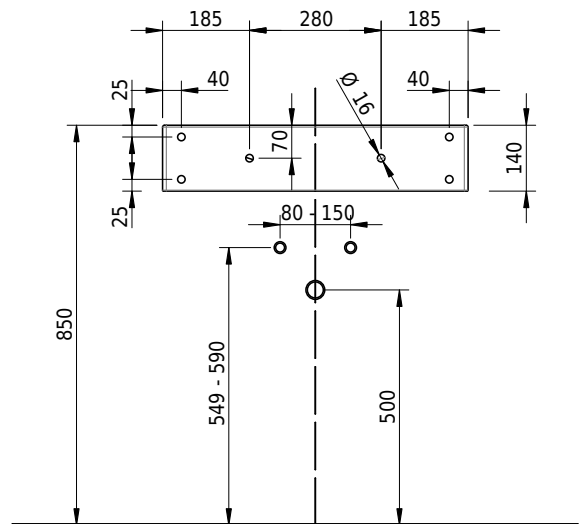

Massskizze

Schmidlin CONTURA Wandbecken

65 x 45 x 14 cm

mit Überlauf, inkl. Befestigungszubehör, inkl. Überlaufgarnitur verchromt

Artikel-Nr.: 1410-0001

SGVSB-Nr.: 233392.242

ST-Nr.: 3131837.100

Gewicht: 10 kg

Optionen

- Farbklasse: I,II,III,IV,V [FA0_ _]
- Ohne Überlaufloch [UL0]
- GLASUR PLUS [OV01]
- Lochbohrung für Schmidlin Seifenspender [SSP02]
- Schmidlin Kosmetiktuchspender [KTS_ _]
- Spezialanfertigung
- Lochbohrung für Steckdose [STP_ _]