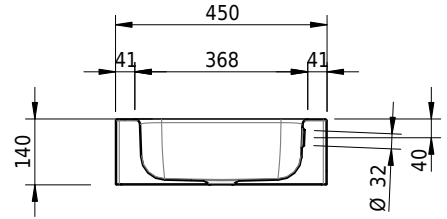

# Schmidlin CONTURA Wandbecken

65 x 45 x 14 cm

mit Überlauf, inkl. Befestigungszubehör, inkl. Überlaufgarnitur verchromt<br/>

Artikel-Nr.: 1410-0001    SGVSB-Nr.: 233392.242    ST-Nr.: 3131837.100    Gewicht: 10 kg