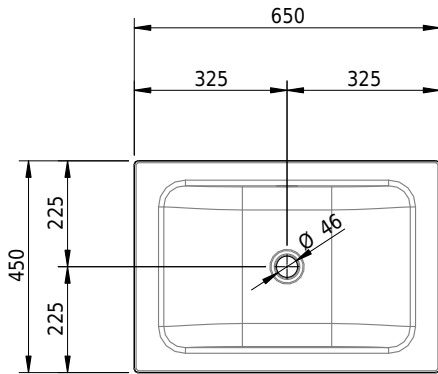

Massskizze

Schmidlin CONTURA Wandbecken

65 x 45 x 14 cm

mit Überlauf, inkl. Befestigungszubehör, inkl. Überlaufgarnitur verchromt

Artikel-Nr.: 1410-0001 SGVSB-Nr.: 233392.242 ST-Nr.: 3131837.100 Gewicht: 10 kg

Optionen

- Farbklasse: I,II,III,IV,V [FA0_ _]
- Ohne Überlaufloch [UL0]
- GLASUR PLUS [OV01]
- Lochbohrung für Schmidlin Seifenspender [SSP02]
- Schmidlin Kosmetiktuchspender [KTS_ _]
- Spezialanfertigung
- Lochbohrung für Steckdose [STP_ _]