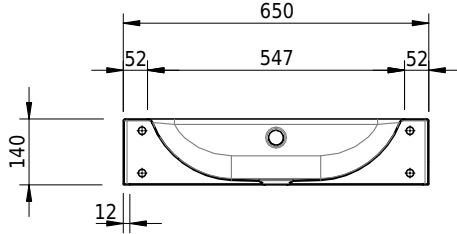

# Schmidlin CONTURA Wandbecken

65 x 45 x 14 cm

mit Überlauf, inkl. Befestigungszubehör, inkl. Überlaufgarnitur verchromt<br/>

Artikel-Nr.: 1410-0001    SGVSB-Nr.: 233392.242    ST-Nr.: 3131837.100    Gewicht: 10 kg