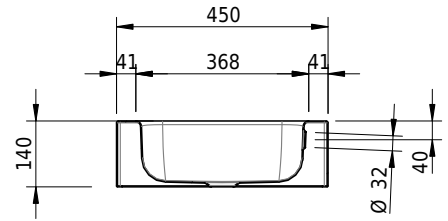

# Schmidlin CONTURA Wandbecken

65 x 45 x 14 cm

mit Überlauf, inkl. Befestigungszubehör, inkl. Überlaufgarnitur verchromt<br/>

Artikel-Nr.: 1410-0001

SGVSB-Nr.: 233392.242

ST-Nr.: 3131837.100

Gewicht: 10 kg