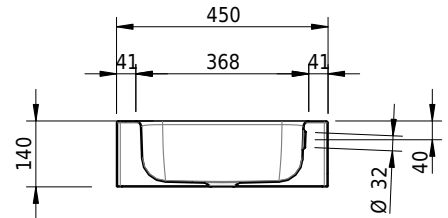

Massskizze

Schmidlin CONTURA Wandbecken

65 x 45 x 14 cm

mit Überlauf, inkl. Befestigungszubehör, inkl. Überlaufgarnitur verchromt

Artikel-Nr.: 1410-0001 SGVSB-Nr.: 233392.242 ST-Nr.: 3131837.100 Gewicht: 10 kg

Optionen

- Farbklasse: I,II,III,IV,V [FA0_ _]
- Ohne Überlaufloch [UL0]
- GLASUR PLUS [OV01]
- Lochbohrung für Schmidlin Seifenspender [SSP02]
- Schmidlin Kosmetiktuchspender [KTS_ _]
- Spezialanfertigung
- Lochbohrung für Steckdose [STP_ _]