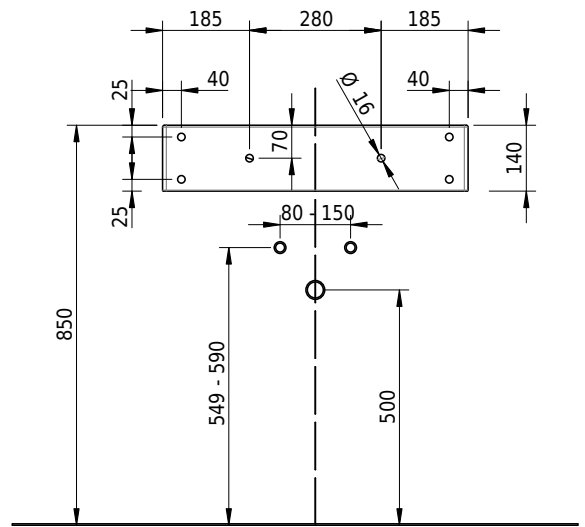

# Schmidlin CONTURA Wandbecken

65 x 45 x 14 cm

mit Überlauf, inkl. Befestigungszubehör, inkl. Überlaufgarnitur verchromt<br/>

Artikel-Nr.: 1410-0001    SGVSB-Nr.: 233392.242    ST-Nr.: 3131837.100    Gewicht: 10 kg