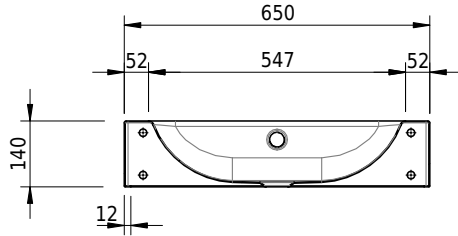

# Schmidlin CONTURA Wandbecken

65 x 45 x 14 cm

mit Überlauf, inkl. Befestigungszubehör, inkl. Überlaufgarnitur verchromt<br/>

Artikel-Nr.: 1410-0001

SGVSB-Nr.: 233392.242

ST-Nr.: 3131837.100

Gewicht: 10 kg