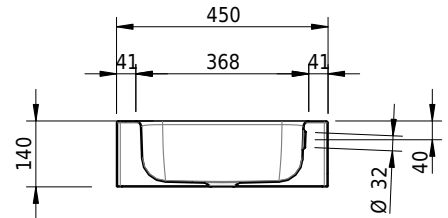

Massskizze

Schmidlin CONTURA Wandbecken

65 x 45 x 14 cm

mit Überlauf, inkl. Befestigungszubehör, inkl. Überlaufgarnitur verchromt

Artikel-Nr.: 1410-0001

SGVSB-Nr.: 233392.242

ST-Nr.: 3131837.100

Gewicht: 10 kg

Optionen

- Farbklasse: I,II,III,IV,V [FA0_ _]
- Ohne Überlaufloch [UL0]
- GLASUR PLUS [OV01]
- Lochbohrung für Schmidlin Seifenspender [SSP02]
- Schmidlin Kosmetiktuchspender [KTS_ _]
- Spezialanfertigung
- Lochbohrung für Steckdose [STP_ _]