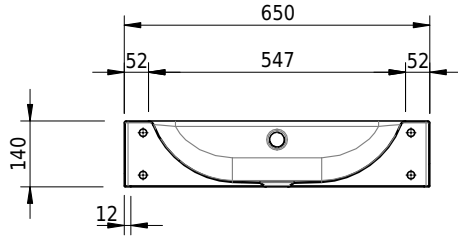

Massskizze

Schmidlin CONTURA Wandbecken

65 x 45 x 14 cm

mit Überlauf, inkl. Befestigungszubehör, inkl. Überlaufgarnitur verchromt

Artikel-Nr.: 1410-0001

SGVSB-Nr.: 233392.242

ST-Nr.: 3131837.100

Gewicht: 10 kg

Optionen

- Farbklasse: I,II,III,IV,V [FA0_ _]
- Ohne Überlaufloch [UL0]
- GLASUR PLUS [OV01]
- Lochbohrung für Schmidlin Seifenspender [SSP02]
- Schmidlin Kosmetiktuchspender [KTS_ _]
- Spezialanfertigung
- Lochbohrung für Steckdose [STP_ _]