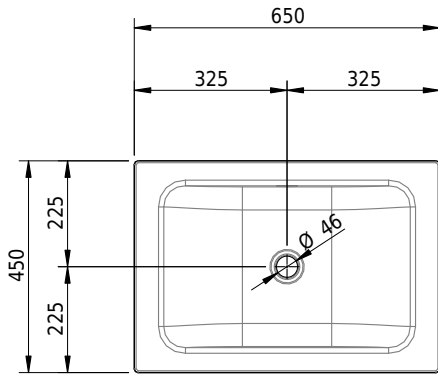

# Schmidlin CONTURA Wandbecken

65 x 45 x 14 cm

mit Überlauf, inkl. Befestigungszubehör, inkl. Überlaufgarnitur verchromt<br/>

Artikel-Nr.: 1410-0001

SGVSB-Nr.: 233392.242

ST-Nr.: 3131837.100

Gewicht: 10 kg