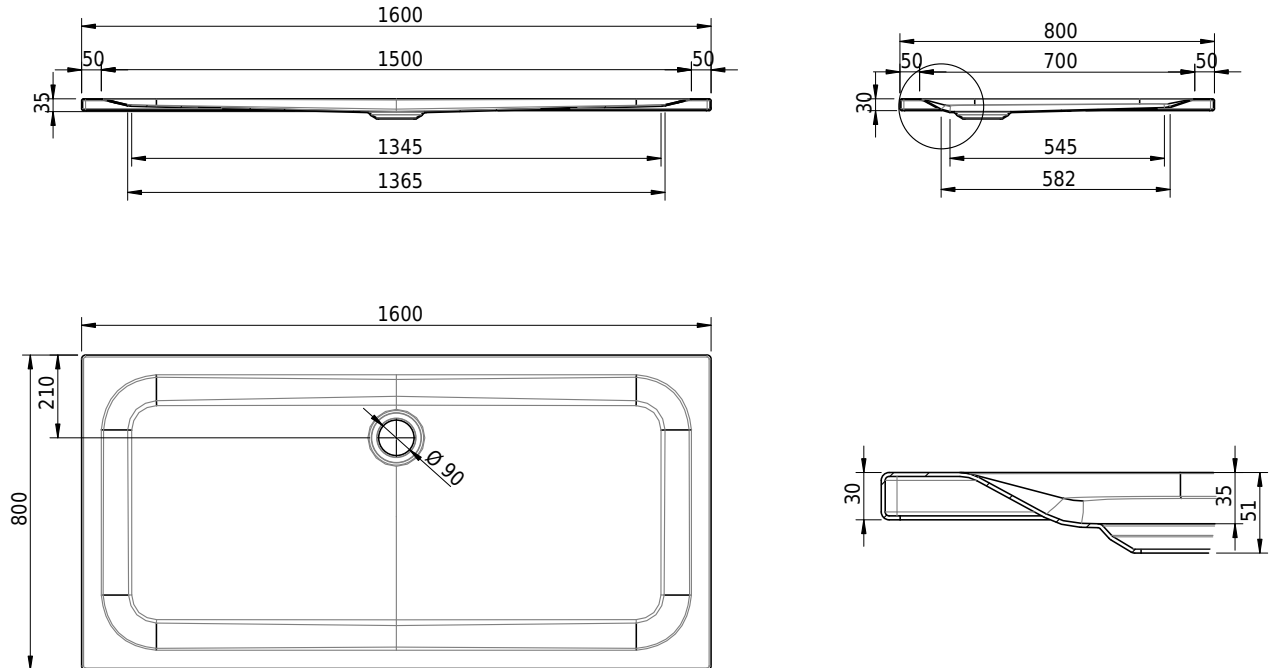

Massskizze

Schmidlin Duschwanne superflach (2,5 / 3,5 cm)

160 x 80 x 3.5 cm

Ablaufloch Ø 90 mm

Artikel-Nr.: 1407-0001

SGVSB-Nr.: 141605

ST-Nr.: 1311468.100

Gewicht: 33 kg

Optionen

- Farbklasse: I,II,III,IV,V [FA0_ _ _]
- Mit Zargen [Z_ _ _ _]
- ANTIGLISS PRO
- GLASUR PLUS [OV01]
- Speziallänge -2/+5 cm (beidseitig von -1 bis +2,5cm)
- Scharfkantige Ecke (Radius 5 mm) [EA_ _ 04]
- Geschnittene Ecke [EA_ _ 03]
- Abgerundete Ecke [EA_ _ 02]
- Schürze(n) 50 mm
- Schürze(n) Spezialhöhe
- Spezialanfertigung

Zubehör

- Duschwannen-Fusset 4/6/8 (SIA 181), mit/ohne Dichtband
- Duschwannen-Montagerahmen BASIC (SIA 181)
- Montagesystem Schmidlin OMNIA (SIA 181)
- Schmidlin Zargen-Montagewinkel (SIA 181), Satz (4 Stück)
- Zargengummiprofil