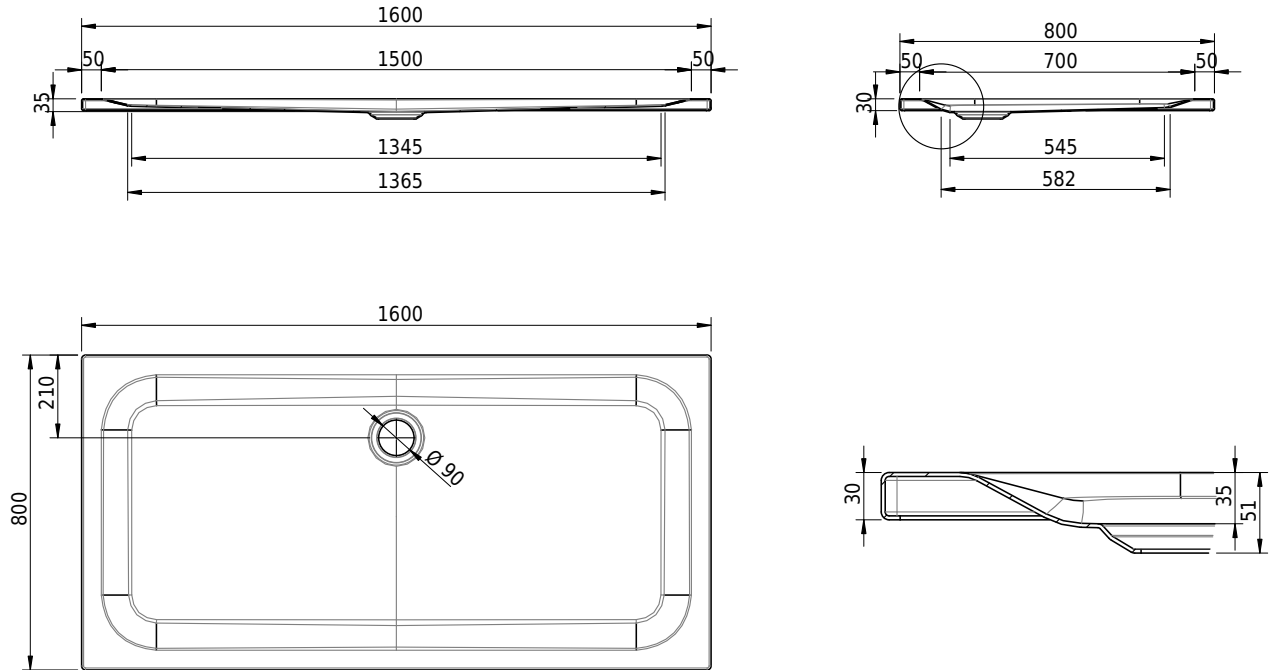

Massskizze

Schmidlin Duschwanne superflach (2,5 / 3,5 cm)

160 x 80 x 3.5 cm

Ablaufloch Ø 90 mm

Artikel-Nr.: 1407-0001 SGVSB-Nr.: 141605 ST-Nr.: 1311468.100 Gewicht: 33 kg

Optionen

- Farbklasse: I,II,III,IV,V [FA0_ _ _]
- Mit Zargen [Z_ _ _ _]
- ANTIGLISS PRO
- GLASUR PLUS [OV01]
- Speziallänge -2/+5 cm (beidseitig von -1 bis +2,5cm)
- Scharfkantige Ecke (Radius 5 mm) [EA_ _ 04]
- Geschnittene Ecke [EA_ _ 03]
- Abgerundete Ecke [EA_ _ 02]
- Schürze(n) 50 mm
- Schürze(n) Spezialhöhe
- Spezialanfertigung

Zubehör

- Duschwannen-Fusset 4/6/8 (SIA 181), mit/ohne Dichtband
- Duschwannen-Montagerahmen BASIC (SIA 181)
- Montagesystem Schmidlin OMNIA (SIA 181)
- Schmidlin Zargen-Montagewinkel (SIA 181), Satz (4 Stück)
- Zargengummiprofil