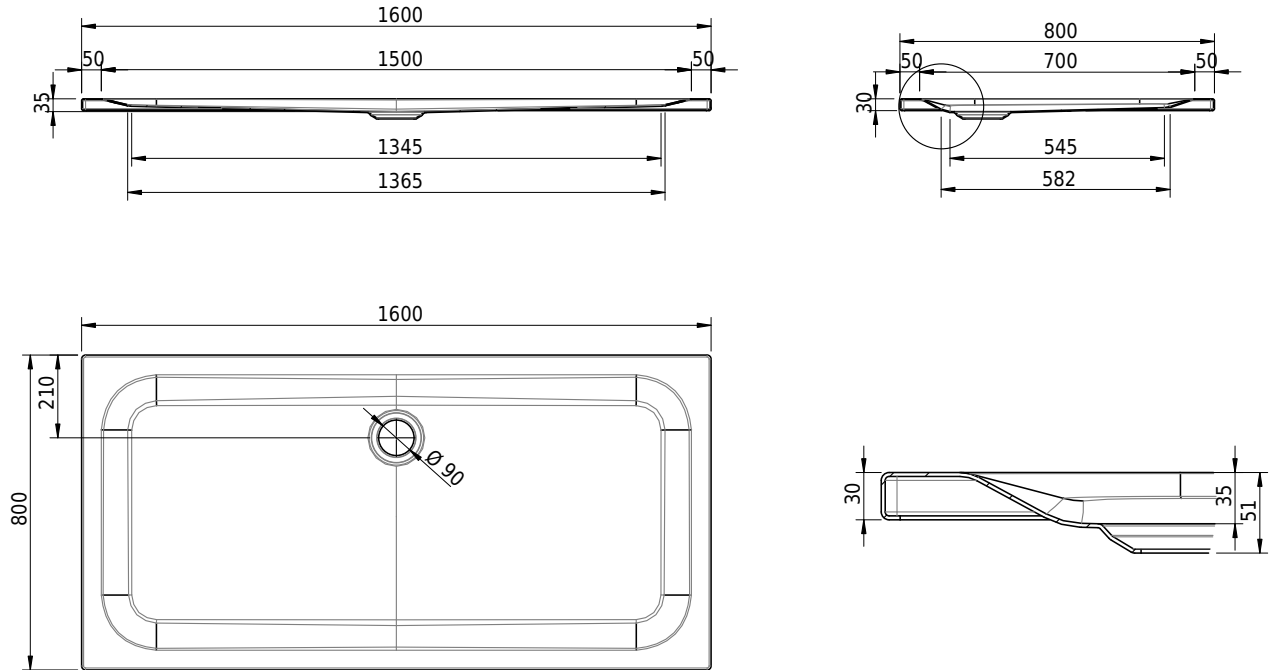

Massskizze

Schmidlin Duschwanne superflach (2,5 / 3,5 cm)

160 x 80 x 3.5 cm

Ablaufloch Ø 90 mm

Artikel-Nr.: 1407-0001   SGVSB-Nr.: 141605   ST-Nr.: 1311468.100   Gewicht: 33 kg

Optionen

- Farbklasse: I,II,III,IV,V [FA0_ _ _]
- Mit Zargen [Z_ _ _ _]
- ANTIGLISS PRO
- GLASUR PLUS [OV01]
- Speziallänge -2/+5 cm (beidseitig von -1 bis +2,5cm)
- Scharfkantige Ecke (Radius 5 mm) [EA_ _ 04]
- Geschnittene Ecke [EA_ _ 03]
- Abgerundete Ecke [EA_ _ 02]
- Schürze(n) 50 mm
- Schürze(n) Spezialhöhe
- Spezialanfertigung

Zubehör

- Duschwannen-Fusset 4/6/8 (SIA 181), mit/ohne Dichtband
- Duschwannen-Montagerahmen BASIC (SIA 181)
- Montagesystem Schmidlin OMNIA (SIA 181)
- Schmidlin Zargen-Montagewinkel (SIA 181), Satz (4 Stück)
- Zargengummiprofil

Ab- und Überlaufgarnituren

- Ablaufgarnitur Schmidlin FLOW 30
- Ablaufgarnitur Schmidlin FLOW 50
- Ablaufgarnitur Schmidlin VERTICAL
- Ablaufgarnitur Viega Tempoplex
- Ablaufgarnitur Viega Tempoplex Plus