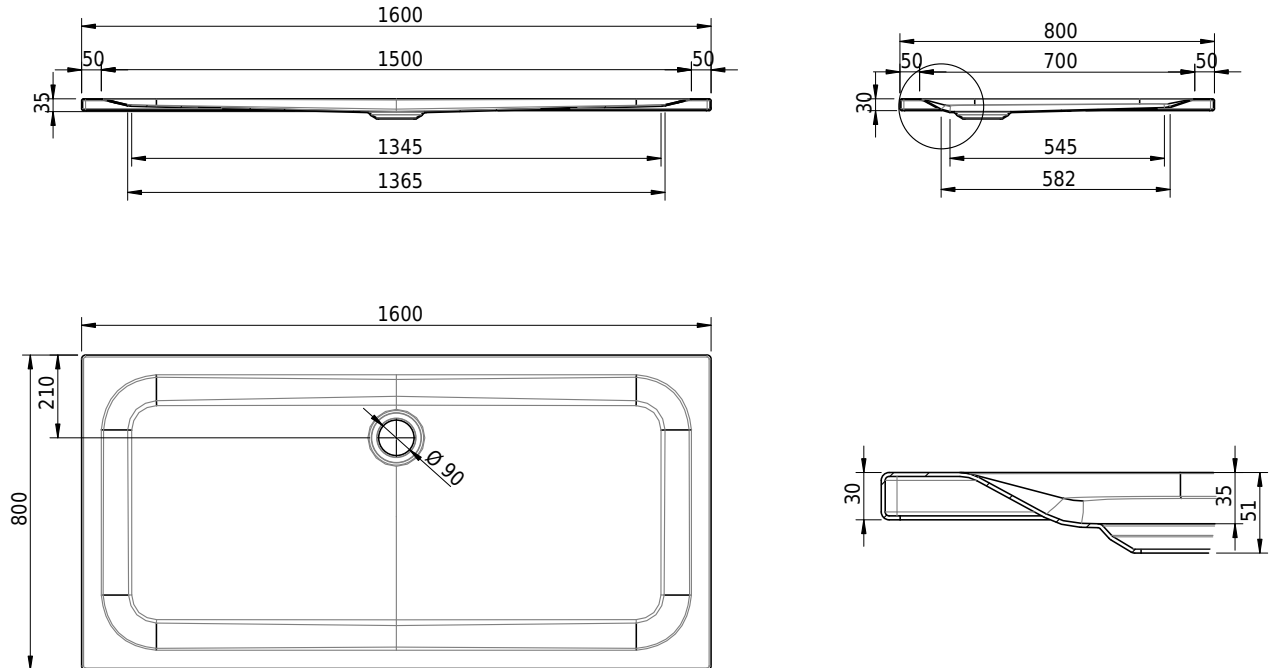

## Massskizze

**Schmidlin Duschwanne superflach (2,5 / 3,5 cm)**

160 x 80 x 3.5 cm

Ablaufloch Ø 90 mm

Artikel-Nr.: 1407-0001    SGVSB-Nr.: 141605    ST-Nr.: 1311468.100    Gewicht: 33 kg

**Optionen**

- Farbklasse: I,II,III,IV,V [FA0\_ \_ \_]
- Mit Zargen [Z\_ \_ \_ \_]
- ANTIGLISS PRO
- GLASUR PLUS [OV01]
- Speziallänge -2/+5 cm (beidseitig von -1 bis +2,5cm)
- Scharfkantige Ecke (Radius 5 mm) [EA\_ \_ 04]
- Geschnittene Ecke [EA\_ \_ 03]
- Abgerundete Ecke [EA\_ \_ 02]
- Schürze(n) 50 mm
- Schürze(n) Spezialhöhe
- Spezialanfertigung

**Zubehör**

- Duschwannen-Fusset 4/6/8 (SIA 181), mit/ohne Dichtband
- Duschwannen-Montagerahmen BASIC (SIA 181)
- Montagesystem Schmidlin OMNIA (SIA 181)
- Schmidlin Zargen-Montagewinkel (SIA 181), Satz (4 Stück)
- Zargengummiprofil