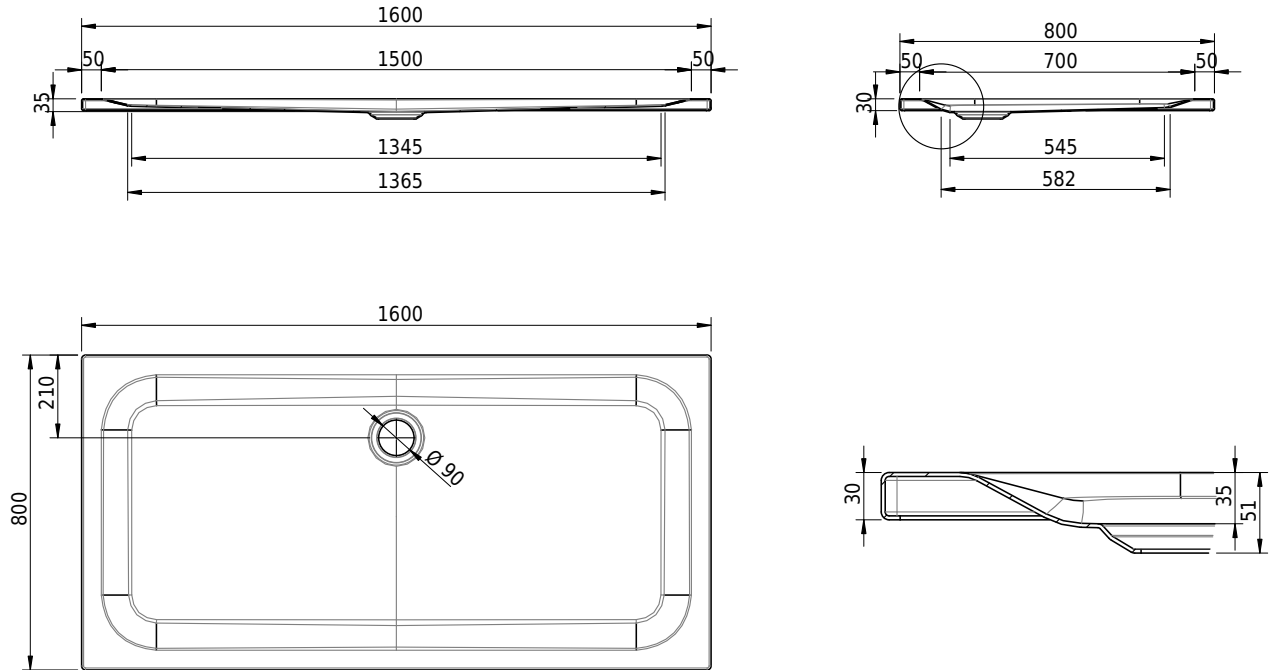

Massskizze

Schmidlin Duschwanne superflach (2,5 / 3,5 cm)

160 x 80 x 3.5 cm

Ablaufloch Ø 90 mm

Artikel-Nr.: 1407-0001 SGVSB-Nr.: 141605 ST-Nr.: 1311468.100 Gewicht: 33 kg

Optionen

- Farbklasse: I,II,III,IV,V [FA0_ _ _]
- Mit Zargen [Z_ _ _ _]
- ANTIGLISS PRO
- GLASUR PLUS [OV01]
- Speziallänge -2/+5 cm (beidseitig von -1 bis +2,5cm)
- Scharfkantige Ecke (Radius 5 mm) [EA_ _ 04]
- Geschnittene Ecke [EA_ _ 03]
- Abgerundete Ecke [EA_ _ 02]
- Schürze(n) 50 mm
- Schürze(n) Spezialhöhe
- Spezialanfertigung

Zubehör

- Duschwannen-Fussset 4/6/8 (SIA 181), mit/ohne Dichtband
- Duschwannen-Montagerahmen BASIC (SIA 181)
- Montagesystem Schmidlin OMNIA (SIA 181)
- Schmidlin Zargen-Montagewinkel (SIA 181), Satz (4 Stück)
- Zargengummiprofil