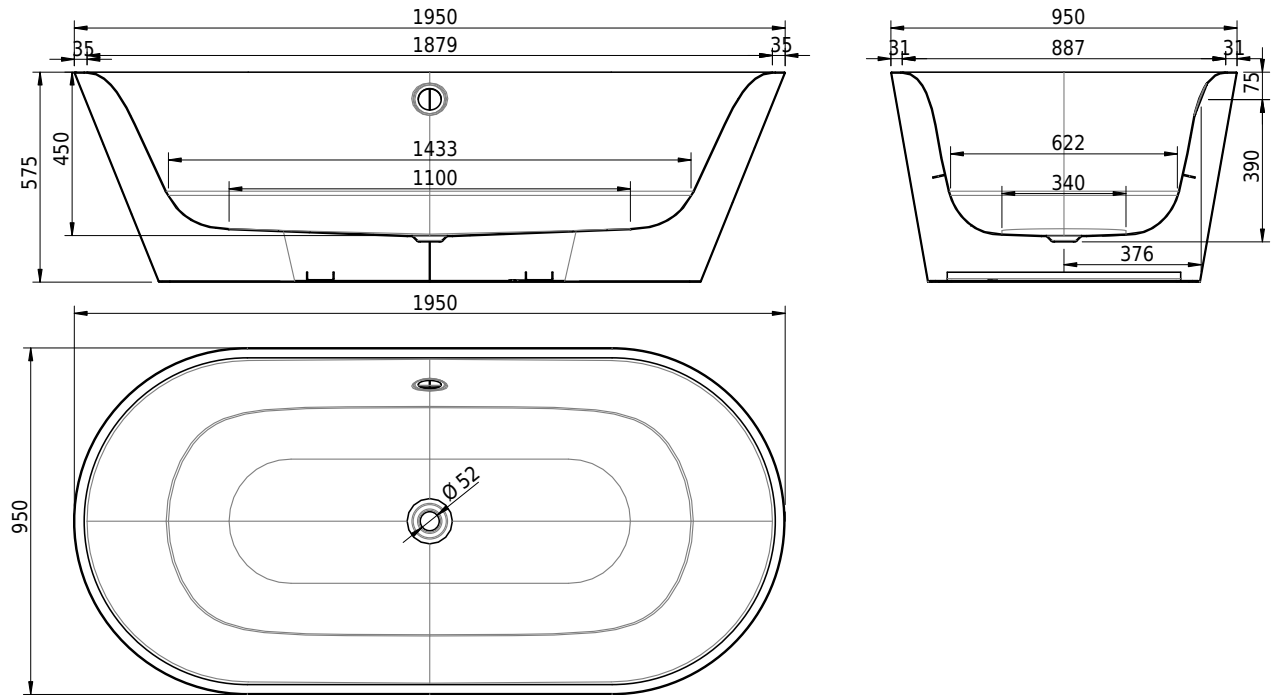

Massskizze

Schmidlin SELLA SHAPE

195 x 95 x 45 cm

freistehend, mit nahtlos emaillierter konischer Schürze, inkl. Ab- und Überlaufgarnitur Multiplex, vormontiert, inkl. flexiblem Schlauch zum Anschluss der Ablaufgarnitur, Gesamthöhe 57.5 cm

Artikel-Nr.: 1406-0001 SGVSB-Nr.: 111292.100.901 ST-Nr.: 1144123.100 Gewicht: 114 kg Nutzinhalt*: 204 l

Optionen

- Farbklasse: I,II [FA0_ _]
- ANTIGLISS PRO
- GLASUR PLUS [OV01]
- Griff SAFE (1 Stück) [GFT_02]
- Einlaufgarnitur Schmidlin SPLASH [SP_ _]
- Schmidlin SOUNDBOX