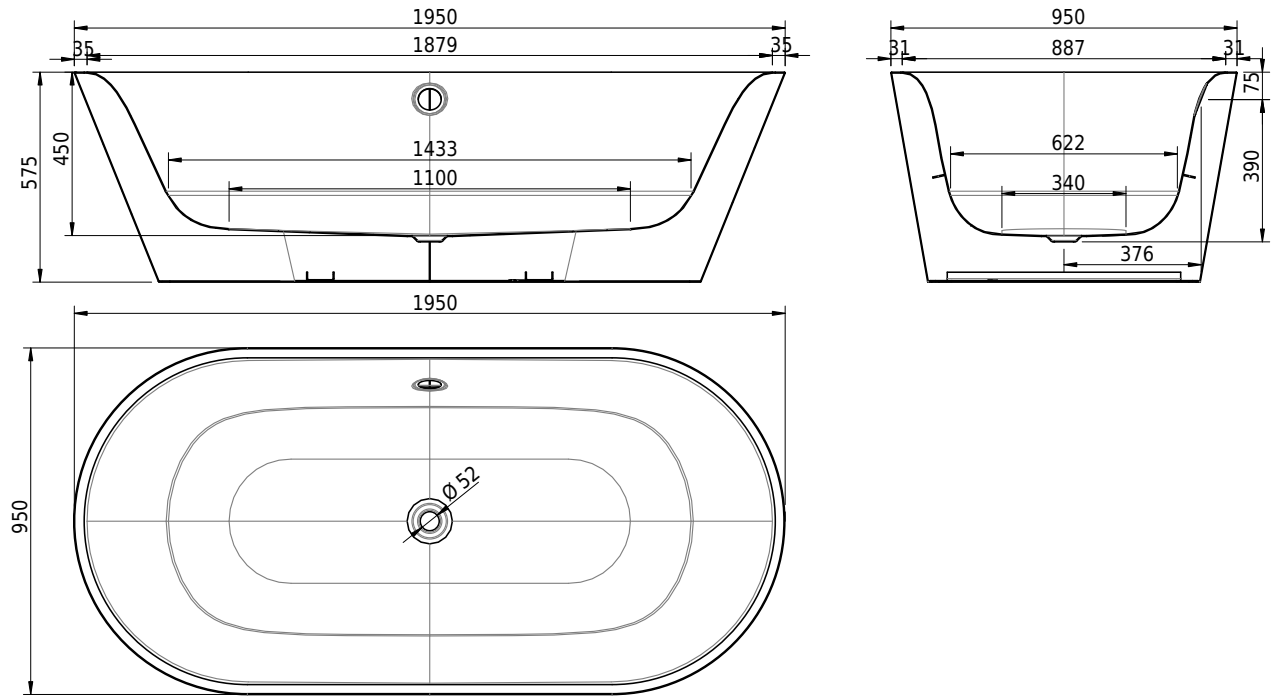

Massskizze

Schmidlin SELLA SHAPE

195 x 95 x 45 cm

freistehend, mit nahtlos emaillierter konischer Schürze, inkl. Ab- und Überlaufgarnitur Multiplex, vormontiert, inkl. flexiblem Schlauch zum Anschluss der Ablaufgarnitur, Gesamthöhe 57.5 cm

Artikel-Nr.: 1406-0001 SGVSB-Nr.: 111292.100.901 ST-Nr.: 1144123.100 Gewicht: 114 kg Nutzinhalt*: 204 l

Optionen

- Farbklasse: I,II [FA0_ _]
- ANTIGLISS PRO
- GLASUR PLUS [OV01]
- Griff SAFE (1 Stück) [GFT_02]
- Einlaufgarnitur Schmidlin SPLASH [SP_ _]
- Schmidlin SOUNDBOX