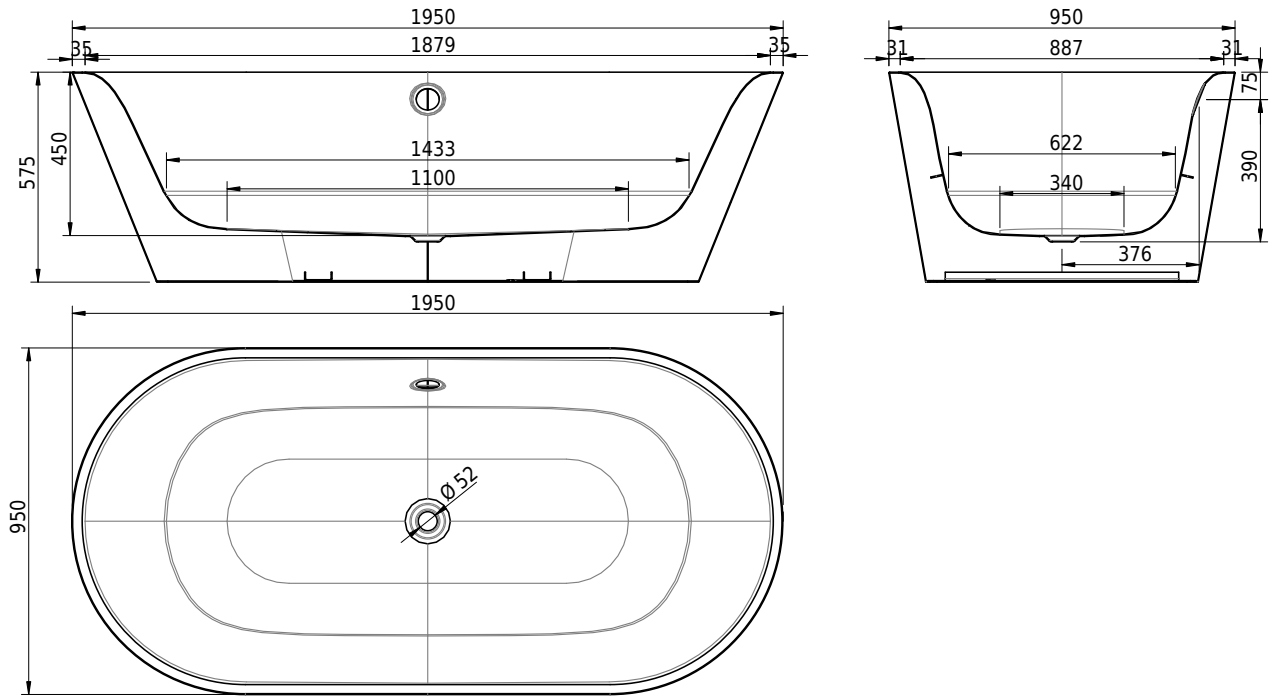

Massskizze

Schmidlin SELLA SHAPE

195 x 95 x 45 cm

freistehend, mit nahtlos emaillierter konischer Schürze, inkl. Ab- und Überlaufgarnitur Multiplex, vormontiert, inkl. flexiblem Schlauch zum Anschluss der Ablaufgarnitur, Gesamthöhe 57.5 cm

Artikel-Nr.: 1406-0001

SGVSB-Nr.: 111292.100.901

ST-Nr.: 1144123.100

Gewicht: 114 kg

Nutzzinhalt*: 204 l

Optionen

- Farbklasse: I,II [FA0_ _ _]
- ANTIGLISS PRO
- GLASUR PLUS [OV01]
- Griff SAFE (1 Stück) [GFT_02]
- Einlaufgarnitur Schmidlin SPLASH [SP_ _]
- Schmidlin SOUNDBOX