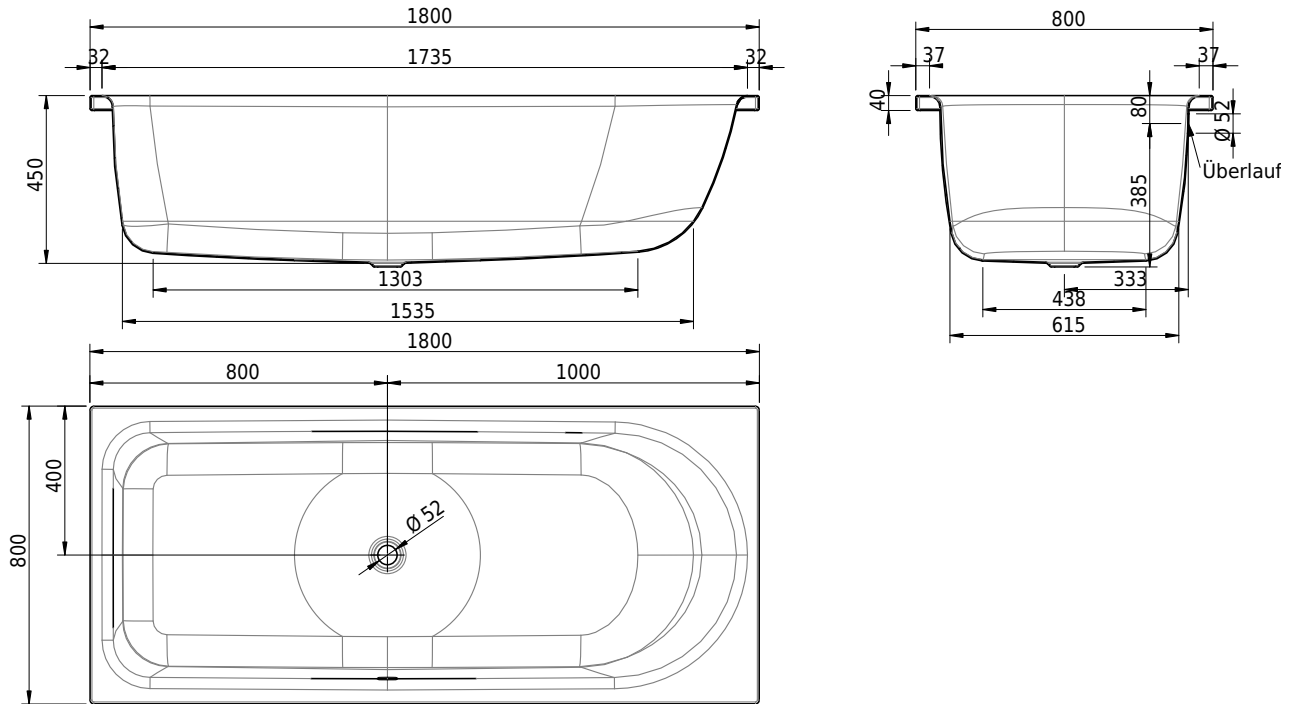

Massskizze

Schmidlin OCEAN

180 x 80 x 45 cm

Randhöhe 40 mm (mit Zargen 30 mm)

Artikel-Nr.: 1405-0001 SGVSB-Nr.: 111216 ST-Nr.: 1111580.100 Gewicht: 60 kg Nutzinhalt*: 270 l

Optionen

- Farbklasse: I,II,III,IV [FA0_ _ _]
- Mit Zargen [Z_ _ _]
- ANTIGLISS PRO
- GLASUR PLUS [OV01]
- Speziallänge -2/+5 cm (beidseitig von -1 bis +2,5cm)
- Griff SAFE (1 Stück) [GFT_02]
- Lochbohrung für Schmidlin TOUCH CONTROL [AT0001]
- Scharfkantige Ecke (Radius 5 mm) [EA_ _ 04]
- Einlaufgarnitur Schmidlin SPLASH [SP_ _]
- Schmidlin SOUNDBOX
- Spezialanfertigung