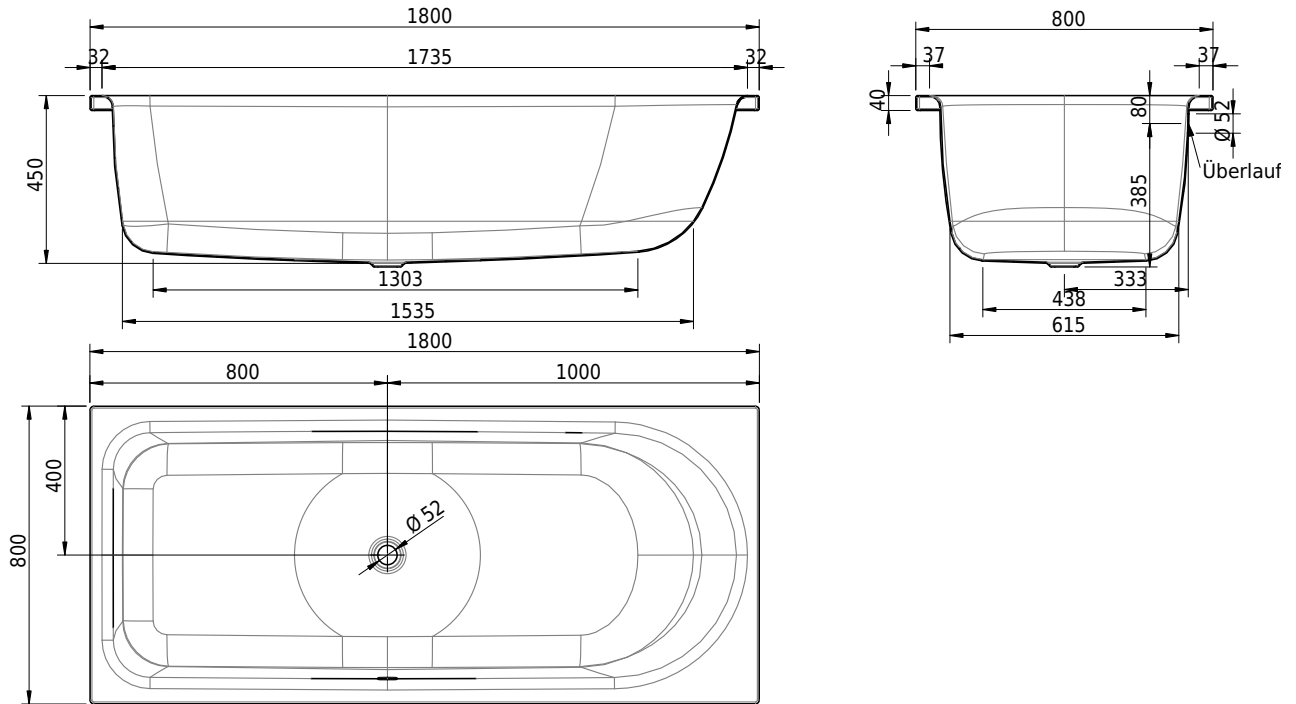

# Schmidlin OCEAN

180 x 80 x 45 cm

Randhöhe 40 mm (mit Zargen 30 mm)

Artikel-Nr.: 1405-0001    SGVSB-Nr.: 111216    ST-Nr.: 1111580.100    Gewicht: 60 kg    Nutzinhalt\*: 270 l

## Optionen

- Farbklasse: I,II,III,IV [FA0\_ \_ \_]
- Mit Zargen [Z\_ \_ \_]
- ANTIGLISS PRO
- GLASUR PLUS [OV01]
- Speziallänge -2/+5 cm (beidseitig von -1 bis +2,5cm)
- Griff SAFE (1 Stück) [GFT\_02]
- Lochbohrung für Schmidlin TOUCH CONTROL [AT0001]
- Scharfkantige Ecke (Radius 5 mm) [EA\_ \_04]
- Einlaufgarnitur Schmidlin SPLASH [SP\_ \_]
- Schmidlin SOUNDBOX
- Spezialanfertigung