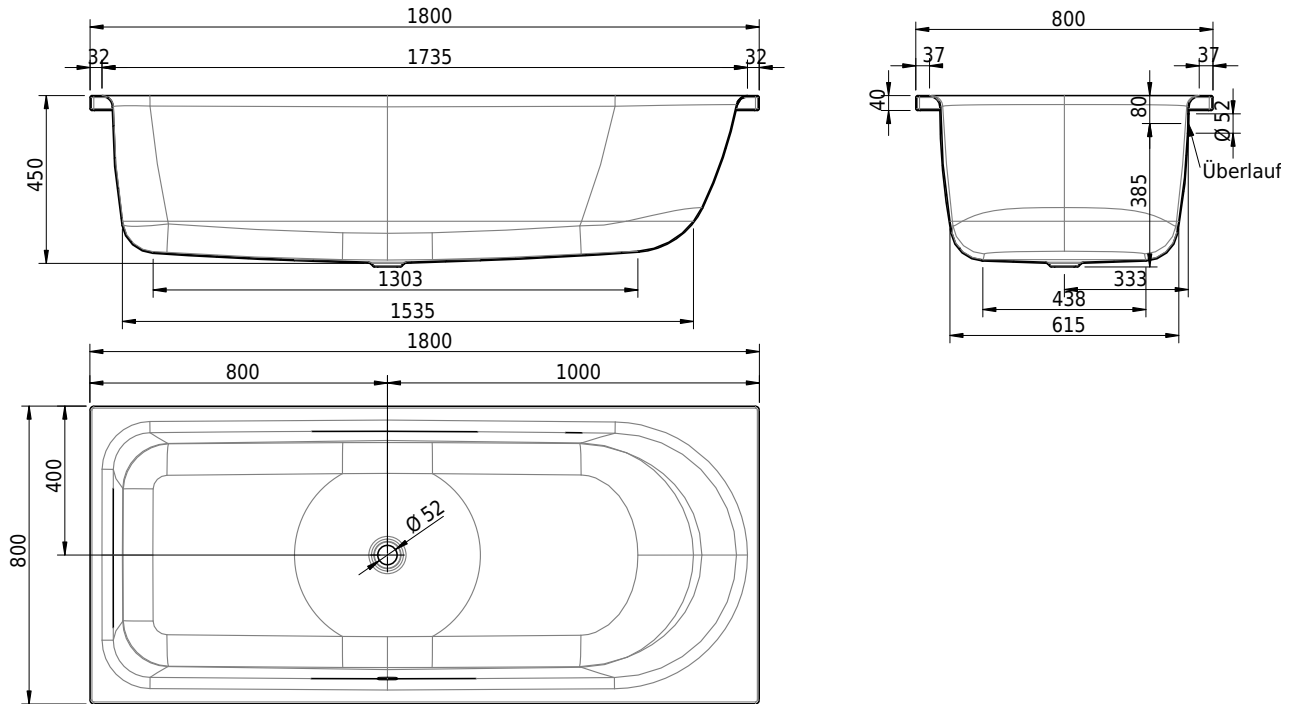

Massskizze

Schmidlin OCEAN

180 x 80 x 45 cm

Randhöhe 40 mm (mit Zargen 30 mm)

Artikel-Nr.: 1405-0001 SGVSB-Nr.: 111216 ST-Nr.: 1111580.100 Gewicht: 60 kg Nutzinhalt*: 270 l

Optionen

Whirlsysteme

- Farbklasse: I,II,III,IV [FA0_ _ _]
- Mit Zargen [Z_ _ _]
- ANTIGLISS PRO
- GLASUR PLUS [OV01]
- Speziallänge -2/+5 cm (beidseitig von -1 bis +2,5cm)
- Griff SAFE (1 Stück) [GFT_02]
- Lochbohrung für Schmidlin TOUCH CONTROL [AT0001]
- Scharfkantige Ecke (Radius 5 mm) [EA_ _ 04]
- Einlaufgarnitur Schmidlin SPLASH [SP_ _]
- Schmidlin SOUNDBOX
- Spezialanfertigung

Ab- und Überlaufgarnituren

- Schmidlin Badewannen-Montagesystem (SIA 181)
- Schmidlin Badewannen-Montagesystem (SIA 181), mit Dichtband
- Schmidlin INFINITY Badewannenträger (SIA 181)
- Schmidlin Schürzensets (SIA 181)
- Schmidlin Vormauerungsband (SIA 181), Rolle zu 3 m
- Schmidlin Zargen-Montagewinkel (SIA 181), Satz (4 Stück)
- Zargengummiprofil