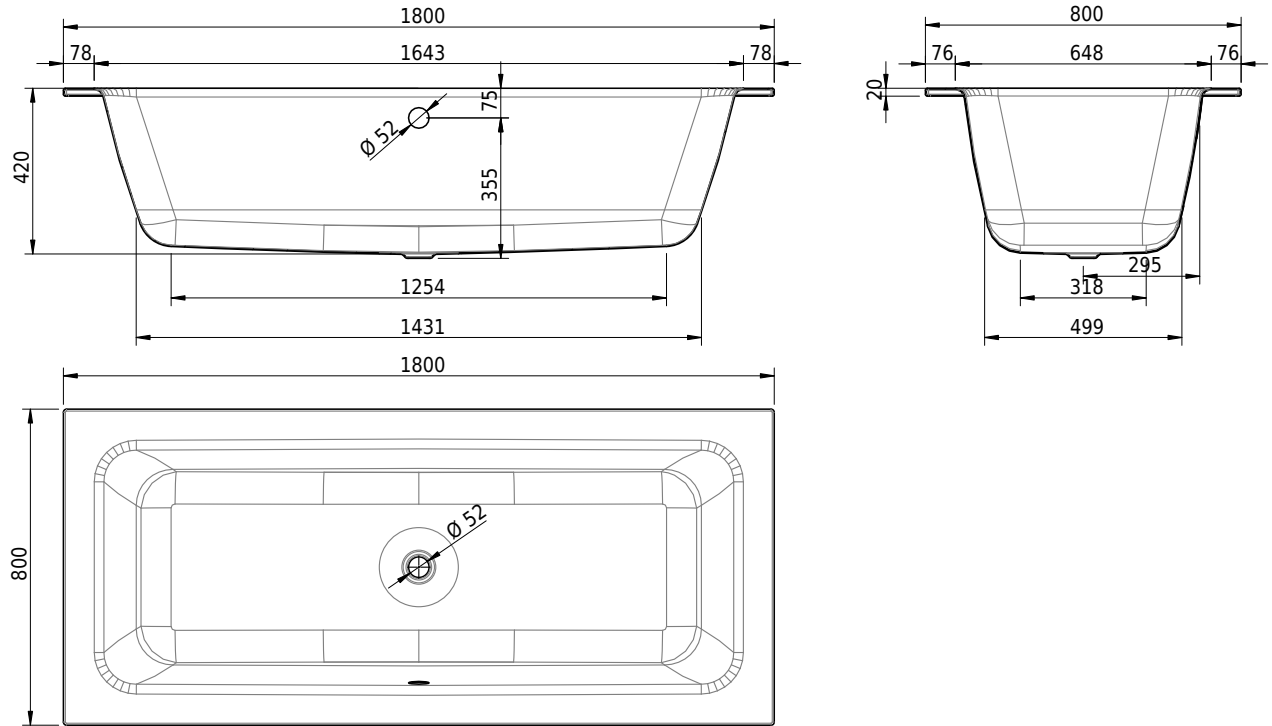

# Schmidlin CONTURA DUO

180 x 80 x 42 cm

Randhöhe 20 mm (mit Zargen 30 mm)

Artikel-Nr.: 1404-0001    SGVSB-Nr.: 111263    ST-Nr.: 1111654.100    Gewicht: 56 kg    Nutzinhalt\*: 158 l

**Optionen**

- Farbklasse: I,II,III,IV [FA0\_ \_ ]
- Mit Zargen [Z\_ \_ \_ ]
- ANTIGLISS PRO
- GLASUR PLUS [OV01]
- Speziallänge -2/+5 cm (beidseitig von -1 bis +2,5cm)
- Griff CONTURA (1 Stück) [GFT\_04]
- Lochbohrungen für Armaturen nach Mass [ATM:mm]
- Runde Lochbohrung nach Mass [WT\_ALS02]
- Lochbohrung für Schmidlin TOUCH CONTROL [AT0001]
- Einlaufgarnitur Schmidlin SPLASH [SP\_ \_ ]
- Schmidlin SOUNDBOX
- Spezialanfertigung

\* Nutzinhalt: Wasserinhalt abzüglich 70 Liter Verdrängung