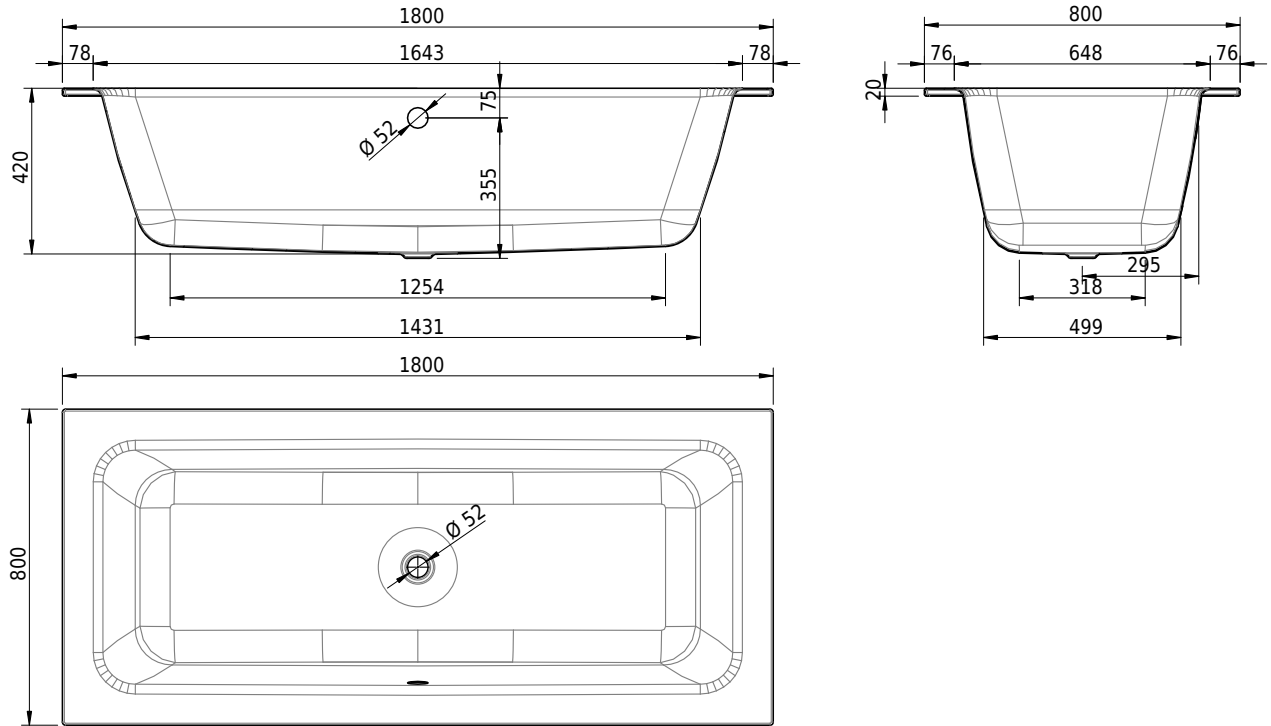

Massskizze

Schmidlin CONTURA DUO

180 x 80 x 42 cm

Randhöhe 20 mm (mit Zargen 30 mm)

Artikel-Nr.: 1404-0001

SGVSB-Nr.: 111263

ST-Nr.: 1111654.100

Gewicht: 56 kg

Nutzinhalt*: 158 l

Optionen

- Farbklasse: I,II,III,IV [FA0_ _ _]
- Mit Zargen [Z_ _ _ _]
- ANTIGLISS PRO
- GLASUR PLUS [OV01]
- Speziallänge -2/+5 cm (beidseitig von -1 bis +2,5cm)
- Griff CONTURA (1 Stück) [GFT_04]
- Lochbohrungen für Armaturen nach Mass [ATM:mm]
- Runde Lochbohrung nach Mass [WT_ALS02]
- Lochbohrung für Schmidlin TOUCH CONTROL [AT0001]
- Einlaufgarnitur Schmidlin SPLASH [SP_ _ _]
- Schmidlin SOUNDBOX
- Spezialanfertigung

* Nutzinhalt: Wasserinhalt abzüglich 70 Liter Verdrängung