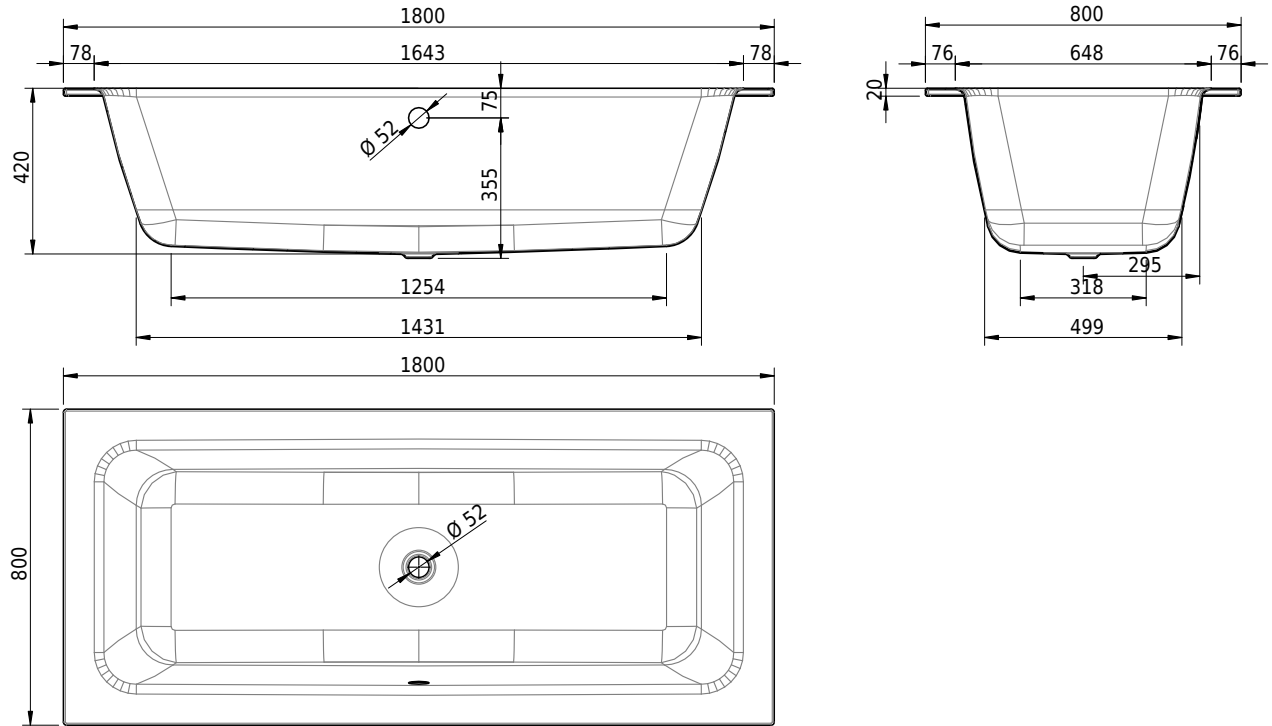

Massskizze

Schmidlin CONTURA DUO

180 x 80 x 42 cm

Randhöhe 20 mm (mit Zargen 30 mm)

Artikel-Nr.: 1404-0001

SGVSB-Nr.: 111263

ST-Nr.: 1111654.100

Gewicht: 56 kg

Nutzinhalt*: 158 l

Optionen

- Farbklasse: I,II,III,IV [FA0_ _ _]
- Mit Zargen [Z_ _ _ _]
- ANTIGLISS PRO
- GLASUR PLUS [OV01]
- Speziallänge -2/+5 cm (beidseitig von -1 bis +2,5cm)
- Griff CONTURA (1 Stück) [GFT_04]
- Lochbohrungen für Armaturen nach Mass [ATM:mm]
- Runde Lochbohrung nach Mass [WT_ALS02]
- Lochbohrung für Schmidlin TOUCH CONTROL [AT0001]
- Einlaufgarnitur Schmidlin SPLASH [SP_ _ _]
- Schmidlin SOUNDBOX
- Spezialanfertigung

* Nutzinhalt: Wasserinhalt abzüglich 70 Liter Verdrängung