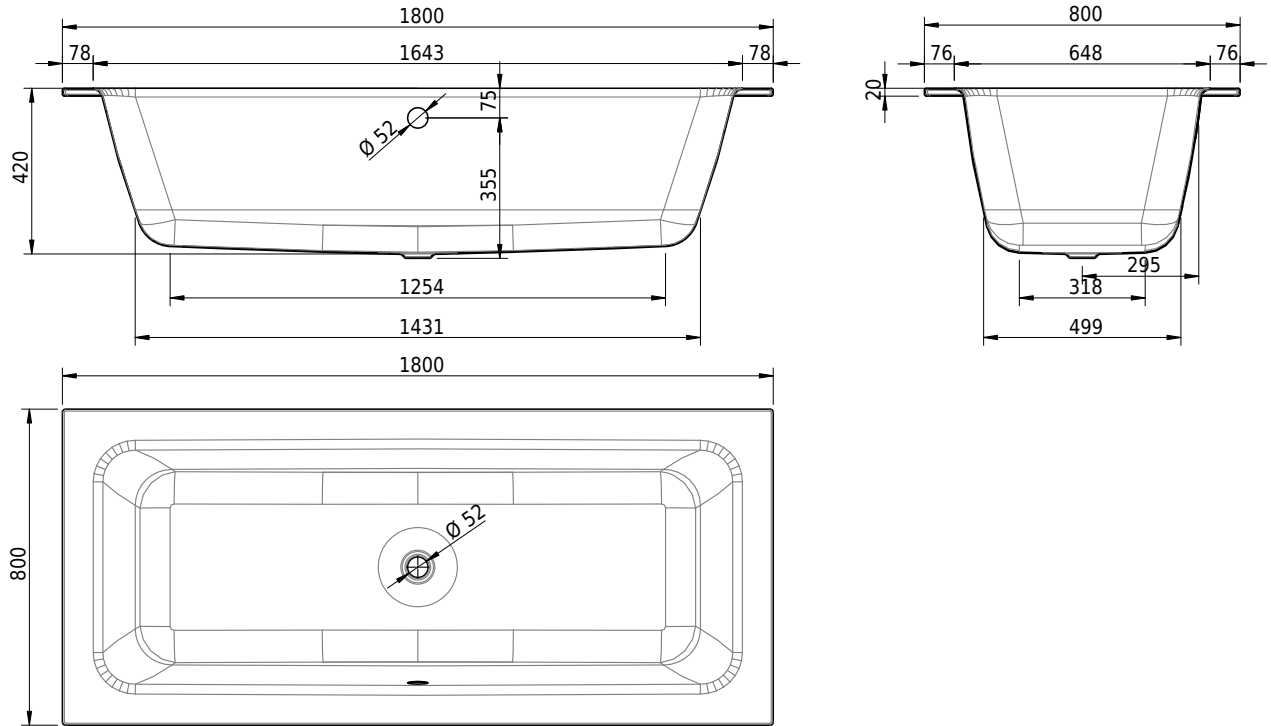

Massskizze

Schmidlin CONTURA DUO

180 x 80 x 42 cm

Randhöhe 20 mm (mit Zargen 30 mm)

Artikel-Nr.: 1404-0001

SGVSB-Nr.: 111263

ST-Nr.: 1111654.100

Gewicht: 56 kg

Nutzhalt*: 158 l

Optionen

- Farbklasse: I,II,III,IV [FA0_ _ _]
- Mit Zargen [Z_ _ _ _]
- ANTIGLISS PRO
- GLASUR PLUS [OV01]
- Speziallänge -2/+5 cm (beidseitig von -1 bis +2,5cm)
- Griff CONTURA (1 Stück) [GFT_04]
- Lochbohrungen für Armaturen nach Mass [ATM:mm]
- Runde Lochbohrung nach Mass [WT_ALS02]
- Lochbohrung für Schmidlin TOUCH CONTROL [AT0001]
- Einlaufgarnitur Schmidlin SPLASH [SP_ _ _]
- Schmidlin SOUNDBOX
- Spezialanfertigung

* Nutzhalt: Wasserinhalt abzüglich 70 Liter Verdrängung