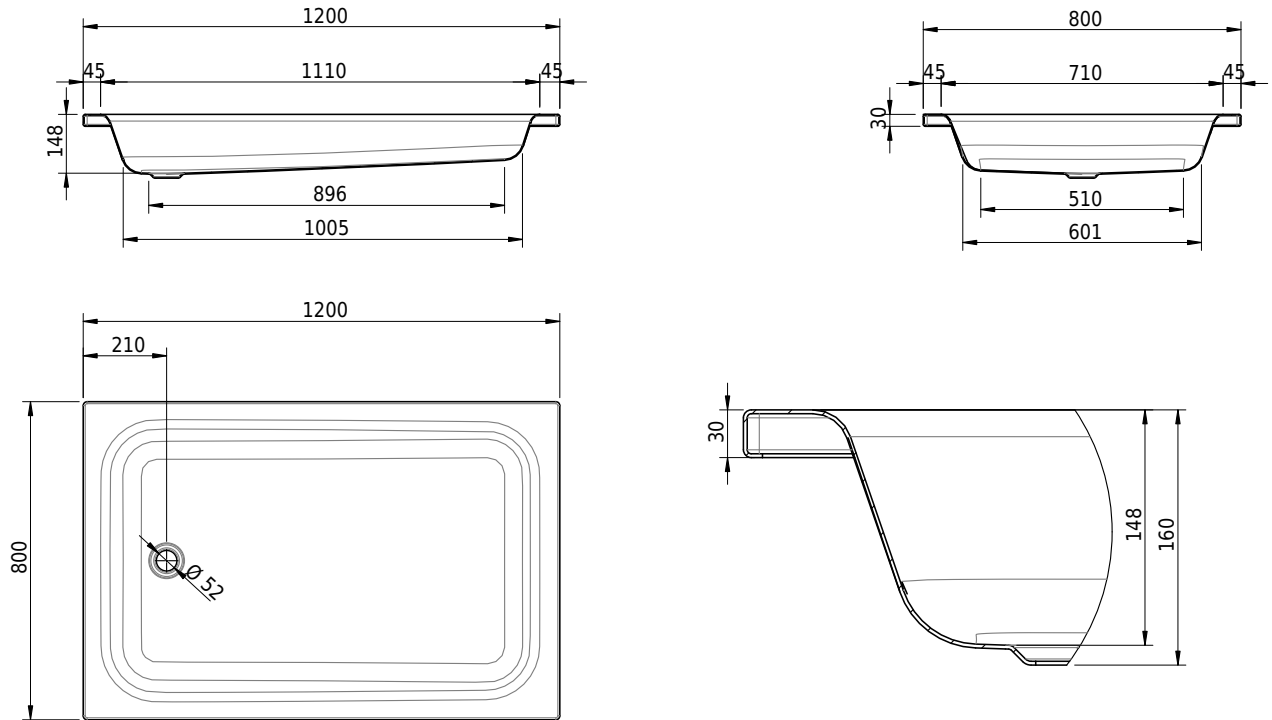

Massskizze

Schmidlin Duschwanne tief (15 cm)

120 x 80 x 15 cm

Ablaufloch \varnothing 52 mm

Artikel-Nr.: 1403-0001 SGVSB-Nr.: 141007 ST-Nr.: 1311262.100 Gewicht: 28 kg

Optionen

- Farbklasse: I,II,III,IV,V [FA0_ _ _]
- Mit Zargen [Z_ _ _ _]
- ANTIGLISS PRO
- GLASUR PLUS [OV01]
- Speziallänge -2/+5 cm (beidseitig von -1 bis +2,5cm)
- Scharfkantige Ecke (Radius 5 mm) [EA_ _ 04]
- Geschnittene Ecke [EA_ _ 03]
- Abgerundete Ecke [EA_ _ 02]
- Schürze(n) 200 mm
- Schürze(n) Spezialhöhe
- Ablaufloch 90 mm [AG90]
- Spezialanfertigung

Zubehör

- Duschwannen-Fusset 4/6/8 (SIA 181), mit/ohne Dichtband
- Duschwannen-Montagerahmen BASIC (SIA 181)
- Schmidlin Zargen-Montagewinkel (SIA 181), Satz (4 Stück)
- Zargengummiprofil

Ab- und Überlaufgarnituren