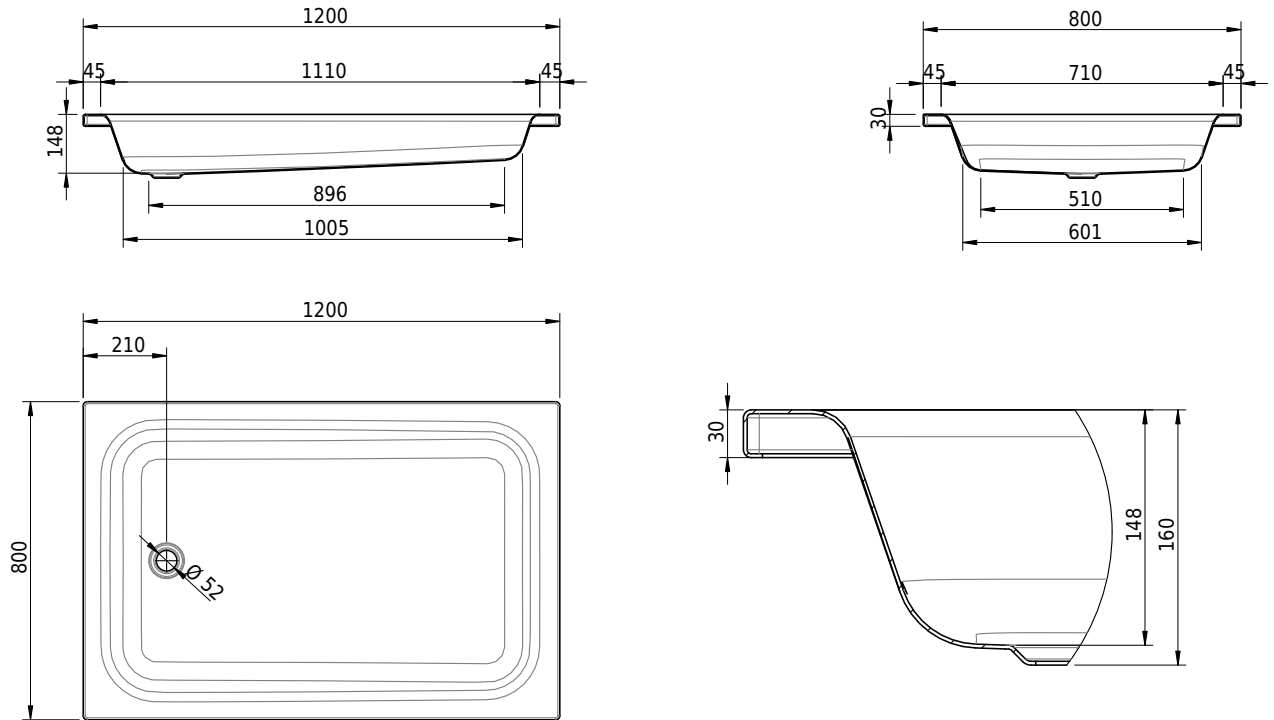

Massskizze

Schmidlin Duschwanne tief (15 cm)

120 x 80 x 15 cm

Ablaufloch ø 52 mm

Artikel-Nr.: 1403-0001 SGVSB-Nr.: 141007 ST-Nr.: 1311262.100 Gewicht: 28 kg

Optionen

- Farbklasse: I,II,III,IV,V [FA0_ _ _]
- Mit Zargen [Z_ _ _ _]
- ANTIGLISS PRO
- GLASUR PLUS [OV01]
- Speziallänge -2/+5 cm (beidseitig von -1 bis +2,5cm)
- Scharfkantige Ecke (Radius 5 mm) [EA_ _ 04]
- Geschnittene Ecke [EA_ _ 03]
- Abgerundete Ecke [EA_ _ 02]
- Schürze(n) 200 mm
- Schürze(n) Spezialhöhe
- Ablaufloch 90 mm [AG90]
- Spezialanfertigung

Zubehör

- Duschwannen-Fusset 4/6/8 (SIA 181), mit/ohne Dichtband
- Duschwannen-Montagerahmen BASIC (SIA 181)
- Schmidlin Zargen-Montagewinkel (SIA 181), Satz (4 Stück)
- Zargengummiprofil

Ab- und Überlaufgarnituren