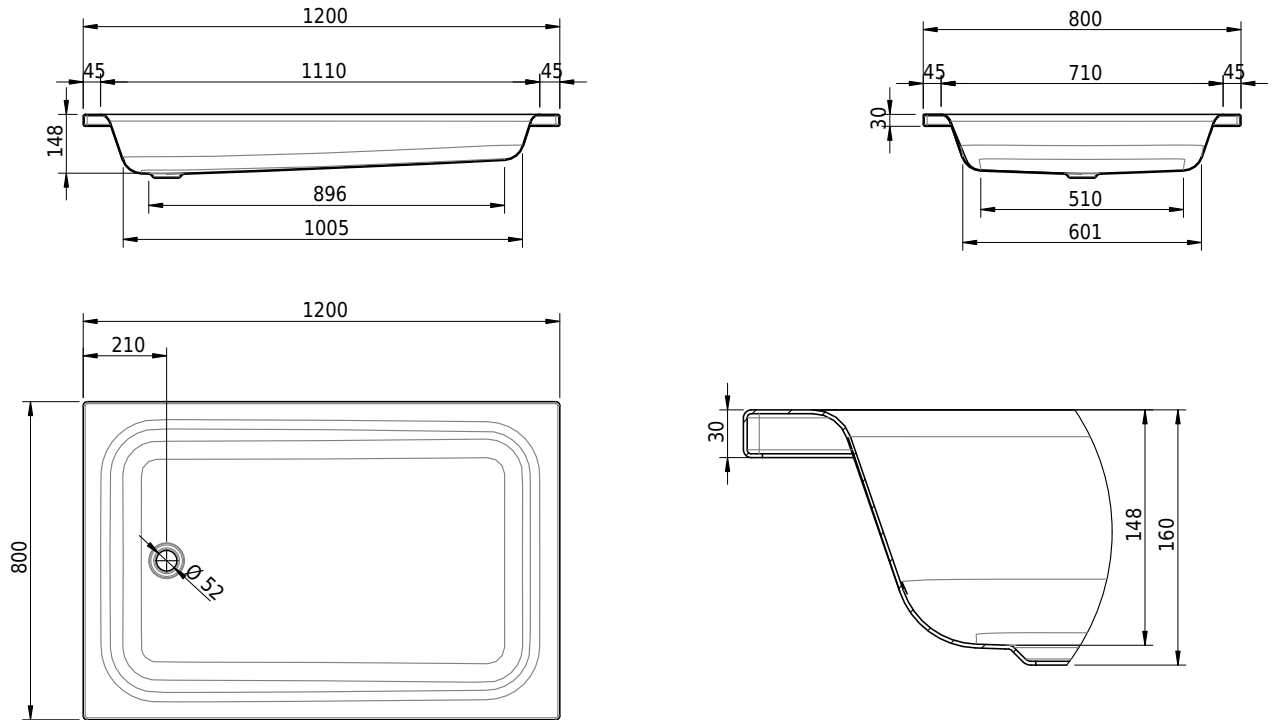

Massskizze

Schmidlin Duschwanne tief (15 cm)

120 x 80 x 15 cm

Ablaufloch \varnothing 52 mm

Artikel-Nr.: 1403-0001

SGVSB-Nr.: 141007

ST-Nr.: 1311262.100

Gewicht: 28 kg

Optionen

- Farbklasse: I,II,III,IV,V [FA0_ _ _]
- Mit Zargen [Z_ _ _ _]
- ANTIGLISS PRO
- GLASUR PLUS [OV01]
- Speziallänge -2/+5 cm (beidseitig von -1 bis +2,5cm)
- Scharfkantige Ecke (Radius 5 mm) [EA_ _ 04]
- Geschnittene Ecke [EA_ _ 03]
- Abgerundete Ecke [EA_ _ 02]
- Schürze(n) 200 mm
- Schürze(n) Spezialhöhe
- Ablaufloch 90 mm [AG90]
- Spezialanfertigung

Zubehör

- Duschwannen-Fusset 4/6/8 (SIA 181), mit/ohne Dichtband
- Duschwannen-Montagerahmen BASIC (SIA 181)
- Schmidlin Zargen-Montagewinkel (SIA 181), Satz (4 Stück)
- Zargengummiprofil

Ab- und Überlaufgarnituren