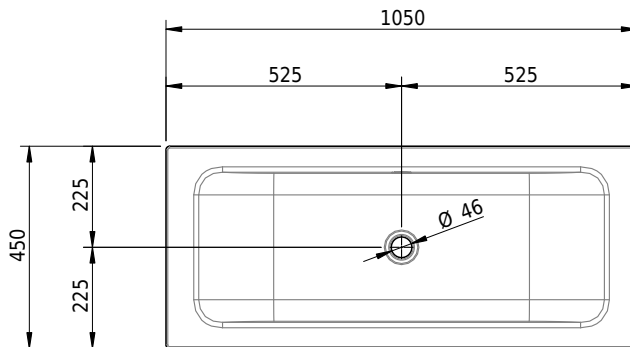

Massskizze

Schmidlin CONTURA Aufsatzbecken

105 x 45 x 6 cm

mit Überlauf, inkl. Befestigungszubehör, inkl. Überlaufgarnitur verchromt

Artikel-Nr.: 1401-0001

SGVSB-Nr.: 233376.242

Gewicht: 13 kg

Optionen