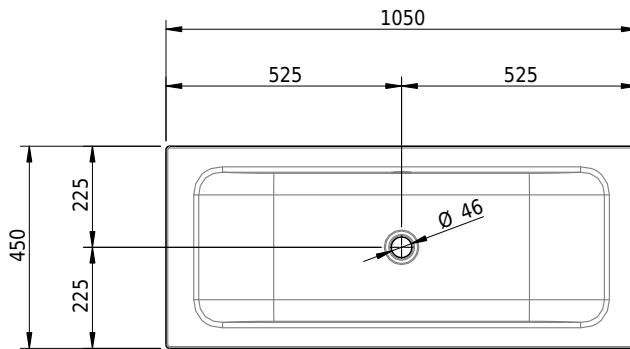

Massskizze

Schmidlin CONTURA Aufsatzbecken

105 x 45 x 6 cm

mit Überlauf, inkl. Befestigungszubehör, inkl. Überlaufgarnitur verchromt

Artikel-Nr.: 1401-0001

SGVSB-Nr.: 233376.242

Gewicht: 13 kg

Optionen