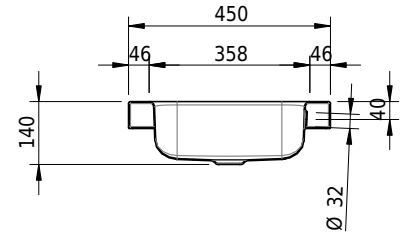

Massskizze

Schmidlin CONTURA Aufsatzbecken

105 x 45 x 6 cm

mit Überlauf, inkl. Befestigungszubehör, inkl. Überlaufgarnitur verchromt

Artikel-Nr.: 1401-0001

SGVSB-Nr.: 233376.242

Gewicht: 13 kg

Optionen

- Farbklasse: I,II,III,IV,V [FA0_ _ _]
- Ohne Überlaufloch [UL0]
- GLASUR PLUS [OV01]
- Lochbohrung für Schmidlin Seifenspender [SSP02]
- Spezialanfertigung

Zubehör

- Schmidlin Seifenspender
- Verstärkungsflansch für Armaturenmontage