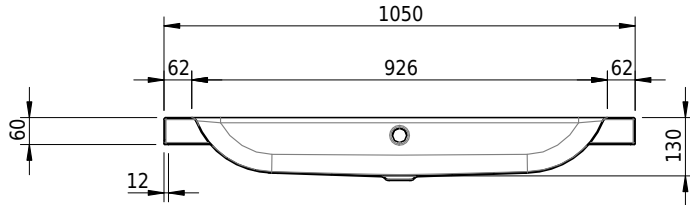

Massskizze

Schmidlin CONTURA Aufsatzbecken

105 x 45 x 6 cm

mit Überlauf, inkl. Befestigungszubehör, inkl. Überlaufgarnitur verchromt

Artikel-Nr.: 1401-0001

SGVSB-Nr.: 233376.242

Gewicht: 13 kg

Optionen

- Farbklasse: I,II,III,IV,V [FA0_ _ _]
- Ohne Überlaufloch [UL0]
- GLASUR PLUS [OV01]
- Lochbohrung für Schmidlin Seifenspender [SSP02]
- Spezialanfertigung

Zubehör

- Schmidlin Seifenspender
- Verstärkungsflansch für Armaturenmontage