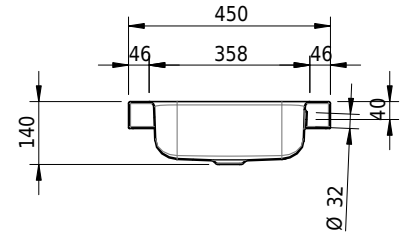

Massskizze

Schmidlin CONTURA Aufsatzbecken

105 x 45 x 6 cm

mit Überlauf, inkl. Befestigungszubehör, inkl. Überlaufgarnitur verchromt

Artikel-Nr.: 1401-0001

SGVSB-Nr.: 233376.242

Gewicht: 13 kg

Optionen