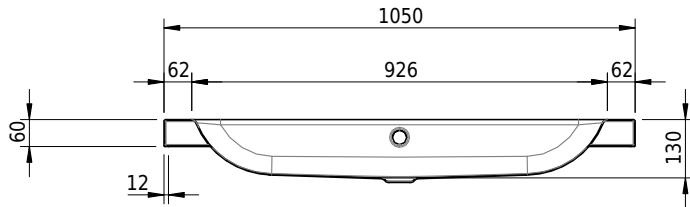

# Schmidlin CONTURA Aufsatzbecken

105 x 45 x 6 cm

mit Überlauf, inkl. Befestigungszubehör, inkl. Überlaufgarnitur verchromt

Artikel-Nr.: 1401-0001

SGVSB-Nr.: 233376.242

Gewicht: 13 kg