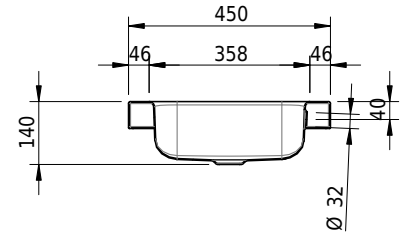

# Schmidlin CONTURA Aufsatzbecken

105 x 45 x 6 cm

mit Überlauf, inkl. Befestigungszubehör, inkl. Überlaufgarnitur verchromt

Artikel-Nr.: 1401-0001

SGVSB-Nr.: 233376.242

Gewicht: 13 kg