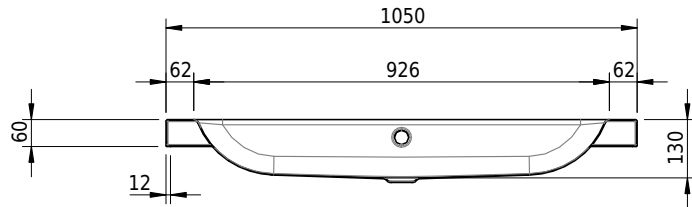

Massskizze

Schmidlin CONTURA Aufsatzbecken

105 x 45 x 6 cm

mit Überlauf, inkl. Befestigungszubehör, inkl. Überlaufgarnitur verchromt

Artikel-Nr.: 1401-0001

SGVSB-Nr.: 233376.242

Gewicht: 13 kg

Optionen

- Farbklasse: I,II,III,IV,V [FA0_ _ _]
- Ohne Überlaufloch [UL0]
- GLASUR PLUS [OV01]
- Lochbohrung für Schmidlin Seifenspender [SSP02]
- Spezialanfertigung

Zubehör

- Schmidlin Seifenspender
- Verstärkungsflansch für Armaturenmontage