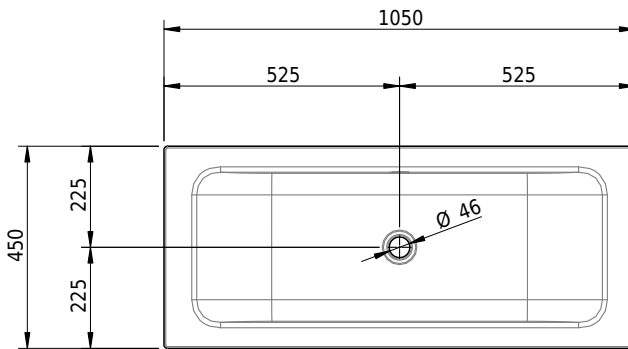

# Schmidlin CONTURA Aufsatzbecken

105 x 45 x 6 cm

mit Überlauf, inkl. Befestigungszubehör, inkl. Überlaufgarnitur verchromt

Artikel-Nr.: 1401-0001

SGVSB-Nr.: 233376.242

Gewicht: 13 kg