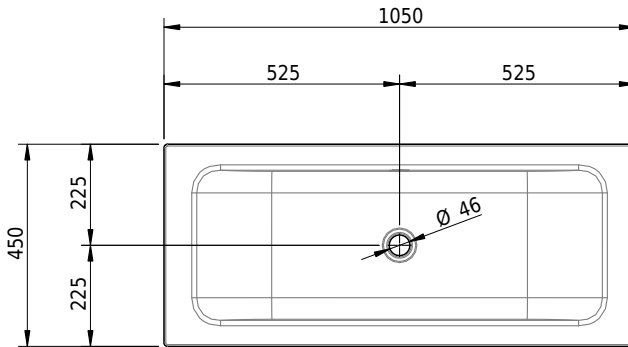

Massskizze

Schmidlin CONTURA Aufsatzbecken

105 x 45 x 6 cm

mit Überlauf, inkl. Befestigungszubehör, inkl. Überlaufgarnitur verchromt

Artikel-Nr.: 1401-0001

SGVSB-Nr.: 233376.242

Gewicht: 13 kg

Optionen