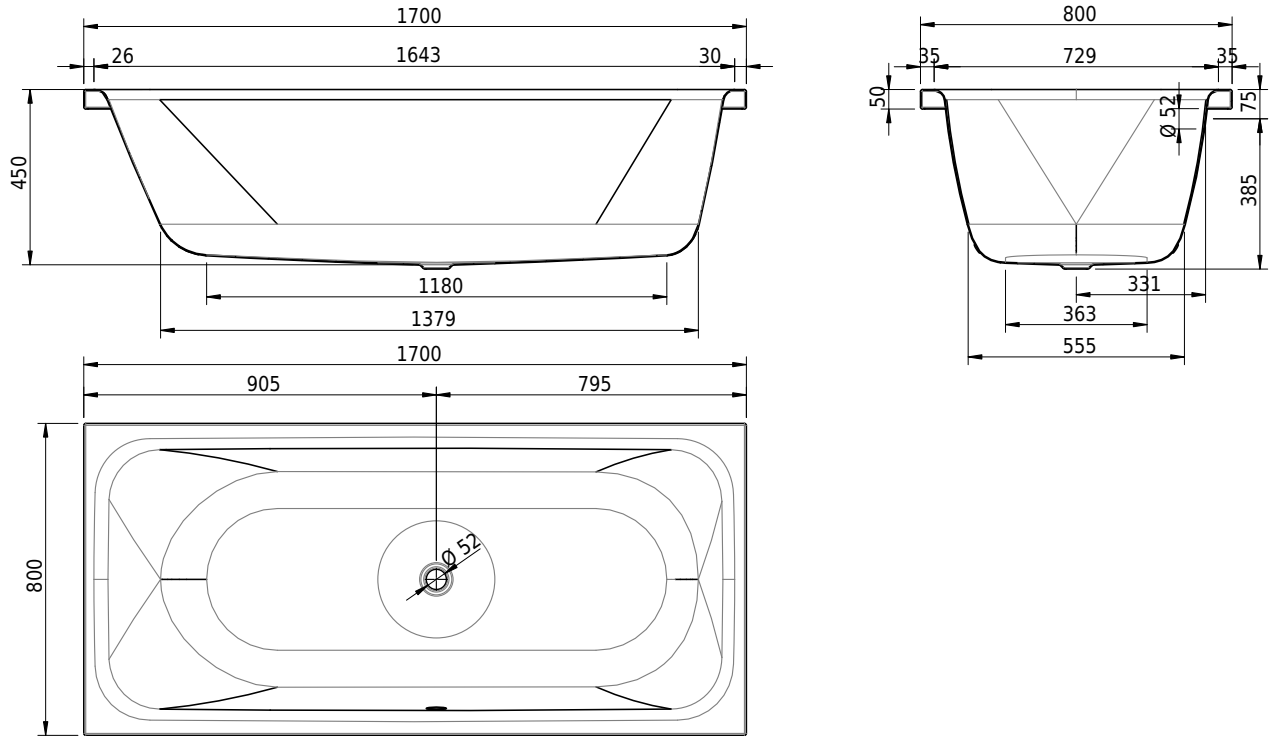

# Schmidlin PURISTA

170 x 80 x 45 cm

Randhöhe 50 mm, Eckradius 5mm

Artikel-Nr.: 1400-0001    SGVSB-Nr.: 111232    ST-Nr.: 1111585.100    Gewicht: 53 kg    Nutzinhalt\*: 190 l

**Optionen**

- Farbklasse: I,II,III,IV [FA0\_ \_]
- Mit Zargen [Z\_ \_ \_]
- ANTIGLISS PRO
- GLASUR PLUS [OV01]
- Griff SAFE (1 Stück) [GFT\_02]
- Lochbohrung für Schmidlin TOUCH CONTROL [AT0001]
- Einlaufgarnitur Schmidlin SPLASH [SP\_ \_]
- Schmidlin SOUNDBOX
- Spezialanfertigung