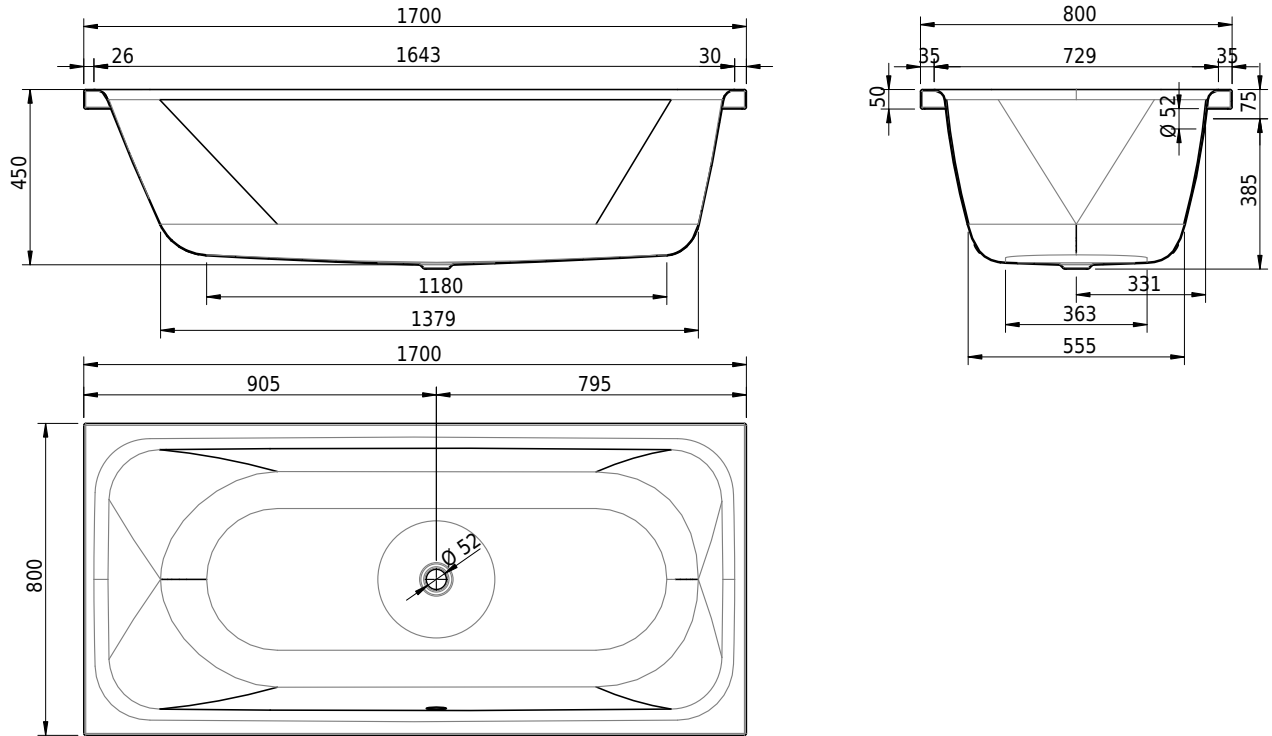

# Schmidlin PURISTA

170 x 80 x 45 cm

Randhöhe 50 mm, Eckradius 5mm

Artikel-Nr.: 1400-0001    SGVSB-Nr.: 111232    ST-Nr.: 1111585.100    Gewicht: 53 kg    Nutzinhalt\*: 190 l