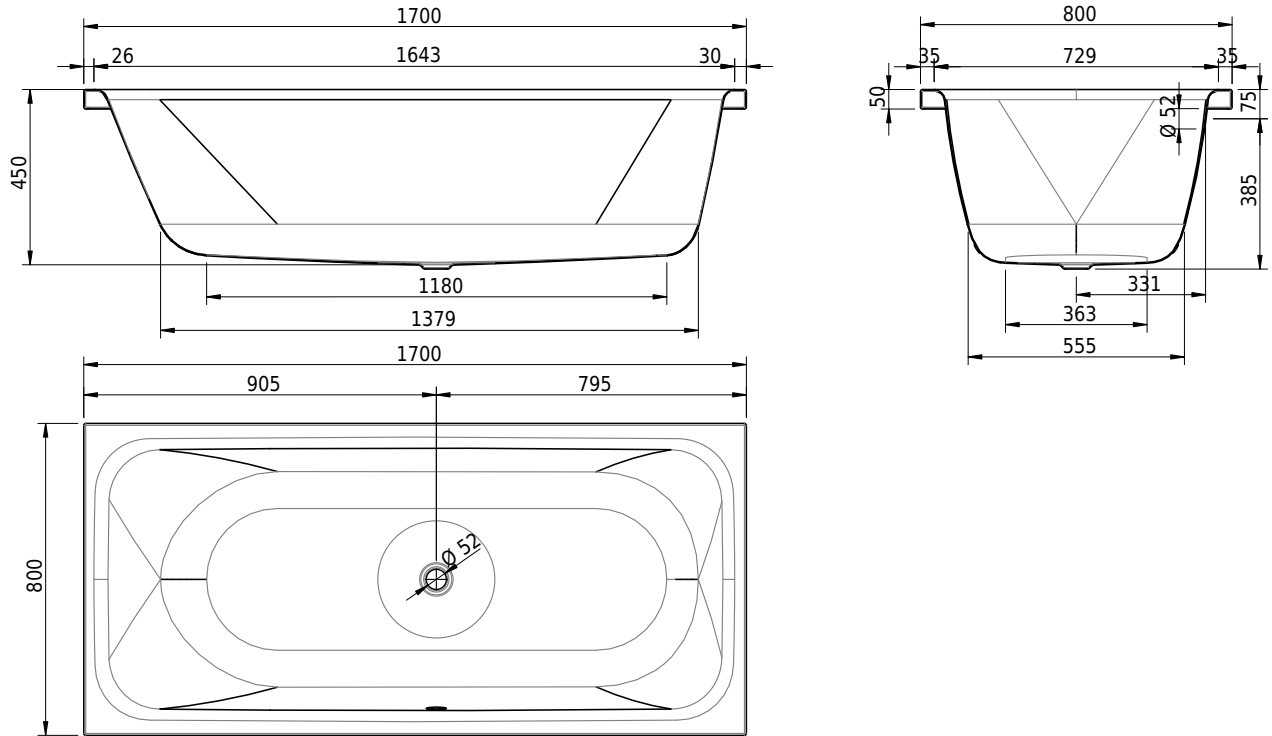

Massskizze

Schmidlin PURISTA

170 x 80 x 45 cm

Randhöhe 50 mm, Eckradius 5mm

Artikel-Nr.: 1400-0001 SGVSB-Nr.: 111232 ST-Nr.: 1111585.100 Gewicht: 53 kg Nutzinhalt*: 190 l

Optionen

- Farbklasse: I,II,III,IV [FA0_ _]
- Mit Zargen [Z_ _ _]
- ANTIGLISS PRO
- GLASUR PLUS [OV01]
- Griff SAFE (1 Stück) [GFT_02]
- Lochbohrung für Schmidlin TOUCH CONTROL [AT0001]
- Einlaufgarnitur Schmidlin SPLASH [SP_ _]
- Schmidlin SOUNDBOX
- Spezialanfertigung

Whirlsysteme

- Schmidlin JET [WS01]
- Schmidlin SPA [WS02]
- Schmidlin JET+SPA [WS03]
- Schmidlin SILENT [WS04]
- Schmidlin AQUA SILENT [WS06]
- Schmidlin HYDRO SILK

Zubehör

- Schmidlin Badewannen-Montagesystem (SIA 181)
- Schmidlin Badewannen-Montagesystem (SIA 181), mit Dichtband
- Schmidlin INFINITY Badewannenträger (SIA 181)
- Schmidlin Schürzensets (SIA 181)
- Schmidlin Vormauerungsband (SIA 181), Rolle zu 3 m
- Schmidlin Zargen-Montagewinkel (SIA 181), Satz (4 Stück)
- Zargengummiprofil