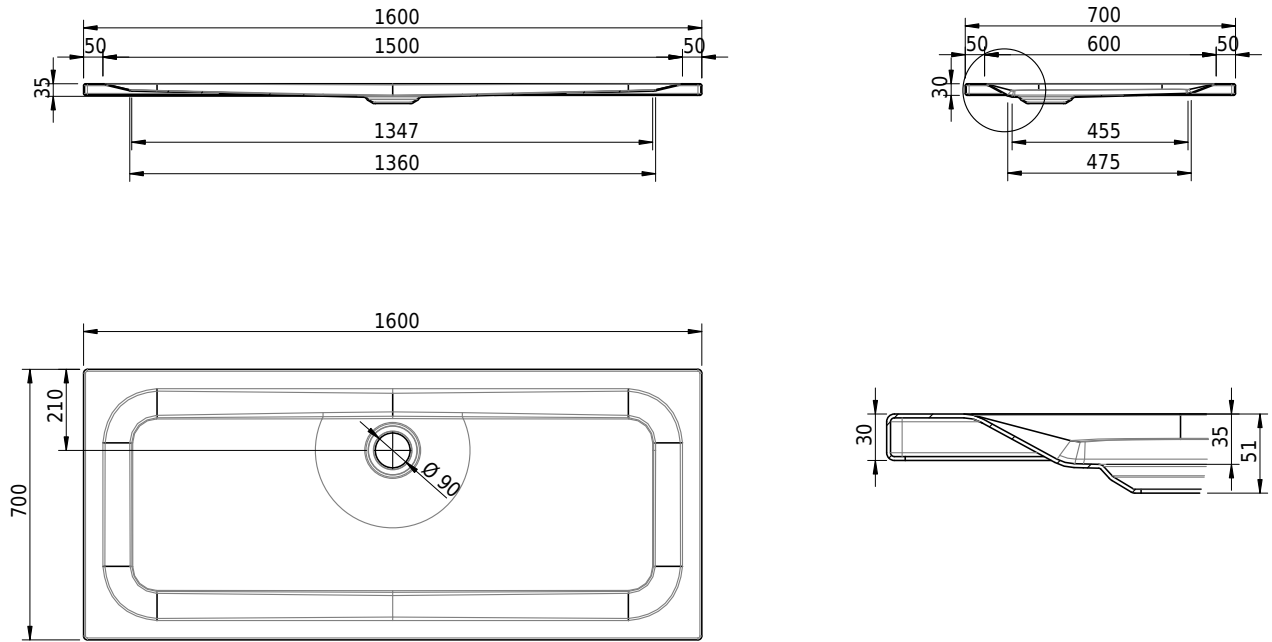

Massskizze

Schmidlin Duschwanne superflach (2,5 / 3,5 cm)

160 x 70 x 3.5 cm

Ablaufloch Ø 90 mm

Artikel-Nr.: 1398-0001

SGVSB-Nr.: 141603

Gewicht: 33 kg

Optionen

- Farbklasse: I,II,III,IV,V [FA0_ _ _]
- Mit Zargen [Z_ _ _ _]
- ANTIGLISS PRO
- GLASUR PLUS [OV01]
- Speziallänge -2/+5 cm (beidseitig von -1 bis +2,5cm)
- Scharfkantige Ecke (Radius 5 mm) [EA_ _ 04]
- Geschnittene Ecke [EA_ _ 03]
- Abgerundete Ecke [EA_ _ 02]
- Schürze(n) 50 mm
- Schürze(n) Spezialhöhe
- Spezialanfertigung

Zubehör

- Duschwannen-Fussset 4/6/8 (SIA 181), mit/ohne Dichtband
- Duschwannen-Montagerahmen BASIC (SIA 181)
- Montagesystem Schmidlin OMNIA (SIA 181)
- Schmidlin Zargen-Montagewinkel (SIA 181), Satz (4 Stück)
- Zargengummiprofil