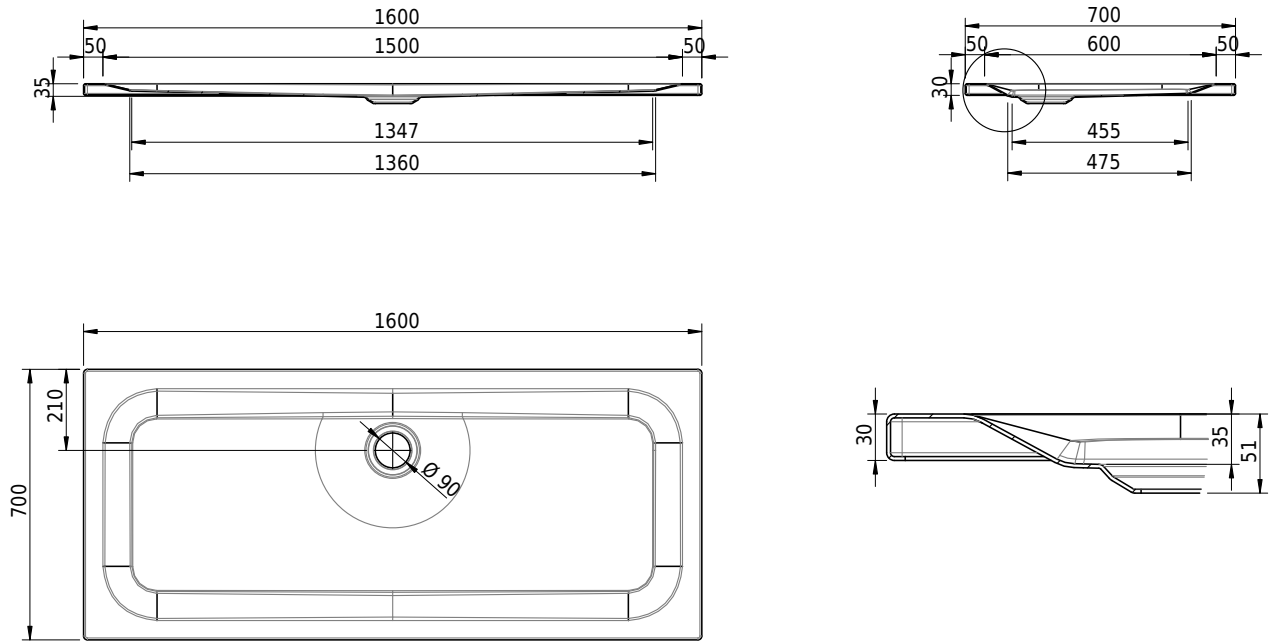

## Massskizze

**Schmidlin Duschwanne superflach (2,5 / 3,5 cm)**

160 x 70 x 3.5 cm

Ablaufloch Ø 90 mm

Artikel-Nr.: 1398-0001

SGVSB-Nr.: 141603

Gewicht: 33 kg

**Optionen**

- Farbklasse: I,II,III,IV,V [FA0\_ \_ \_]
- Mit Zargen [Z\_ \_ \_ \_]
- ANTIGLISS PRO
- GLASUR PLUS [OV01]
- Speziallänge -2/+5 cm (beidseitig von -1 bis +2,5cm)
- Scharfkantige Ecke (Radius 5 mm) [EA\_ \_ 04]
- Geschnittene Ecke [EA\_ \_ 03]
- Abgerundete Ecke [EA\_ \_ 02]
- Schürze(n) 50 mm
- Schürze(n) Spezialhöhe
- Spezialanfertigung

**Zubehör**

- Duschwannen-Fusset 4/6/8 (SIA 181), mit/ohne Dichtband
- Duschwannen-Montagerahmen BASIC (SIA 181)
- Montagesystem Schmidlin OMNIA (SIA 181)
- Schmidlin Zargen-Montagewinkel (SIA 181), Satz (4 Stück)
- Zargengummiprofil