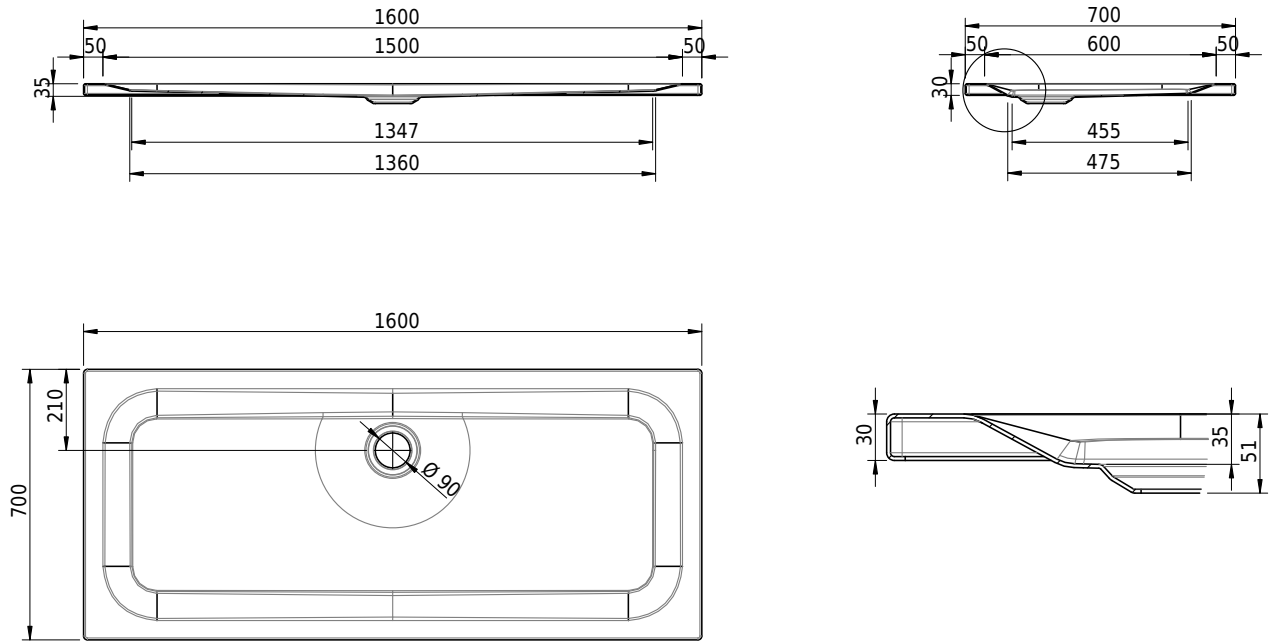

Massskizze

Schmidlin Duschwanne superflach (2,5 / 3,5 cm)

160 x 70 x 3.5 cm

Ablaufloch Ø 90 mm

Artikel-Nr.: 1398-0001

SGVSB-Nr.: 141603

Gewicht: 33 kg

Optionen

- Farbklasse: I,II,III,IV,V [FA0_ _ _]
- Mit Zargen [Z_ _ _ _]
- ANTIGLISS PRO
- GLASUR PLUS [OV01]
- Speziallänge -2/+5 cm (beidseitig von -1 bis +2,5cm)
- Scharfkantige Ecke (Radius 5 mm) [EA_ _ 04]
- Geschnittene Ecke [EA_ _ 03]
- Abgerundete Ecke [EA_ _ 02]
- Schürze(n) 50 mm
- Schürze(n) Spezialhöhe
- Spezialanfertigung

Zubehör

- Duschwannen-Fusset 4/6/8 (SIA 181), mit/ohne Dichtband
- Duschwannen-Montagerahmen BASIC (SIA 181)
- Montagesystem Schmidlin OMNIA (SIA 181)
- Schmidlin Zargen-Montagewinkel (SIA 181), Satz (4 Stück)
- Zargengummiprofil