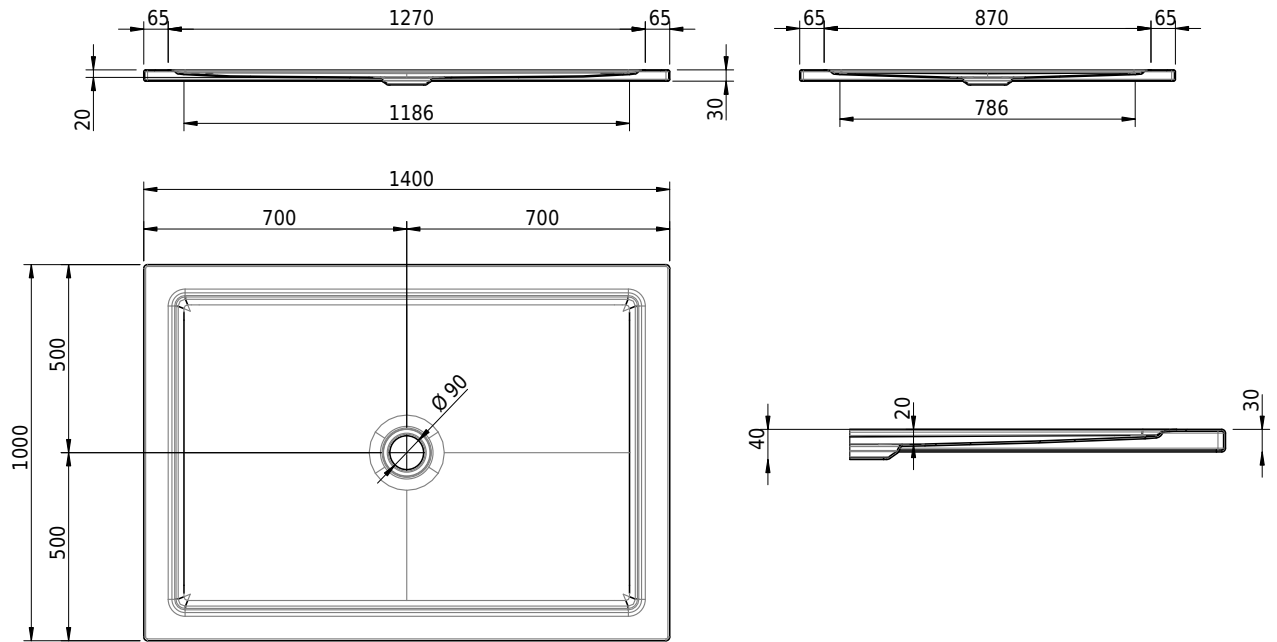

# Schmidlin CONTURA Duschwanne

140 x 100 x 2 cm

Ablaufloch  $\varnothing$  90 mm

Artikel-Nr.: 1397-0001

SGVSB-Nr.: 143108

Gewicht: 36 kg