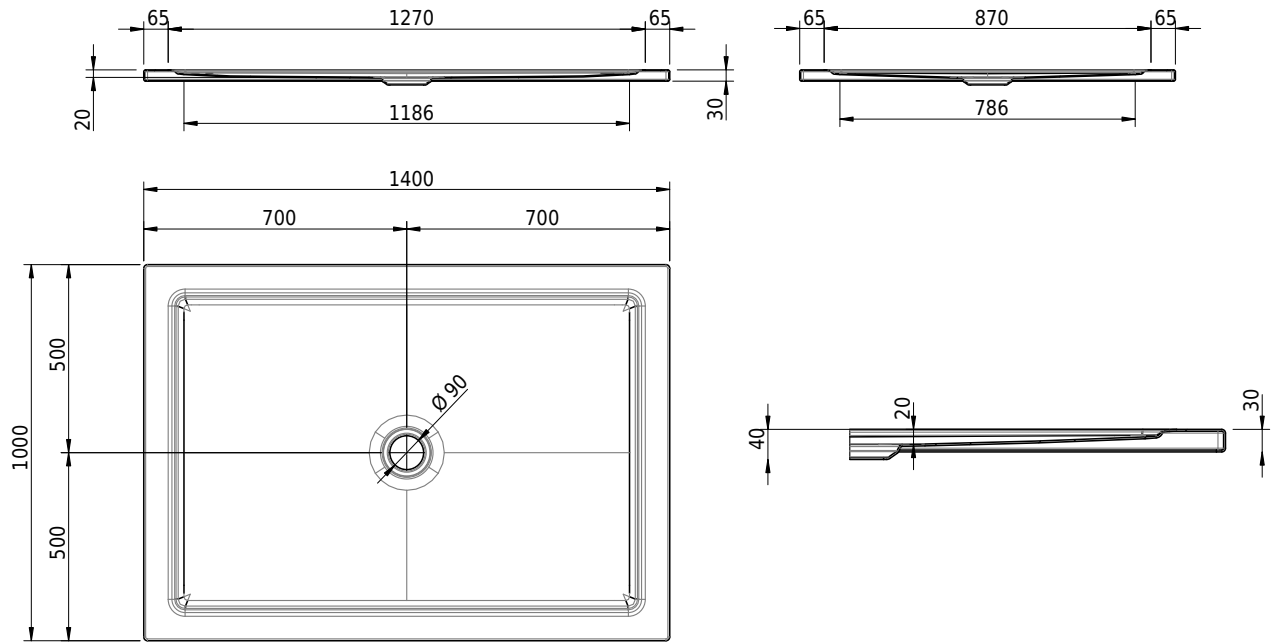

# Schmidlin CONTURA Duschwanne

140 x 100 x 2 cm

Ablaufloch  $\varnothing$  90 mm

Artikel-Nr.: 1397-0001

SGVSB-Nr.: 143108

Gewicht: 36 kg