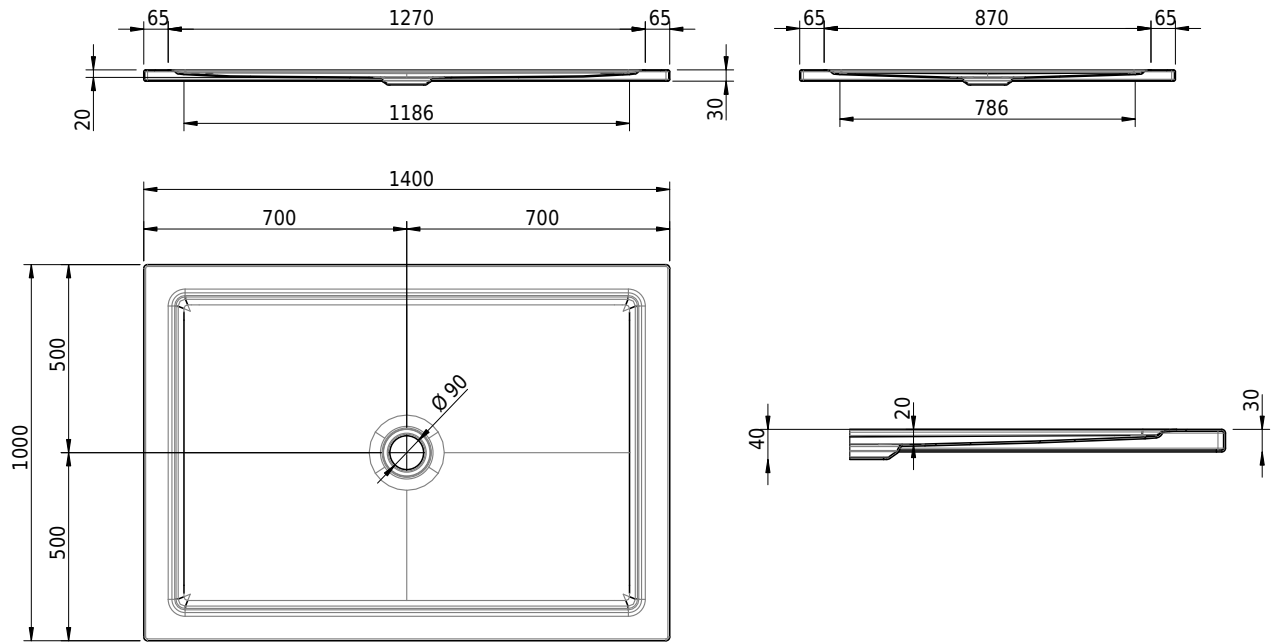

Massskizze

Schmidlin CONTURA Duschwanne

140 x 100 x 2 cm

Ablaufloch \varnothing 90 mm

Artikel-Nr.: 1397-0001

SGVSB-Nr.: 143108

Gewicht: 36 kg

Optionen

- Farbklasse: I,II,III,IV,V [FA0_ _]
- ANTIGLISS PRO
- GLASUR PLUS [OV01]

Zubehör

- Duschwannen-Fussset 4/6/8 (SIA 181), mit/ohne Dichtband
- Duschwannen-Montagerahmen BASIC (SIA 181)
- Montagesystem Schmidlin OMNIA (SIA 181)