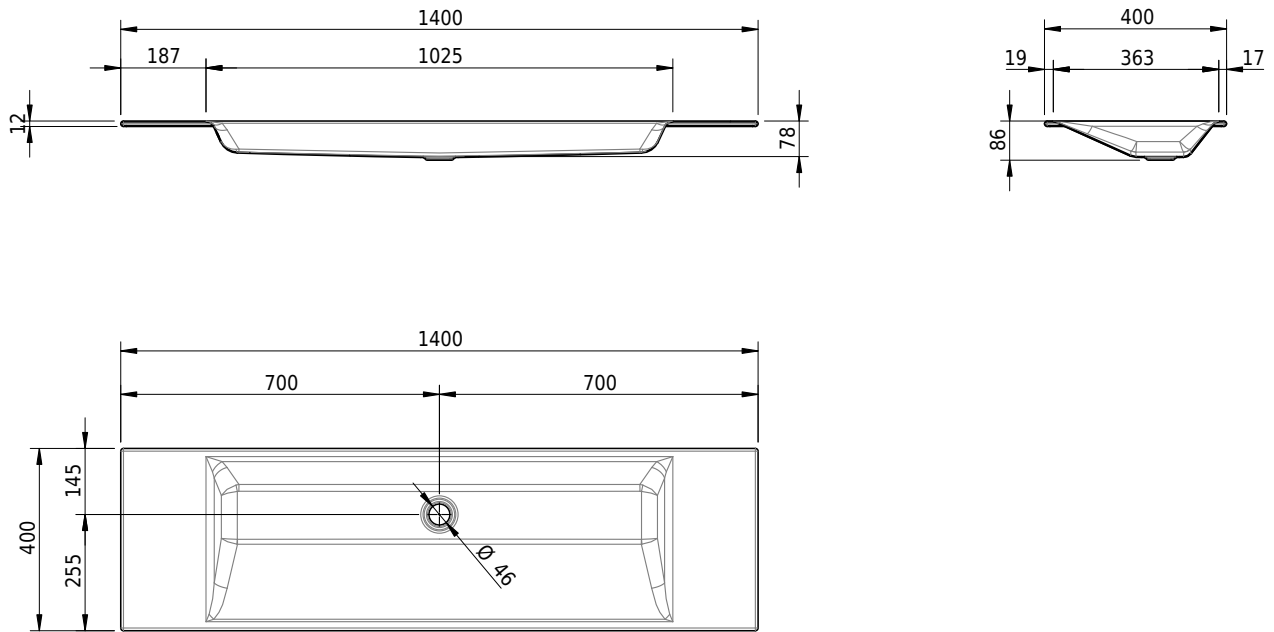

# Schmidlin STUDIO Einlegebecken

140 x 40 x 1 cm

ohne Überlauf, inkl. Befestigungszubehör

Artikel-Nr.: 1396-0001

SGVSB-Nr.: 233315.242

Gewicht: 17 kg