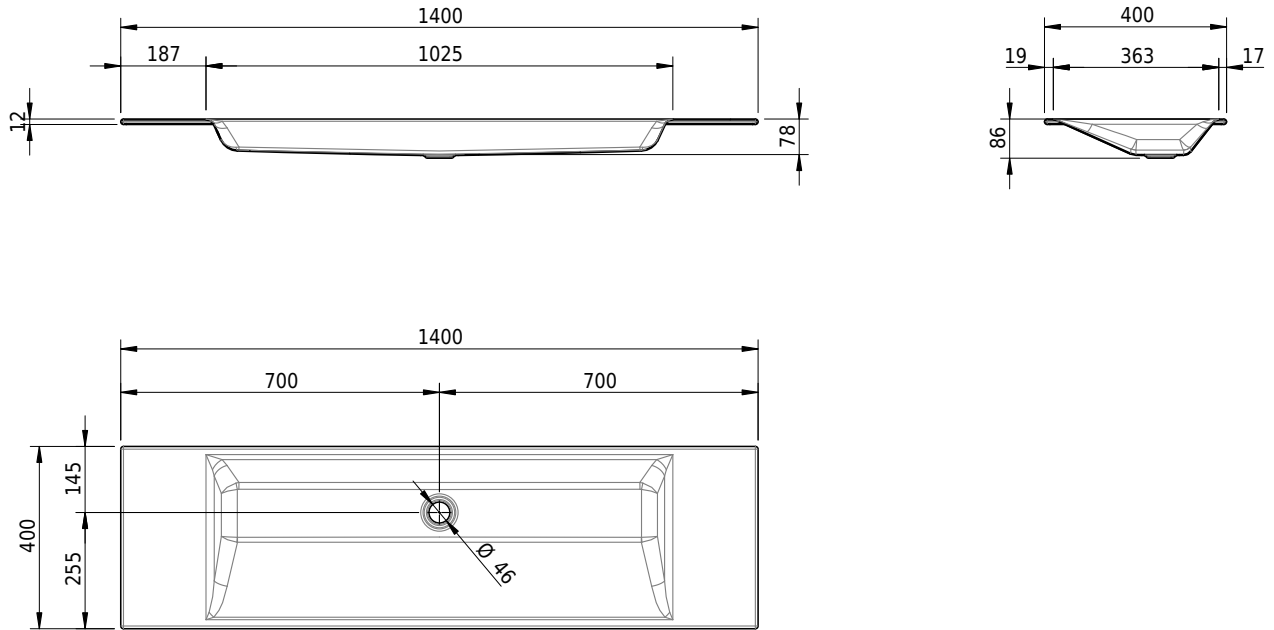

Massskizze

Schmidlin STUDIO Einlegebecken

140 x 40 x 1 cm

ohne Überlauf, inkl. Befestigungszubehör

Artikel-Nr.: 1396-0001

SGVSB-Nr.: 233315.242

Gewicht: 17 kg

Optionen