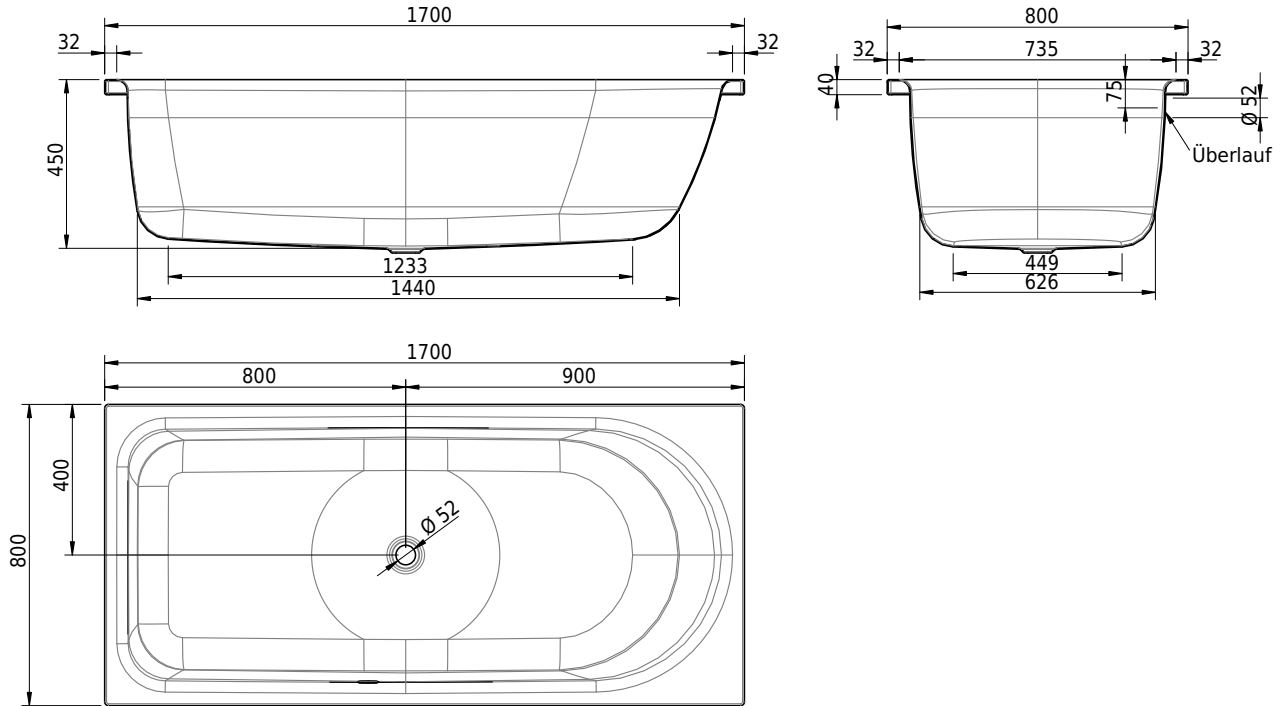

Massskizze

Schmidlin OCEAN

170 x 80 x 45 cm

Randhöhe 40 mm (mit Zargen 30 mm)

Artikel-Nr.: 1395-0001 SGVSB-Nr.: 111210 ST-Nr.: 1111576.100 Gewicht: 59 kg Nutzinhalt*: 250 l

Optionen

- Farbklasse: I,II,III,IV [FA0_ _ _]
- Mit Zargen [Z_ _ _ _]
- ANTIGLISS PRO
- GLASUR PLUS [OV01]
- Speziallänge -2/+5 cm (beidseitig von -1 bis +2,5cm)
- Griff SAFE (1 Stück) [GFT_02]
- Lochbohrung für Schmidlin TOUCH CONTROL [AT0001]
- Scharfkantige Ecke (Radius 5 mm) [EA_ _ 04]
- Einlaufgarnitur Schmidlin SPLASH [SP_ _]
- Schmidlin SOUNDBOX
- Spezialanfertigung