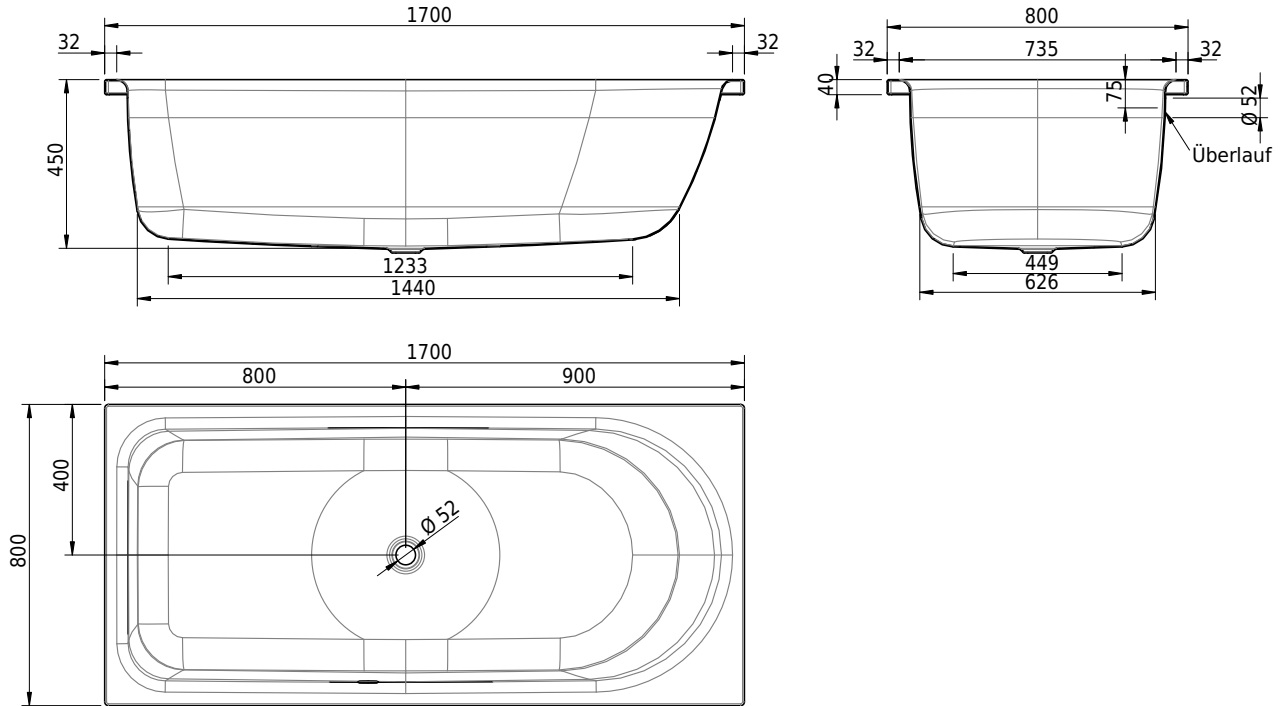

Massskizze

Schmidlin OCEAN

170 x 80 x 45 cm

Randhöhe 40 mm (mit Zargen 30 mm)

Artikel-Nr.: 1395-0001 SGVSB-Nr.: 111210 ST-Nr.: 1111576.100 Gewicht: 59 kg Nutzinhalt*: 250 l

Optionen

- Farbklasse: I,II,III,IV [FA0_ _]
- Mit Zargen [Z_ _ _]
- ANTIGLISS PRO
- GLASUR PLUS [OV01]
- Speziallänge -2/+5 cm (beidseitig von -1 bis +2,5cm)
- Griff SAFE (1 Stück) [GFT_02]
- Lochbohrung für Schmidlin TOUCH CONTROL [AT0001]
- Scharfkantige Ecke (Radius 5 mm) [EA_ _04]
- Einlaufgarnitur Schmidlin SPLASH [SP_ _]
- Schmidlin SOUNDBOX
- Spezialanfertigung