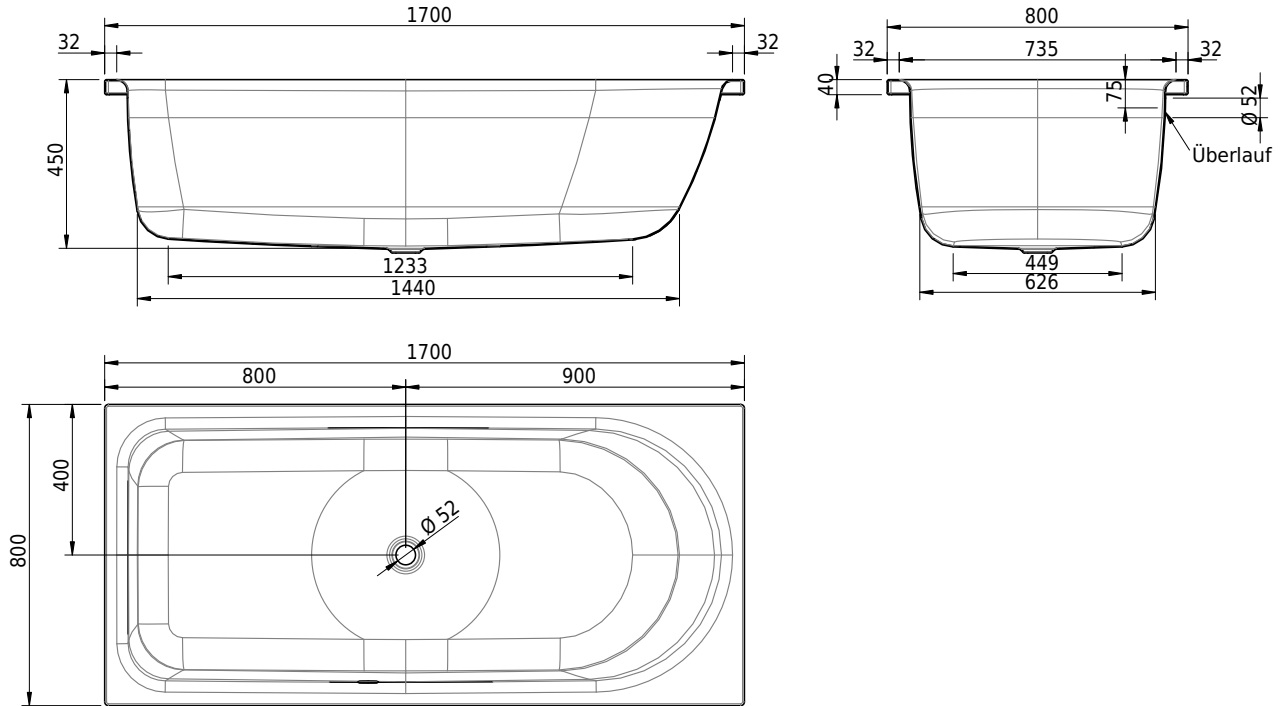

Massskizze

Schmidlin OCEAN

170 x 80 x 45 cm

Randhöhe 40 mm (mit Zargen 30 mm)

Artikel-Nr.: 1395-0001   SGVSB-Nr.: 111210   ST-Nr.: 1111576.100   Gewicht: 59 kg   Nutzinhalt*: 250 l

Optionen

- Farbklasse: I,II,III,IV [FA0_ _]
- Mit Zargen [Z_ _ _]
- ANTIGLISS PRO
- GLASUR PLUS [OV01]
- Speziallänge -2/+5 cm (beidseitig von -1 bis +2,5cm)
- Griff SAFE (1 Stück) [GFT_02]
- Lochbohrung für Schmidlin TOUCH CONTROL [AT0001]
- Scharfkantige Ecke (Radius 5 mm) [EA_ _04]
- Einlaufgarnitur Schmidlin SPLASH [SP_ _]
- Schmidlin SOUNDBOX
- Spezialanfertigung

Whirlsysteme

- Schmidlin JET [WS01]
- Schmidlin SPA [WS02]
- Schmidlin JET+SPA [WS03]
- Schmidlin SILENT [WS04]
- Schmidlin AQUA SILENT [WS06]
- Schmidlin VIKTOR RÖTHLIN EDITION [WS07]
- Schmidlin HYDRO SILK

Zubehör

- Schmidlin Badewannen-Montagesystem (SIA 181)
- Schmidlin Badewannen-Montagesystem (SIA 181), mit Dichtband
- Schmidlin INFINITY Badewannenträger (SIA 181)
- Schmidlin Schürzensets (SIA 181)
- Schmidlin Vormauerungsband (SIA 181), Rolle zu 3 m
- Schmidlin Zargen-Montagewinkel (SIA 181), Satz (4 Stück)
- Zargengummiprofil

Ab- und Überlaufgarnituren

- Schmidlin HIGH FIVE 52
- Schmidlin HIGH FIVE 52 TRIO
- Schmidlin SPRING 50
- Viega Multiplex
- Viega Multiplex Trio