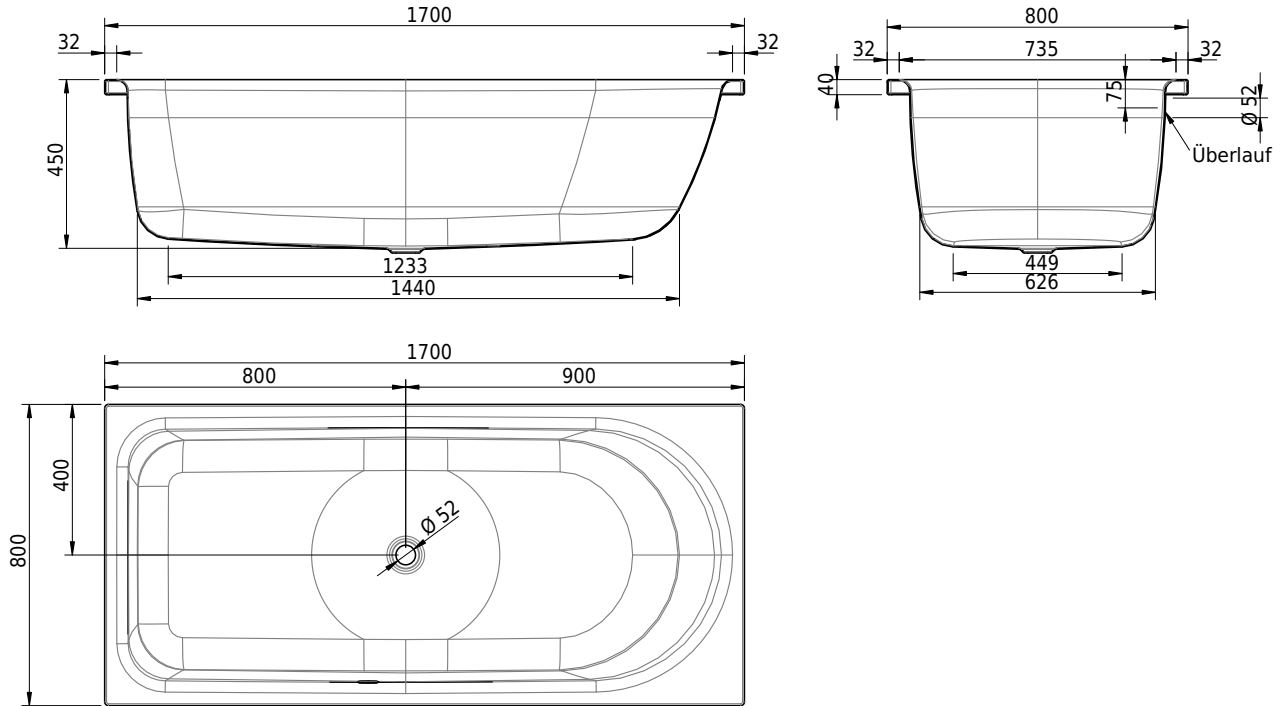

Massskizze

Schmidlin OCEAN

170 x 80 x 45 cm

Randhöhe 40 mm (mit Zargen 30 mm)

Artikel-Nr.: 1395-0001   SGVSB-Nr.: 111210   ST-Nr.: 1111576.100   Gewicht: 59 kg   Nutzinhalt*: 250 l

Optionen

- Farbklasse: I,II,III,IV [FA0_ _ _]
- Mit Zargen [Z_ _ _ _]
- ANTIGLISS PRO
- GLASUR PLUS [OV01]
- Speziallänge -2/+5 cm (beidseitig von -1 bis +2,5cm)
- Griff SAFE (1 Stück) [GFT_02]
- Lochbohrung für Schmidlin TOUCH CONTROL [AT0001]
- Scharfkantige Ecke (Radius 5 mm) [EA_ _ 04]
- Einlaufgarnitur Schmidlin SPLASH [SP_ _]
- Schmidlin SOUNDBOX
- Spezialanfertigung

Whirlsysteme

- Schmidlin JET [WS01]
- Schmidlin SPA [WS02]
- Schmidlin JET+SPA [WS03]
- Schmidlin SILENT [WS04]
- Schmidlin AQUA SILENT [WS06]
- Schmidlin VIKTOR RÖTHLIN EDITION [WS07]
- Schmidlin HYDRO SILK

Zubehör

- Schmidlin Badewannen-Montagesystem (SIA 181)
- Schmidlin Badewannen-Montagesystem (SIA 181), mit Dichtband
- Schmidlin INFINITY Badewannenträger (SIA 181)
- Schmidlin Schürzensets (SIA 181)
- Schmidlin Vormauerungsband (SIA 181), Rolle zu 3 m
- Schmidlin Zargen-Montagewinkel (SIA 181), Satz (4 Stück)
- Zargengummiprofil

Ab- und Überlaufgarnituren

- Schmidlin HIGH FIVE 52
- Schmidlin HIGH FIVE 52 TRIO
- Schmidlin SPRING 50
- Viega Multiplex
- Viega Multiplex Trio