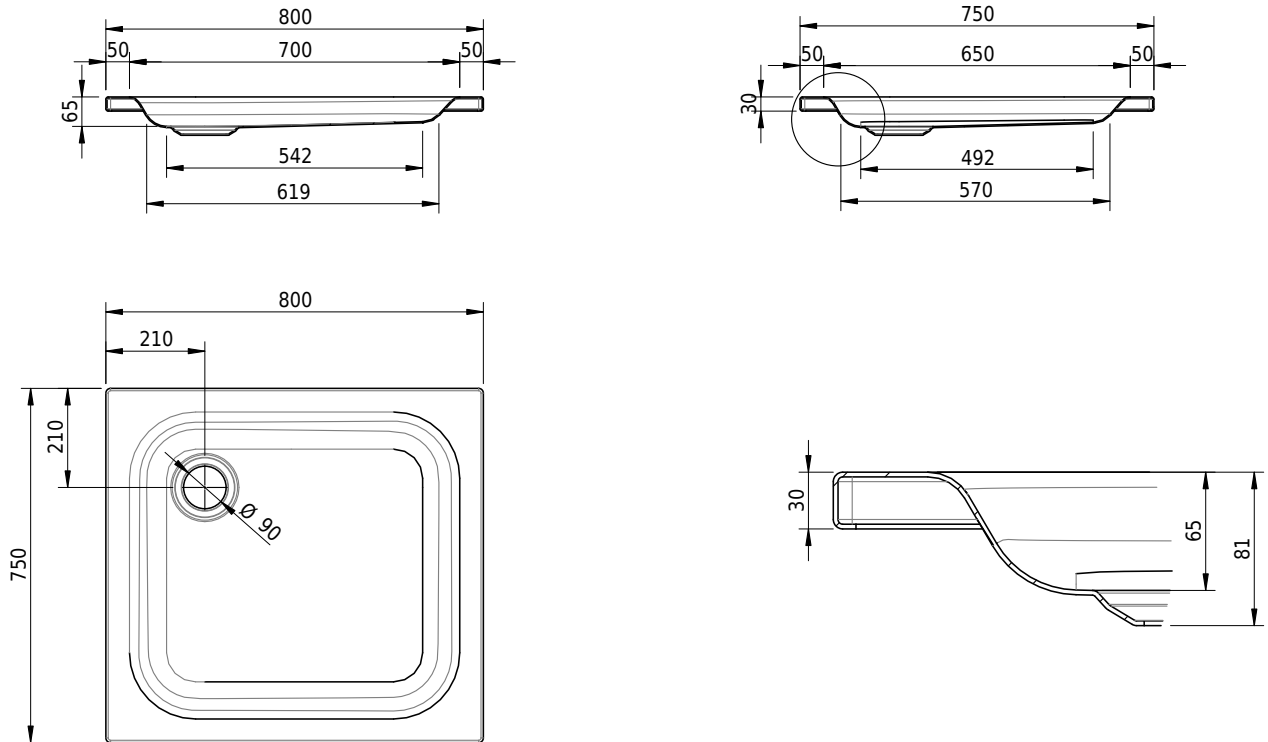

## Massskizze

**Schmidlin Duschwanne flach (6,5 cm)**

80 x 75 x 6.5 cm

Ablaufloch  $\varnothing$  90 mm

Artikel-Nr.: 1394-0001    SGVSB-Nr.: 141106    ST-Nr.: 1311205.100    Gewicht: 16 kg

**Optionen**

- Farbklasse: I,II,III,IV,V [FA0\_ \_ \_]
- Mit Zargen [Z\_ \_ \_ \_]
- ANTIGLISS PRO
- GLASUR PLUS [OV01]
- Speziallänge -2/+5 cm (beidseitig von -1 bis +2,5cm)
- Scharfkantige Ecke (Radius 5 mm) [EA\_ \_ 04]
- Geschnittene Ecke [EA\_ \_ 03]
- Abgerundete Ecke [EA\_ \_ 02]
- Schürze(n) 75 mm
- Schürze(n) 100 mm
- Schürze(n) Spezialhöhe

**Zubehör**

- Duschwannen-Fusset 4/6/8 (SIA 181), mit/ohne Dichtband
- Duschwannen-Montagerahmen BASIC (SIA 181)
- Montagesystem Schmidlin OMNIA (SIA 181)
- Schmidlin Zargen-Montagewinkel (SIA 181), Satz (4 Stück)
- Zargengummiprofil