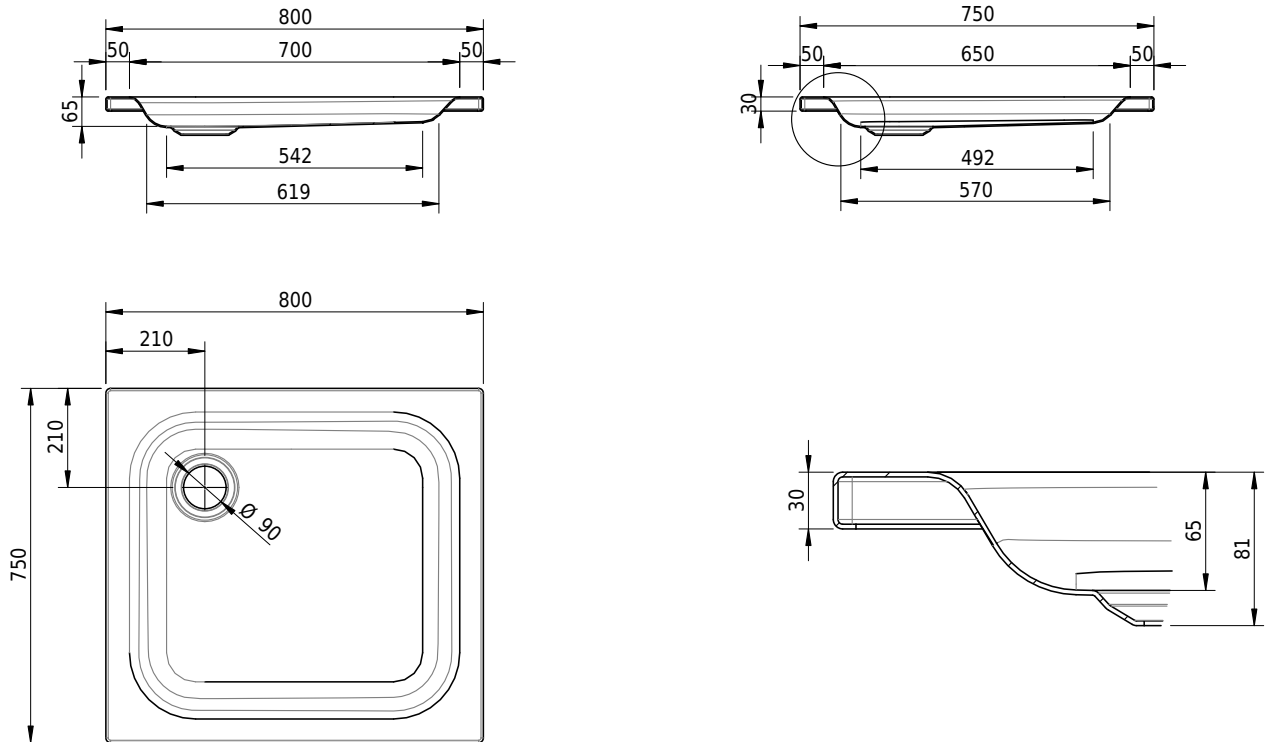

Massskizze

Schmidlin Duschwanne flach (6,5 cm)

80 x 75 x 6.5 cm

Ablaufloch \varnothing 90 mm

Artikel-Nr.: 1394-0001 SGVSB-Nr.: 141106 ST-Nr.: 1311205.100 Gewicht: 16 kg

Optionen

- Farbklasse: I,II,III,IV,V [FA0_ _ _]
- Mit Zargen [Z_ _ _ _]
- ANTIGLISS PRO
- GLASUR PLUS [OV01]
- Speziallänge -2/+5 cm (beidseitig von -1 bis +2,5cm)
- Scharfkantige Ecke (Radius 5 mm) [EA_ _ 04]
- Geschnittene Ecke [EA_ _ 03]
- Abgerundete Ecke [EA_ _ 02]
- Schürze(n) 75 mm
- Schürze(n) 100 mm
- Schürze(n) Spezialhöhe

Zubehör

- Duschwannen-Fusset 4/6/8 (SIA 181), mit/ohne Dichtband
- Duschwannen-Montagerahmen BASIC (SIA 181)
- Montagesystem Schmidlin OMNIA (SIA 181)
- Schmidlin Zargen-Montagewinkel (SIA 181), Satz (4 Stück)
- Zargengummiprofil