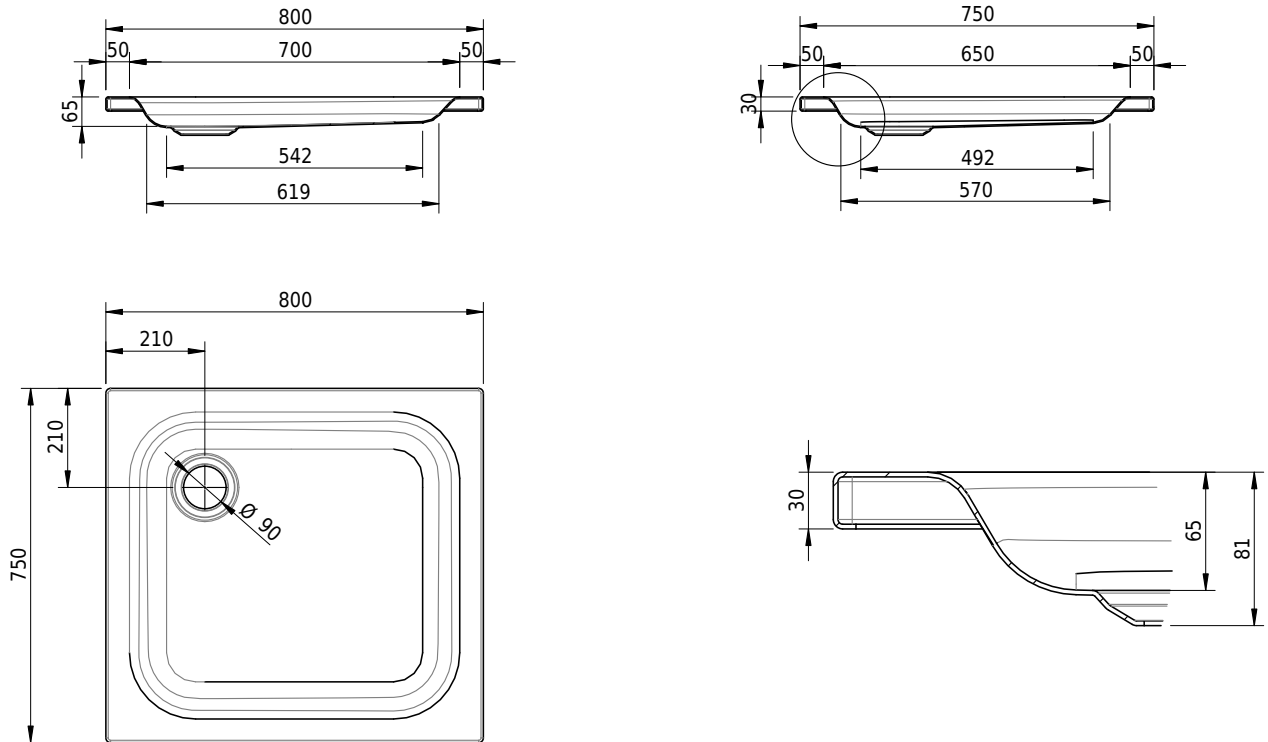

## Massskizze

**Schmidlin Duschwanne flach (6,5 cm)**

80 x 75 x 6.5 cm

Ablaufloch  $\varnothing$  90 mm

Artikel-Nr.: 1394-0001

SGVSB-Nr.: 141106

ST-Nr.: 1311205.100

Gewicht: 16 kg

**Optionen**

- Farbklasse: I,II,III,IV,V [FA0\_ \_ \_]
- Mit Zargen [Z\_ \_ \_ \_]
- ANTIGLISS PRO
- GLASUR PLUS [OV01]
- Speziallänge -2/+5 cm (beidseitig von -1 bis +2,5cm)
- Scharfkantige Ecke (Radius 5 mm) [EA\_ \_ 04]
- Geschnittene Ecke [EA\_ \_ 03]
- Abgerundete Ecke [EA\_ \_ 02]
- Schürze(n) 75 mm
- Schürze(n) 100 mm
- Schürze(n) Spezialhöhe

**Zubehör**

- Duschwannen-Fusset 4/6/8 (SIA 181), mit/ohne Dichtband
- Duschwannen-Montagerahmen BASIC (SIA 181)
- Montagesystem Schmidlin OMNIA (SIA 181)
- Schmidlin Zargen-Montagewinkel (SIA 181), Satz (4 Stück)
- Zargengummiprofil