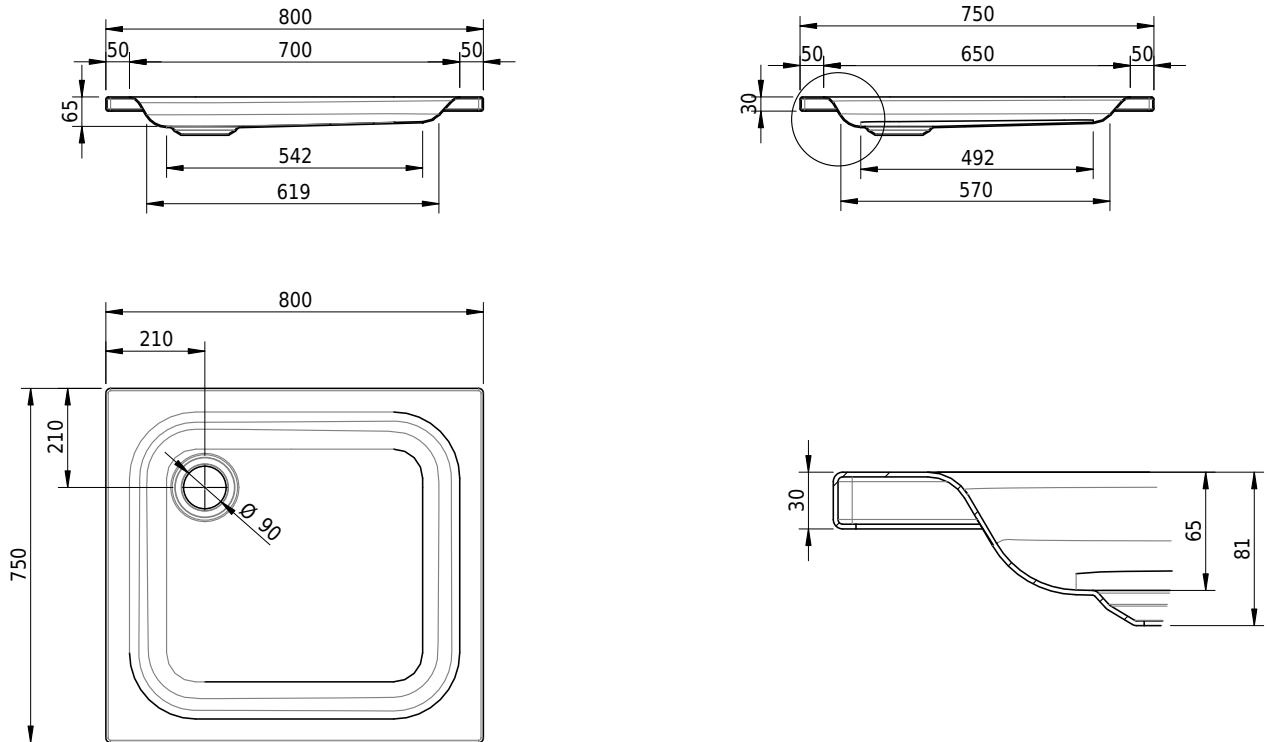

Massskizze

Schmidlin Duschwanne flach (6,5 cm)

80 x 75 x 6.5 cm

Ablaufloch \varnothing 90 mm

Artikel-Nr.: 1394-0001

SGVSB-Nr.: 141106

ST-Nr.: 1311205.100

Gewicht: 16 kg

Optionen

- Farbklasse: I,II,III,IV,V [FA0_ _ _]
- Mit Zargen [Z_ _ _ _]
- ANTIGLISS PRO
- GLASUR PLUS [OV01]
- Speziallänge -2/+5 cm (beidseitig von -1 bis +2,5cm)
- Scharfkantige Ecke (Radius 5 mm) [EA_ _ 04]
- Geschnittene Ecke [EA_ _ 03]
- Abgerundete Ecke [EA_ _ 02]
- Schürze(n) 75 mm
- Schürze(n) 100 mm
- Schürze(n) Spezialhöhe

Zubehör

- Duschwannen-Fusset 4/6/8 (SIA 181), mit/ohne Dichtband
- Duschwannen-Montagerahmen BASIC (SIA 181)
- Montagesystem Schmidlin OMNIA (SIA 181)
- Schmidlin Zargen-Montagewinkel (SIA 181), Satz (4 Stück)
- Zargengummiprofil