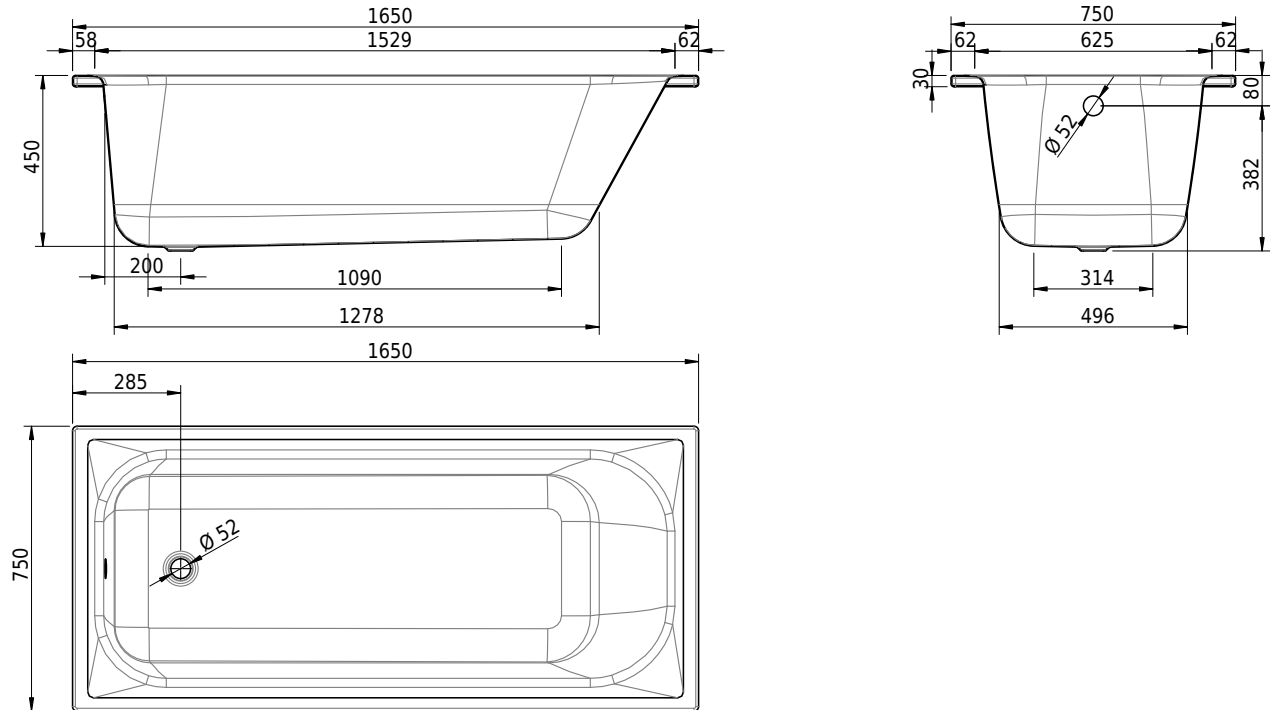

Massskizze

Schmidlin NORM CLASSIC

165 x 75 x 45 cm

Randhöhe 30 mm

Artikel-Nr.: 1392-0001   SGVSB-Nr.: 111020   ST-Nr.: 1111113.100   Gewicht: 43 kg   Nutzinhalt*: 143 l

Optionen

- Farbklasse: I,II,III,IV [FAO_ _ _]
- Mit Zargen [Z_ _ _]
- ANTIGLISS PRO
- GLASUR PLUS [OV01]
- Speziallänge -2/+5 cm (beidseitig von -1 bis +2,5cm)
- Griff SAFE (Paar) [GFT_01]
- Lochbohrung für Einlochmischer [L1_ _]
- Lochbohrungen für Armaturen nach Mass [ATM:mm]
- Runde Lochbohrung nach Mass [WT_ALS02]
- Lochbohrung für Schmidlin TOUCH CONTROL [AT0001]
- Scharfkantige Ecke (Radius 5 mm) [EA_ _ 04]
- Geschnittene Ecke [EA_ _ 03]
- Abgerundete Ecke [EA_ _ 02]
- Einlaufgarnitur Schmidlin SPLASH [SP_ _]
- Schmidlin SOUNDBOX
- Spezialanfertigung

Whirlsysteme

- Schmidlin JET [WS01]
- Schmidlin SPA [WS02]
- Schmidlin JET+SPA [WS03]
- Schmidlin SILENT [WS04]
- Schmidlin AQUA SILENT [WS06]
- Schmidlin VIKTOR RÖTHLIN EDITION [WS07]
- Schmidlin HYDRO SILK

Zubehör

- Schmidlin Badewannen-Montagesystem (SIA 181)
- Schmidlin Badewannen-Montagesystem (SIA 181), mit Dichtband
- Schmidlin INFINITY Badewannenträger (SIA 181)

Ab- und Überlaufgarnituren

- Schmidlin HIGH FIVE 52
- Schmidlin HIGH FIVE 52 TRIO
- Schmidlin SPRING 50

22.02.2025   Technische Änderungen vorbehalten.

Massangaben in mm

* Nutzinhalt: Wasserinhalt abzüglich 70 Liter Verdrängung