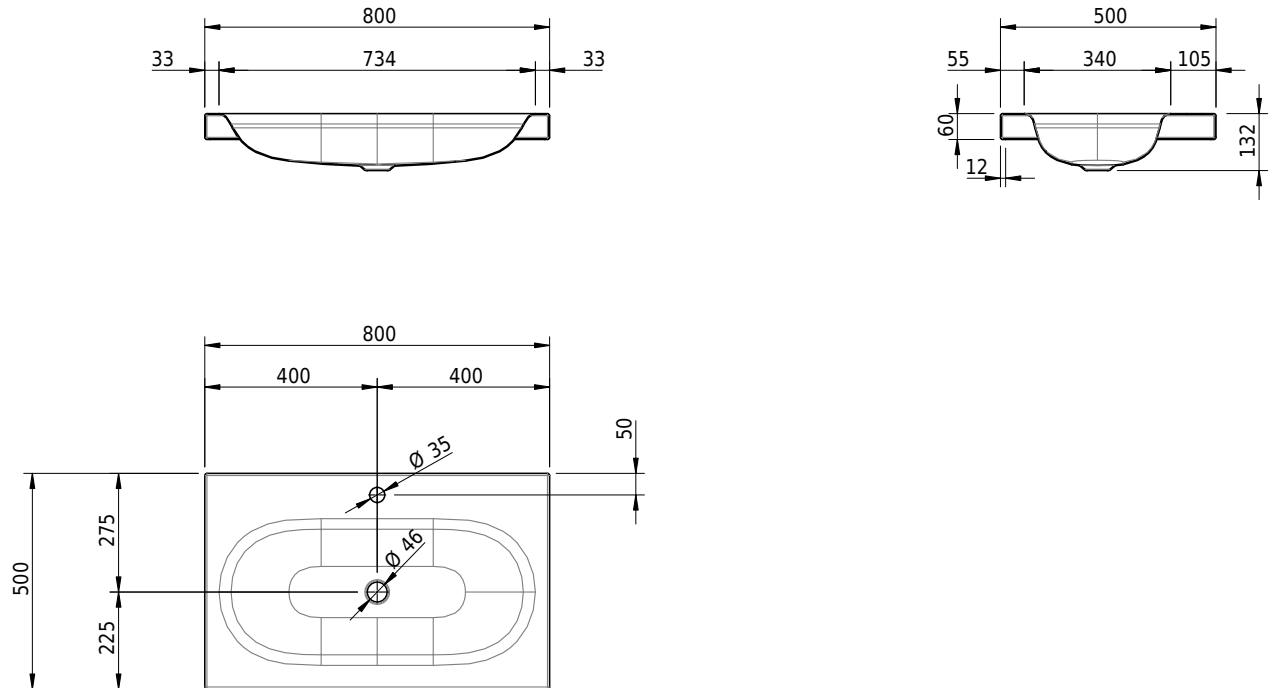

## Massskizze

**Schmidlin DUETT Aufsatzbecken**

80 x 50 x 6 cm

ohne Überlauf, inkl. Befestigungzubehör

Artikel-Nr.: 1390-0002

SGVSB-Nr.: 233365.100.241

Gewicht: 11 kg

**Optionen**

- Farbklasse: I,II,III,IV,V [FA0\_ \_ \_]
- GLASUR PLUS [OV01]
- Löcher für 3-Loch Armatur [WT\_ALS01]
- Lochbohrung für Schmidlin Seifenspender [SSP02]
- Runde Lochbohrung nach Mass [WT\_ALS02]
- Spezialanfertigung