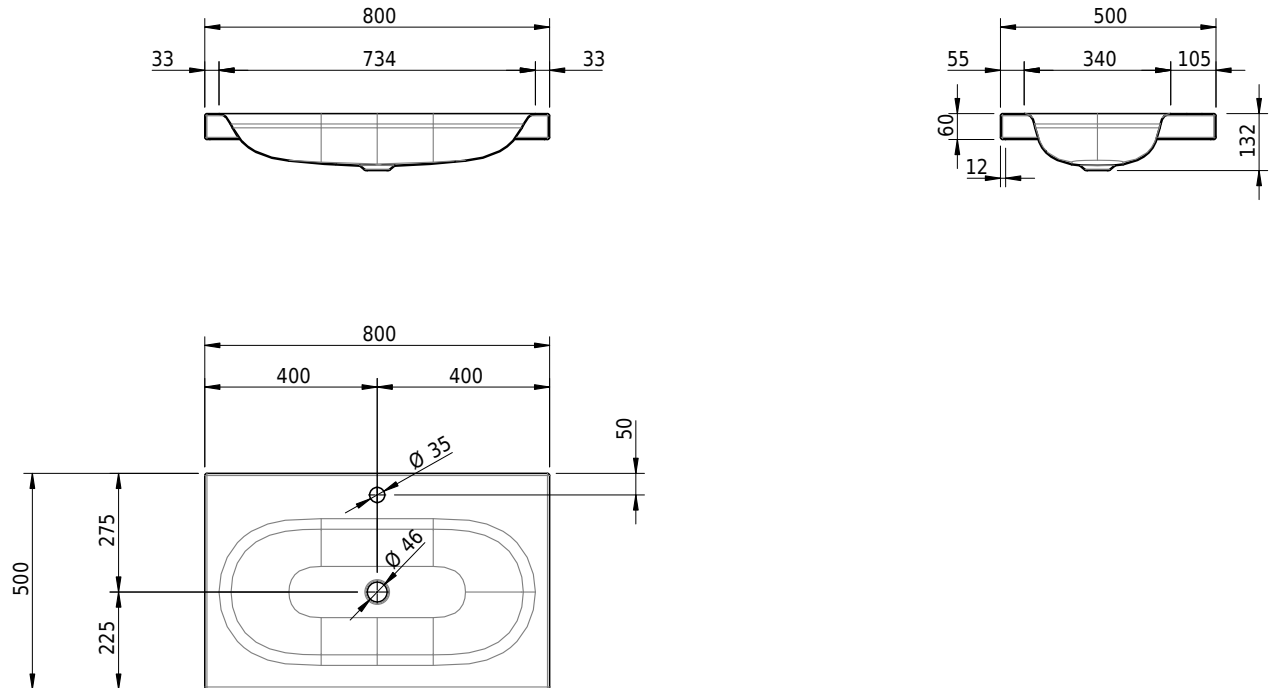

Massskizze

Schmidlin DUETT Aufsatzbecken

80 x 50 x 6 cm

ohne Überlauf, inkl. Befestigungzubehör

Artikel-Nr.: 1390-0002

SGVSB-Nr.: 233365.100.241

Gewicht: 11 kg

Optionen

- Farbklasse: I,II,III,IV,V [FA0_ _ _]
- GLASUR PLUS [OV01]
- Löcher für 3-Loch Armatur [WT_ALS01]
- Lochbohrung für Schmidlin Seifenspender [SSP02]
- Runde Lochbohrung nach Mass [WT_ALS02]
- Spezialanfertigung