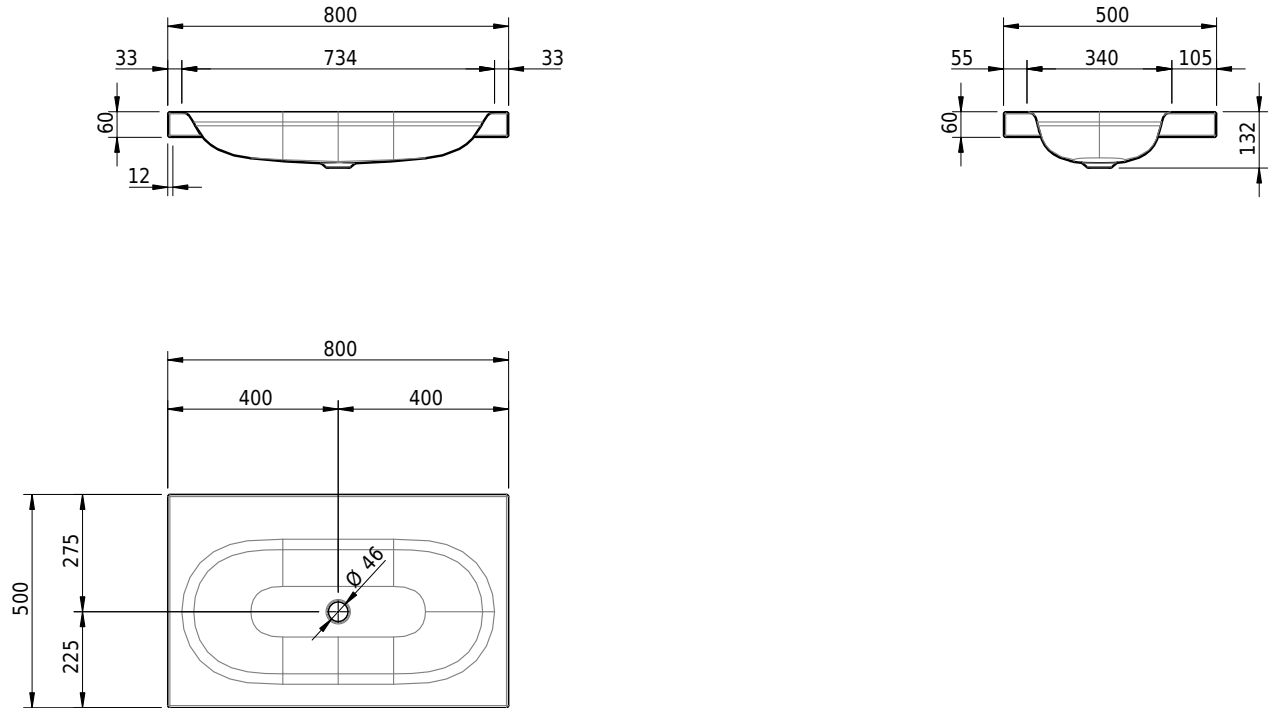

## Massskizze

**Schmidlin DUETT Aufsatzbecken**

80 x 50 x 6 cm

ohne Überlauf, inkl. Befestigungzubehör

Artikel-Nr.: 1390-0001

SGVSB-Nr.: 233365.242

Gewicht: 11 kg

**Optionen**

- Farbklasse: I,II,III,IV,V [FA0\_ \_ ]
- GLASUR PLUS [OV01]
- Löcher für 3-Loch Armatur [WT\_ALS01]
- Lochbohrung für Schmidlin Seifenspender [SSP02]
- Runde Lochbohrung nach Mass [WT\_ALS02]
- Spezialanfertigung