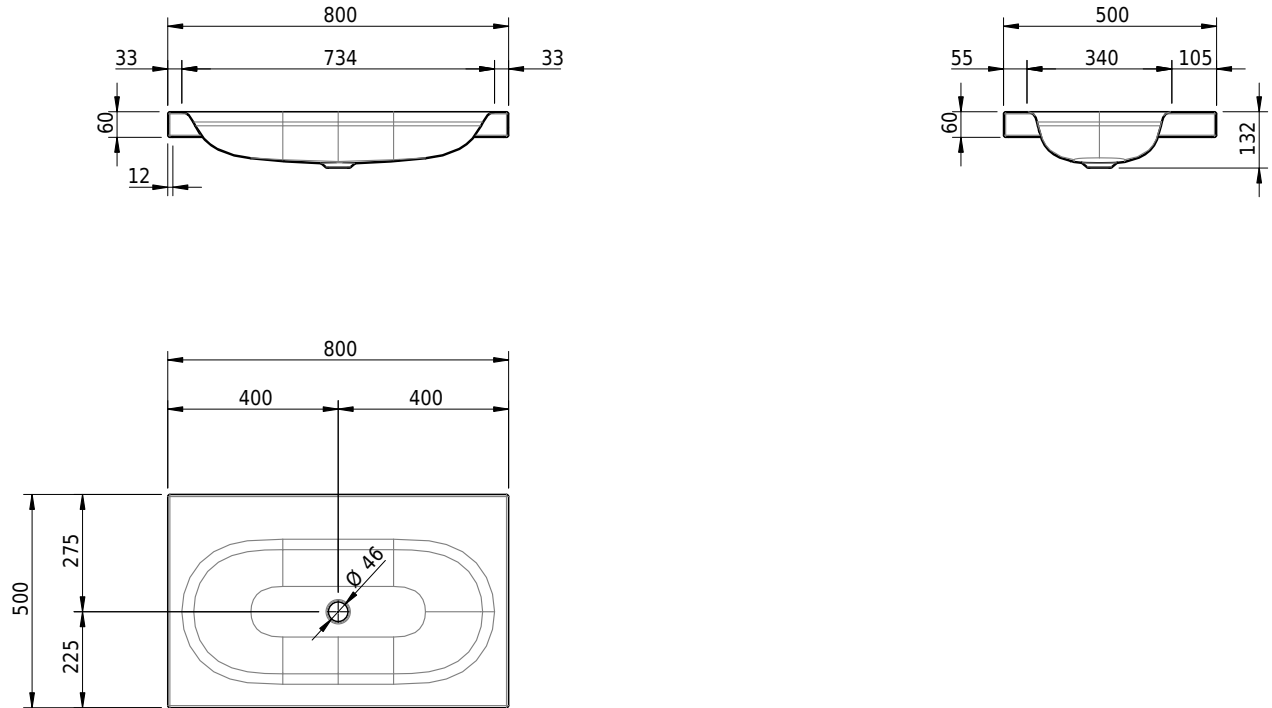

Massskizze

Schmidlin DUETT Aufsatzbecken

80 x 50 x 6 cm

ohne Überlauf, inkl. Befestigungzubehör

Artikel-Nr.: 1390-0001

SGVSB-Nr.: 233365.242

Gewicht: 11 kg

Optionen

- Farbklasse: I,II,III,IV,V [FA0_ _ _]
- GLASUR PLUS [OV01]
- Löcher für 3-Loch Armatur [WT_ALS01]
- Lochbohrung für Schmidlin Seifenspender [SSP02]
- Runde Lochbohrung nach Mass [WT_ALS02]
- Spezialanfertigung