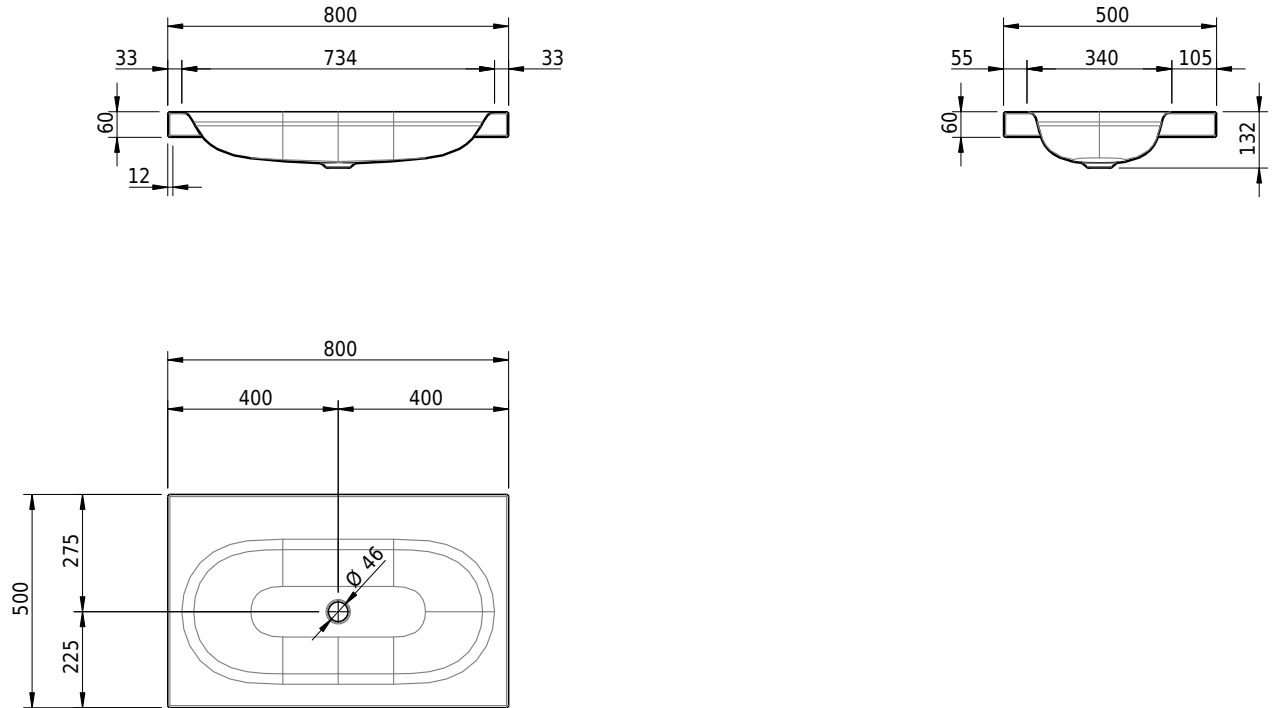

## Massskizze

**Schmidlin DUETT Aufsatzbecken**

80 x 50 x 6 cm

ohne Überlauf, inkl. Befestigungzubehör

Artikel-Nr.: 1390-0001

SGVSB-Nr.: 233365.242

Gewicht: 11 kg

**Optionen**

- Farbklasse: I,II,III,IV,V [FA0\_ \_ \_]
- GLASUR PLUS [OV01]
- Löcher für 3-Loch Armatur [WT\_ALS01]
- Lochbohrung für Schmidlin Seifenspender [SSP02]
- Runde Lochbohrung nach Mass [WT\_ALS02]
- Spezialanfertigung