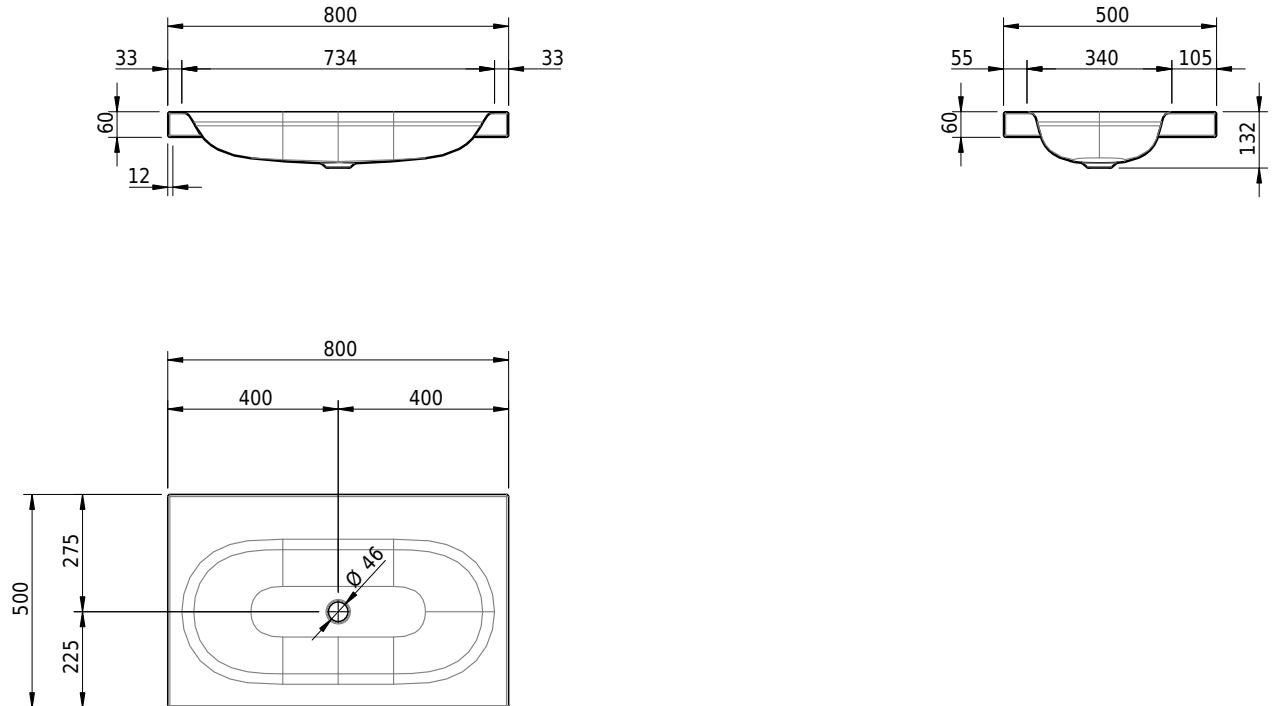

Massskizze

Schmidlin DUETT Aufsatzbecken

80 x 50 x 6 cm

ohne Überlauf, inkl. Befestigungzubehör

Artikel-Nr.: 1390-0001

SGVSB-Nr.: 233365.242

Gewicht: 11 kg

Optionen

- Farbklasse: I,II,III,IV,V [FA0_ _ _]
- GLASUR PLUS [OV01]
- Löcher für 3-Loch Armatur [WT_ALS01]
- Lochbohrung für Schmidlin Seifenspender [SSP02]
- Runde Lochbohrung nach Mass [WT_ALS02]
- Spezialanfertigung