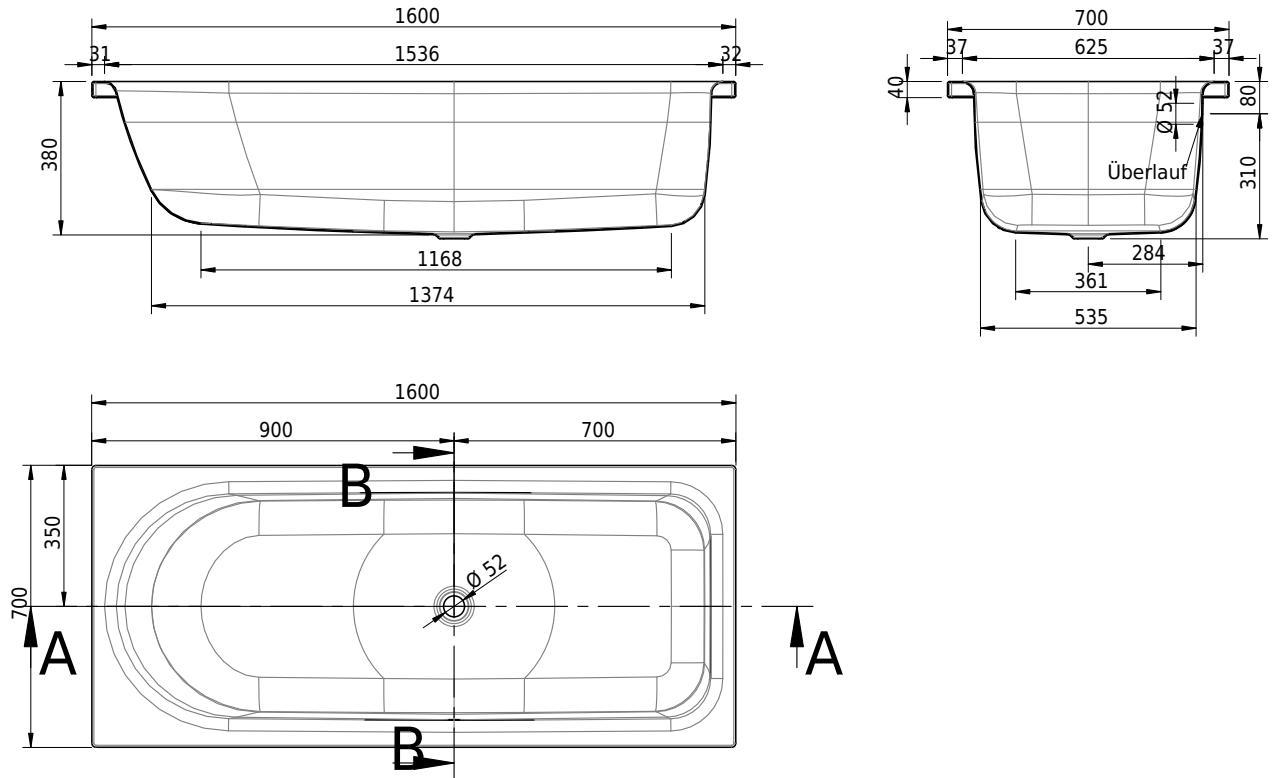

Massskizze

Schmidlin OCEAN LOWLINE

160 x 70 x 38 cm

Randhöhe 40 mm (mit Zargen 30 mm)

Artikel-Nr.: 1388-0001

SGVSB-Nr.: 111222

Gewicht: 46 kg

Nutzinhalt*: 120 l

Optionen

- Farbklasse: I,II,III,IV [FA0_ _]
- Mit Zargen [Z_ _ _]
- ANTIGLISS PRO
- GLASUR PLUS [OV01]
- Speziallänge -2/+5 cm (beidseitig von -1 bis +2,5cm)
- Griff SAFE (1 Stück) [GFT_02]
- Lochbohrung für Schmidlin TOUCH CONTROL [AT0001]
- Scharfkantige Ecke (Radius 5 mm) [EA_ _04]
- Geschnittene Ecke [EA_ _03]
- Abgerundete Ecke [EA_ _02]
- Einlaufgarnitur Schmidlin SPLASH [SP_ _]
- Schmidlin SOUNDBOX
- Spezialanfertigung
- AQUAGRIP

* Nutzinhalt: Wasserinhalt abzüglich 70 Liter Verdrängung

- Schmidlin Zargen-Montagewinkel (SIA 181), Satz (4 Stück)
- Zargengummiprofil