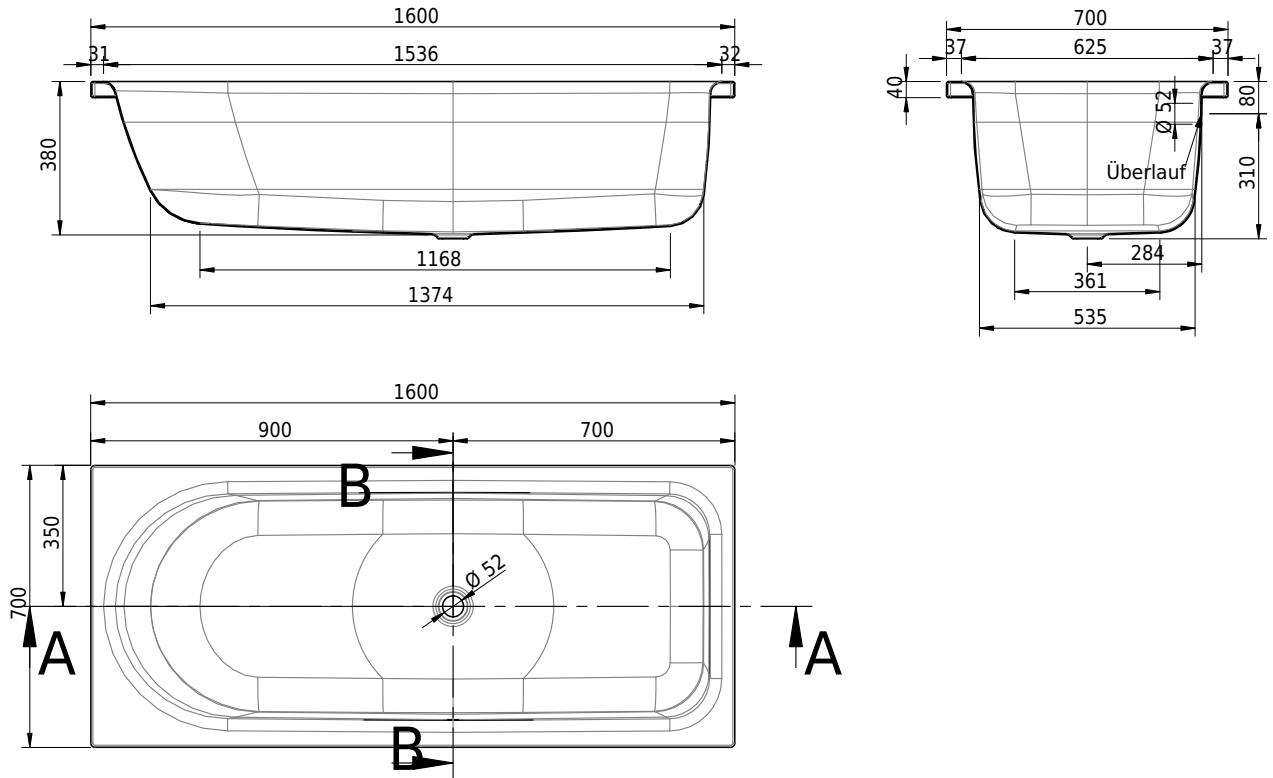

# Schmidlin OCEAN LOWLINE

160 x 70 x 38 cm

Randhöhe 40 mm (mit Zargen 30 mm)

Artikel-Nr.: 1388-0001

SGVSB-Nr.: 111222

Gewicht: 46 kg

Nutzinhalt\*: 120 l

**Optionen**

**Whirlsysteme**

- Farbklasse: I,II,III,IV [FA0\_ \_]
- Mit Zargen [Z\_ \_ \_]
- ANTIGLISS PRO
- GLASUR PLUS [OV01]
- Speziallänge -2/+5 cm (beidseitig von -1 bis +2,5cm)
- Griff SAFE (1 Stück) [GFT\_02]
- Lochbohrung für Schmidlin TOUCH CONTROL [AT0001]
- Scharfkantige Ecke (Radius 5 mm) [EA\_ \_04]
- Geschnittene Ecke [EA\_ \_03]
- Abgerundete Ecke [EA\_ \_02]
- Einlaufgarnitur Schmidlin SPLASH [SP\_ \_]
- Schmidlin SOUNDBOX
- Spezialanfertigung
- AQUAGRIP

- Schmidlin HIGH FIVE 52
- Schmidlin HIGH FIVE 52 TRIO
- Schmidlin SPRING 50
- Viega Multiplex
- Viega Multiplex Trio

16.07.2024 Technische Änderungen vorbehalten.

Massangaben in mm

\* Nutzinhalt: Wasserinhalt abzüglich 70 Liter Verdrängung