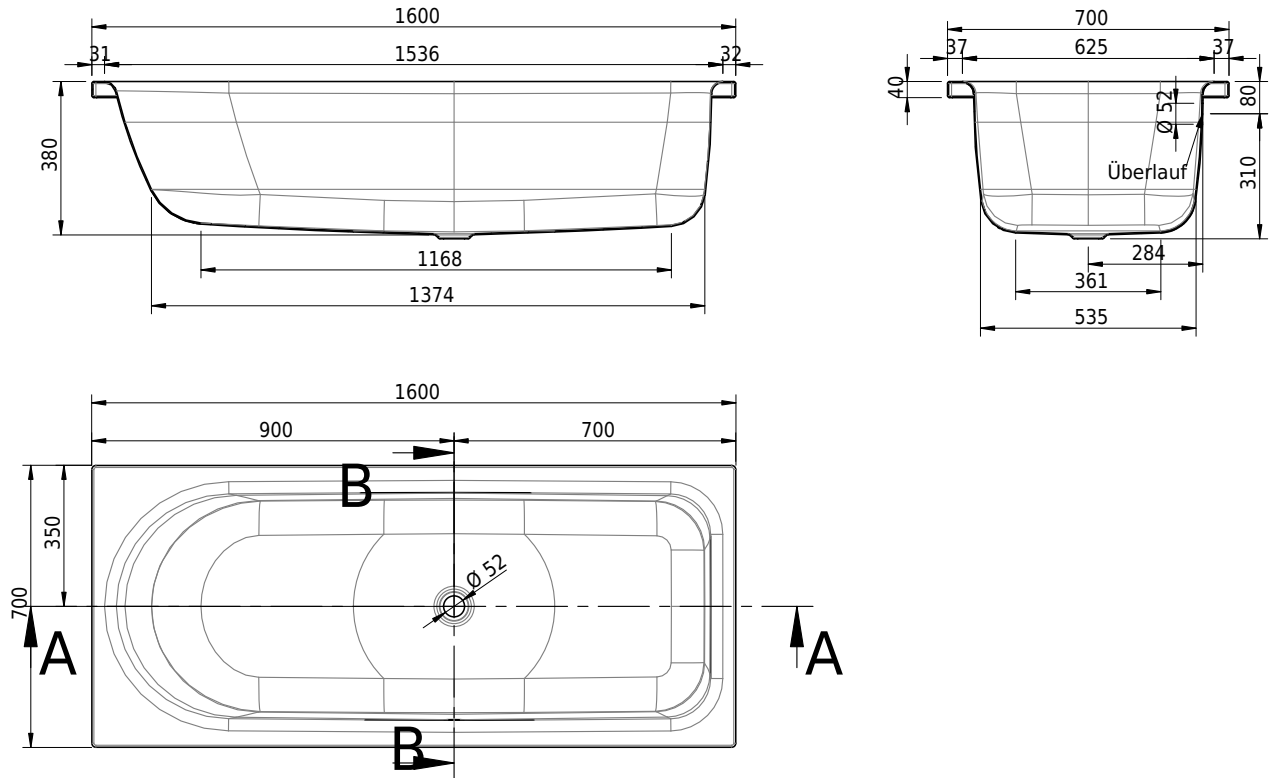

Massskizze

Schmidlin OCEAN LOWLINE

160 x 70 x 38 cm

Randhöhe 40 mm (mit Zargen 30 mm)

Artikel-Nr.: 1388-0001 SGVSB-Nr.: 111222 Gewicht: 46 kg Nutzinhalt*: 120 l

Optionen	Whirlsysteme
<ul style="list-style-type: none"> • Farbklasse: I,II,III,IV [FA0_ _] • Mit Zargen [Z_ _ _] • ANTIGLISS PRO • GLASUR PLUS [OV01] • Speziallänge -2/+5 cm (beidseitig von -1 bis +2,5cm) • Griff SAFE (1 Stück) [GFT_02] • Lochbohrung für Schmidlin TOUCH CONTROL [AT0001] • Scharfkantige Ecke (Radius 5 mm) [EA_ _04] • Geschnittene Ecke [EA_ _03] • Abgerundete Ecke [EA_ _02] • Einlaufgarnitur Schmidlin SPLASH [SP_ _] • Schmidlin SOUNDBOX • Spezialanfertigung • AQUAGRIP 	<ul style="list-style-type: none"> • Schmidlin SPA [WS02] • Schmidlin SILENT [WS04]

Zubehör	Ab- und Überlaufgarnituren
<ul style="list-style-type: none"> • Schmidlin Badewannen-Montagesystem (SIA 181) • Schmidlin Badewannen-Montagesystem (SIA 181), mit Dichtband • Schmidlin INFINITY Badewannenträger (SIA 181) • Schmidlin Schürzensets (SIA 181) • Schmidlin Vormauerungsband (SIA 181), Rolle zu 3 m 	<ul style="list-style-type: none"> • Schmidlin HIGH FIVE 52 • Schmidlin HIGH FIVE 52 TRIO • Schmidlin SPRING 50 • Viega Multiplex • Viega Multiplex Trio

28.01.2025 Technische Änderungen vorbehalten. Massangaben in mm

* Nutzinhalt: Wasserinhalt abzüglich 70 Liter Verdrängung

- Schmidlin Zargen-Montagewinkel (SIA 181), Satz (4 Stück)
- Zargengummiprofil