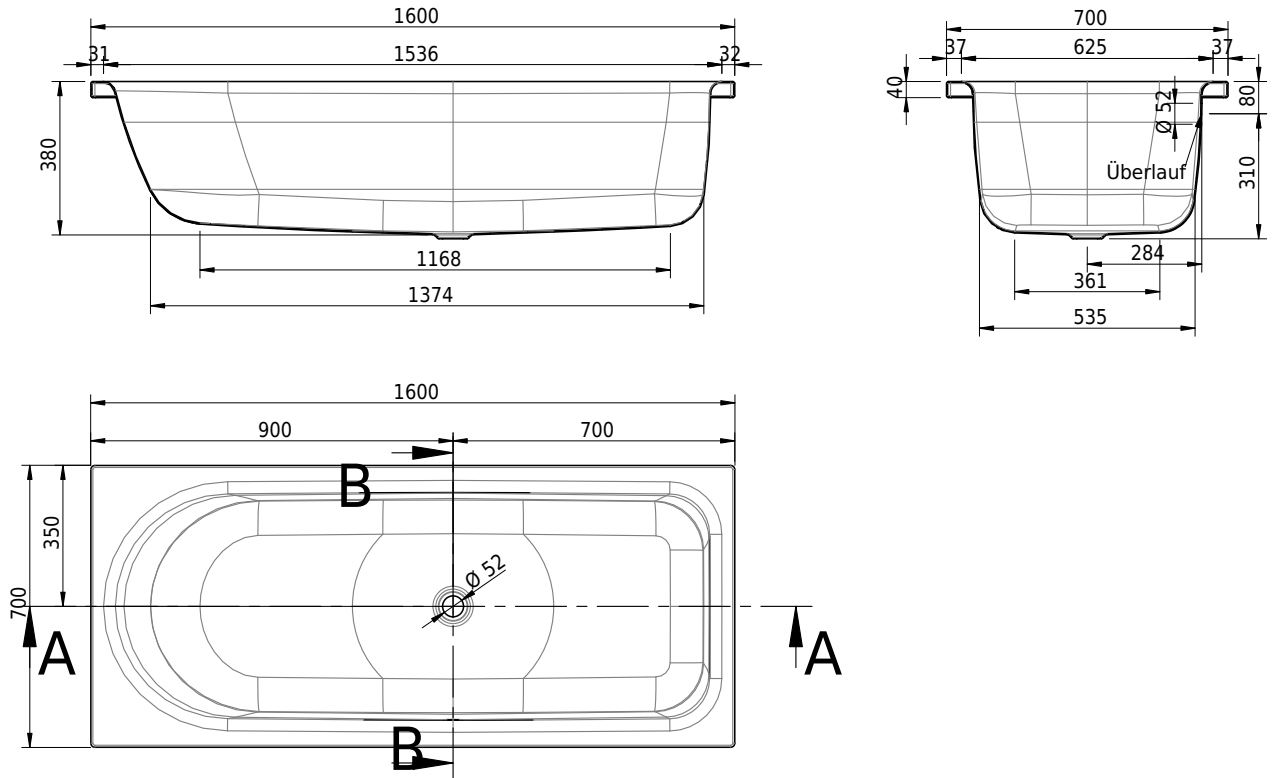

Massskizze

Schmidlin OCEAN LOWLINE

160 x 70 x 38 cm

Randhöhe 40 mm (mit Zargen 30 mm)

Artikel-Nr.: 1388-0001

SGVSB-Nr.: 111222

Gewicht: 46 kg

Nutzinhalt*: 120 l

Optionen

- Farbklasse: I,II,III,IV [FA0_ _]
- Mit Zargen [Z_ _ _]
- ANTIGLISS PRO
- GLASUR PLUS [OV01]
- Speziallänge -2/+5 cm (beidseitig von -1 bis +2,5cm)
- Griff SAFE (1 Stück) [GFT_02]
- Lochbohrung für Schmidlin TOUCH CONTROL [AT0001]
- Scharfkantige Ecke (Radius 5 mm) [EA_ _ 04]
- Geschnittene Ecke [EA_ _ 03]
- Abgerundete Ecke [EA_ _ 02]
- Einlaufgarnitur Schmidlin SPLASH [SP_ _]
- Schmidlin SOUNDBOX
- Spezialanfertigung
- AQUAGRIP

* Nutzinhalt: Wasserinhalt abzüglich 70 Liter Verdrängung

- Schmidlin Zargen-Montagewinkel (SIA 181), Satz (4 Stück)
- Zargengummiprofil