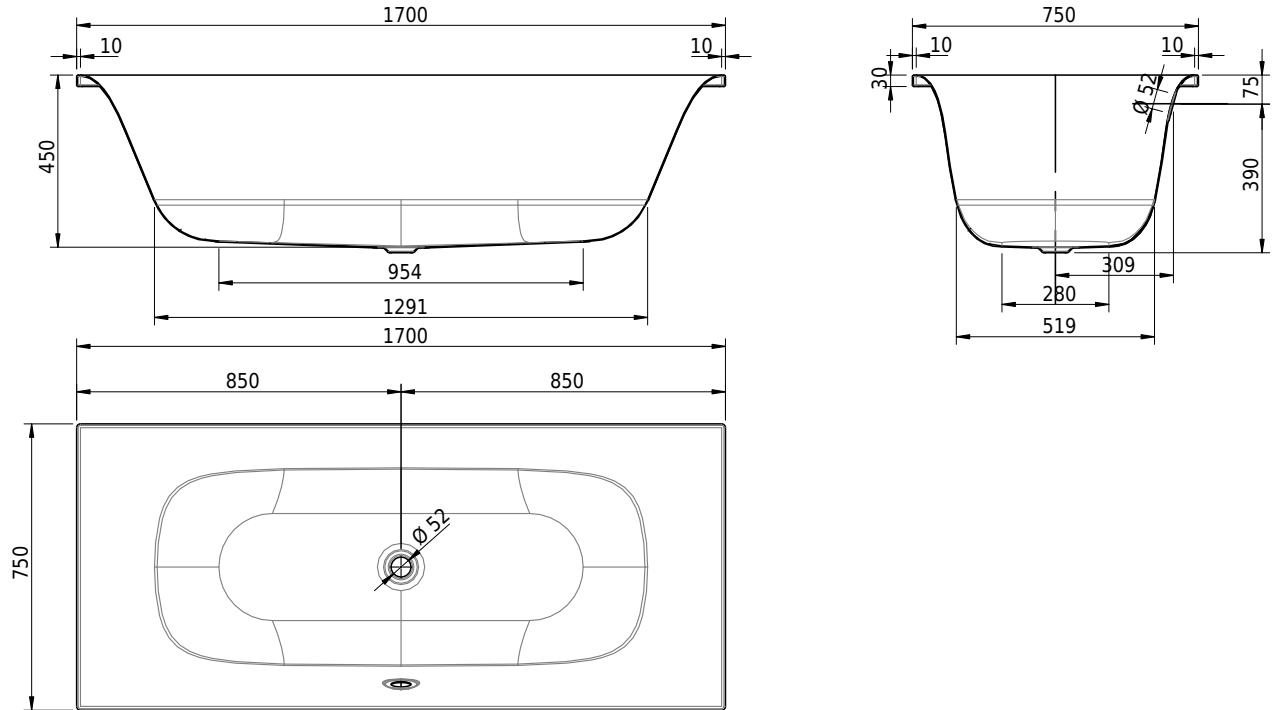

Massskizze

Schmidlin VIVA

170 x 75 x 45 cm

Randhöhe 30 mm

Artikel-Nr.: 1387-0001 SGVSB-Nr.: 111103 ST-Nr.: 1111682.100 Gewicht: 51 kg Nutzinhalt*: 156 l

Optionen

- Farbklasse: I,II,III,IV [FA0_ _ _]
- ANTIGLISS PRO
- GLASUR PLUS [OV01]
- Schmidlin SOUNDBOX