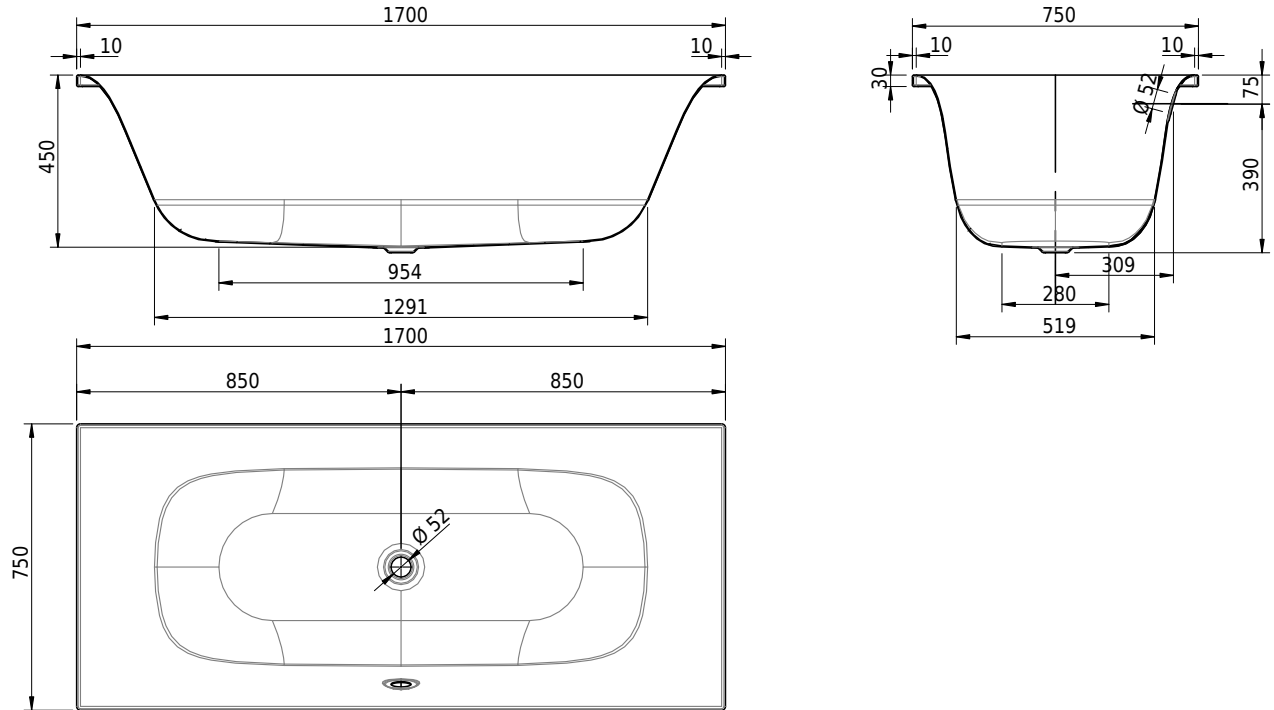

Massskizze

Schmidlin VIVA

170 x 75 x 45 cm

Randhöhe 30 mm

Artikel-Nr.: 1387-0001

SGVSB-Nr.: 111103

ST-Nr.: 1111682.100

Gewicht: 51 kg