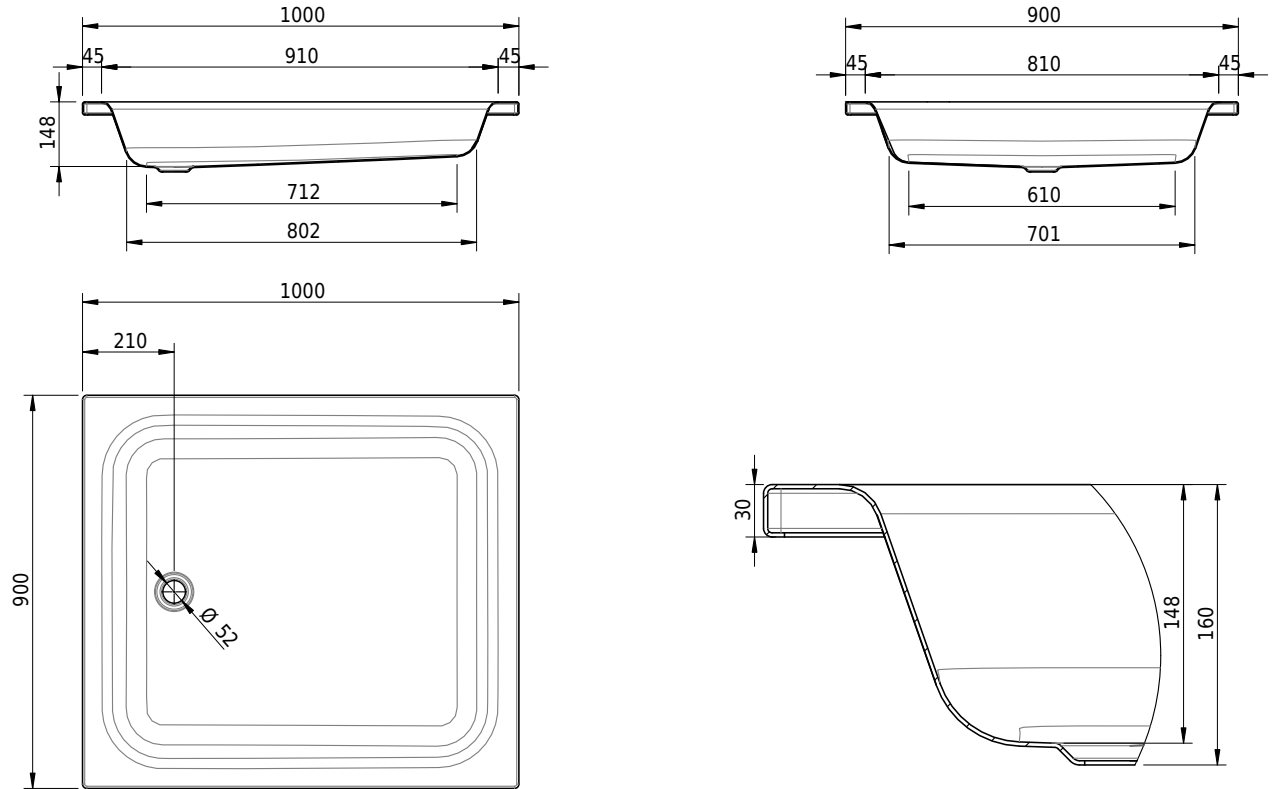

Massskizze

Schmidlin Duschwanne tief (15 cm)

100 x 90 x 15 cm

Ablaufloch \varnothing 52 mm

Artikel-Nr.: 1385-0001 SGVSB-Nr.: 141015 ST-Nr.: 1311260.100 Gewicht: 26 kg

Optionen

- Farbklasse: I,II,III,IV,V [FA0_ _ _]
- Mit Zargen [Z_ _ _ _]
- ANTIGLISS PRO
- GLASUR PLUS [OV01]
- Speziallänge -2/+5 cm (beidseitig von -1 bis +2,5cm)
- Scharfkantige Ecke (Radius 5 mm) [EA_ _ 04]
- Geschnittene Ecke [EA_ _ 03]
- Abgerundete Ecke [EA_ _ 02]
- Schürze(n) 200 mm
- Schürze(n) Spezialhöhe
- Ablaufloch 90 mm [AG90]
- Spezialanfertigung

Zubehör

- Duschwannen-Fusset 4/6/8 (SIA 181), mit/ohne Dichtband
- Duschwannen-Montagerahmen BASIC (SIA 181)
- Schmidlin Zargen-Montagewinkel (SIA 181), Satz (4 Stück)
- Zargengummiprofil

Ab- und Überlaufgarnituren