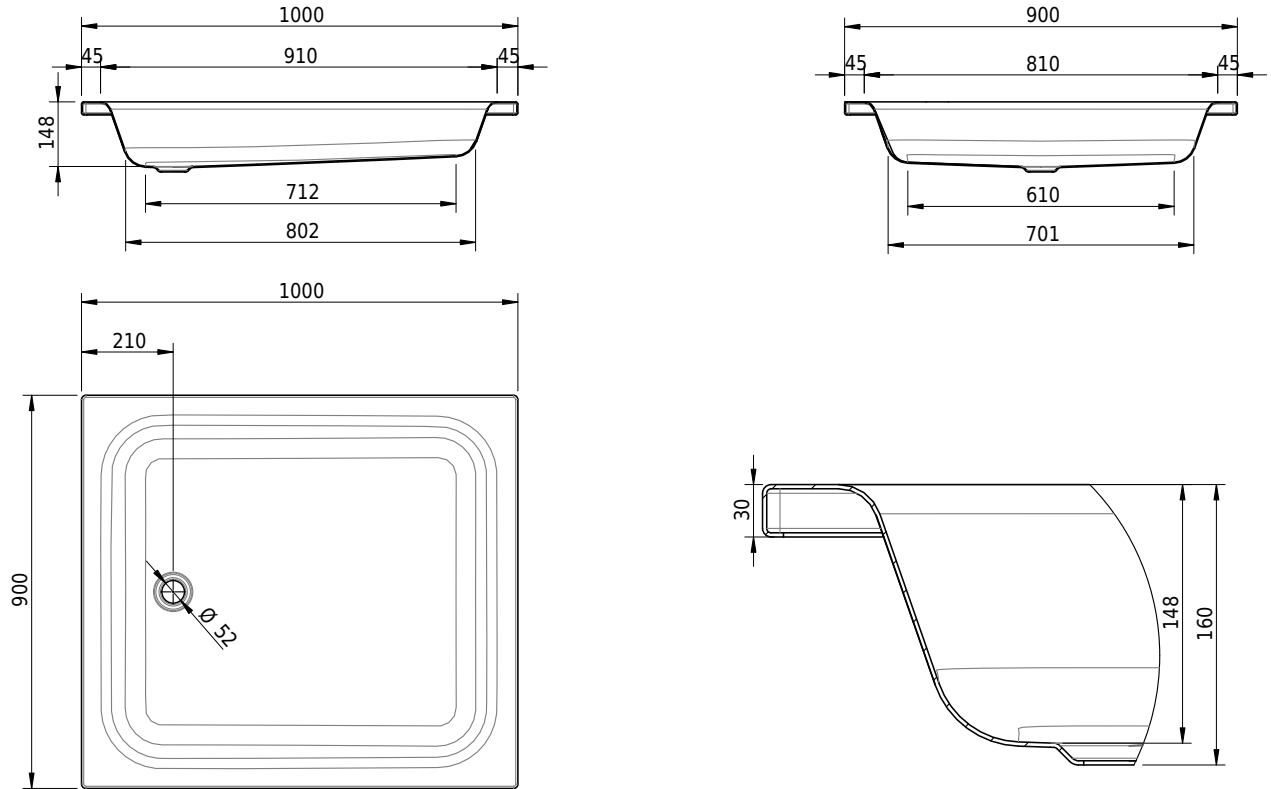

Massskizze

Schmidlin Duschwanne tief (15 cm)

100 x 90 x 15 cm

Ablaufloch \varnothing 52 mm

Artikel-Nr.: 1385-0001 SGVSB-Nr.: 141015 ST-Nr.: 1311260.100 Gewicht: 26 kg

Optionen

- Farbklasse: I,II,III,IV,V [FA0_ _ _]
- Mit Zargen [Z_ _ _ _]
- ANTIGLISS PRO
- GLASUR PLUS [OV01]
- Speziallänge -2/+5 cm (beidseitig von -1 bis +2,5cm)
- Scharfkantige Ecke (Radius 5 mm) [EA_ _ 04]
- Geschnittene Ecke [EA_ _ 03]
- Abgerundete Ecke [EA_ _ 02]
- Schürze(n) 200 mm
- Schürze(n) Spezialhöhe
- Ablaufloch 90 mm [AG90]
- Spezialanfertigung

Zubehör

- Duschwannen-Fusset 4/6/8 (SIA 181), mit/ohne Dichtband
- Duschwannen-Montagerahmen BASIC (SIA 181)
- Schmidlin Zargen-Montagewinkel (SIA 181), Satz (4 Stück)
- Zargengummiprofil

Ab- und Überlaufgarnituren