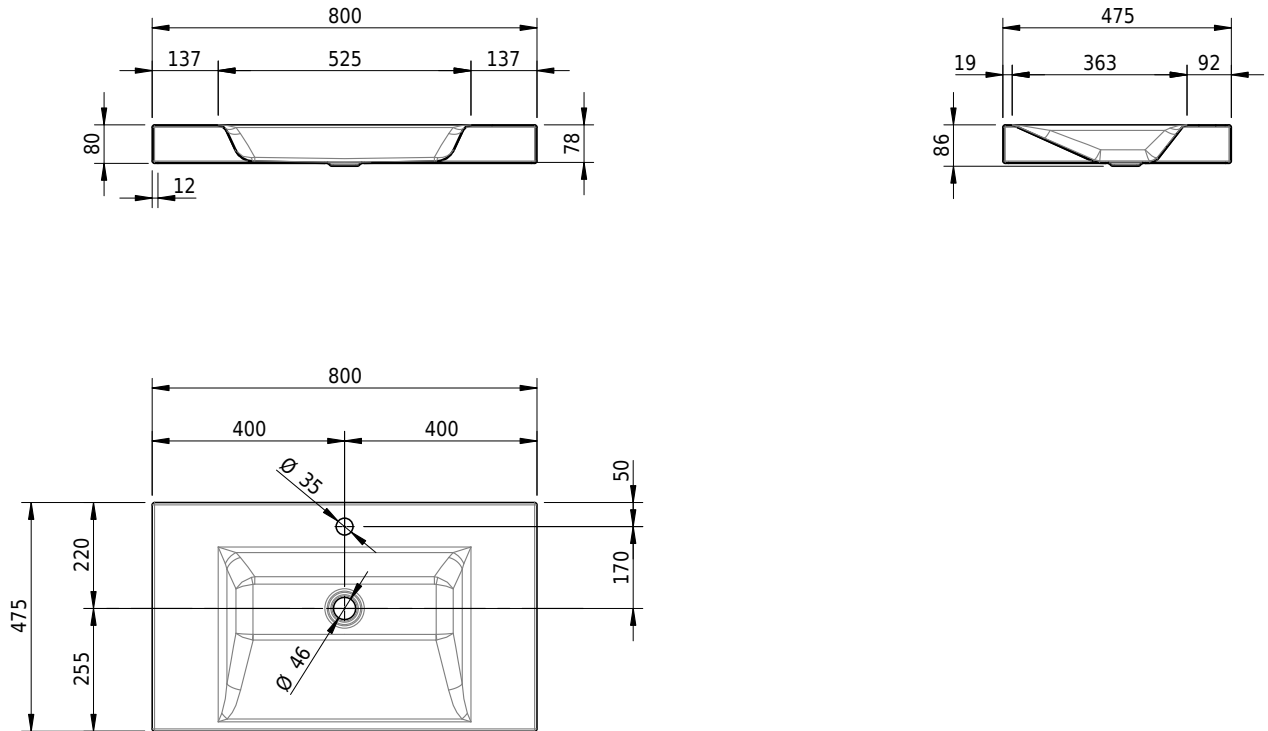

Massskizze

Schmidlin STUDIO Aufsatzbecken

80 x 47.5 x 8 cm

ohne Überlauf, inkl. Befestigungszubehör

Artikel-Nr.: 1384-0002

SGVSB-Nr.: 233327.100.241

Gewicht: 11 kg

Optionen

- Farbklasse: I,II,III,IV,V [FA0_ _ _]
- GLASUR PLUS [OV01]
- Löcher für 3-Loch Armatur [WT_ALS01]
- Lochbohrung für Schmidlin Seifenspender [SSP02]
- Runde Lochbohrung nach Mass [WT_ALS02]
- Spezialanfertigung