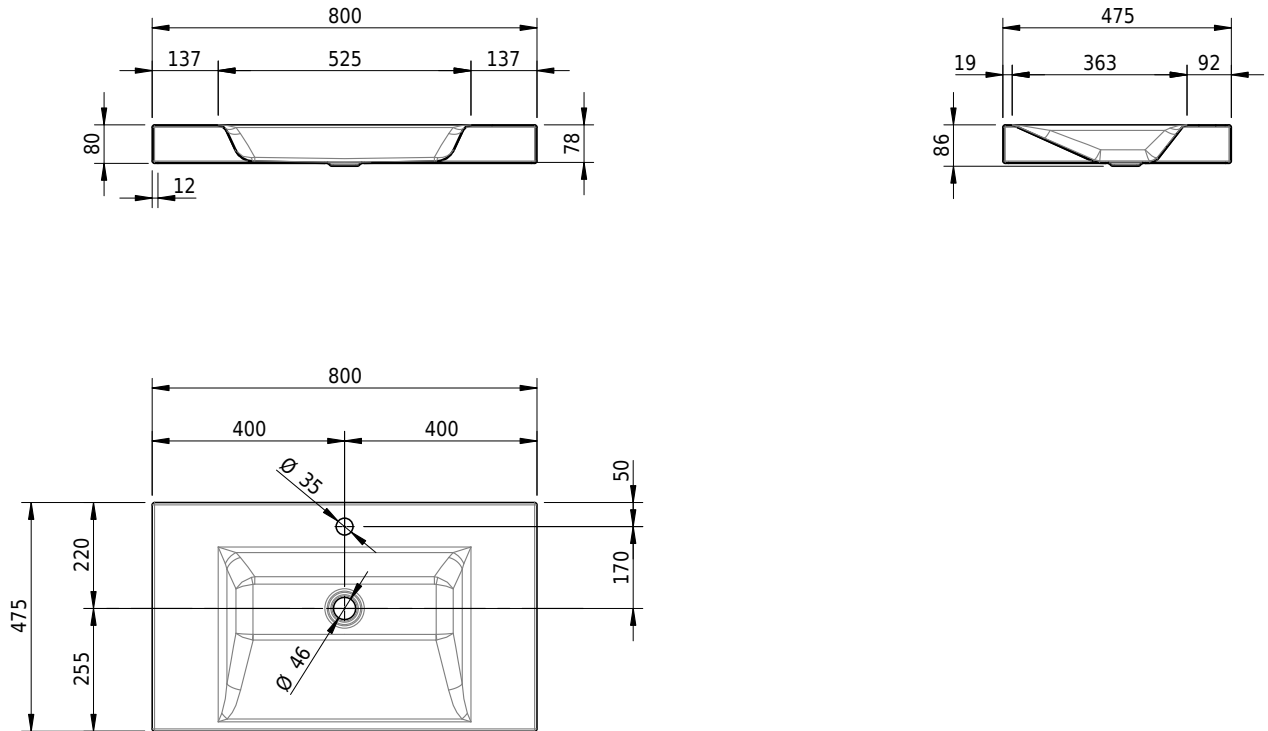

Massskizze

Schmidlin STUDIO Aufsatzbecken

80 x 47.5 x 8 cm

ohne Überlauf, inkl. Befestigungszubehör

Artikel-Nr.: 1384-0002

SGVSB-Nr.: 233327.100.241

Gewicht: 11 kg

Optionen

- Farbklasse: I,II,III,IV,V [FA0_ _]
- GLASUR PLUS [OV01]
- Löcher für 3-Loch Armatur [WT_ALS01]
- Lochbohrung für Schmidlin Seifenspender [SSP02]
- Runde Lochbohrung nach Mass [WT_ALS02]
- Spezialanfertigung