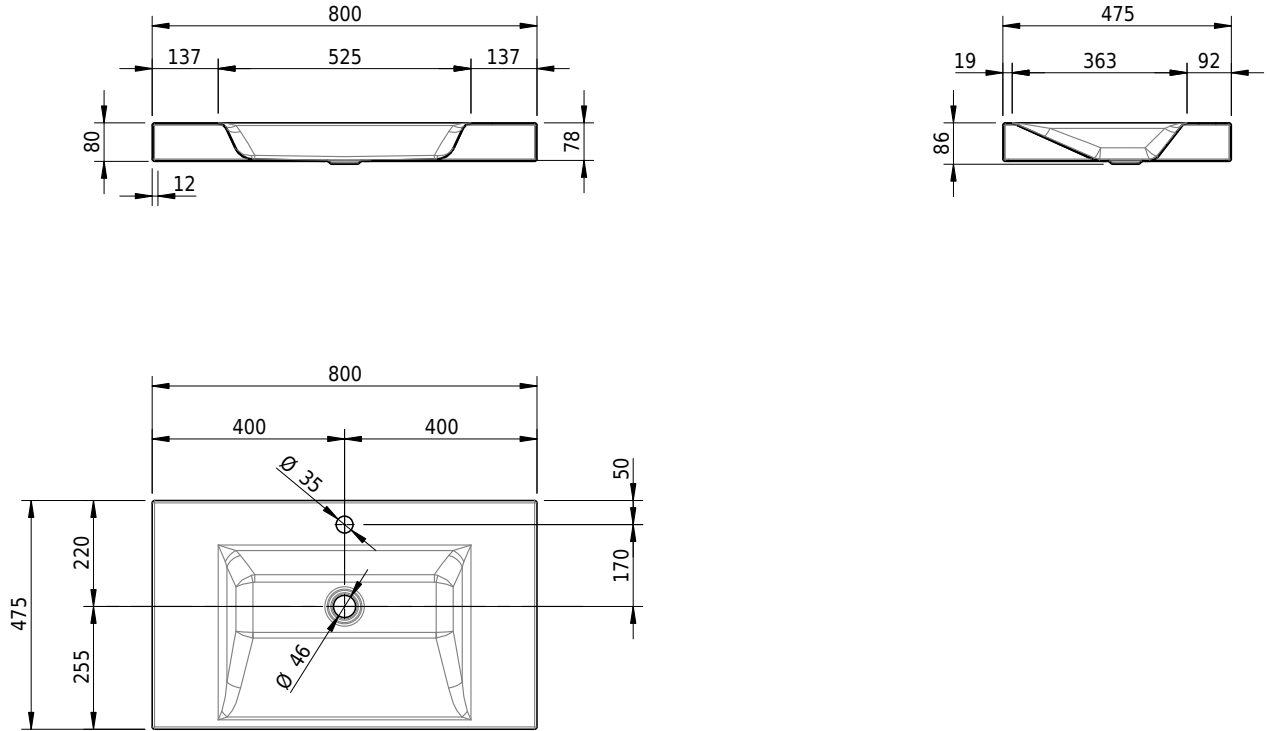

Massskizze

Schmidlin STUDIO Aufsatzbecken

80 x 47.5 x 8 cm

ohne Überlauf, inkl. Befestigungszubehör

Artikel-Nr.: 1384-0002

SGVSB-Nr.: 233327.100.241

Gewicht: 11 kg

Optionen

- Farbklasse: I,II,III,IV,V [FA0_ _ _]
- GLASUR PLUS [OV01]
- Löcher für 3-Loch Armatur [WT_ALS01]
- Lochbohrung für Schmidlin Seifenspender [SSP02]
- Runde Lochbohrung nach Mass [WT_ALS02]
- Spezialanfertigung