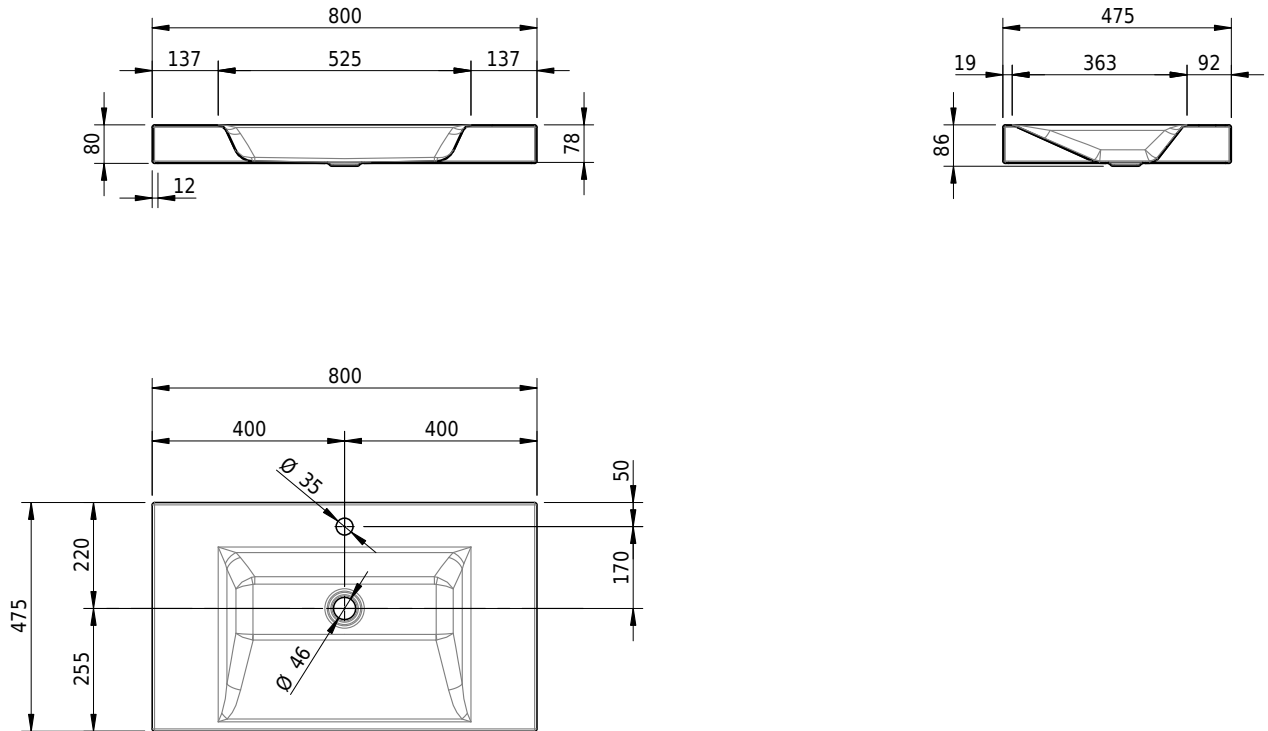

## Massskizze

**Schmidlin STUDIO Aufsatzbecken**

80 x 47.5 x 8 cm

ohne Überlauf, inkl. Befestigungszubehör

Artikel-Nr.: 1384-0002

SGVSB-Nr.: 233327.100.241

Gewicht: 11 kg

**Optionen**

- Farbklasse: I,II,III,IV,V [FA0\_ \_ \_]
- GLASUR PLUS [OV01]
- Löcher für 3-Loch Armatur [WT\_ALS01]
- Lochbohrung für Schmidlin Seifenspender [SSP02]
- Runde Lochbohrung nach Mass [WT\_ALS02]
- Spezialanfertigung