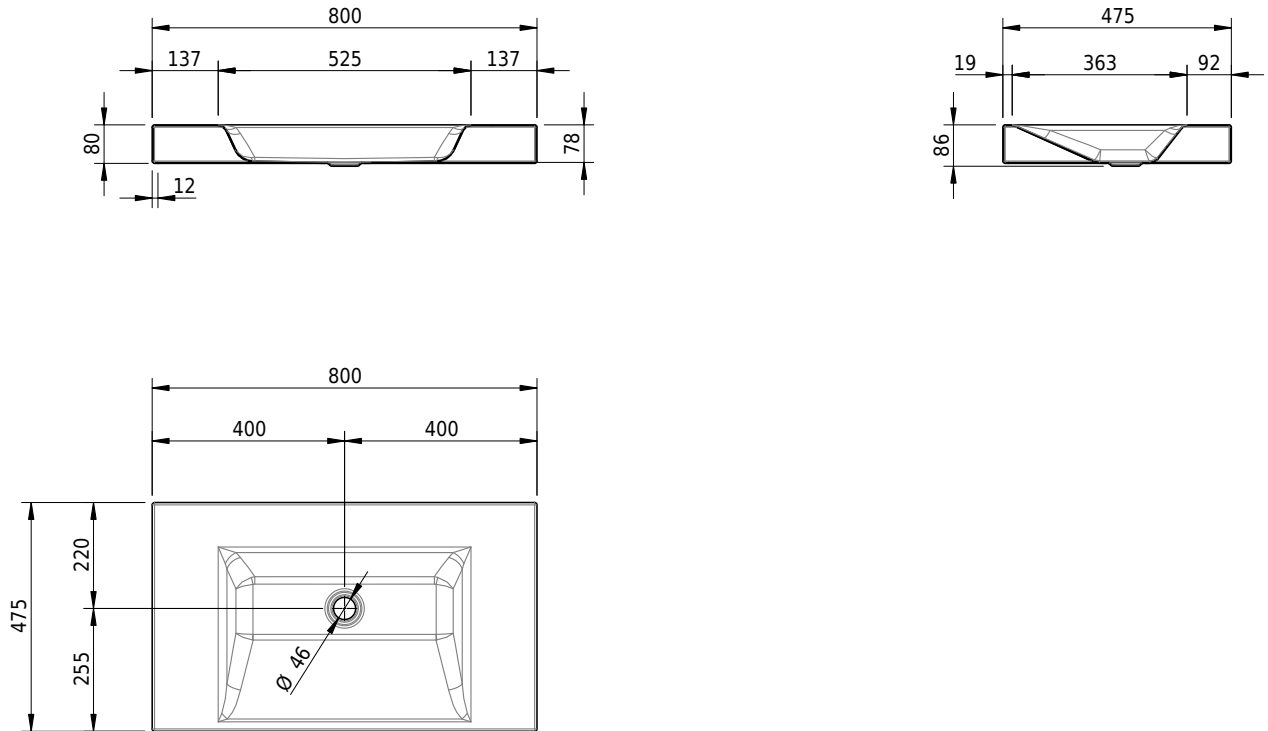

Massskizze

Schmidlin STUDIO Aufsatzbecken

80 x 47.5 x 8 cm

ohne Überlauf, inkl. Befestigungszubehör

Artikel-Nr.: 1384-0001

SGVSB-Nr.: 233327.242

Gewicht: 11 kg

Optionen

- Farbklasse: I,II,III,IV,V [FA0_ _ _]
- GLASUR PLUS [OV01]
- Löcher für 3-Loch Armatur [WT_ALS01]
- Lochbohrung für Schmidlin Seifenspender [SSP02]
- Runde Lochbohrung nach Mass [WT_ALS02]
- Spezialanfertigung