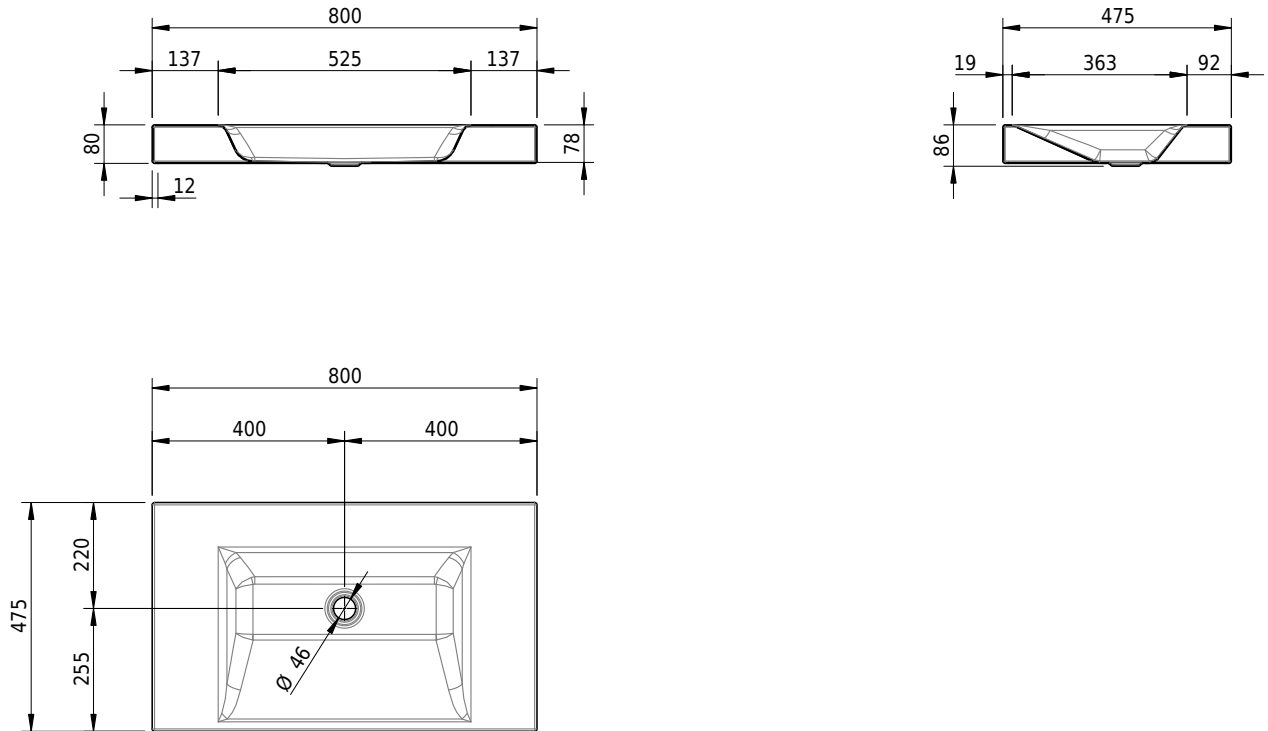

## Massskizze

**Schmidlin STUDIO Aufsatzbecken**

80 x 47.5 x 8 cm

ohne Überlauf, inkl. Befestigungszubehör

Artikel-Nr.: 1384-0001

SGVSB-Nr.: 233327.242

Gewicht: 11 kg

**Optionen**

- Farbklasse: I,II,III,IV,V [FA0\_ \_ \_]
- GLASUR PLUS [OV01]
- Löcher für 3-Loch Armatur [WT\_ALS01]
- Lochbohrung für Schmidlin Seifenspender [SSP02]
- Runde Lochbohrung nach Mass [WT\_ALS02]
- Spezialanfertigung