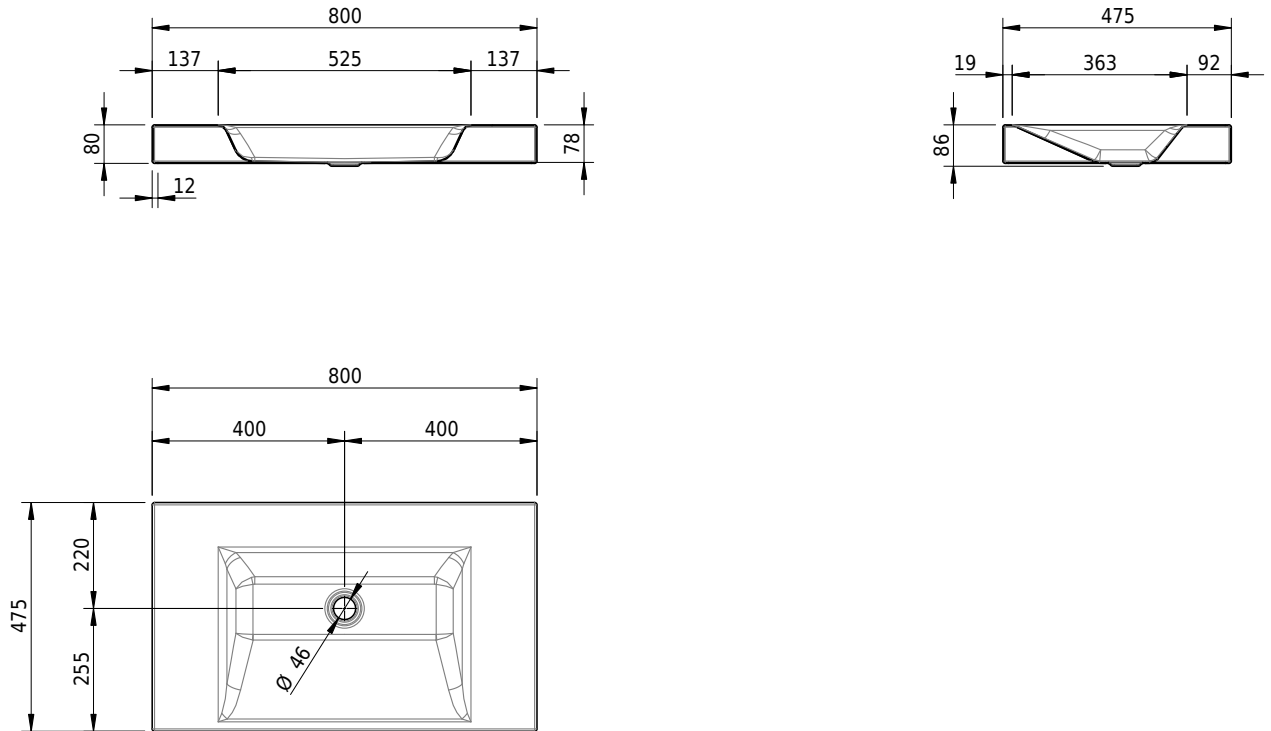

Massskizze

Schmidlin STUDIO Aufsatzbecken

80 x 47.5 x 8 cm

ohne Überlauf, inkl. Befestigungszubehör

Artikel-Nr.: 1384-0001

SGVSB-Nr.: 233327.242

Gewicht: 11 kg

Optionen

- Farbklasse: I,II,III,IV,V [FA0_ _ _]
- GLASUR PLUS [OV01]
- Löcher für 3-Loch Armatur [WT_ALS01]
- Lochbohrung für Schmidlin Seifenspender [SSP02]
- Runde Lochbohrung nach Mass [WT_ALS02]
- Spezialanfertigung