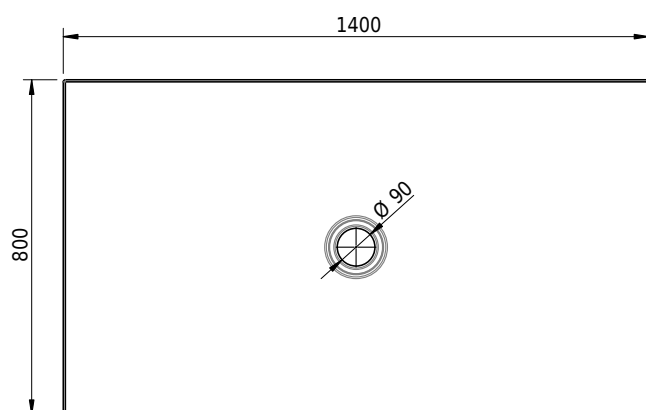

Massskizze

Schmidlin FLOOR

140 x 80 x 2.5 cm

Ablaufloch Ø 90 mm, Eckradius 5 mm

Artikel-Nr.: 1383-0001

SGVSB-Nr.: 146409

ST-Nr.: 1311628.100

Gewicht: 33 kg