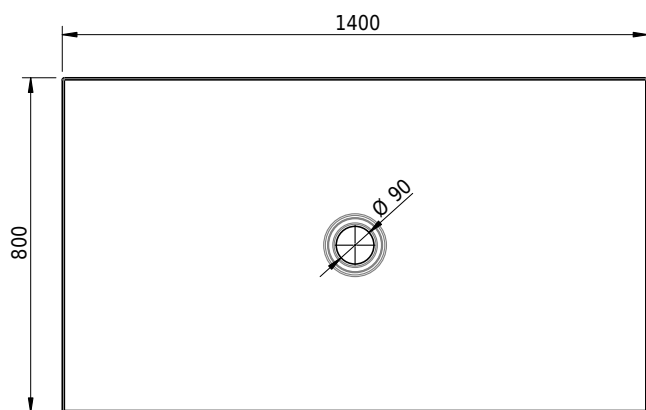

Massskizze

Schmidlin FLOOR

140 x 80 x 2.5 cm

Ablaufloch Ø 90 mm, Eckradius 5 mm

Artikel-Nr.: 1383-0001

SGVSB-Nr.: 146409

ST-Nr.: 1311628.100

Gewicht: 33 kg