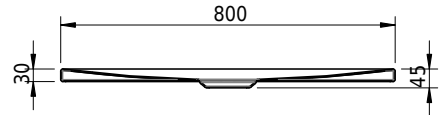

Massskizze

Schmidlin FLOOR

140 x 80 x 2.5 cm

Ablaufloch Ø 90 mm, Eckradius 5 mm

Artikel-Nr.: 1383-0001

SGVSB-Nr.: 146409

ST-Nr.: 1311628.100

Gewicht: 33 kg