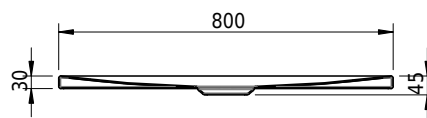

## Massskizze

# Schmidlin FLOOR

140 x 80 x 2.5 cm

Ablaufloch Ø 90 mm, Eckradius 5 mm

Artikel-Nr.: 1383-0001

SGVSB-Nr.: 146409

ST-Nr.: 1311628.100

Gewicht: 33 kg