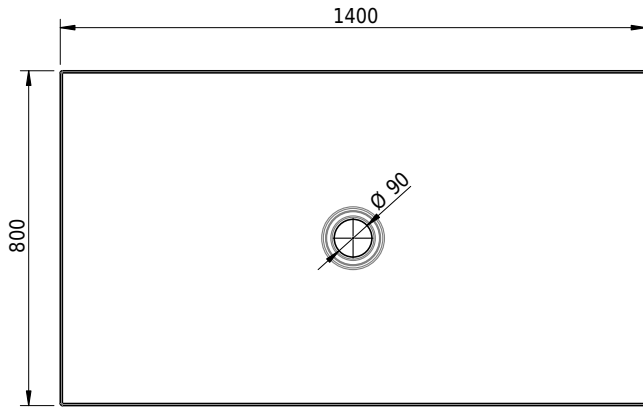

Massskizze

Schmidlin FLOOR

140 x 80 x 2.5 cm

Ablaufloch Ø 90 mm, Eckradius 5 mm

Artikel-Nr.: 1383-0001

SGVSB-Nr.: 146409

ST-Nr.: 1311628.100

Gewicht: 33 kg