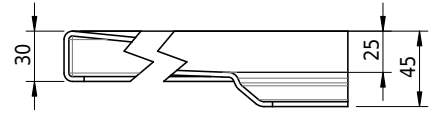

Massskizze

Schmidlin FLOOR

140 x 80 x 2.5 cm

Ablaufloch Ø 90 mm, Eckradius 5 mm

Artikel-Nr.: 1383-0001

SGVSB-Nr.: 146409

ST-Nr.: 1311628.100

Gewicht: 33 kg