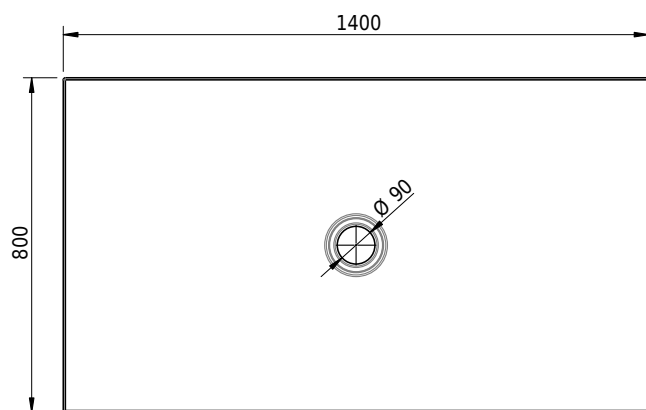

## Massskizze

# Schmidlin FLOOR

140 x 80 x 2.5 cm

Ablaufloch Ø 90 mm, Eckradius 5 mm

Artikel-Nr.: 1383-0001

SGVSB-Nr.: 146409

ST-Nr.: 1311628.100

Gewicht: 33 kg