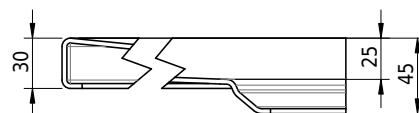

Massskizze

Schmidlin FLOOR

140 x 80 x 2.5 cm

Ablaufloch Ø 90 mm, Eckradius 5 mm

Artikel-Nr.: 1383-0001

SGVSB-Nr.: 146409

ST-Nr.: 1311628.100

Gewicht: 33 kg