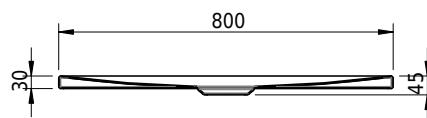

Massskizze

Schmidlin FLOOR

140 x 80 x 2.5 cm

Ablaufloch Ø 90 mm, Eckradius 5 mm

Artikel-Nr.: 1383-0001

SGVSB-Nr.: 146409

ST-Nr.: 1311628.100

Gewicht: 33 kg