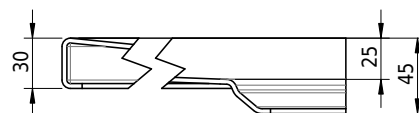

## Massskizze

# Schmidlin FLOOR

140 x 80 x 2.5 cm

Ablaufloch Ø 90 mm, Eckradius 5 mm

Artikel-Nr.: 1383-0001

SGVSB-Nr.: 146409

ST-Nr.: 1311628.100

Gewicht: 33 kg