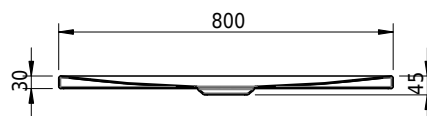

Massskizze

Schmidlin FLOOR

140 x 80 x 2.5 cm

Ablaufloch Ø 90 mm, Eckradius 5 mm

Artikel-Nr.: 1383-0001

SGVSB-Nr.: 146409

ST-Nr.: 1311628.100

Gewicht: 33 kg