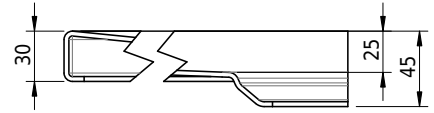

Massskizze

Schmidlin FLOOR

140 x 80 x 2.5 cm

Ablaufloch Ø 90 mm, Eckradius 5 mm

Artikel-Nr.: 1383-0001

SGVSB-Nr.: 146409

ST-Nr.: 1311628.100

Gewicht: 33 kg