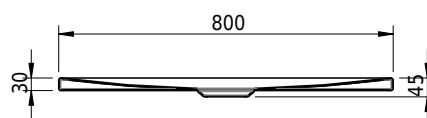

Massskizze

Schmidlin FLOOR

140 x 80 x 2.5 cm

Ablaufloch Ø 90 mm, Eckradius 5 mm

Artikel-Nr.: 1383-0001

SGVSB-Nr.: 146409

ST-Nr.: 1311628.100

Gewicht: 33 kg