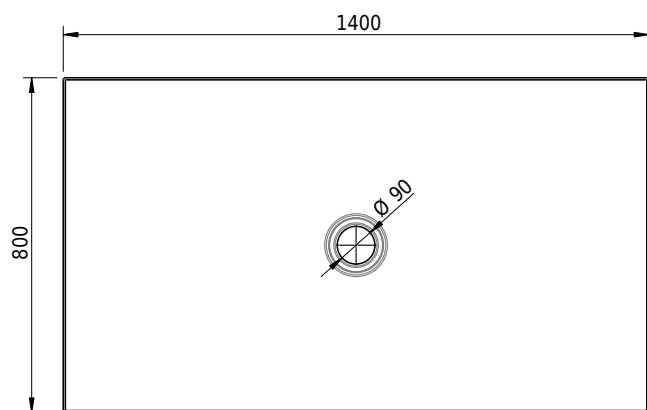

Massskizze

Schmidlin FLOOR

140 x 80 x 2.5 cm

Ablaufloch Ø 90 mm, Eckradius 5 mm

Artikel-Nr.: 1383-0001

SGVSB-Nr.: 146409

ST-Nr.: 1311628.100

Gewicht: 33 kg