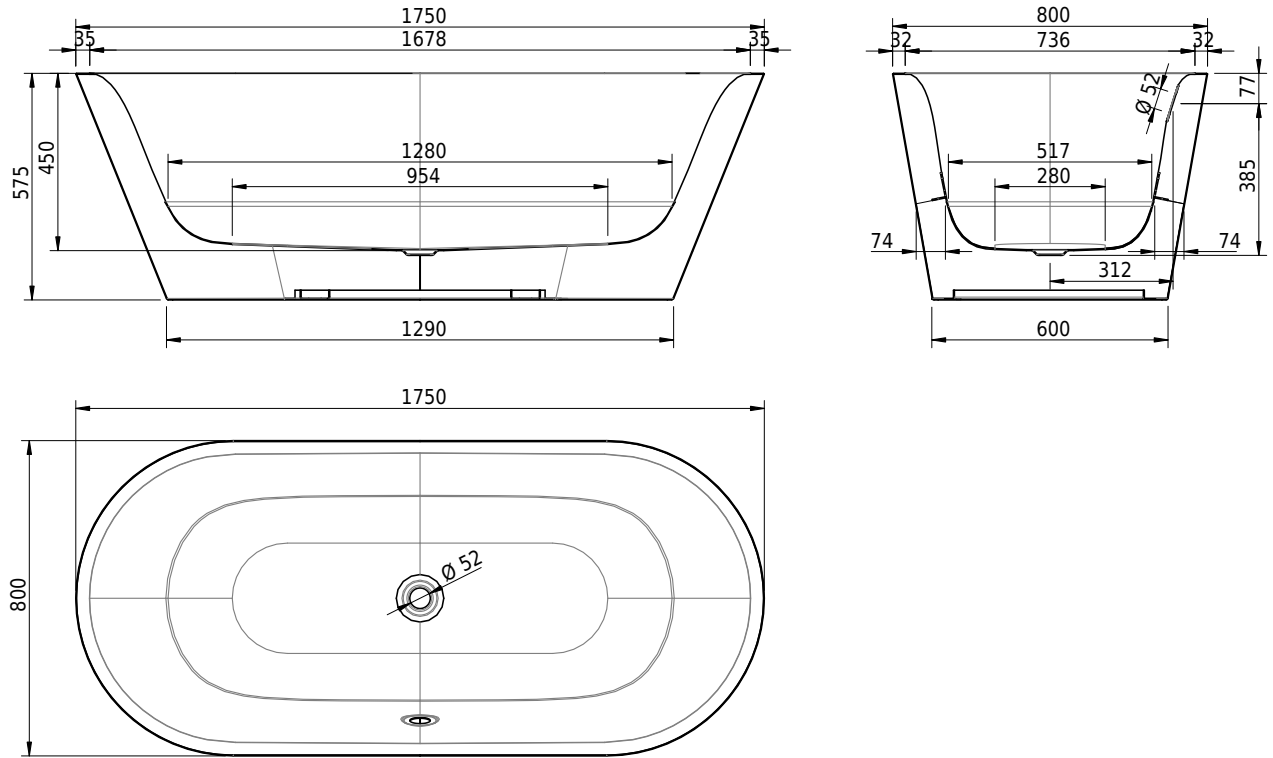

# Schmidlin SELLA SHAPE

175 x 80 x 45 cm

freistehend, mit nahtlos emaillierter konischer Schürze, inkl. Ab- und Überlaufgarnitur Multiplex, vormontiert, inkl. flexiblem Schlauch zum Anschluss der Ablaufgarnitur, Gesamthöhe 57.5 cm

Artikel-Nr.: 1382-0001    SGVSB-Nr.: 111290.100.901    ST-Nr.: ?1144121    Gewicht: 98 kg    Nutzinhalt\*: 150 l

**Optionen**

- Farbklasse: I,II [FA0\_ \_]
- ANTIGLISS PRO
- GLASUR PLUS [OV01]
- Griff SAFE (1 Stück) [GFT\_02]
- Einlaufgarnitur Schmidlin SPLASH [SP\_ \_]
- Schmidlin SOUNDBOX
- AQUAGRIP
- Schmidlin GreenSteel