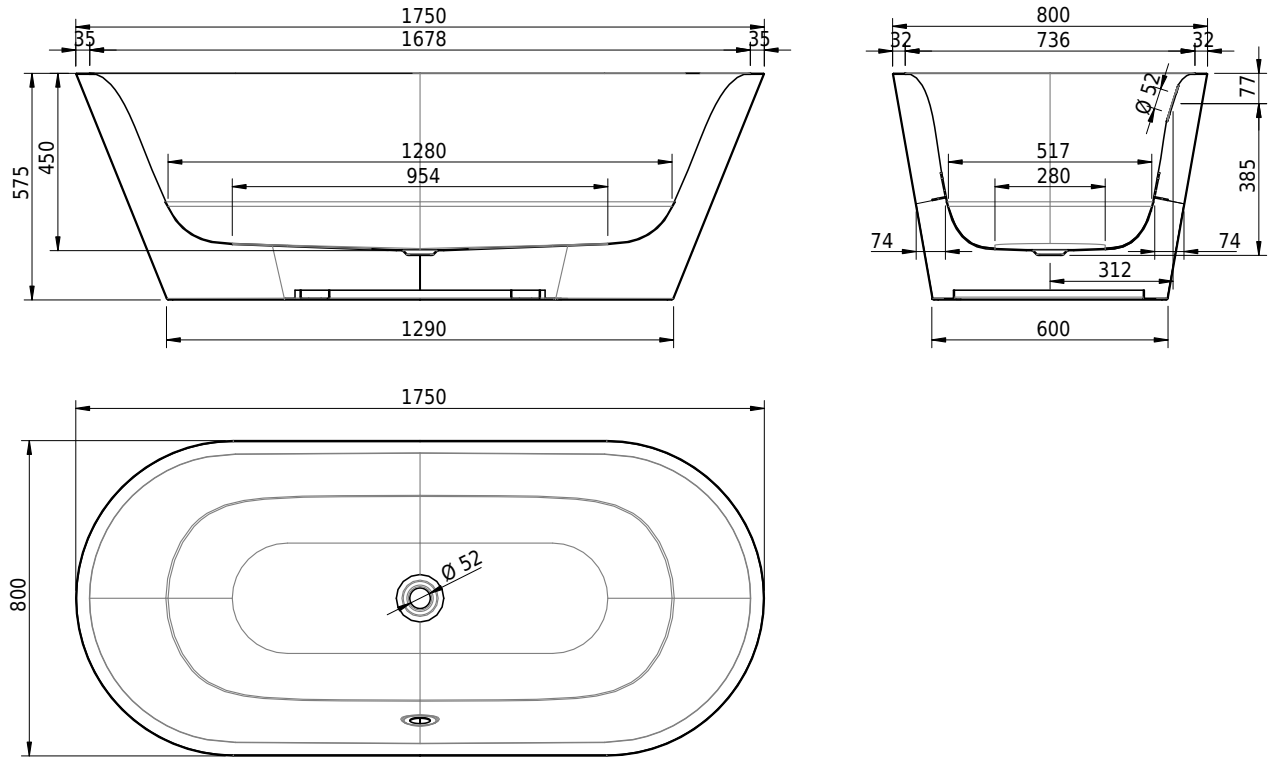

Massskizze

Schmidlin SELLA SHAPE

175 x 80 x 45 cm

freistehend, mit nahtlos emaillierter konischer Schürze, inkl. Ab- und Überlaufgarnitur Multiplex, vormontiert, inkl. flexiblem Schlauch zum Anschluss der Ablaufgarnitur, Gesamthöhe 57.5 cm

Artikel-Nr.: 1382-0001 SGVSB-Nr.: 111290.100.901 ST-Nr.: ?1144121 Gewicht: 98 kg Nutzinhalt*: 150 l

Optionen

- Farbklasse: I,II [FA0_ _]
- ANTIGLISS PRO
- GLASUR PLUS [OV01]
- Griff SAFE (1 Stück) [GFT_02]
- Einlaufgarnitur Schmidlin SPLASH [SP_ _]
- Schmidlin SOUNDBOX
- AQUAGRIP
- Schmidlin GreenSteel