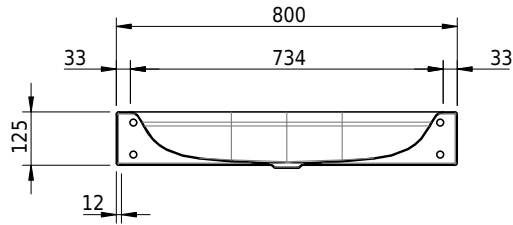

Massskizze

Schmidlin DUETT Wandbecken

80 x 45 x 12.5 cm

ohne Überlauf, inkl. Befestigungzubehör

Artikel-Nr.: 1381-0001

SGVSB-Nr.: 217296.242

Gewicht: 12 kg

Optionen

- Farbklasse: I,II,III,IV,V [FA0_ _]
- GLASUR PLUS [OV01]
- Lochbohrung für Schmidlin Seifenspender [SSP02]
- Spezialanfertigung
- Lochbohrung für Steckdose [STP_ _]

Zubehör

- Schmidlin Seifenspender
- Verstärkungsflansch für Armaturenmontage