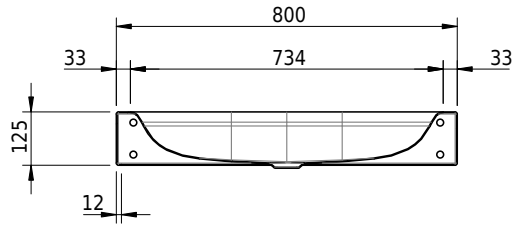

Massskizze

Schmidlin DUETT Wandbecken

80 x 45 x 12.5 cm

ohne Überlauf, inkl. Befestigungszubehör

Artikel-Nr.: 1381-0001

SGVSB-Nr.: 217296.242

Gewicht: 12 kg

Optionen

- Farbklasse: I,II,III,IV,V [FA0_ _]
- GLASUR PLUS [OV01]
- Lochbohrung für Schmidlin Seifenspender [SSP02]
- Spezialanfertigung
- Lochbohrung für Steckdose [STP_ _]

Zubehör

- Schmidlin Seifenspender
- Verstärkungsflansch für Armaturenmontage