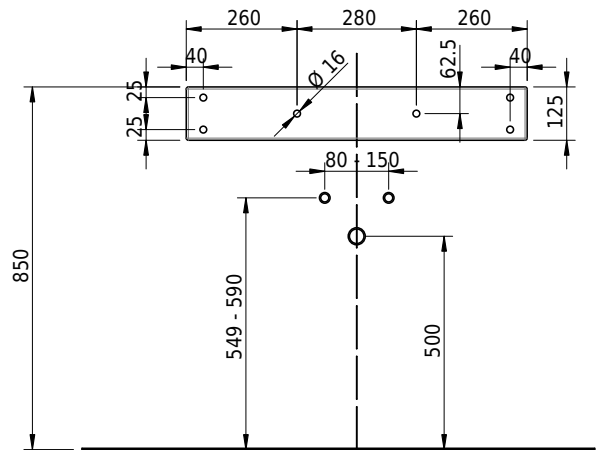

Massskizze

Schmidlin DUETT Wandbecken

80 x 45 x 12.5 cm

ohne Überlauf, inkl. Befestigungszubehör

Artikel-Nr.: 1381-0001

SGVSB-Nr.: 217296.242

Gewicht: 12 kg

Optionen