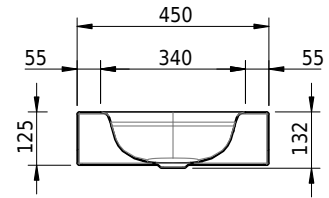

# Schmidlin DUETT Wandbecken

80 x 45 x 12.5 cm

ohne Überlauf, inkl. Befestigungzubehör

Artikel-Nr.: 1381-0001

SGVSB-Nr.: 217296.242

Gewicht: 12 kg