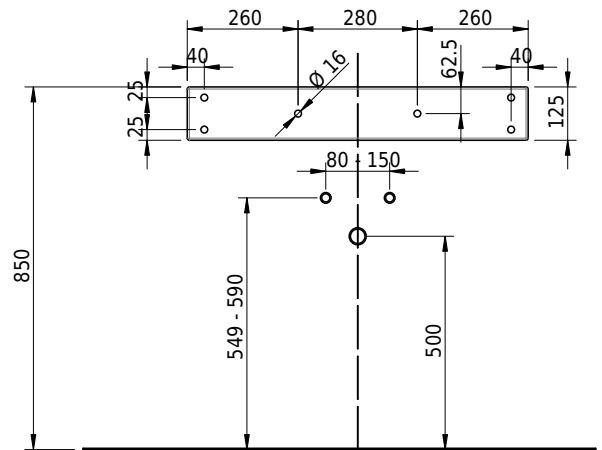

Massskizze

Schmidlin DUETT Wandbecken

80 x 45 x 12.5 cm

ohne Überlauf, inkl. Befestigungszubehör

Artikel-Nr.: 1381-0001

SGVSB-Nr.: 217296.242

Gewicht: 12 kg

Optionen