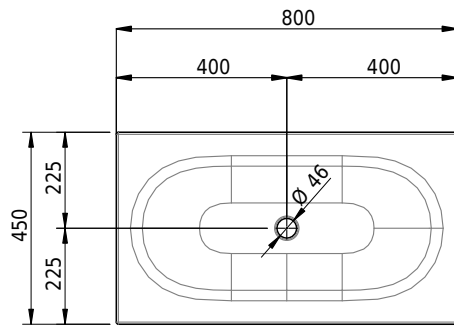

# Schmidlin DUETT Wandbecken

80 x 45 x 12.5 cm

ohne Überlauf, inkl. Befestigungzubehör

Artikel-Nr.: 1381-0001

SGVSB-Nr.: 217296.242

Gewicht: 12 kg