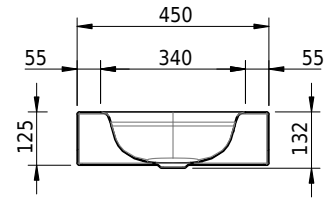

Massskizze

Schmidlin DUETT Wandbecken

80 x 45 x 12.5 cm

ohne Überlauf, inkl. Befestigungszubehör

Artikel-Nr.: 1381-0001

SGVSB-Nr.: 217296.242

Gewicht: 12 kg

Optionen