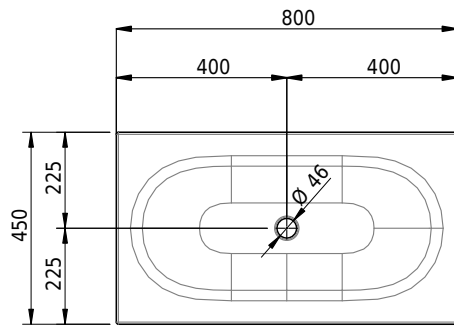

Massskizze

Schmidlin DUETT Wandbecken

80 x 45 x 12.5 cm

ohne Überlauf, inkl. Befestigungzubehör

Artikel-Nr.: 1381-0001

SGVSB-Nr.: 217296.242

Gewicht: 12 kg

Optionen

- Farbklasse: I,II,III,IV,V [FA0_ _]
- GLASUR PLUS [OV01]
- Lochbohrung für Schmidlin Seifenspender [SSP02]
- Spezialanfertigung
- Lochbohrung für Steckdose [STP_ _]

Zubehör

- Schmidlin Seifenspender
- Verstärkungsflansch für Armaturenmontage

Ab- und Überlaufgarnituren

- Schaftventil 1¼", inkl. Deckel verchromt, nicht verschliessbar
- Schmidlin Schaftventil 1 1/4", inkl. Deckel alpinweiss matt, emailliert, nicht verschliessbar
- Schmidlin Schaftventil 1 1/4", inkl. Deckel emailliert, nicht verschliessbar
- Schmidlin Schaftventil 1 1/4", inkl. Deckel emailliert, übrige Farben, nicht verschliessbar