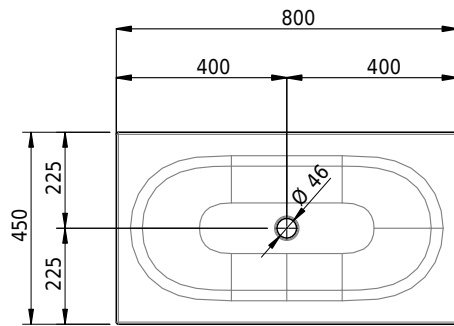

Massskizze

Schmidlin DUETT Wandbecken

80 x 45 x 12.5 cm

ohne Überlauf, inkl. Befestigungszubehör

Artikel-Nr.: 1381-0001

SGVSB-Nr.: 217296.242

Gewicht: 12 kg

Optionen