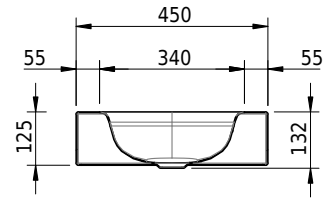

Massskizze

Schmidlin DUETT Wandbecken

80 x 45 x 12.5 cm

ohne Überlauf, inkl. Befestigungzubehör

Artikel-Nr.: 1381-0001

SGVSB-Nr.: 217296.242

Gewicht: 12 kg

Optionen