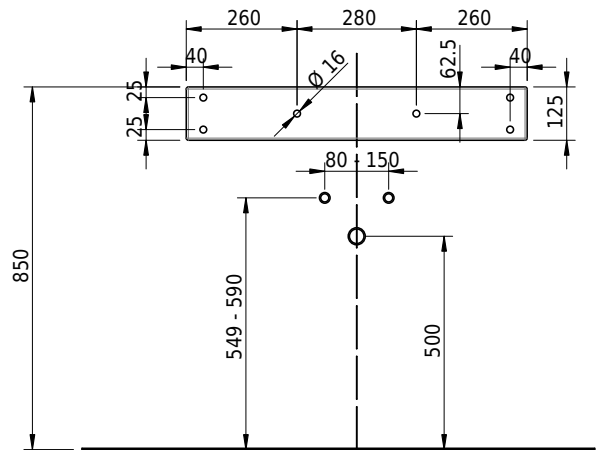

# Schmidlin DUETT Wandbecken

80 x 45 x 12.5 cm

ohne Überlauf, inkl. Befestigungzubehör

Artikel-Nr.: 1381-0001

SGVSB-Nr.: 217296.242

Gewicht: 12 kg