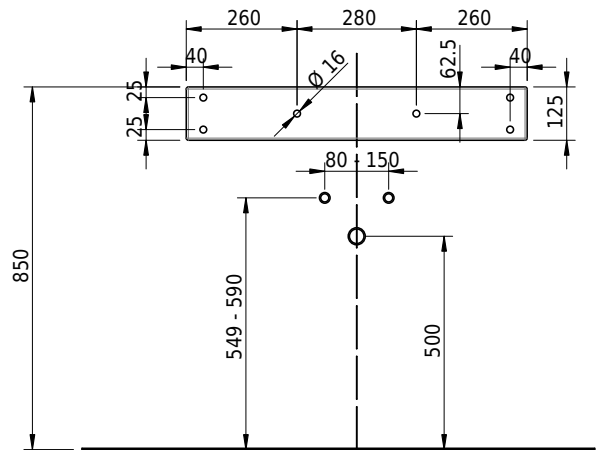

Massskizze

Schmidlin DUETT Wandbecken

80 x 45 x 12.5 cm

ohne Überlauf, inkl. Befestigungzubehör

Artikel-Nr.: 1381-0001

SGVSB-Nr.: 217296.242

Gewicht: 12 kg

Optionen

- Farbklasse: I,II,III,IV,V [FA0_ _]
- GLASUR PLUS [OV01]
- Lochbohrung für Schmidlin Seifenspender [SSP02]
- Spezialanfertigung
- Lochbohrung für Steckdose [STP_ _]

Zubehör

- Schmidlin Seifenspender
- Verstärkungsflansch für Armaturenmontage

Ab- und Überlaufgarnituren

- Schaftventil 1¼", inkl. Deckel verchromt, nicht verschliessbar
- Schmidlin Schaftventil 1 1/4", inkl. Deckel alpinweiss matt, emailliert, nicht verschliessbar
- Schmidlin Schaftventil 1 1/4", inkl. Deckel emailliert, nicht verschliessbar
- Schmidlin Schaftventil 1 1/4", inkl. Deckel emailliert, übrige Farben, nicht verschliessbar