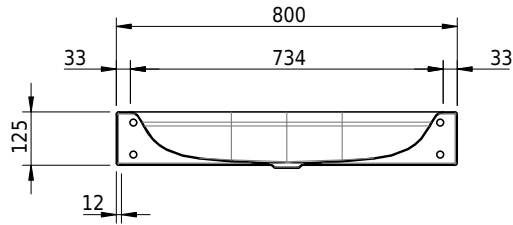

# Schmidlin DUETT Wandbecken

80 x 45 x 12.5 cm

ohne Überlauf, inkl. Befestigungzubehör

Artikel-Nr.: 1381-0001

SGVSB-Nr.: 217296.242

Gewicht: 12 kg