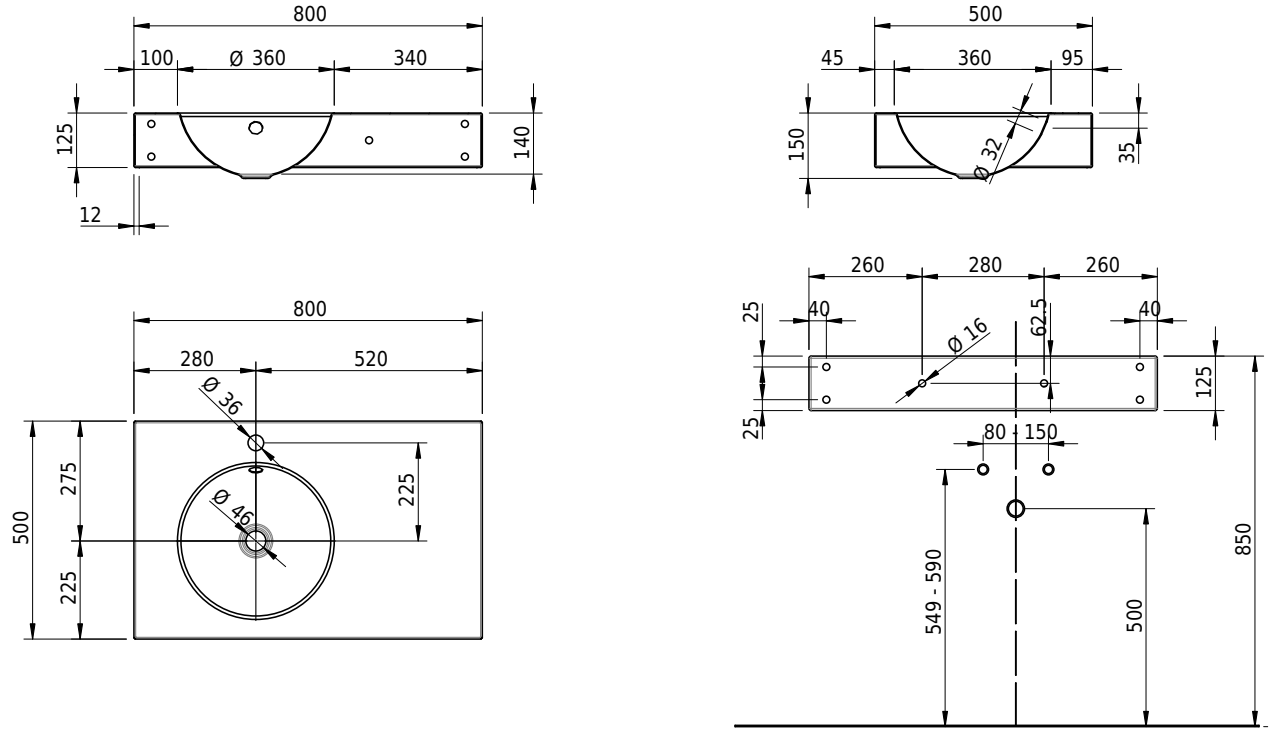

Massskizze

Schmidlin ORBIS Wandbecken

80 x 50 x 12.5 cm

mit Überlauf, inkl. Befestigungzubehör, inkl. Überlaufgarnitur verchromt

Artikel-Nr.: 1380-0002

SGVSB-Nr.: 217341.100.241

Gewicht: 12 kg

Optionen

- Farbklasse: I,II,III,IV,V [FA0_ _ _]
- Ohne Überlaufloch [UL0]
- GLASUR PLUS [OV01]
- Armaturenloch hinten rechts
- Löcher für 3-Loch Armatur [WT_ALS01]
- Lochbohrung für Schmidlin Seifenspender [SSP02]
- Runde Lochbohrung nach Mass [WT_ALS02]
- Schmidlin Kosmetiktuchspender [KTS_ _]
- Spezialanfertigung
- Lochbohrung für Steckdose [STP_ _]