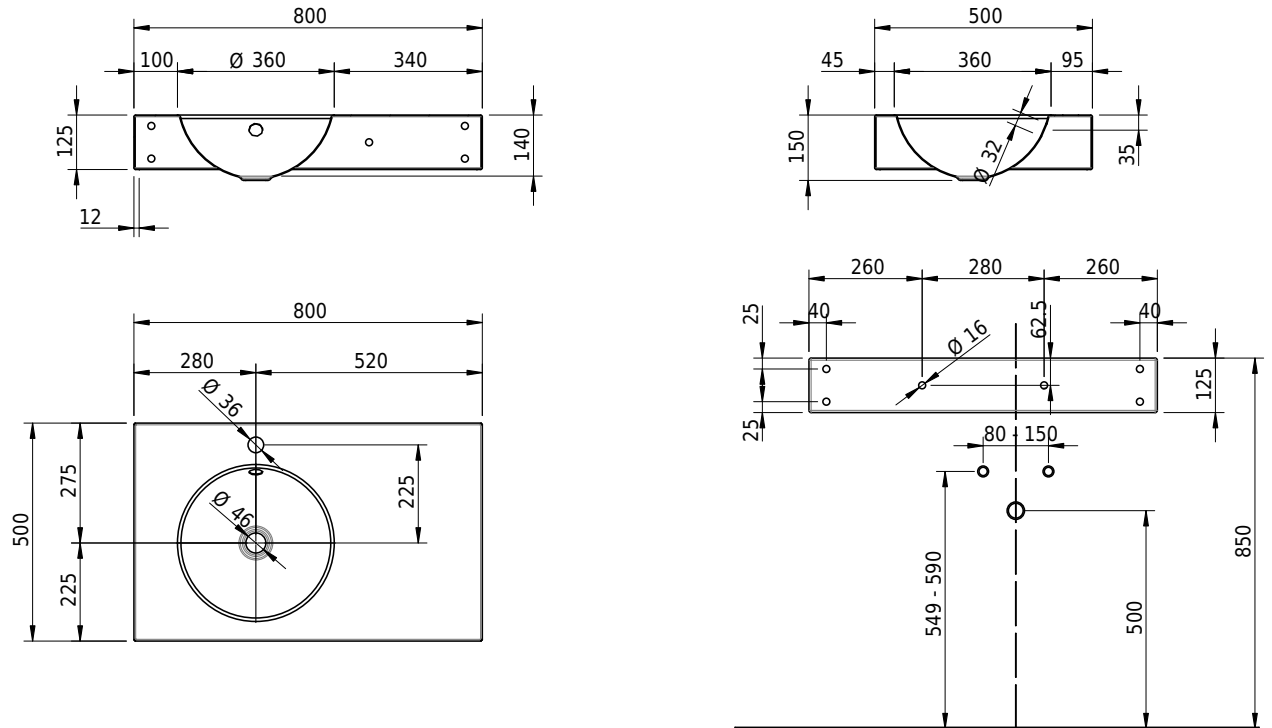

Massskizze

Schmidlin ORBIS Wandbecken

80 x 50 x 12.5 cm

mit Überlauf, inkl. Befestigungzubehör, inkl. Überlaufgarnitur verchromt

Artikel-Nr.: 1380-0002

SGVSB-Nr.: 217341.100.241

Gewicht: 12 kg

Optionen

- Farbklasse: I,II,III,IV,V [FA0_ _ _]
- Ohne Überlaufloch [UL0]
- GLASUR PLUS [OV01]
- Armaturenloch hinten rechts
- Löcher für 3-Loch Armatur [WT_ALS01]
- Lochbohrung für Schmidlin Seifenspender [SSP02]
- Runde Lochbohrung nach Mass [WT_ALS02]
- Schmidlin Kosmetiktuchspender [KTS_ _]
- Spezialanfertigung
- Lochbohrung für Steckdose [STP_ _]