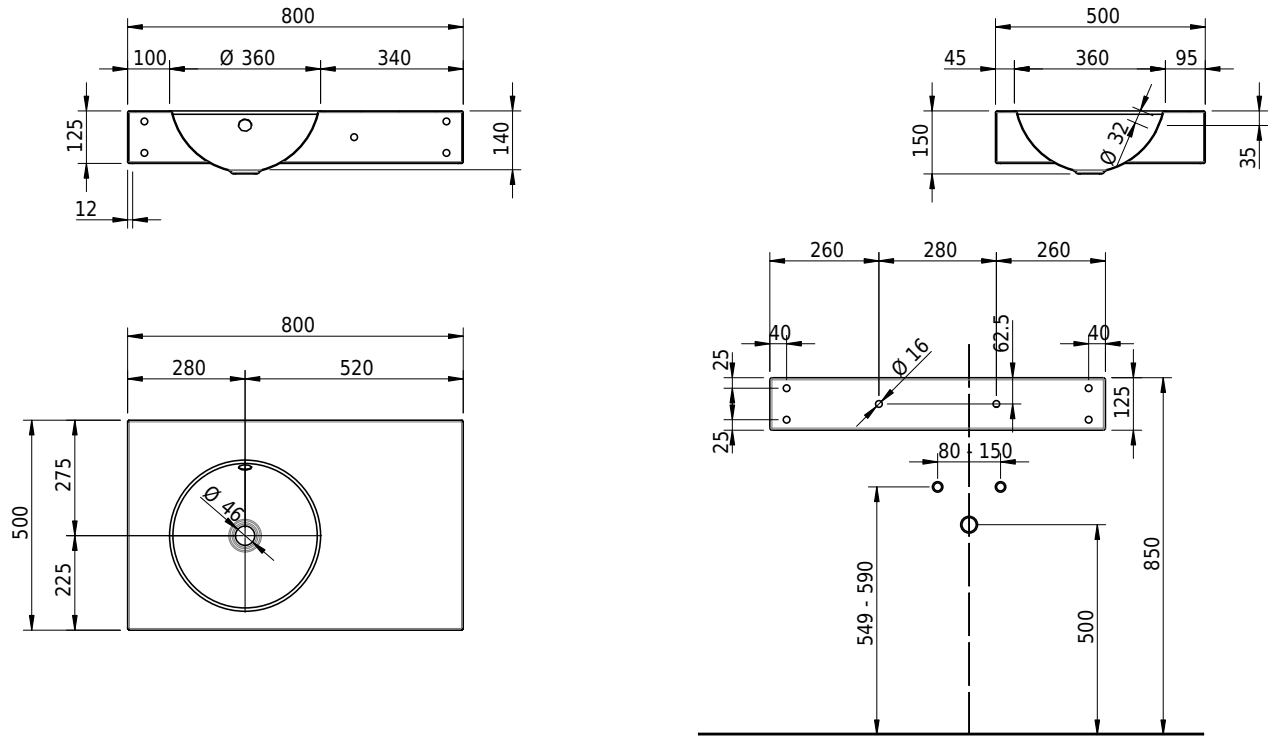

# Schmidlin ORBIS Wandbecken

80 x 50 x 12.5 cm

mit Überlauf, inkl. Befestigungzubehör, inkl. Überlaufgarnitur verchromt

Artikel-Nr.: 1380-0001

SGVSB-Nr.: 217341.242

Gewicht: 12 kg