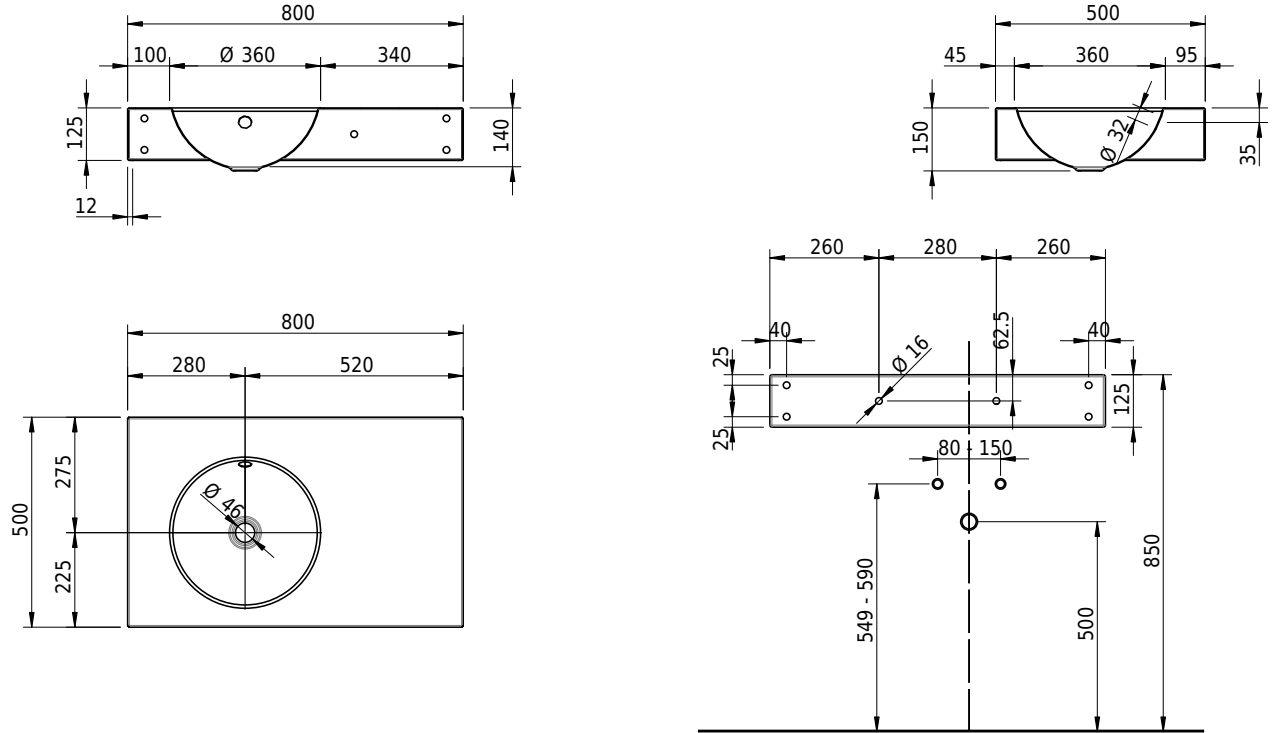

Massskizze

Schmidlin ORBIS Wandbecken

80 x 50 x 12.5 cm

mit Überlauf, inkl. Befestigungzubehör, inkl. Überlaufgarnitur verchromt

Artikel-Nr.: 1380-0001

SGVSB-Nr.: 217341.242

Gewicht: 12 kg

Optionen

- Farbklasse: I,II,III,IV,V [FA0_ _ _]
- Ohne Überlaufloch [UL0]
- GLASUR PLUS [OV01]
- Armaturenloch hinten rechts
- Löcher für 3-Loch Armatur [WT_ALS01]
- Lochbohrung für Schmidlin Seifenspender [SSP02]
- Runde Lochbohrung nach Mass [WT_ALS02]
- Schmidlin Kosmetiktuchspender [KTS_ _]
- Spezialanfertigung
- Lochbohrung für Steckdose [STP_ _]