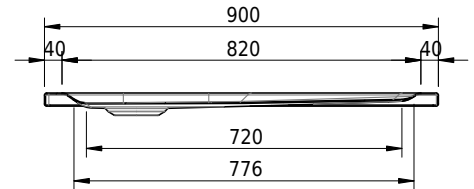

# Schmidlin CARO Duschwanne superflach (3,5 cm)

90 x 90 x 3.5 cm

Ablaufloch  $\varnothing$  90 mm

Artikel-Nr.: 1379-0001

SGVSB-Nr.: 141133

Gewicht: 20 kg