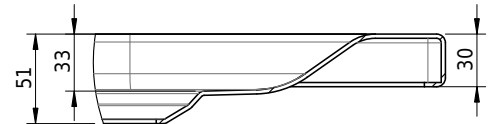

# Schmidlin CARO Duschwanne superflach (3,5 cm)

90 x 90 x 3.5 cm

Ablaufloch  $\varnothing$  90 mm

Artikel-Nr.: 1379-0001

SGVSB-Nr.: 141133

Gewicht: 20 kg