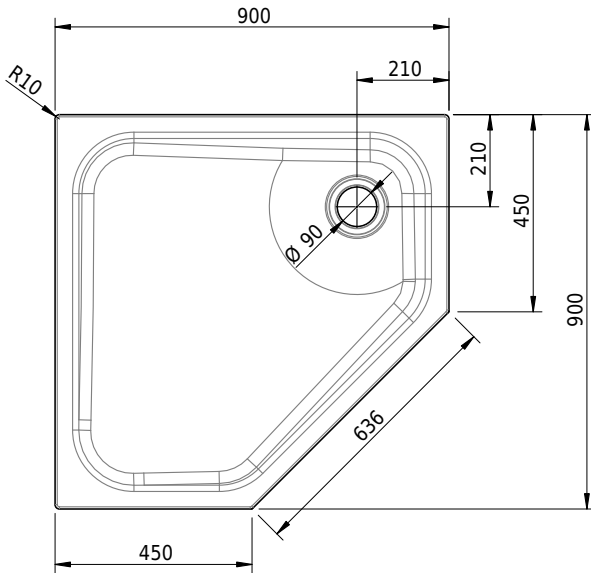

Massskizze

Schmidlin CARO Duschwanne superflach (3,5 cm)

90 x 90 x 3.5 cm

Ablaufloch \varnothing 90 mm

Artikel-Nr.: 1379-0001

SGVSB-Nr.: 141133

Gewicht: 20 kg

Optionen

- Farbklasse: I,II,III,IV,V [FA0_ _ _]
- Mit Zargen [Z_ _ _ _]
- ANTIGLISS PRO
- GLASUR PLUS [OV01]
- Spezialanfertigung

Zubehör

- Duschwannen-Fussset 4/6/8 (SIA 181), mit/ohne Dichtband
- Duschwannen-Montagerahmen BASIC (SIA 181)
- Schmidlin Zargen-Montagewinkel (SIA 181), Satz (4 Stück)