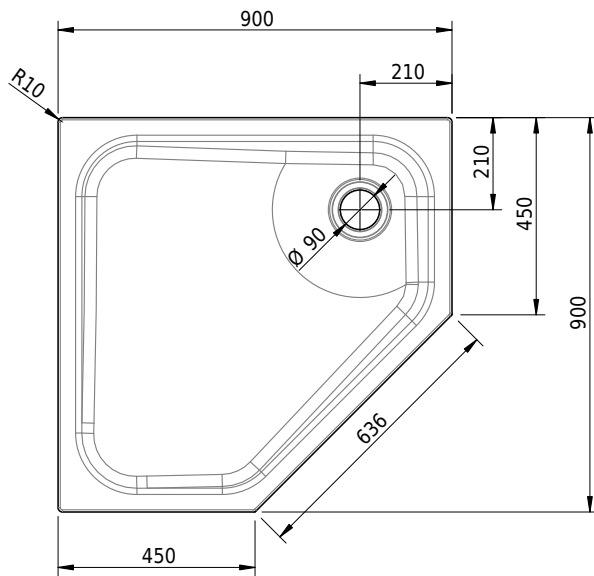

Massskizze

Schmidlin CARO Duschwanne superflach (3,5 cm)

90 x 90 x 3.5 cm

Ablaufloch \varnothing 90 mm

Artikel-Nr.: 1379-0001

SGVSB-Nr.: 141133

Gewicht: 20 kg

Optionen

- Farbklasse: I,II,III,IV,V [FA0_ _ _]
- Mit Zargen [Z_ _ _ _]
- ANTIGLISS PRO
- GLASUR PLUS [OV01]
- Spezialanfertigung

Zubehör

- Duschwannen-Fussset 4/6/8 (SIA 181), mit/ohne Dichtband
- Duschwannen-Montagerahmen BASIC (SIA 181)
- Schmidlin Zargen-Montagewinkel (SIA 181), Satz (4 Stück)