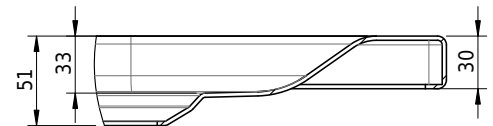

# Schmidlin CARO Duschwanne superflach (3,5 cm)

90 x 90 x 3.5 cm

Ablaufloch  $\varnothing$  90 mm

Artikel-Nr.: 1379-0001

SGVSB-Nr.: 141133

Gewicht: 20 kg