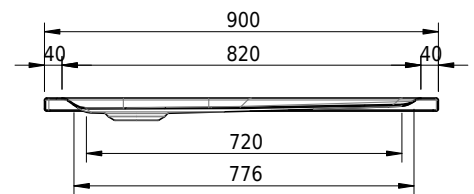

# Schmidlin CARO Duschwanne superflach (3,5 cm)

90 x 90 x 3.5 cm

Ablaufloch  $\varnothing$  90 mm

Artikel-Nr.: 1379-0001

SGVSB-Nr.: 141133

Gewicht: 20 kg