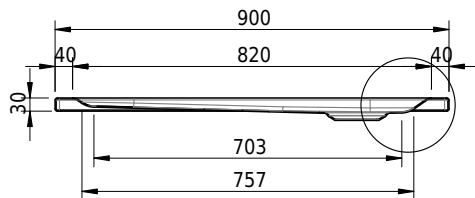

# Schmidlin CARO Duschwanne superflach (3,5 cm)

90 x 90 x 3.5 cm

Ablaufloch  $\varnothing$  90 mm

Artikel-Nr.: 1379-0001

SGVSB-Nr.: 141133

Gewicht: 20 kg