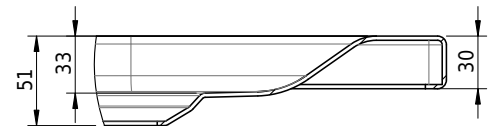

# Schmidlin CARO Duschwanne superflach (3,5 cm)

90 x 90 x 3.5 cm

Ablaufloch  $\varnothing$  90 mm

Artikel-Nr.: 1379-0001

SGVSB-Nr.: 141133

Gewicht: 20 kg