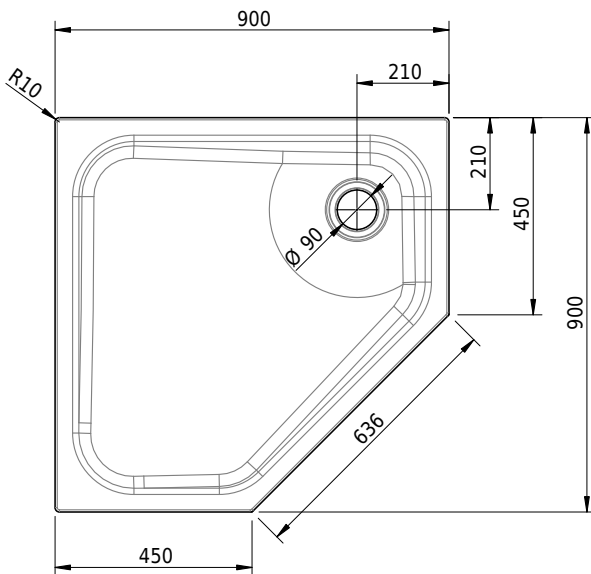

# Schmidlin CARO Duschwanne superflach (3,5 cm)

90 x 90 x 3.5 cm

Ablaufloch  $\varnothing$  90 mm

Artikel-Nr.: 1379-0001

SGVSB-Nr.: 141133

Gewicht: 20 kg