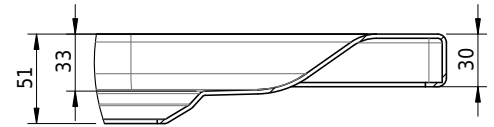

Massskizze

Schmidlin CARO Duschwanne superflach (3,5 cm)

90 x 90 x 3.5 cm

Ablaufloch \varnothing 90 mm

Artikel-Nr.: 1379-0001

SGVSB-Nr.: 141133

Gewicht: 20 kg

Optionen

- Farbklasse: I,II,III,IV,V [FA0_ _ _]
- Mit Zargen [Z_ _ _ _]
- ANTIGLISS PRO
- GLASUR PLUS [OV01]
- Spezialanfertigung

Zubehör

- Duschwannen-Fussset 4/6/8 (SIA 181), mit/ohne Dichtband
- Duschwannen-Montagerahmen BASIC (SIA 181)
- Schmidlin Zargen-Montagewinkel (SIA 181), Satz (4 Stück)