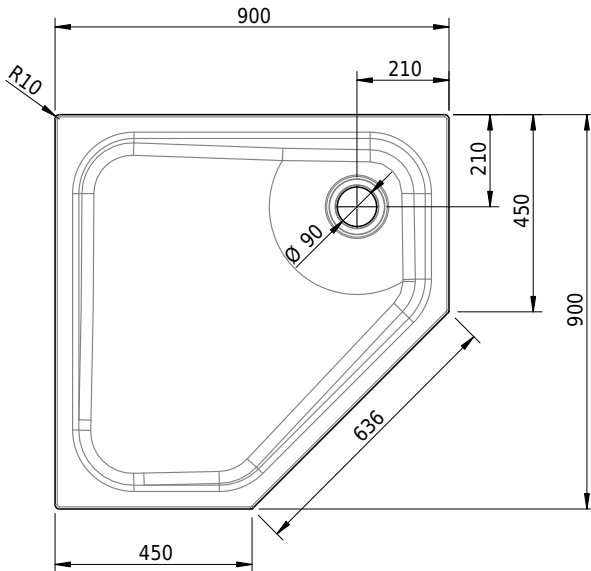

# Schmidlin CARO Duschwanne superflach (3,5 cm)

90 x 90 x 3.5 cm

Ablaufloch  $\varnothing$  90 mm

Artikel-Nr.: 1379-0001

SGVSB-Nr.: 141133

Gewicht: 20 kg