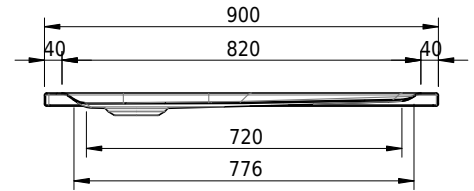

Massskizze

Schmidlin CARO Duschwanne superflach (3,5 cm)

90 x 90 x 3.5 cm

Ablaufloch \varnothing 90 mm

Artikel-Nr.: 1379-0001

SGVSB-Nr.: 141133

Gewicht: 20 kg

Optionen

- Farbklasse: I,II,III,IV,V [FA0_ _ _]
- Mit Zargen [Z_ _ _ _]
- ANTIGLISS PRO
- GLASUR PLUS [OV01]
- Spezialanfertigung

Zubehör

- Duschwannen-Fussset 4/6/8 (SIA 181), mit/ohne Dichtband
- Duschwannen-Montagerahmen BASIC (SIA 181)
- Schmidlin Zargen-Montagewinkel (SIA 181), Satz (4 Stück)