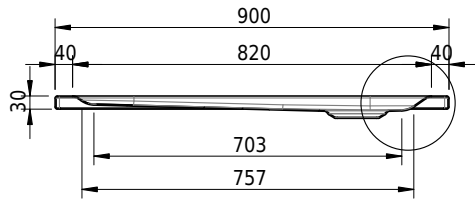

Massskizze

Schmidlin CARO Duschwanne superflach (3,5 cm)

90 x 90 x 3.5 cm

Ablaufloch \varnothing 90 mm

Artikel-Nr.: 1379-0001

SGVSB-Nr.: 141133

Gewicht: 20 kg

Optionen

- Farbklasse: I,II,III,IV,V [FA0_ _ _]
- Mit Zargen [Z_ _ _ _]
- ANTIGLISS PRO
- GLASUR PLUS [OV01]
- Spezialanfertigung

Zubehör

- Duschwannen-Fussset 4/6/8 (SIA 181), mit/ohne Dichtband
- Duschwannen-Montagerahmen BASIC (SIA 181)
- Schmidlin Zargen-Montagewinkel (SIA 181), Satz (4 Stück)