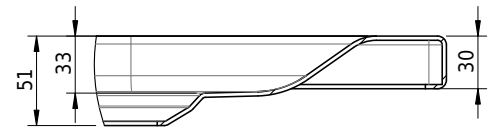

Massskizze

Schmidlin CARO Duschwanne superflach (3,5 cm)

90 x 90 x 3.5 cm

Ablaufloch \varnothing 90 mm

Artikel-Nr.: 1379-0001

SGVSB-Nr.: 141133

Gewicht: 20 kg

Optionen