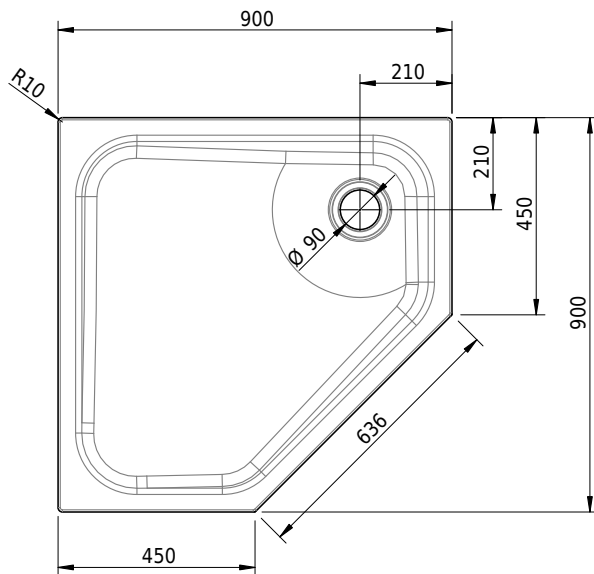

# Schmidlin CARO Duschwanne superflach (3,5 cm)

90 x 90 x 3.5 cm

Ablaufloch  $\varnothing$  90 mm

Artikel-Nr.: 1379-0001

SGVSB-Nr.: 141133

Gewicht: 20 kg