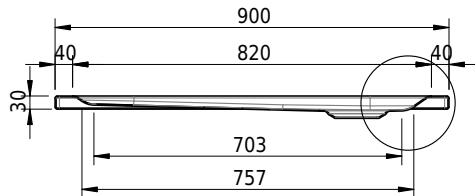

# Schmidlin CARO Duschwanne superflach (3,5 cm)

90 x 90 x 3.5 cm

Ablaufloch  $\varnothing$  90 mm

Artikel-Nr.: 1379-0001

SGVSB-Nr.: 141133

Gewicht: 20 kg