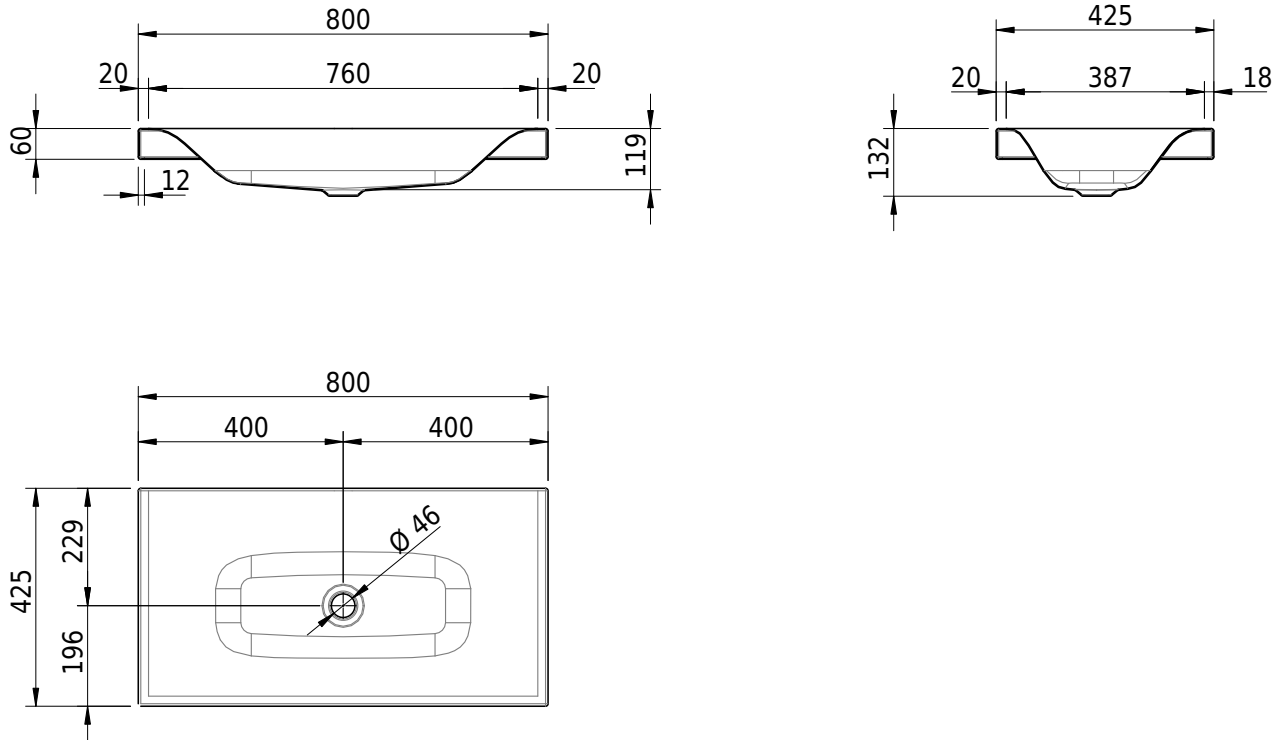

Massskizze

Schmidlin VIVA Aufsatzbecken

80 x 42.5 x 6 cm

ohne Überlauf, inkl. Befestigungszubehör

Artikel-Nr.: 1378-0001

SGVSB-Nr.: 233417.242

Gewicht: 11 kg

Optionen