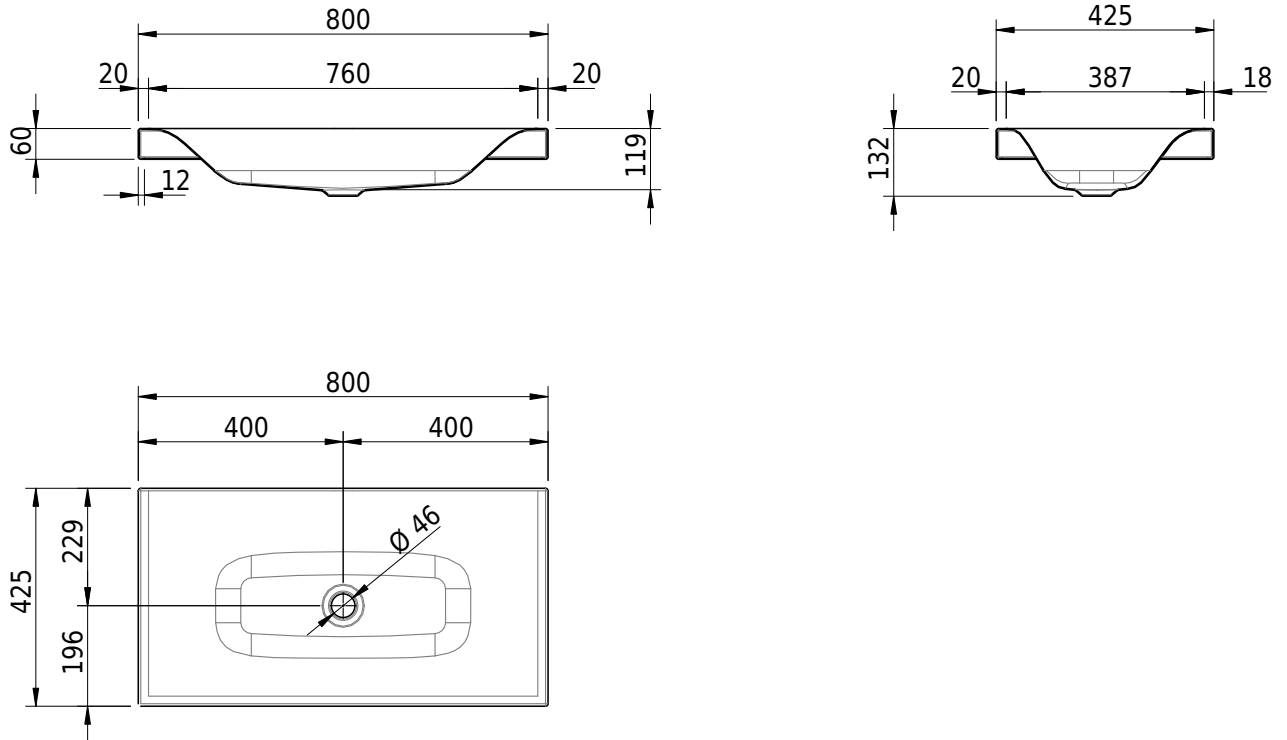

## Massskizze

**Schmidlin VIVA Aufsatzbecken**

80 x 42.5 x 6 cm

ohne Überlauf, inkl. Befestigungszubehör

Artikel-Nr.: 1378-0001

SGVSB-Nr.: 233417.242

Gewicht: 11 kg

**Optionen**

- Farbklasse: I,II,III,IV,V [FA0\_ \_]
- GLASUR PLUS [OV01]
- Spezialanfertigung

**Zubehör****Ab- und Überlaufgarnituren**

- Schaftventil 1¼, inkl. Deckel verchromt, nicht verschliessbar
- Schmidlin Schaftventil 1 1/4", inkl. Deckel alpinweiss matt, emailliert, nicht verschliessbar
- Schmidlin Schaftventil 1 1/4", inkl. Deckel emailliert, nicht verschliessbar
- Schmidlin Schaftventil 1 1/4", inkl. Deckel emailliert, übrige Farben, nicht verschliessbar