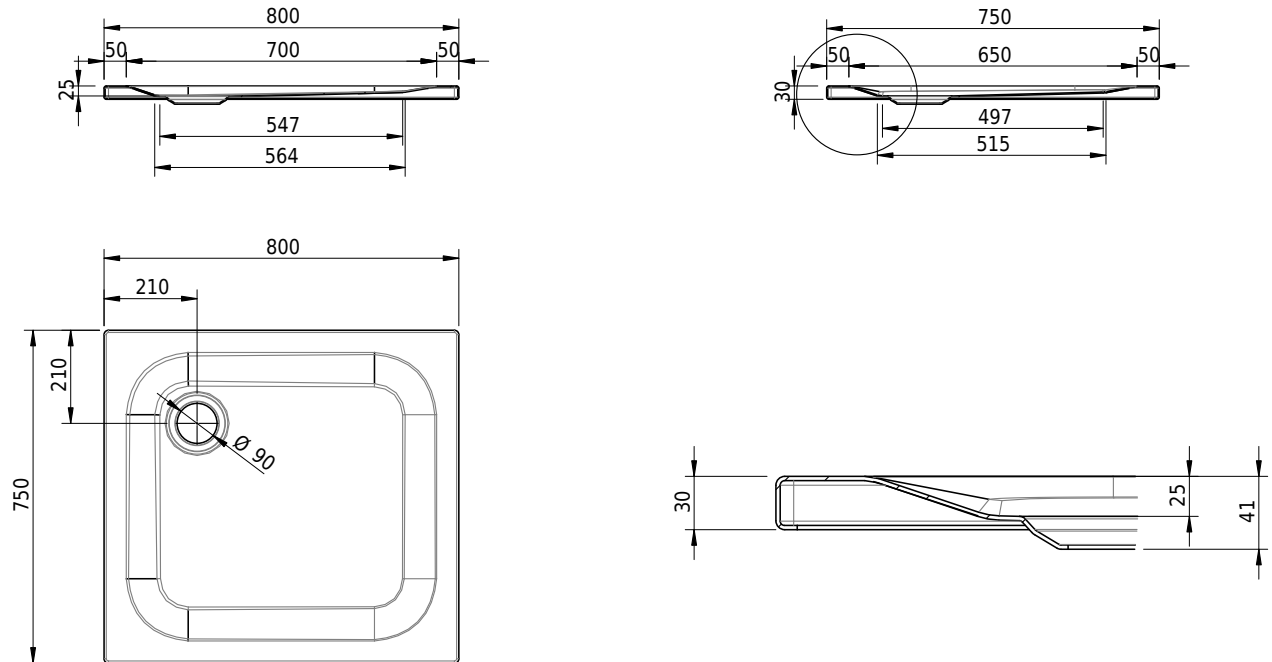

Massskizze

Schmidlin Duschwanne superflach (2,5 / 3,5 cm)

80 x 75 x 2.5 cm

Ablaufloch Ø 90 mm

Artikel-Nr.: 1376-0001

SGVSB-Nr.: 141584

Gewicht: 15 kg

Optionen

- Farbklasse: I,II,III,IV,V [FA0_ _ _]
- Mit Zargen [Z_ _ _]
- ANTIGLISS PRO
- GLASUR PLUS [OV01]
- Speziallänge -2/+5 cm (beidseitig von -1 bis +2,5cm)
- Scharfkantige Ecke (Radius 5 mm) [EA_ _ 04]
- Geschnittene Ecke [EA_ _ 03]
- Abgerundete Ecke [EA_ _ 02]
- Schürze(n) 50 mm
- Schürze(n) Spezialhöhe
- Spezialanfertigung

Zubehör

- Duschwannen-Fusset 4/6/8 (SIA 181), mit/ohne Dichtband
- Duschwannen-Montagerahmen BASIC (SIA 181)
- Montagesystem Schmidlin OMNIA (SIA 181)
- Schmidlin Zargen-Montagewinkel (SIA 181), Satz (4 Stück)
- Zargengummiprofil