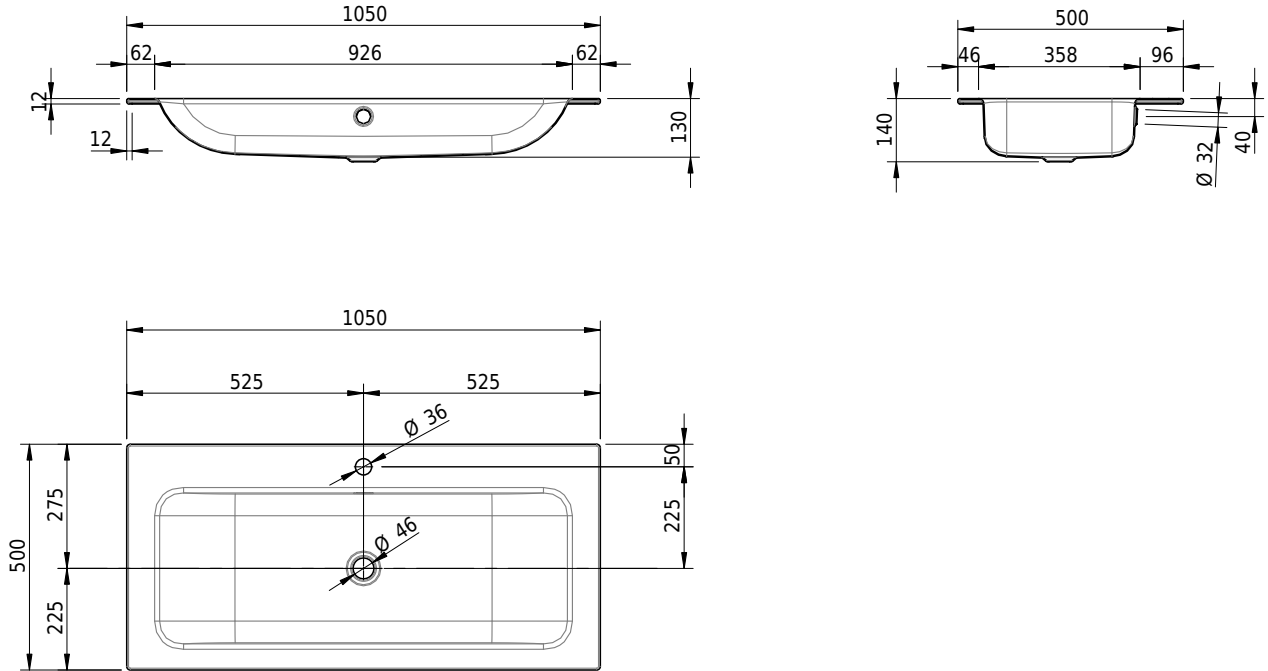

# Schmidlin CONTURA Einlegebecken

105 x 50 x 1 cm

mit Überlauf, inkl. Befestigungszubehör, inkl. Überlaufgarnitur verchromt

Artikel-Nr.: 1375-0002

SGVSB-Nr.: 233387.100.241

Gewicht: 12 kg