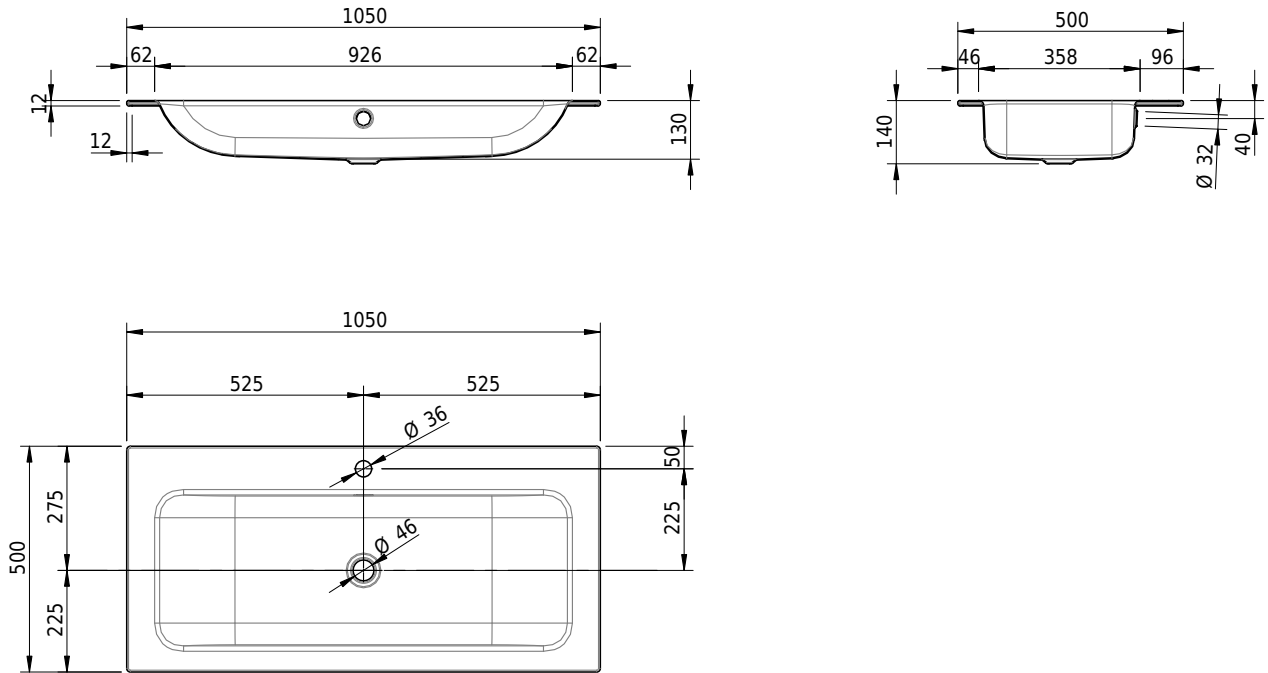

Massskizze

Schmidlin CONTURA Einlegebecken

105 x 50 x 1 cm

mit Überlauf, inkl. Befestigungszubehör, inkl. Überlaufgarnitur verchromt

Artikel-Nr.: 1375-0002

SGVSB-Nr.: 233387.100.241

Gewicht: 12 kg

Optionen

- Farbklasse: I,II,III,IV,V [FA0_ _ _]
- Ohne Überlaufloch [UL0]
- GLASUR PLUS [OV01]
- Löcher für 3-Loch Armatur [WT_ALS01]
- Lochbohrung für Schmidlin Seifenspender [SSP02]
- Runde Lochbohrung nach Mass [WT_ALS02]
- Spezialanfertigung