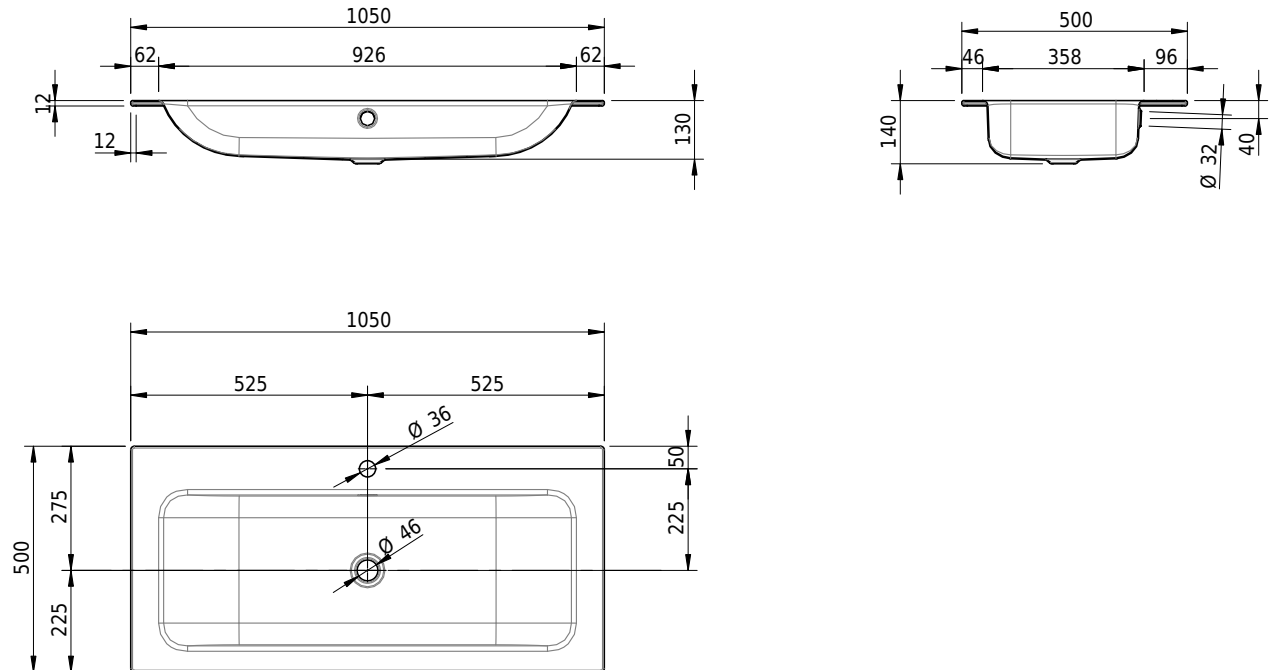

Massskizze

Schmidlin CONTURA Einlegebecken

105 x 50 x 1 cm

mit Überlauf, inkl. Befestigungszubehör, inkl. Überlaufgarnitur verchromt

Artikel-Nr.: 1375-0002

SGVSB-Nr.: 233387.100.241

Gewicht: 12 kg

Optionen

- Farbklasse: I,II,III,IV,V [FA0_ _ _]
- Ohne Überlaufloch [UL0]
- GLASUR PLUS [OV01]
- Löcher für 3-Loch Armatur [WT_ALS01]
- Lochbohrung für Schmidlin Seifenspender [SSP02]
- Runde Lochbohrung nach Mass [WT_ALS02]
- Spezialanfertigung