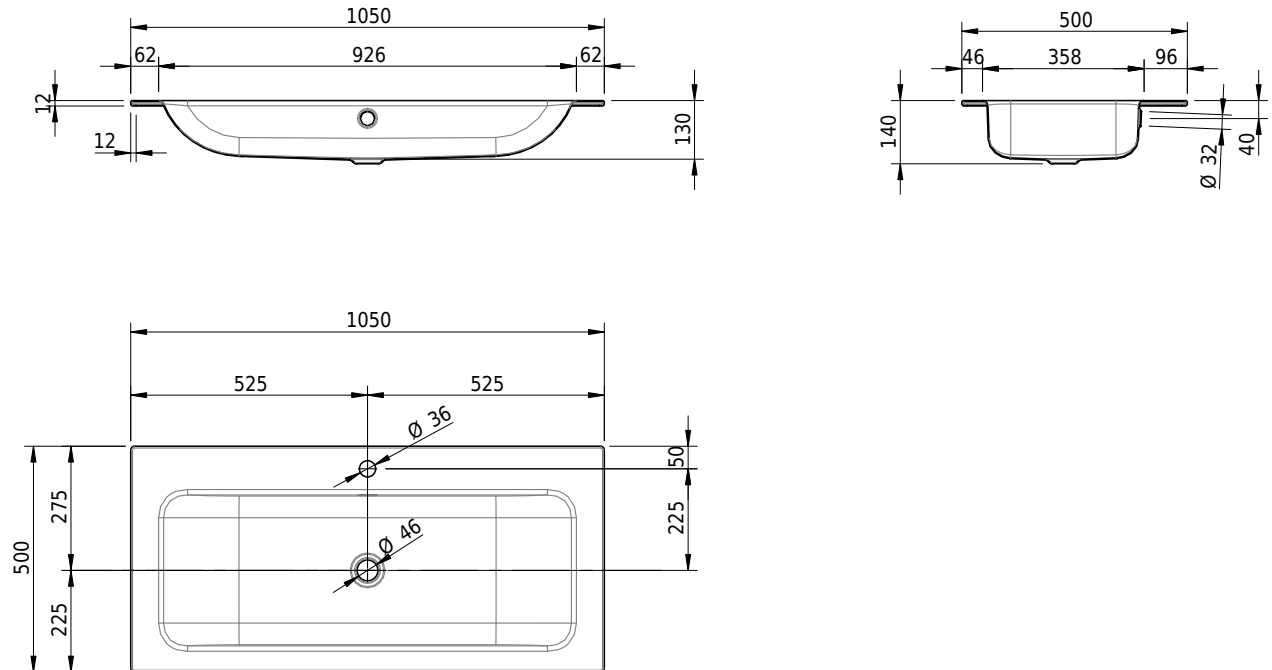

## Massskizze

**Schmidlin CONTURA Einlegebecken**

105 x 50 x 1 cm

mit Überlauf, inkl. Befestigungszubehör, inkl. Überlaufgarnitur verchromt

Artikel-Nr.: 1375-0002

SGVSB-Nr.: 233387.100.241

Gewicht: 12 kg

**Optionen**

- Farbklasse: I,II,III,IV,V [FA0\_ \_ \_]
- Ohne Überlaufloch [UL0]
- GLASUR PLUS [OV01]
- Löcher für 3-Loch Armatur [WT\_ALS01]
- Lochbohrung für Schmidlin Seifenspender [SSP02]
- Runde Lochbohrung nach Mass [WT\_ALS02]
- Spezialanfertigung