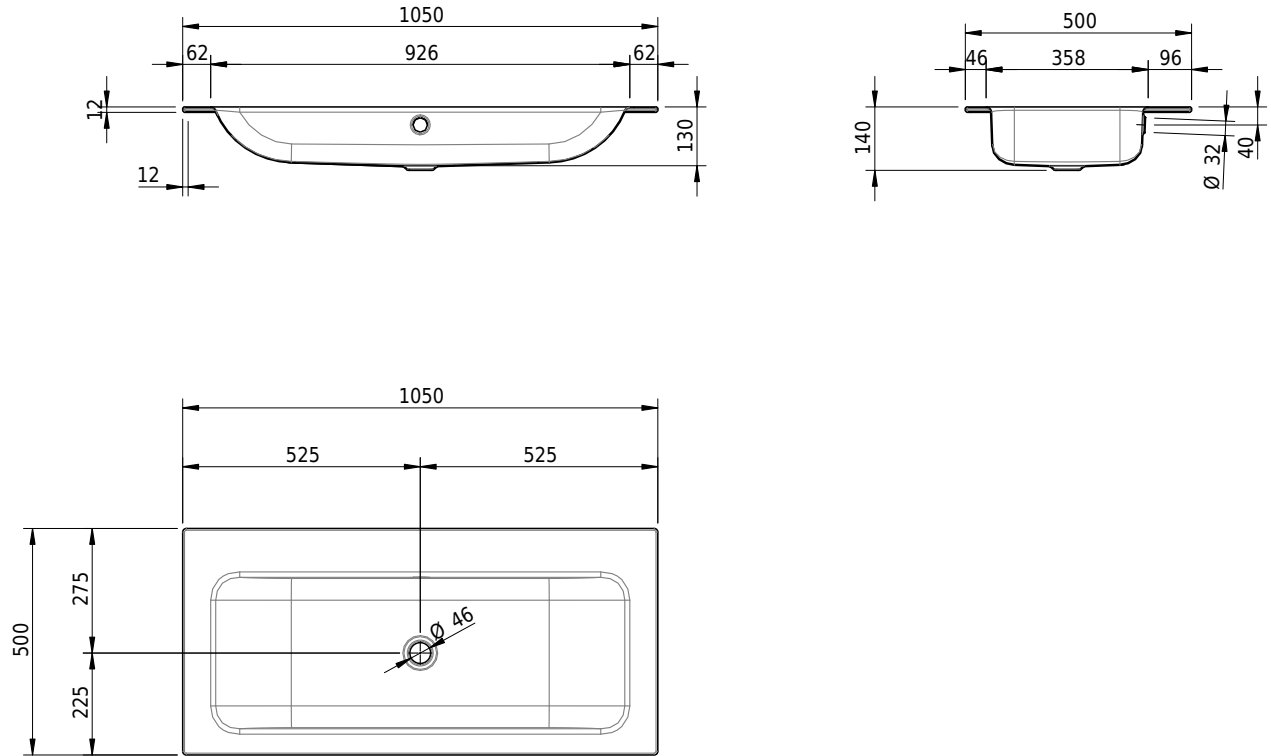

Massskizze

Schmidlin CONTURA Einlegebecken

105 x 50 x 1 cm

mit Überlauf, inkl. Befestigungszubehör, inkl. Überlaufgarnitur verchromt

Artikel-Nr.: 1375-0001

SGVSB-Nr.: 233387.242

Gewicht: 12 kg

Optionen

- Farbklasse: I,II,III,IV,V [FA0_ _ _]
- Ohne Überlaufloch [UL0]
- GLASUR PLUS [OV01]
- Löcher für 3-Loch Armatur [WT_ALS01]
- Lochbohrung für Schmidlin Seifenspender [SSP02]
- Runde Lochbohrung nach Mass [WT_ALS02]
- Spezialanfertigung