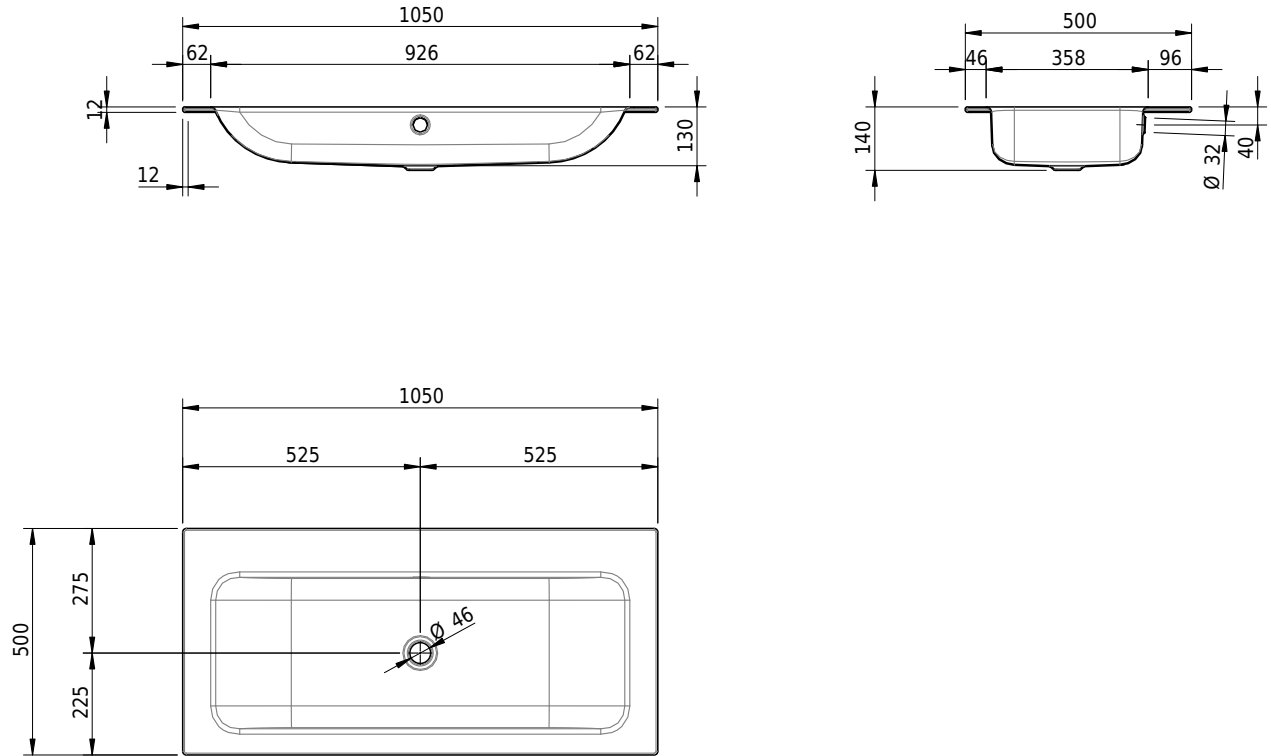

# Schmidlin CONTURA Einlegebecken

105 x 50 x 1 cm

mit Überlauf, inkl. Befestigungszubehör, inkl. Überlaufgarnitur verchromt

Artikel-Nr.: 1375-0001

SGVSB-Nr.: 233387.242

Gewicht: 12 kg