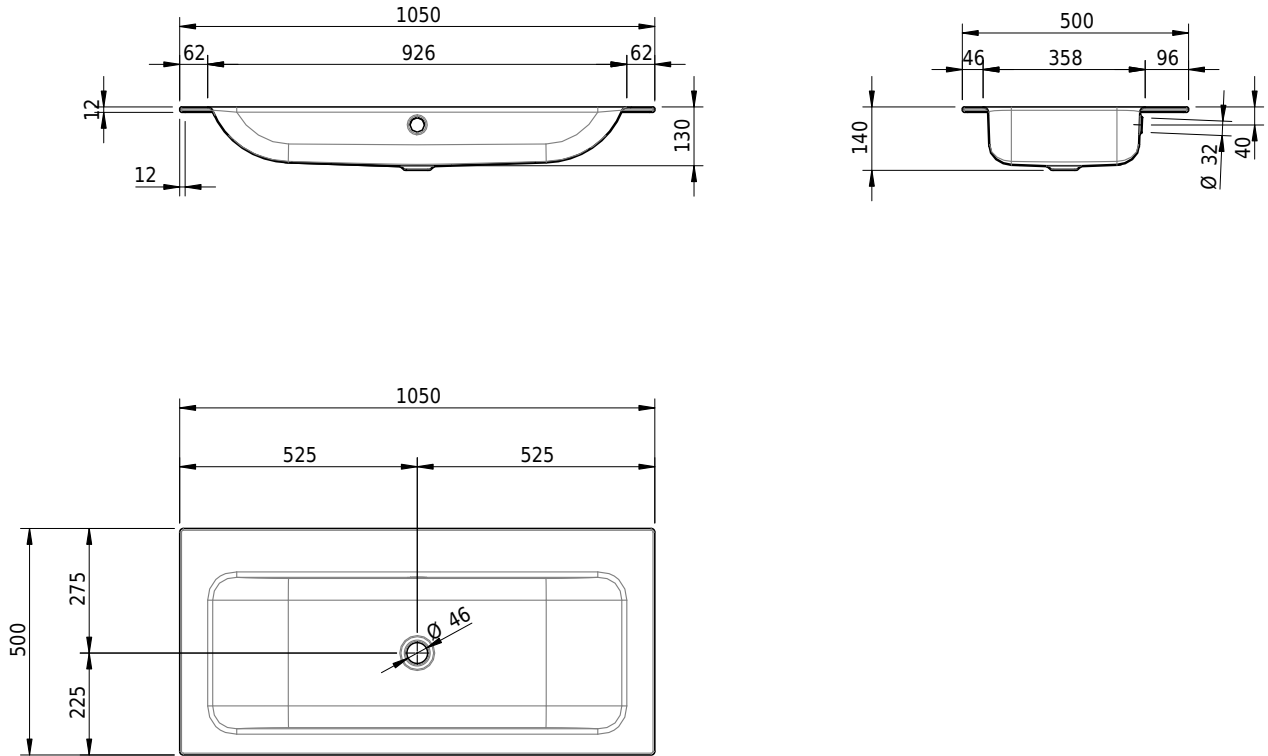

Massskizze

Schmidlin CONTURA Einlegebecken

105 x 50 x 1 cm

mit Überlauf, inkl. Befestigungszubehör, inkl. Überlaufgarnitur verchromt

Artikel-Nr.: 1375-0001

SGVSB-Nr.: 233387.242

Gewicht: 12 kg

Optionen

- Farbklasse: I,II,III,IV,V [FA0_ _ _]
- Ohne Überlaufloch [UL0]
- GLASUR PLUS [OV01]
- Löcher für 3-Loch Armatur [WT_ALS01]
- Lochbohrung für Schmidlin Seifenspender [SSP02]
- Runde Lochbohrung nach Mass [WT_ALS02]
- Spezialanfertigung