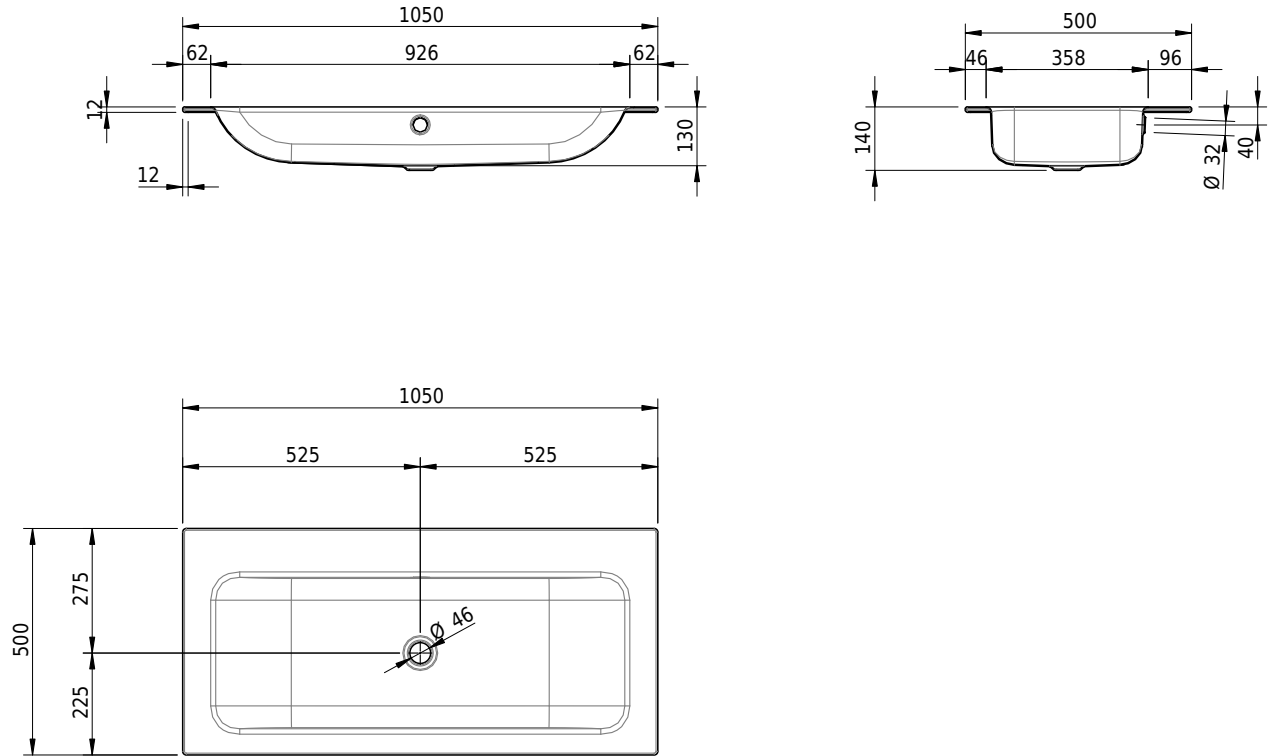

## Massskizze

**Schmidlin CONTURA Einlegebecken**

105 x 50 x 1 cm

mit Überlauf, inkl. Befestigungszubehör, inkl. Überlaufgarnitur verchromt

Artikel-Nr.: 1375-0001

SGVSB-Nr.: 233387.242

Gewicht: 12 kg

**Optionen**

- Farbklasse: I,II,III,IV,V [FA0\_ \_ \_]
- Ohne Überlaufloch [UL0]
- GLASUR PLUS [OV01]
- Löcher für 3-Loch Armatur [WT\_ALS01]
- Lochbohrung für Schmidlin Seifenspender [SSP02]
- Runde Lochbohrung nach Mass [WT\_ALS02]
- Spezialanfertigung