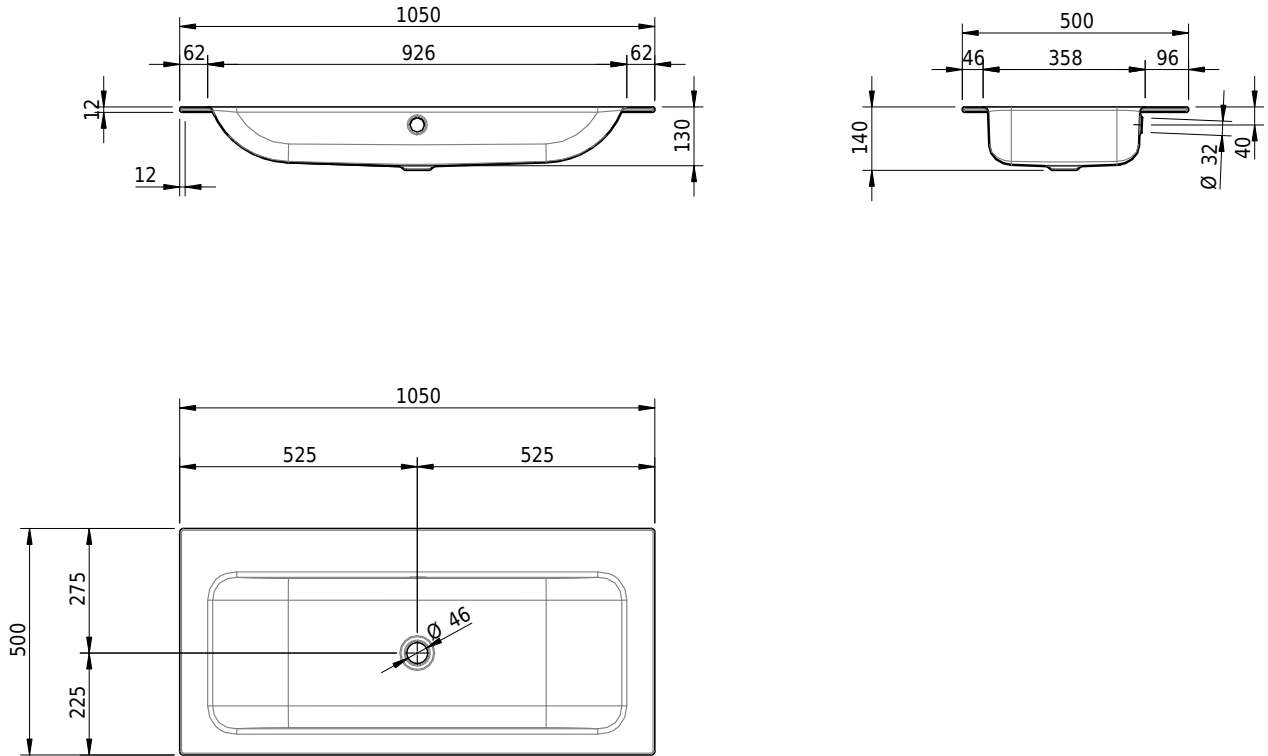

## Massskizze

**Schmidlin CONTURA Einlegebecken**

105 x 50 x 1 cm

mit Überlauf, inkl. Befestigungszubehör, inkl. Überlaufgarnitur verchromt

Artikel-Nr.: 1375-0001

SGVSB-Nr.: 233387.242

Gewicht: 12 kg

**Optionen**

- Farbklasse: I,II,III,IV,V [FA0\_ \_ \_]
- Ohne Überlaufloch [UL0]
- GLASUR PLUS [OV01]
- Löcher für 3-Loch Armatur [WT\_ALS01]
- Lochbohrung für Schmidlin Seifenspender [SSP02]
- Runde Lochbohrung nach Mass [WT\_ALS02]
- Spezialanfertigung