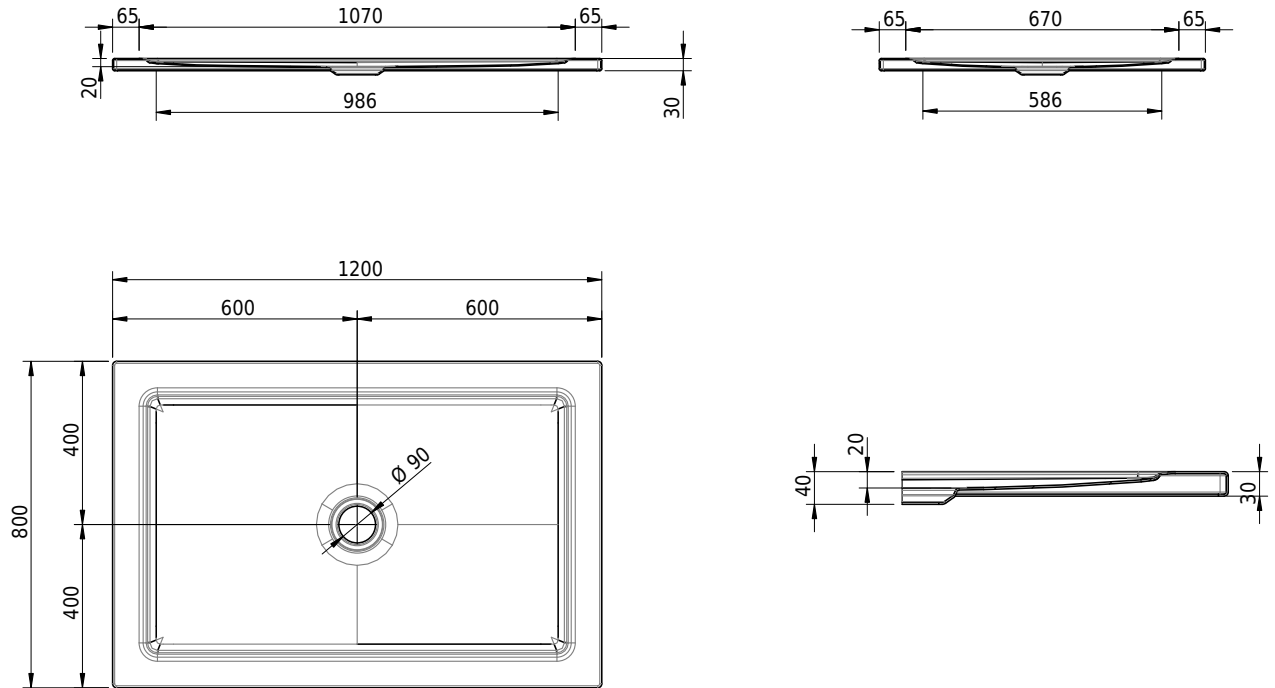

Massskizze

Schmidlin CONTURA Duschwanne

120 x 80 x 2 cm

Ablaufloch \varnothing 90 mm

Artikel-Nr.: 1374-0001 SGVSB-Nr.: 143106 ST-Nr.: 1311367.100 Gewicht: 27 kg

Optionen

- Farbklasse: I,II,III,IV,V [FA0_ _]
- ANTIGLISS PRO
- GLASUR PLUS [OV01]

Zubehör

- Duschwannen-Fussset 4/6/8 (SIA 181), mit/ohne Dichtband
- Duschwannen-Montagerahmen BASIC (SIA 181)
- Montagesystem Schmidlin OMNIA (SIA 181)

Ab- und Überlaufgarnituren

- Ablaufgarnitur Schmidlin FLOW 30
- Ablaufgarnitur Schmidlin FLOW 50
- Ablaufgarnitur Schmidlin VERTICAL
- Ablaufgarnitur Viega Tempoplex
- Ablaufgarnitur Viega Tempoplex Plus