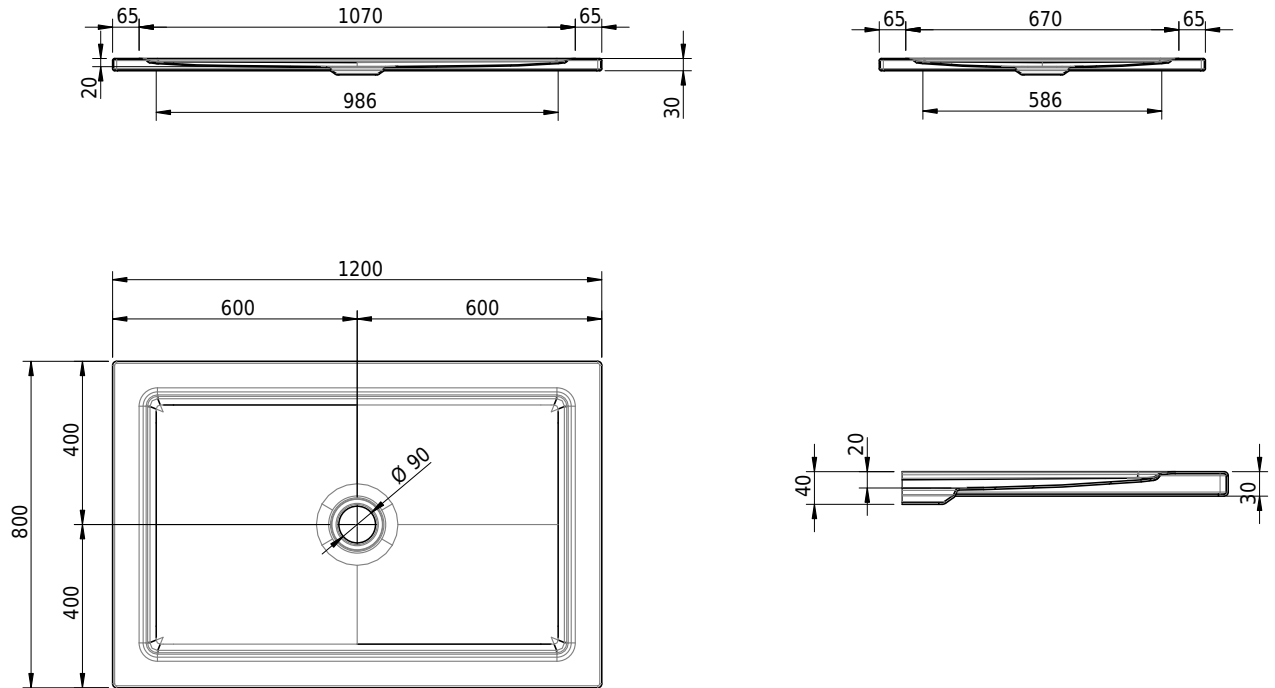

Massskizze

Schmidlin CONTURA Duschwanne

120 x 80 x 2 cm

Ablaufloch \varnothing 90 mm

Artikel-Nr.: 1374-0001 SGVSB-Nr.: 143106 ST-Nr.: 1311367.100 Gewicht: 27 kg

Optionen

- Farbklasse: I,II,III,IV,V [FA0_ _]
- ANTIGLISS PRO
- GLASUR PLUS [OV01]

Zubehör

- Duschwannen-Fusset 4/6/8 (SIA 181), mit/ohne Dichtband
- Duschwannen-Montagerahmen BASIC (SIA 181)
- Montagesystem Schmidlin OMNIA (SIA 181)

Ab- und Überlaufgarnituren

- Ablaufgarnitur Schmidlin FLOW 30
- Ablaufgarnitur Schmidlin FLOW 50
- Ablaufgarnitur Schmidlin VERTICAL
- Ablaufgarnitur Viega Tempoplex
- Ablaufgarnitur Viega Tempoplex Plus