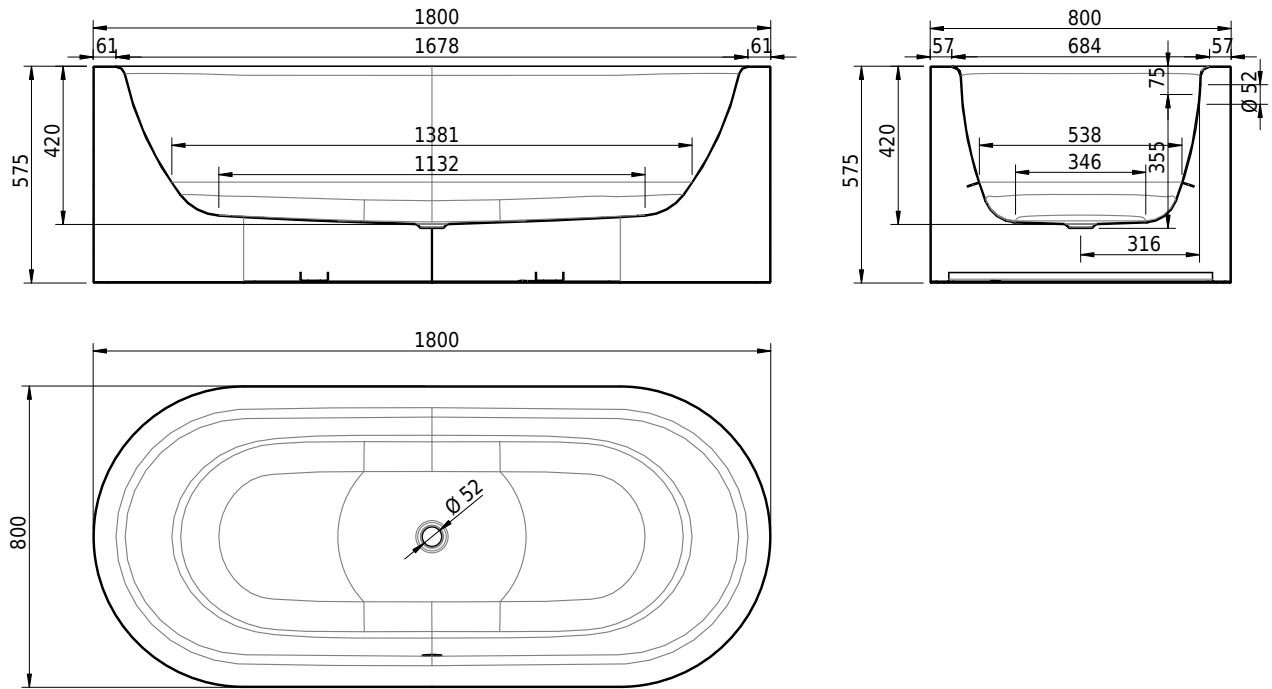

Massskizze

Schmidlin FLAIR SHAPE

180 x 80 x 42 cm

freistehend, mit nahtlos emaillierter Schürze, inkl. Ab- und Überlaufgarnitur Multiplex, vormontiert, inkl. flexiblem Schlauch zum Anschluss der Ablaufgarnitur, Gesamthöhe 57.5 cm

Artikel-Nr.: 1373-0001

SGVSB-Nr.: 111293.100.901

Gewicht: 100 kg

Nutzzinhalt*: 164 l

Optionen

- Farbklasse: I,II [FA0_ _ _]
- GLASUR PLUS [OV01]
- Griff SAFE (1 Stück) [GFT_02]
- Lochbohrung für Schmidlin TOUCH CONTROL [AT0001]
- Einlaufgarnitur Schmidlin SPLASH [SP_ _]
- Schmidlin SOUNDBOX
- AQUAGRIP
- Schmidlin GreenSteel