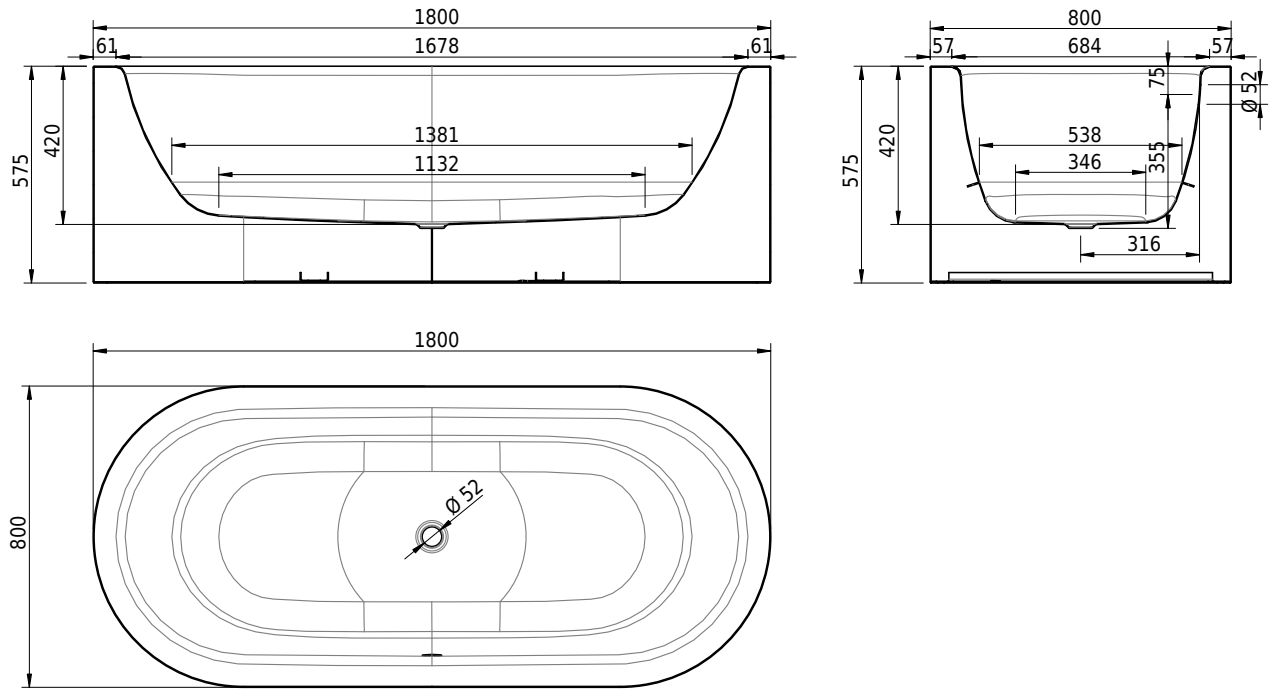

Massskizze

Schmidlin FLAIR SHAPE

180 x 80 x 42 cm

freistehend, mit nahtlos emaillierter Schürze, inkl. Ab- und Überlaufgarnitur Multiplex, vormontiert, inkl. flexiblem Schlauch zum Anschluss der Ablaufgarnitur, Gesamthöhe 57.5 cm

Artikel-Nr.: 1373-0001

SGVSB-Nr.: 111293.100.901

Gewicht: 100 kg

Nutzzinhalt*: 164 l

Optionen

- Farbklasse: I,II [FA0_ _ _]
- GLASUR PLUS [OV01]
- Griff SAFE (1 Stück) [GFT_02]
- Lochbohrung für Schmidlin TOUCH CONTROL [AT0001]
- Einlaufgarnitur Schmidlin SPLASH [SP_ _ _]
- Schmidlin SOUNDBOX
- AQUAGRIP
- Schmidlin GreenSteel