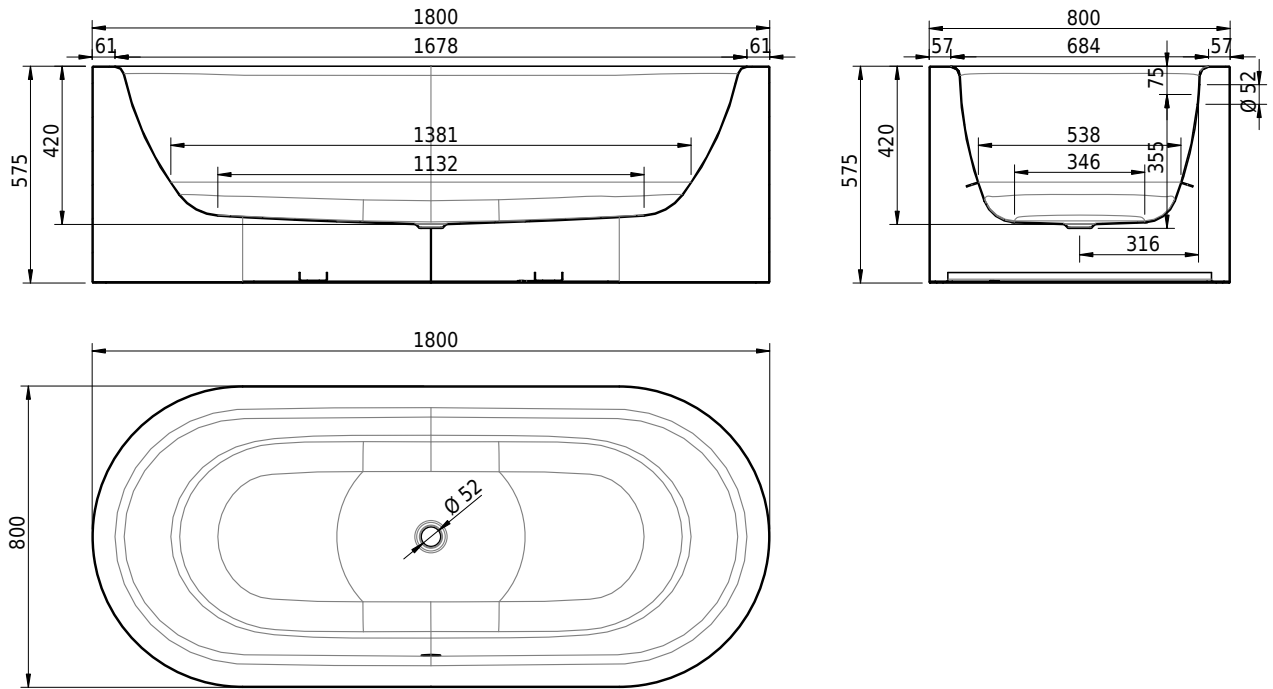

Massskizze

Schmidlin FLAIR SHAPE

180 x 80 x 42 cm

freistehend, mit nahtlos emaillierter Schürze, inkl. Ab- und Überlaufgarnitur Multiplex, vormontiert, inkl. flexiblem Schlauch zum Anschluss der Ablaufgarnitur, Gesamthöhe 57.5 cm

Artikel-Nr.: 1373-0001

SGVSB-Nr.: 111293.100.901

Gewicht: 100 kg

Nutzzinhalt*: 164 l

Optionen

- Farbklasse: I,II [FA0_ _ _]
- GLASUR PLUS [OV01]
- Griff SAFE (1 Stück) [GFT_02]
- Lochbohrung für Schmidlin TOUCH CONTROL [AT0001]
- Einlaufgarnitur Schmidlin SPLASH [SP_ _]
- Schmidlin SOUNDBOX
- AQUAGRIP
- Schmidlin GreenSteel