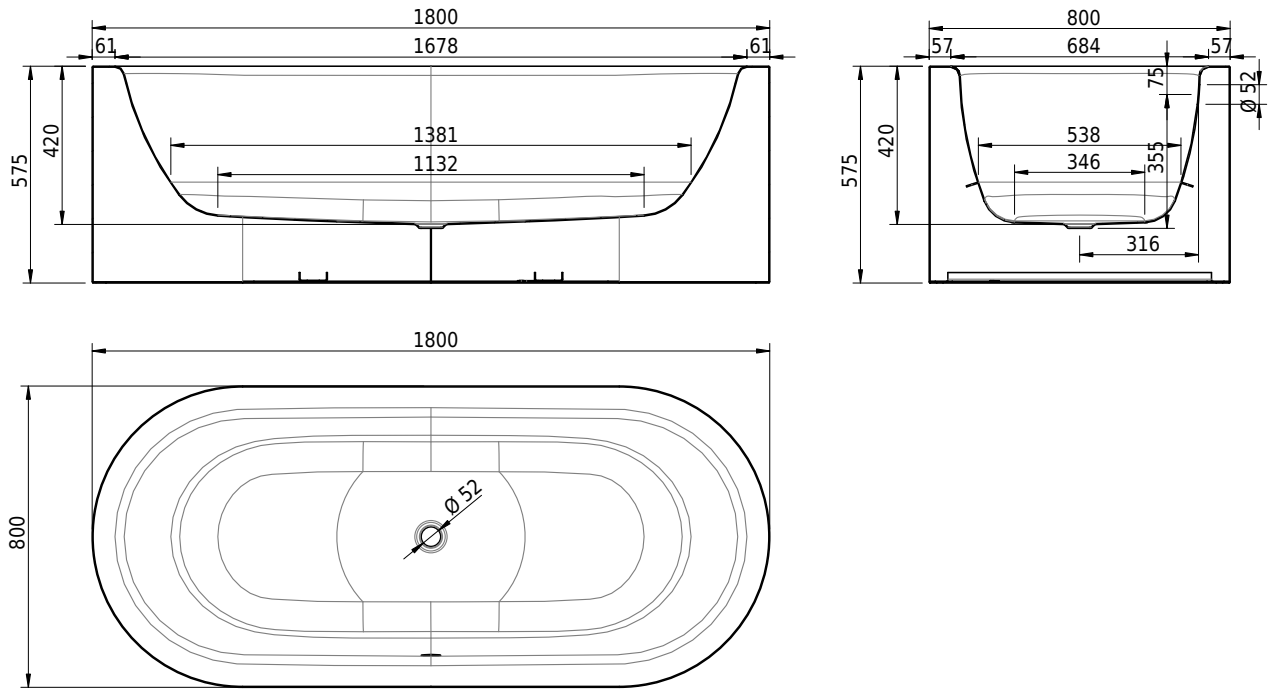

# Schmidlin FLAIR SHAPE

180 x 80 x 42 cm

freistehend, mit nahtlos emaillierter Schürze, inkl. Ab- und Überlaufgarnitur Multiplex, vormontiert, inkl. flexiblem Schlauch zum Anschluss der Ablaufgarnitur, Gesamthöhe 57.5 cm

Artikel-Nr.: 1373-0001

SGVSB-Nr.: 111293.100.901

Gewicht: 100 kg

Nutzzinhalt\*: 164 l