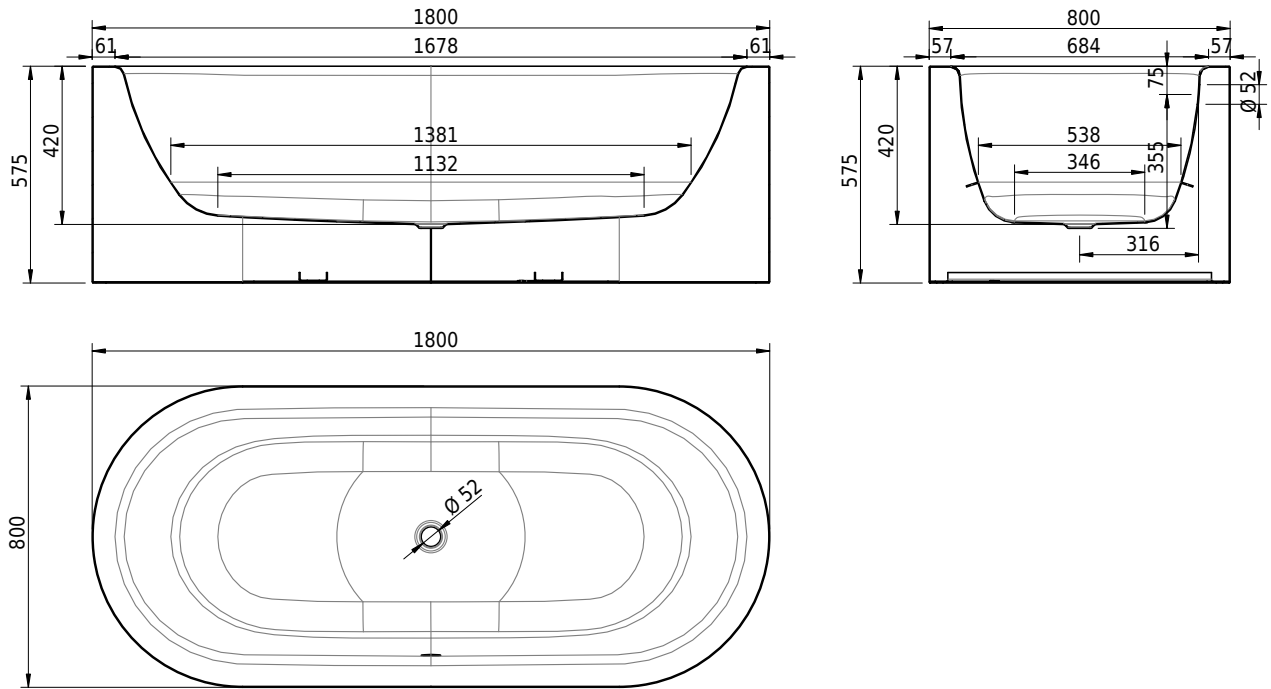

Massskizze

Schmidlin FLAIR SHAPE

180 x 80 x 42 cm

freistehend, mit nahtlos emaillierter Schürze, inkl. Ab- und Überlaufgarnitur Multiplex, vormontiert, inkl. flexiblem Schlauch zum Anschluss der Ablaufgarnitur, Gesamthöhe 57.5 cm

Artikel-Nr.: 1373-0001

SGVSB-Nr.: 111293.100.901

Gewicht: 100 kg

Nutzzinhalt*: 164 l

Optionen

- Farbklasse: I,II [FA0_ _ _]
- GLASUR PLUS [OV01]
- Griff SAFE (1 Stück) [GFT_02]
- Lochbohrung für Schmidlin TOUCH CONTROL [AT0001]
- Einlaufgarnitur Schmidlin SPLASH [SP_ _]
- Schmidlin SOUNDBOX
- AQUAGRIP
- Schmidlin GreenSteel