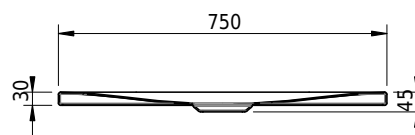

Massskizze

Schmidlin FLOOR

110 x 75 x 2.5 cm

Ablaufloch Ø 90 mm, Eckradius 5 mm

Artikel-Nr.: 1372-0001

SGVSB-Nr.: 146390

Gewicht: 26 kg

Optionen

- Farbklasse: I,II,III,IV,V [FA0_ _]
- ANTIGLISS PRO
- GLASUR PLUS [OV01]

Zubehör

- Montagesystem Schmidlin OMNIA (SIA 181)

Ab- und Überlaufgarnituren

- Ablaufgarnitur Schmidlin FLOW 30
- Ablaufgarnitur Schmidlin FLOW 50