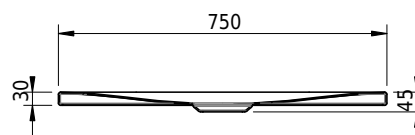

Massskizze

Schmidlin FLOOR

110 x 75 x 2.5 cm

Ablaufloch \varnothing 90 mm, Eckradius 5 mm

Artikel-Nr.: 1372-0001

SGVSB-Nr.: 146390

Gewicht: 26 kg

Optionen

- Farbklasse: I,II,III,IV,V [FA0_ _]
- ANTIGLISS PRO
- GLASUR PLUS [OV01]

Zubehör

- Montagesystem Schmidlin OMNIA (SIA 181)

Ab- und Überlaufgarnituren

- Ablaufgarnitur Schmidlin FLOW 30
- Ablaufgarnitur Schmidlin FLOW 50