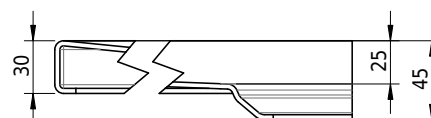

Massskizze

Schmidlin FLOOR

110 x 75 x 2.5 cm

Ablaufloch \varnothing 90 mm, Eckradius 5 mm

Artikel-Nr.: 1372-0001

SGVSB-Nr.: 146390

Gewicht: 26 kg

Optionen