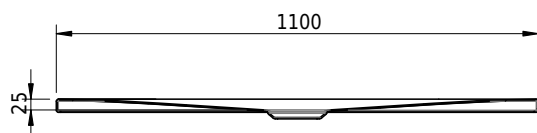

Massskizze

Schmidlin FLOOR

110 x 75 x 2.5 cm

Ablaufloch Ø 90 mm, Eckradius 5 mm

Artikel-Nr.: 1372-0001

SGVSB-Nr.: 146390

Gewicht: 26 kg

Optionen

- Farbklasse: I,II,III,IV,V [FA0_ _]
- ANTIGLISS PRO
- GLASUR PLUS [OV01]

Zubehör

- Montagesystem Schmidlin OMNIA (SIA 181)

Ab- und Überlaufgarnituren

- Ablaufgarnitur Schmidlin FLOW 30
- Ablaufgarnitur Schmidlin FLOW 50