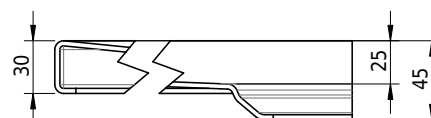

Massskizze

Schmidlin FLOOR

110 x 75 x 2.5 cm

Ablaufloch Ø 90 mm, Eckradius 5 mm

Artikel-Nr.: 1372-0001

SGVSB-Nr.: 146390

Gewicht: 26 kg

Optionen