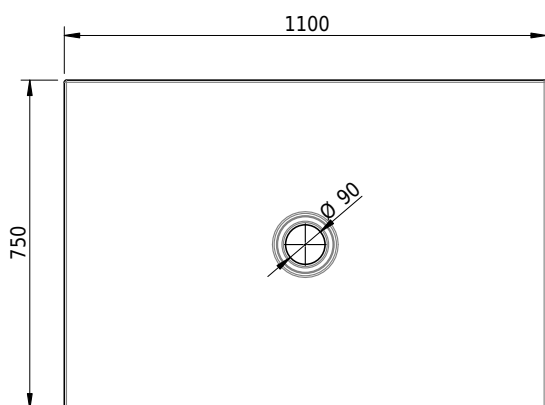

Massskizze

Schmidlin FLOOR

110 x 75 x 2.5 cm

Ablaufloch \varnothing 90 mm, Eckradius 5 mm

Artikel-Nr.: 1372-0001

SGVSB-Nr.: 146390

Gewicht: 26 kg

Optionen