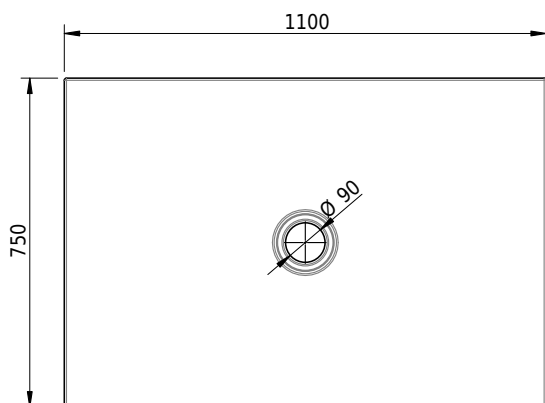

Massskizze

Schmidlin FLOOR

110 x 75 x 2.5 cm

Ablaufloch Ø 90 mm, Eckradius 5 mm

Artikel-Nr.: 1372-0001

SGVSB-Nr.: 146390

Gewicht: 26 kg

Optionen