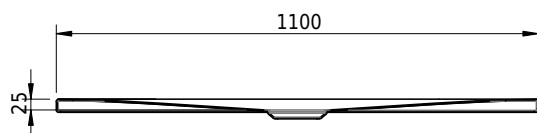

Massskizze

Schmidlin FLOOR

110 x 75 x 2.5 cm

Ablaufloch \varnothing 90 mm, Eckradius 5 mm

Artikel-Nr.: 1372-0001

SGVSB-Nr.: 146390

Gewicht: 26 kg

Optionen

- Farbklasse: I,II,III,IV,V [FA0_ _]
- ANTIGLISS PRO
- GLASUR PLUS [OV01]

Zubehör

- Montagesystem Schmidlin OMNIA (SIA 181)

Ab- und Überlaufgarnituren

- Ablaufgarnitur Schmidlin FLOW 30
- Ablaufgarnitur Schmidlin FLOW 50