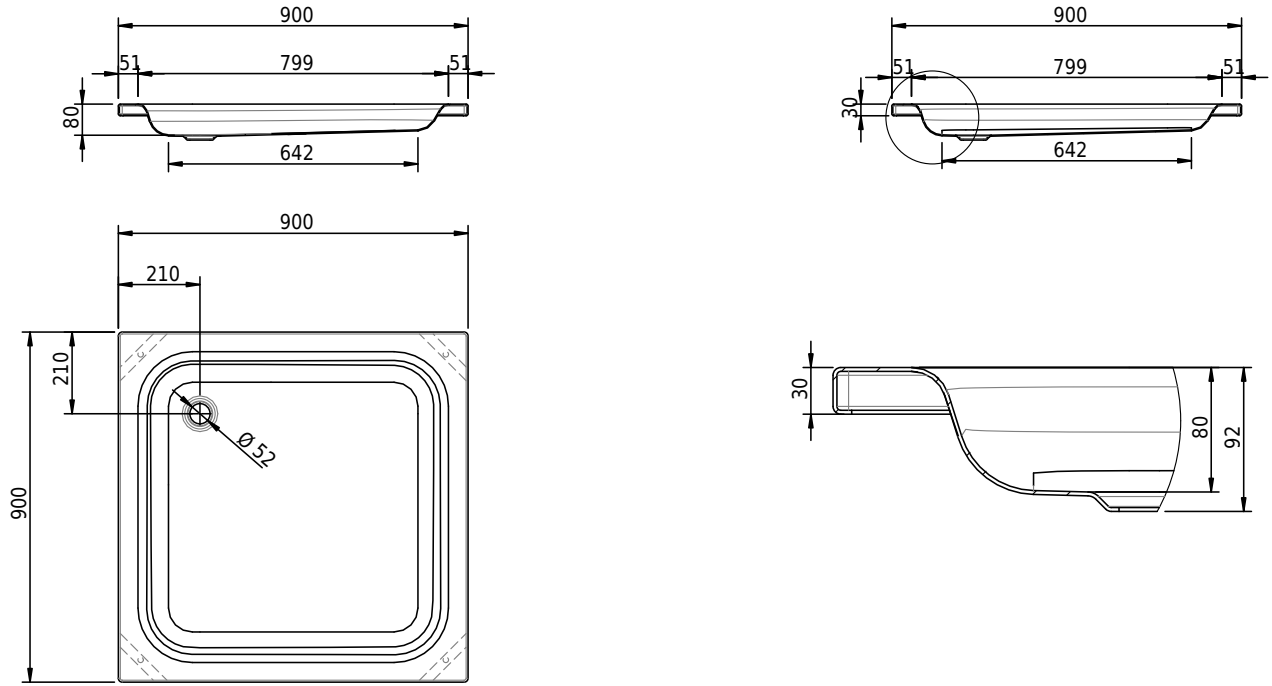

Massskizze

Schmidlin Duschwannen SWISS LINE

90 x 90 x 8 cm

Artikel-Nr.: 1371-0001

SGVSB-Nr.: 141696

ST-Nr.: 1311031.100

Gewicht: 25 kg

Optionen

- ANTIGLISS PRO
- GLASUR PLUS [OV01]
- AQUAGRIP
- Schmidlin GreenSteel

Zubehör

- Schmidlin SWISS LINE Duschwannen-Montageset, mit Duschwannen-Fussset Schmidlin SWISS LINE 4 (SIA 181), Dichtband 4 m, Viega Ablaufgarnitur und Ablaufdeckel Domoplex, verchromt. Montagehöhe 8 - 18 cm, zu Duschwanne SWISS LINE 90x90x8 cm
- Schmidlin SWISS LINE Duschwannen-Montageset, mit Duschwannen-Fussset Schmidlin SWISS LINE 4 (SIA 181), Dichtband 4 m, Viega Ablaufgarnitur und Ablaufdeckel Tempoplex, verchromt. Montagehöhe 8 - 18 cm, zu Duschwannen SWISS LINE 80x80x2.5 cm, 90x90x2.5 cm, 100x80x2.5 cm
- Schmidlin SWISS LINE Duschwannen-Montageset, mit Duschwannen-Fussset Schmidlin SWISS LINE 6 (SIA 181), Dichtband 4 m, Viega Ablaufgarnitur und Ablaufdeckel Tempoplex, verchromt. Montagehöhe 8 - 18 cm, zu Duschwanne SWISS LINE 120x90x3.5 cm