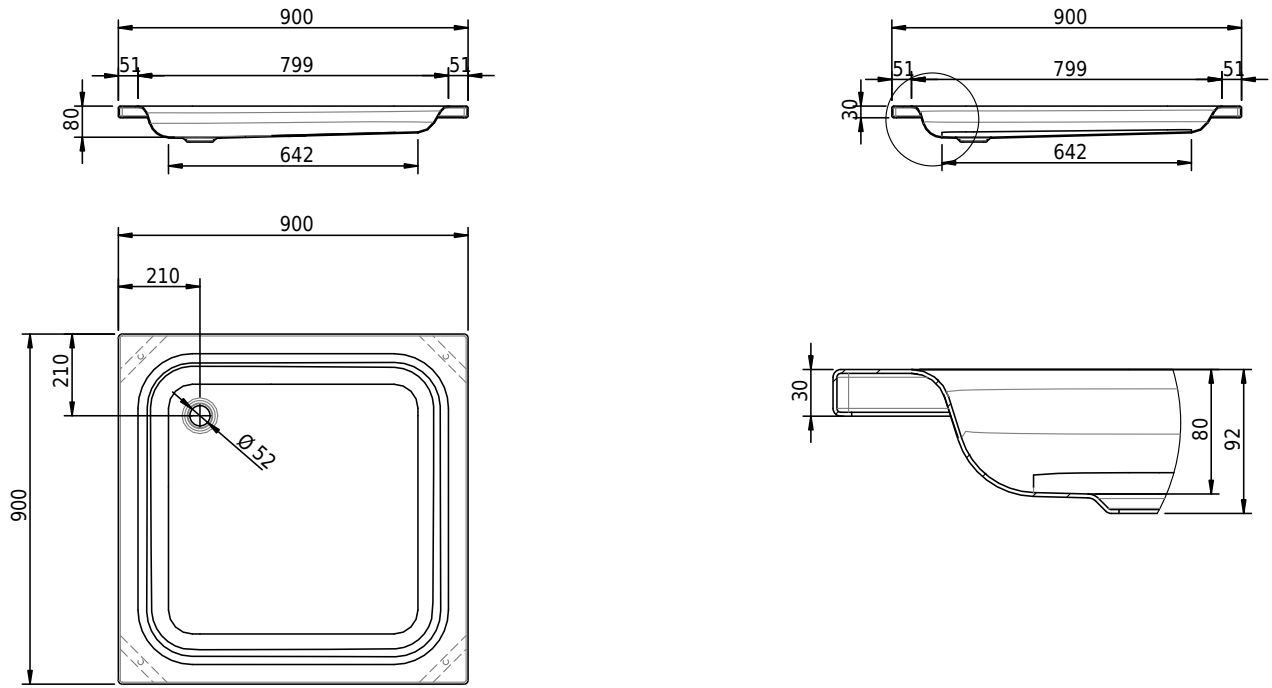

## Massskizze

**Schmidlin Duschwannen SWISS LINE**

90 x 90 x 8 cm

Artikel-Nr.: 1371-0001

SGVSB-Nr.: 141696

ST-Nr.: 1311031.100

Gewicht: 25 kg

**Optionen**

- ANTIGLISS PRO
- GLASUR PLUS [OV01]
- AQUAGRIP
- Schmidlin GreenSteel

**Zubehör**

- Schmidlin SWISS LINE Duschwannen-Montageset, mit Duschwannen-Fussset Schmidlin SWISS LINE 4 (SIA 181), Dichtband 4 m, Viega Ablaufgarnitur und Ablaufdeckel Domoplex, verchromt. Montagehöhe 8 - 18 cm, zu Duschwanne SWISS LINE 90x90x8 cm
- Schmidlin SWISS LINE Duschwannen-Montageset, mit Duschwannen-Fussset Schmidlin SWISS LINE 4 (SIA 181), Dichtband 4 m, Viega Ablaufgarnitur und Ablaufdeckel Tempoplex, verchromt. Montagehöhe 8 - 18 cm, zu Duschwannen SWISS LINE 80x80x2.5 cm, 90x90x2.5 cm, 100x80x2.5 cm
- Schmidlin SWISS LINE Duschwannen-Montageset, mit Duschwannen-Fussset Schmidlin SWISS LINE 6 (SIA 181), Dichtband 4 m, Viega Ablaufgarnitur und Ablaufdeckel Tempoplex, verchromt. Montagehöhe 8 - 18 cm, zu Duschwanne SWISS LINE 120x90x3.5 cm