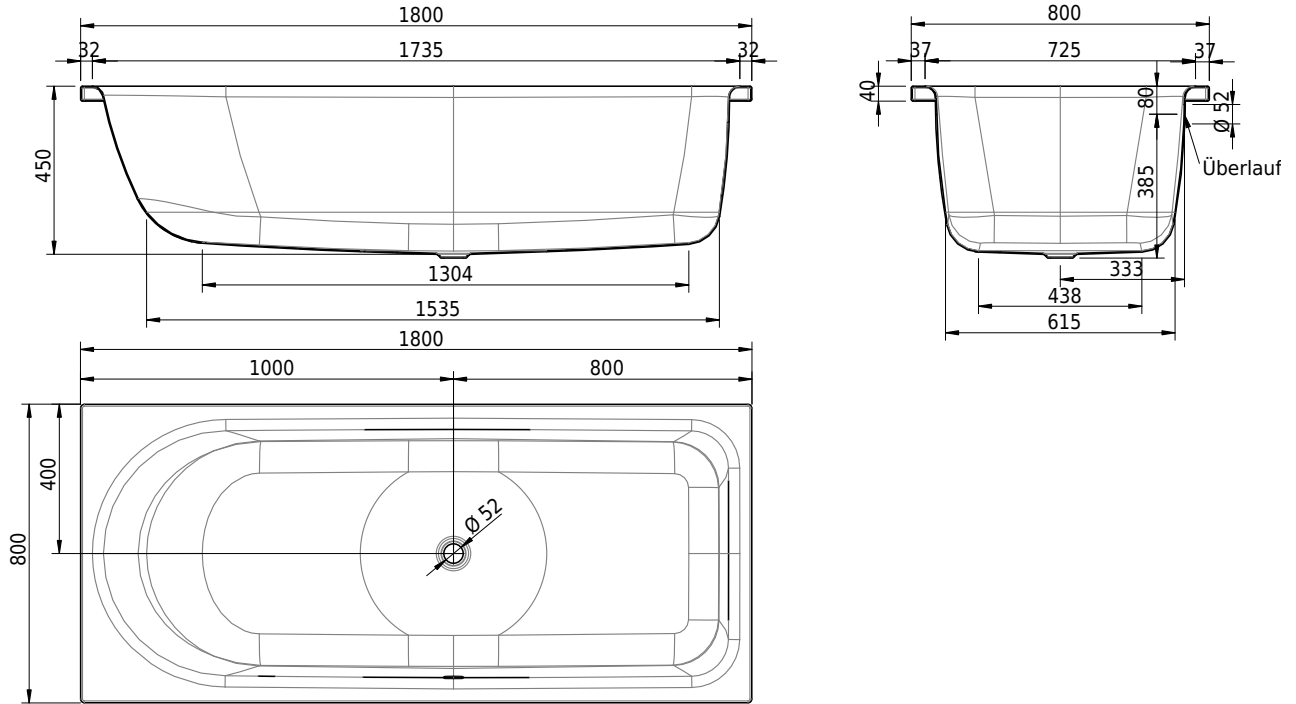

Massskizze

Schmidlin OCEAN

180 x 80 x 45 cm

Randhöhe 40 mm (mit Zargen 30 mm)

Artikel-Nr.: 1369-0001 SGVSB-Nr.: 111215 ST-Nr.: 1111579.100 Gewicht: 60 kg Nutzinhalt*: 270 l

Optionen

- Farbklasse: I,II,III,IV [FA0_ _ _]
- Mit Zargen [Z_ _ _ _]
- ANTIGLISS PRO
- GLASUR PLUS [OV01]
- Speziallänge -2/+5 cm (beidseitig von -1 bis +2,5cm)
- Griff SAFE (1 Stück) [GFT_02]
- Lochbohrung für Schmidlin TOUCH CONTROL [AT0001]
- Scharfkantige Ecke (Radius 5 mm) [EA_ _ 04]
- Geschnittene Ecke [EA_ _ 03]
- Abgerundete Ecke [EA_ _ 02]
- Einlaufgarnitur Schmidlin SPLASH [SP_ _]
- Schmidlin SOUNDBOX
- Spezialanfertigung

* Nutzinhalt: Wasserinhalt abzüglich 70 Liter Verdrängung

- Zargengummiprofil