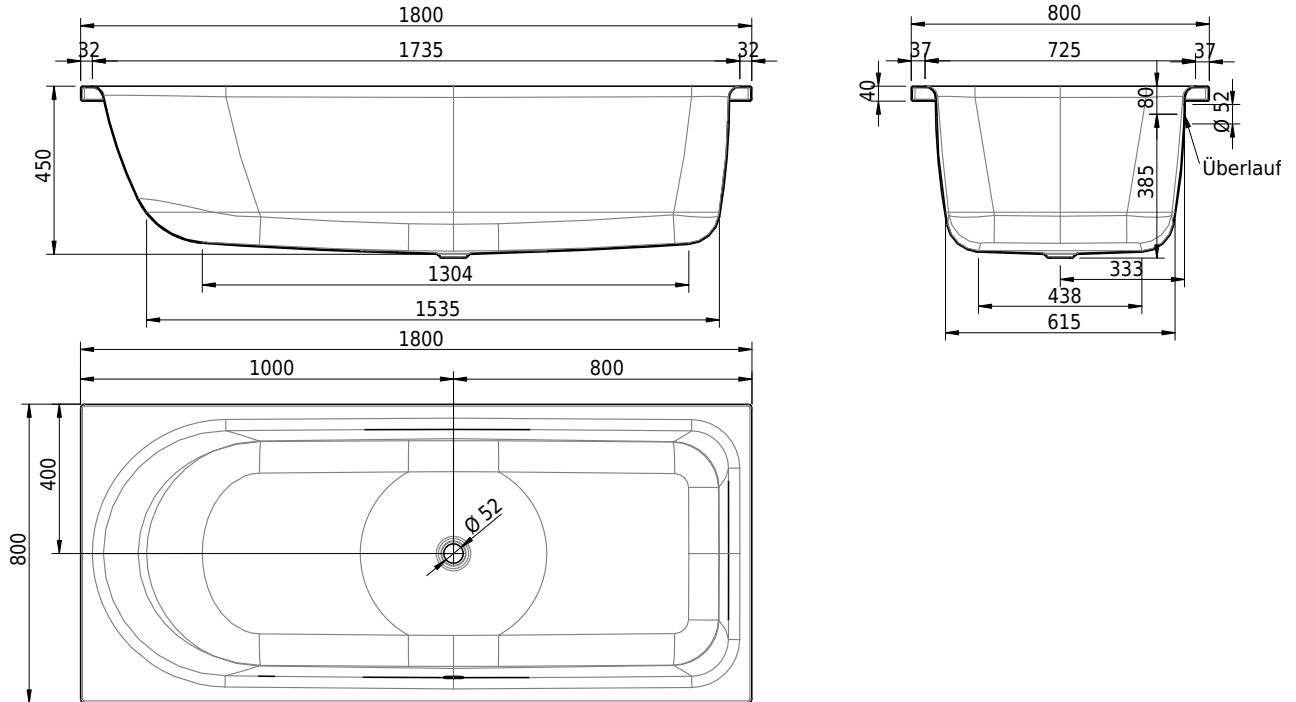

Massskizze

Schmidlin OCEAN

180 x 80 x 45 cm

Randhöhe 40 mm (mit Zargen 30 mm)

Artikel-Nr.: 1369-0001

SGVSB-Nr.: 111215

ST-Nr.: 1111579.100

Gewicht: 60 kg

Nutzhalt*: 270 l

Optionen

- Farbklasse: I,II,III,IV [FA0_ _ _]
- Mit Zargen [Z_ _ _]
- ANTIGLISS PRO
- GLASUR PLUS [OV01]
- Speziallänge -2/+5 cm (beidseitig von -1 bis +2,5cm)
- Griff SAFE (1 Stück) [GFT_02]
- Lochbohrung für Schmidlin TOUCH CONTROL [AT0001]
- Scharfkantige Ecke (Radius 5 mm) [EA_ _ 04]
- Geschnittene Ecke [EA_ _ 03]
- Abgerundete Ecke [EA_ _ 02]
- Einlaufgarnitur Schmidlin SPLASH [SP_ _]
- Schmidlin SOUNDBOX
- Spezialanfertigung

* Nutzhalt: Wasserinhalt abzüglich 70 Liter Verdrängung

- Zargengummiprofil