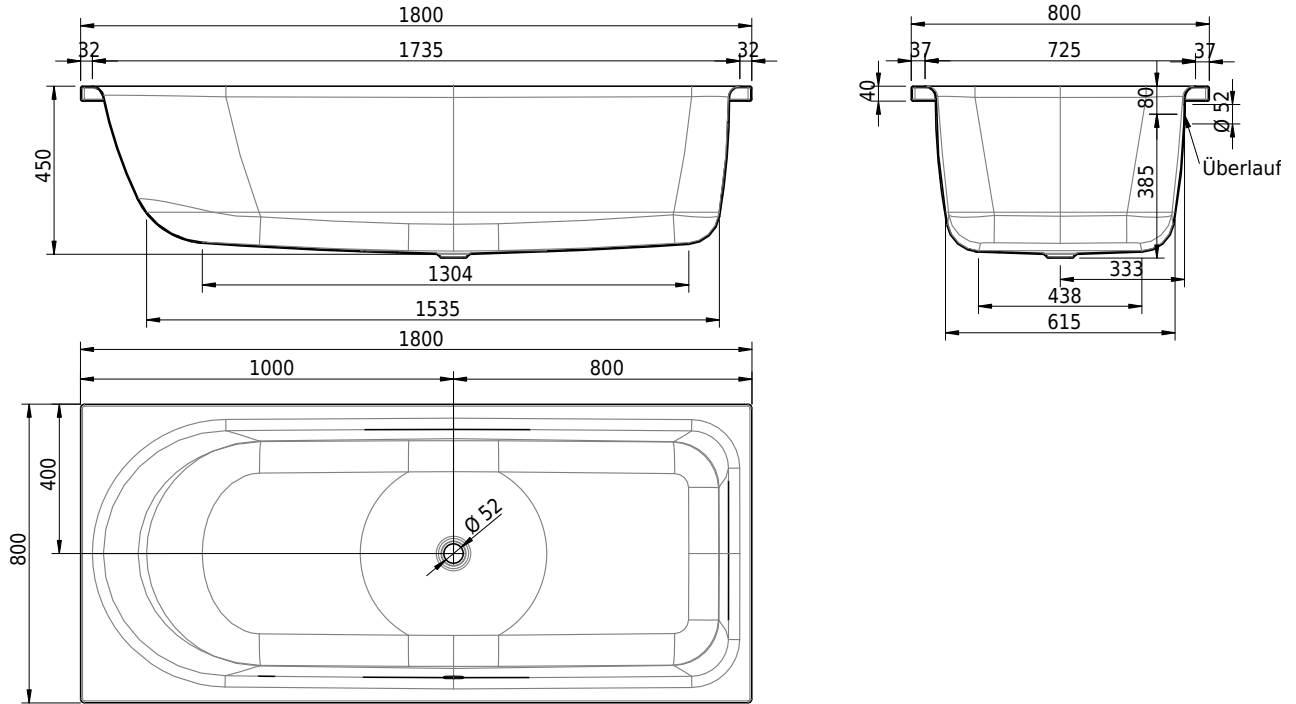

# Schmidlin OCEAN

180 x 80 x 45 cm

Randhöhe 40 mm (mit Zargen 30 mm)

Artikel-Nr.: 1369-0001    SGVSB-Nr.: 111215    ST-Nr.: 1111579.100    Gewicht: 60 kg    Nutzinhalt\*: 270 l

**Optionen**

- Farbklasse: I,II,III,IV [FA0\_ \_ \_]
- Mit Zargen [Z\_ \_ \_ \_]
- ANTIGLISS PRO
- GLASUR PLUS [OV01]
- Speziallänge -2/+5 cm (beidseitig von -1 bis +2,5cm)
- Griff SAFE (1 Stück) [GFT\_02]
- Lochbohrung für Schmidlin TOUCH CONTROL [AT0001]
- Scharfkantige Ecke (Radius 5 mm) [EA\_ \_ 04]
- Geschnittene Ecke [EA\_ \_ 03]
- Abgerundete Ecke [EA\_ \_ 02]
- Einlaufgarnitur Schmidlin SPLASH [SP\_ \_]
- Schmidlin SOUNDBOX
- Spezialanfertigung

\* Nutzinhalt: Wasserinhalt abzüglich 70 Liter Verdrängung

- Zargengummiprofil