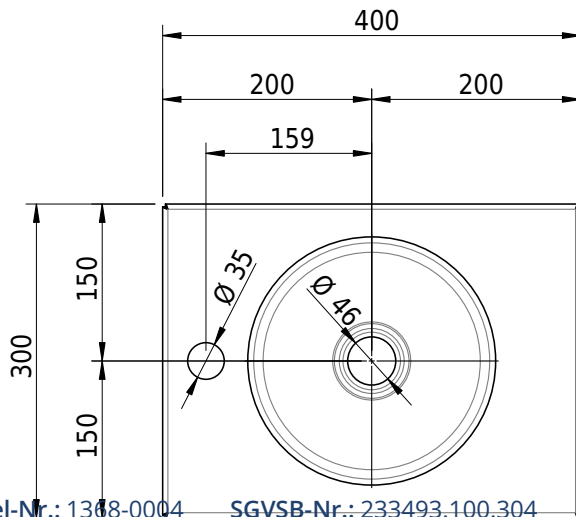

Massskizze

Schmidlin ORBIS MINI Aufsatzbecken

40 x 30 x 8 cm

ohne Überlauf, inkl. Befestigungszubehör

Artikel-Nr.: 1368-0004

SGVSB-Nr.: 233493.100.304

Gewicht: 7 kg

Optionen

- Farbklasse: I,II,III,IV,V [FA0_ _]
- GLASUR PLUS [OV01]
- Lochbohrung für Schmidlin Seifenspender [SSP02]
- Runde Lochbohrung nach Mass [WT_ALS02]
- Spezialanfertigung

Zubehör

- Schmidlin Seifenspender
- Verstärkungsflansch für Armaturenmontage