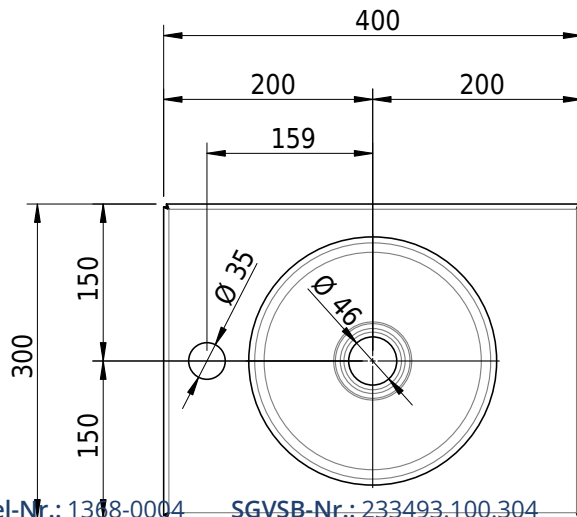

# Schmidlin ORBIS MINI Aufsatzbecken

40 x 30 x 8 cm

ohne Überlauf, inkl. Befestigungzubehör

Artikel-Nr.: 1368-0004

SGVSB-Nr.: 233493.100.304

Gewicht: 7 kg