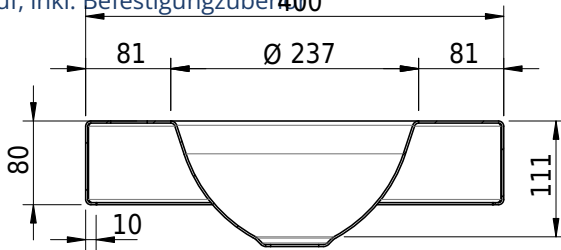

Massskizze

Schmidlin ORBIS MINI Aufsatzbecken

40 x 30 x 8 cm

ohne Überlauf, inkl. Befestigungzubehör

Artikel-Nr.: 1368-0004

SGVSB-Nr.: 233493.100.304

Gewicht: 7 kg

Optionen

- Farbklasse: I,II,III,IV,V [FA0_ _]
- GLASUR PLUS [OV01]
- Lochbohrung für Schmidlin Seifenspender [SSP02]
- Runde Lochbohrung nach Mass [WT_ALS02]
- Spezialanfertigung

Zubehör

- Schmidlin Seifenspender
- Verstärkungsflansch für Armaturenmontage