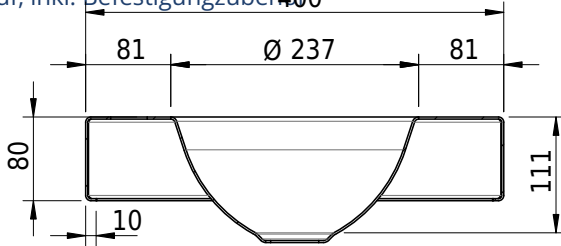

Massskizze

Schmidlin ORBIS MINI Aufsatzbecken

40 x 30 x 8 cm

ohne Überlauf, inkl. Befestigungszubehör

Artikel-Nr.: 1368-0004

SGVSB-Nr.: 233493.100.304

Gewicht: 7 kg

Optionen

- Farbklasse: I,II,III,IV,V [FA0_ _]
- GLASUR PLUS [OV01]
- Lochbohrung für Schmidlin Seifenspender [SSP02]
- Runde Lochbohrung nach Mass [WT_ALS02]
- Spezialanfertigung

Zubehör

- Schmidlin Seifenspender
- Verstärkungsflansch für Armaturenmontage