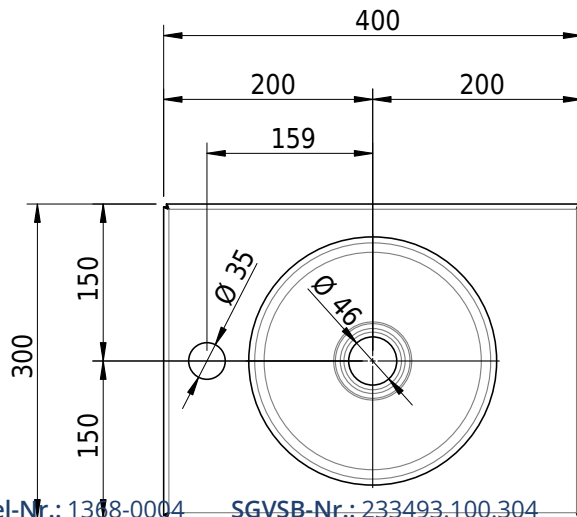

# Schmidlin ORBIS MINI Aufsatzbecken

40 x 30 x 8 cm

ohne Überlauf, inkl. Befestigungszubehör

Artikel-Nr.: 1368-0004

SGVSB-Nr.: 233493.100.304

Gewicht: 7 kg