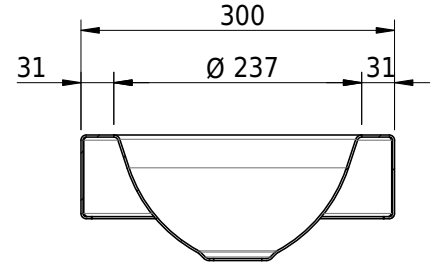

# Schmidlin ORBIS MINI Aufsatzbecken

40 x 30 x 8 cm

ohne Überlauf, inkl. Befestigungszubehör

Artikel-Nr.: 1368-0004

SGVSB-Nr.: 233493.100.304

Gewicht: 7 kg