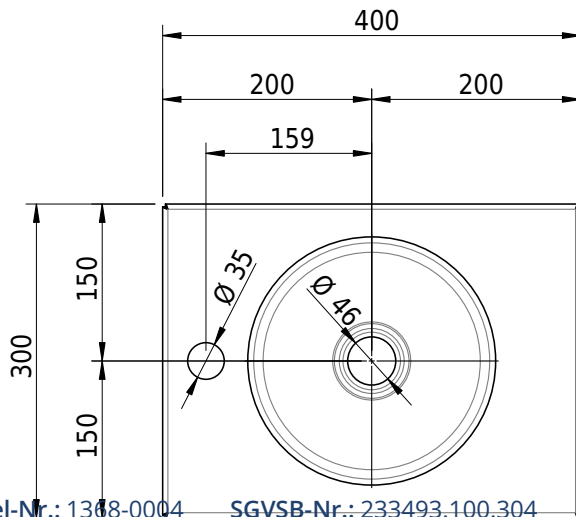

Massskizze

Schmidlin ORBIS MINI Aufsatzbecken

40 x 30 x 8 cm

ohne Überlauf, inkl. Befestigungzubehör

Artikel-Nr.: 1368-0004

SGVSB-Nr.: 233493.100.304

Gewicht: 7 kg

Optionen

- Farbklasse: I,II,III,IV,V [FA0_ _]
- GLASUR PLUS [OV01]
- Lochbohrung für Schmidlin Seifenspender [SSP02]
- Runde Lochbohrung nach Mass [WT_ALS02]
- Spezialanfertigung

Zubehör

- Schmidlin Seifenspender
- Verstärkungsflansch für Armaturenmontage