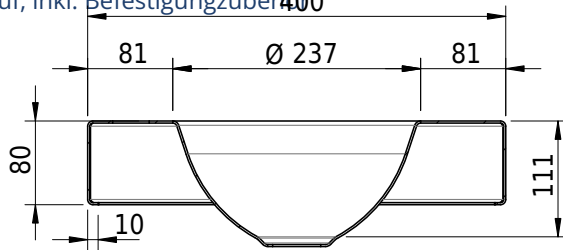

# Schmidlin ORBIS MINI Aufsatzbecken

40 x 30 x 8 cm

ohne Überlauf, inkl. Befestigungszubehör

Artikel-Nr.: 1368-0004

SGVSB-Nr.: 233493.100.304

Gewicht: 7 kg

## Optionen

- Farbklasse: I,II,III,IV,V [FA0\_ \_]
- GLASUR PLUS [OV01]
- Lochbohrung für Schmidlin Seifenspender [SSP02]
- Runde Lochbohrung nach Mass [WT\_ALS02]
- Spezialanfertigung