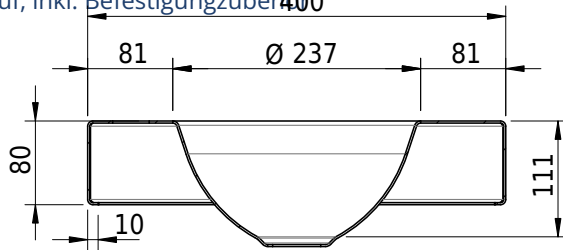

# Schmidlin ORBIS MINI Aufsatzbecken

40 x 30 x 8 cm

ohne Überlauf, inkl. Befestigungzubehör

Artikel-Nr.: 1368-0004

SGVSB-Nr.: 233493.100.304

Gewicht: 7 kg

## Optionen

- Farbklasse: I,II,III,IV,V [FA0\_ \_]
- GLASUR PLUS [OV01]
- Lochbohrung für Schmidlin Seifenspender [SSP02]
- Runde Lochbohrung nach Mass [WT\_ALS02]
- Spezialanfertigung