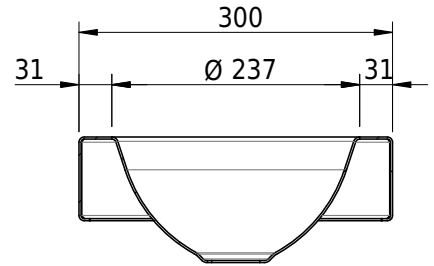

Massskizze

Schmidlin ORBIS MINI Aufsatzbecken

40 x 30 x 8 cm

ohne Überlauf, inkl. Befestigungzubehör

Artikel-Nr.: 1368-0004

SGVSB-Nr.: 233493.100.304

Gewicht: 7 kg

Optionen

- Farbklasse: I,II,III,IV,V [FA0_ _]
- GLASUR PLUS [OV01]
- Lochbohrung für Schmidlin Seifenspender [SSP02]
- Runde Lochbohrung nach Mass [WT_ALS02]
- Spezialanfertigung

Zubehör

- Schmidlin Seifenspender
- Verstärkungsflansch für Armaturenmontage