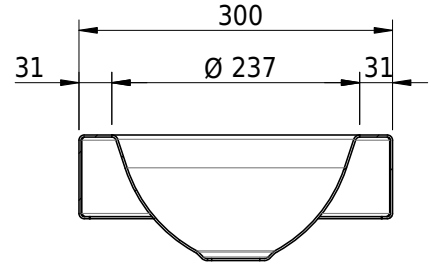

Massskizze

Schmidlin ORBIS MINI Aufsatzbecken

40 x 30 x 8 cm

ohne Überlauf, inkl. Befestigungszubehör

Artikel-Nr.: 1368-0004

SGVSB-Nr.: 233493.100.304

Gewicht: 7 kg

Optionen

- Farbklasse: I,II,III,IV,V [FA0_ _]
- GLASUR PLUS [OV01]
- Lochbohrung für Schmidlin Seifenspender [SSP02]
- Runde Lochbohrung nach Mass [WT_ALS02]
- Spezialanfertigung

Zubehör

- Schmidlin Seifenspender
- Verstärkungsflansch für Armaturenmontage