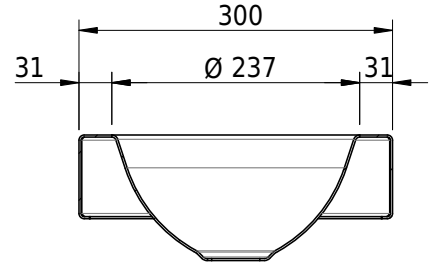

# Schmidlin ORBIS MINI Aufsatzbecken

40 x 30 x 8 cm

ohne Überlauf, inkl. Befestigungszubehör

Artikel-Nr.: 1368-0004

SGVSB-Nr.: 233493.100.304

Gewicht: 7 kg