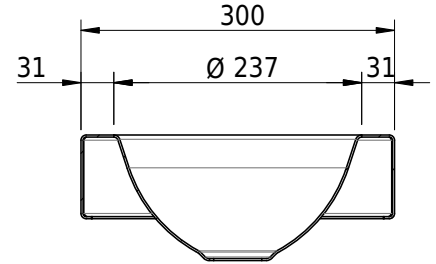

# Schmidlin ORBIS MINI Aufsatzbecken

40 x 30 x 8 cm

ohne Überlauf, inkl. Befestigungzubehör

Artikel-Nr.: 1368-0004

SGVSB-Nr.: 233493.100.304

Gewicht: 7 kg